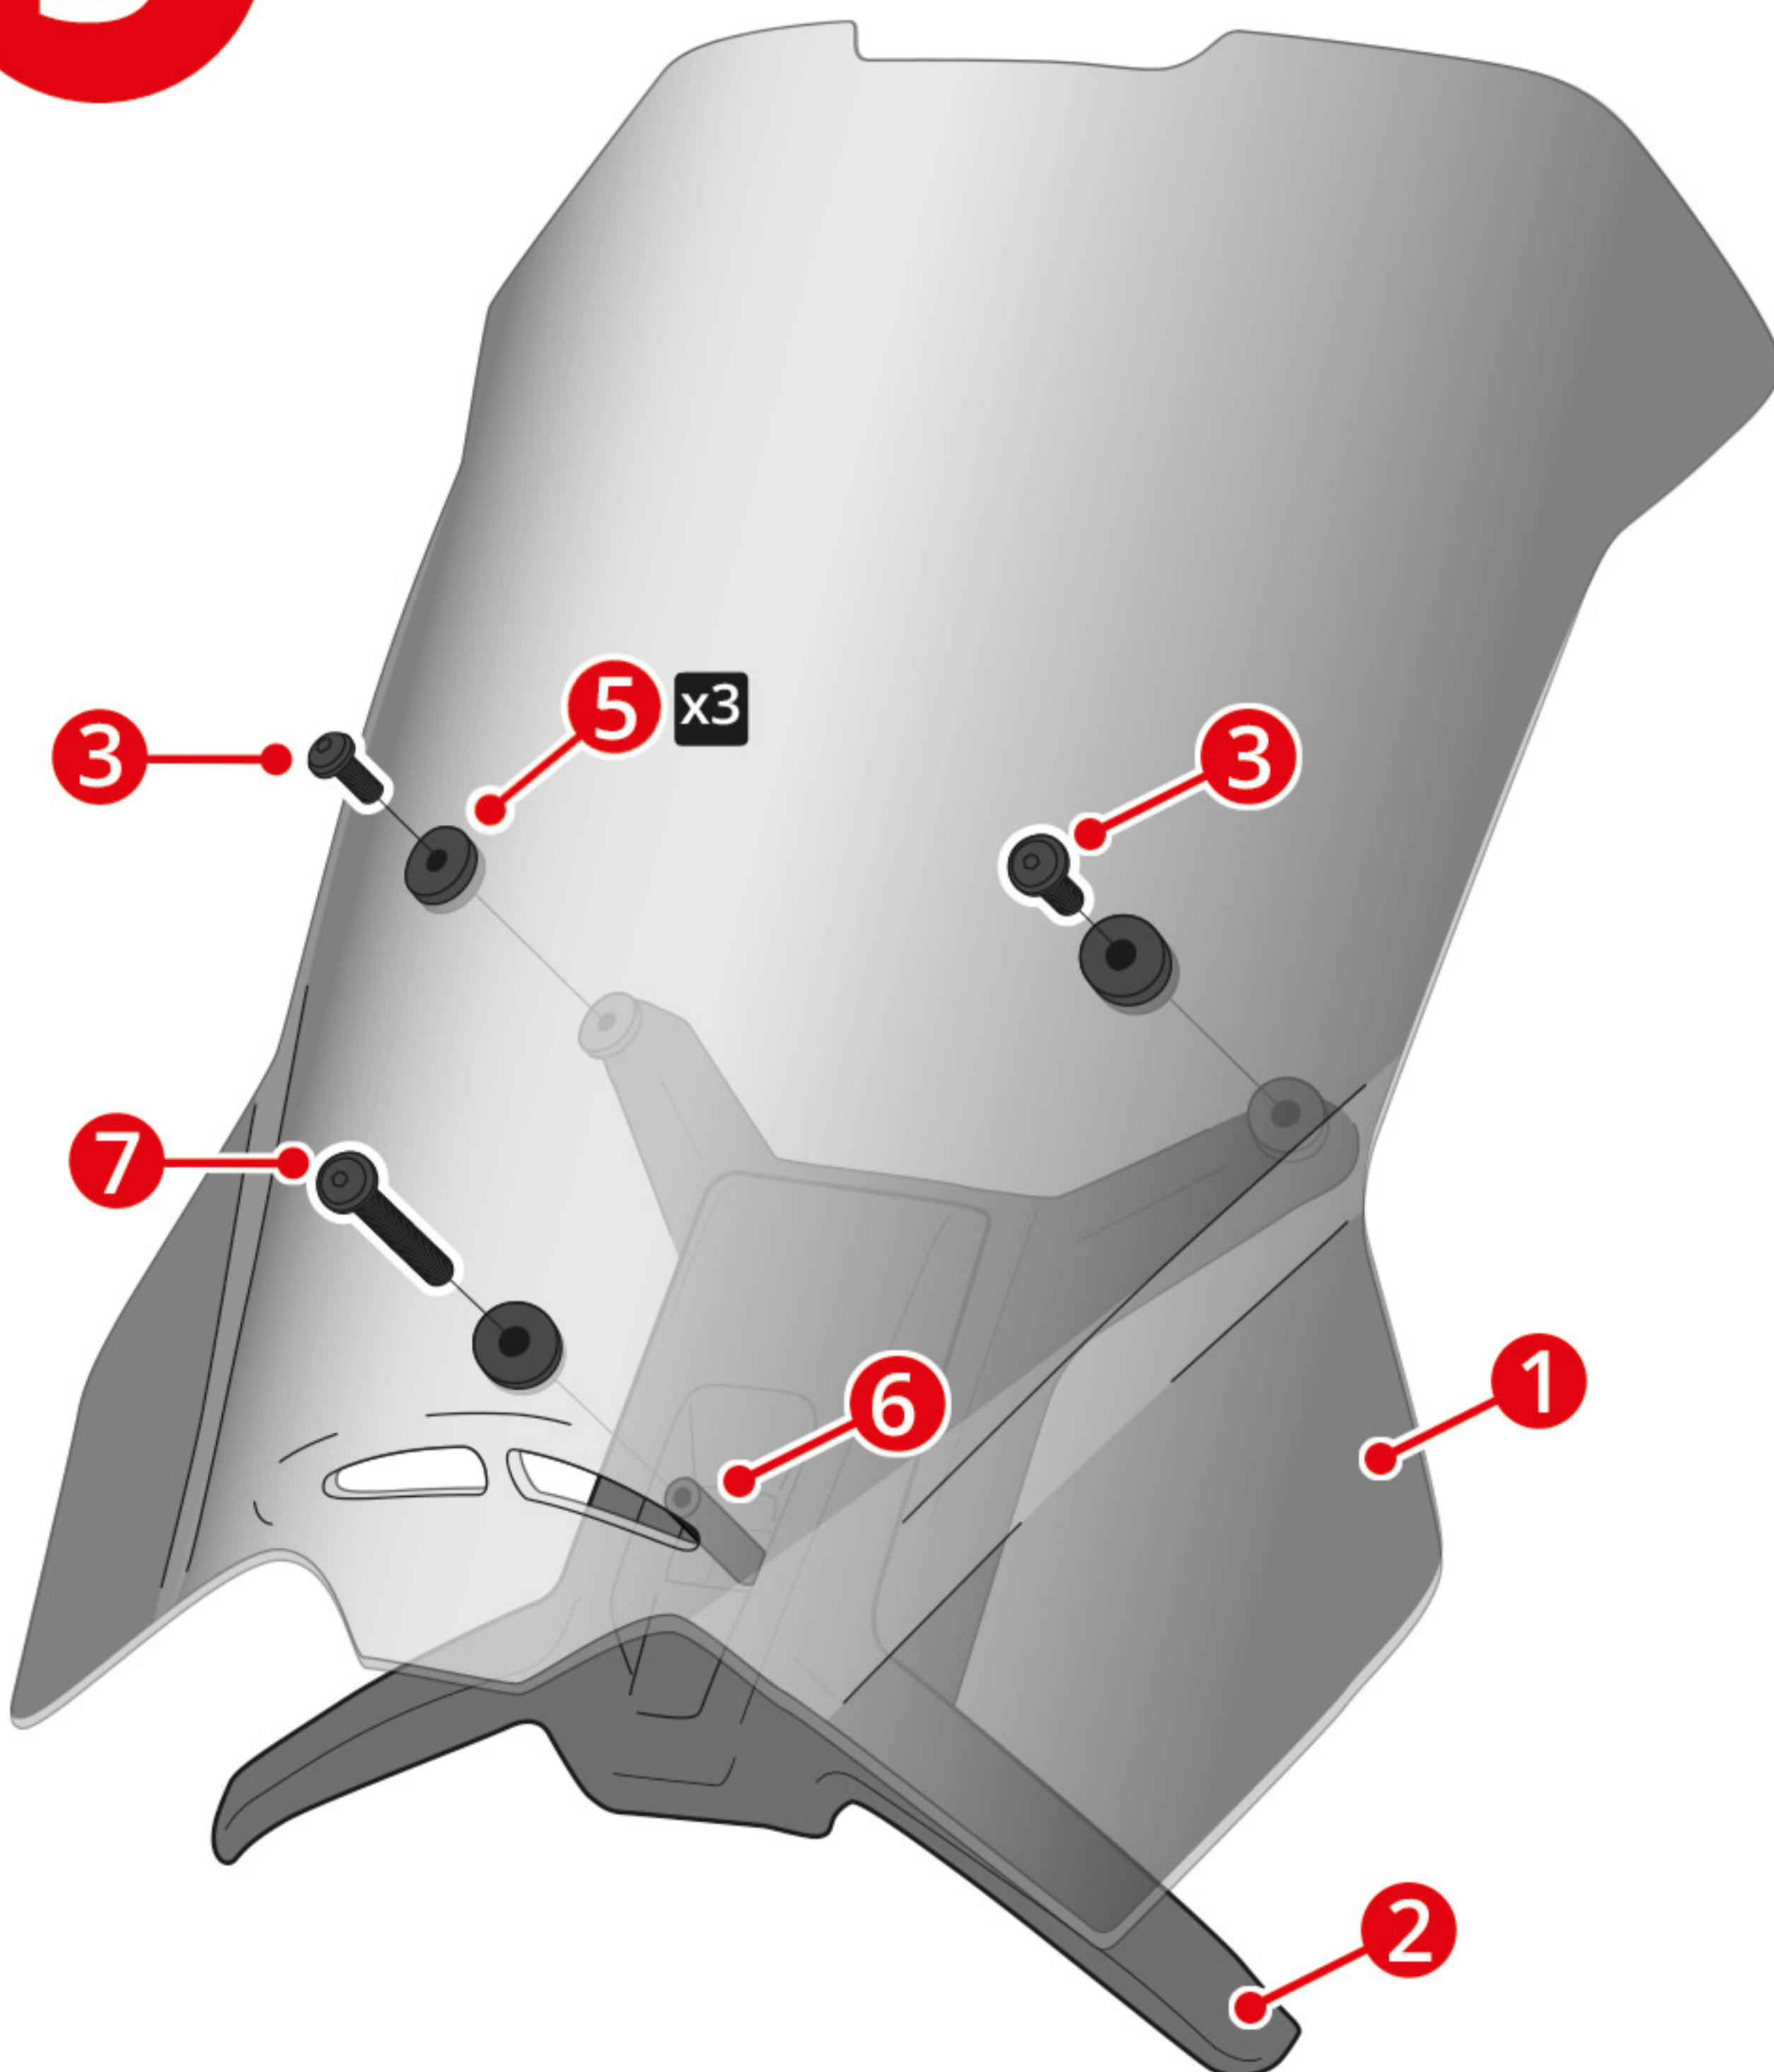

Montage Scheibe - screen instructions

65332160

NR	TEILE / PARTS	MENGE	BESCHREIBUNG	DESCRIPTION
1		x1	Windschutzscheibe h : 40 cm	Ermax screen h : 40 cm
2		x1	<i>originaler Scheibenhalter</i>	<i>Original screen holder</i>
3		x2	<i>originale Schraube M5 x 20</i>	<i>M5 x 20 Original BHC screw</i>
4		x1	<i>originale Schraube M5 x 15</i>	<i>M5 x 15 Original shoulder screw</i>
5		x3	Vibrationsvernichter	Silent block
6		x1	Kunststoffdistanz Ø6 x 40	Ø6 x 40 Nylon spacer
7		x1	Schraube M5 x 50	M5 x 50 BHC screw

1 Demontage - Disassembly

Durch hoch ziehen ausclippen Unclip by pulling up

2

3 Montage - Assembly

Montage - Assembly

4