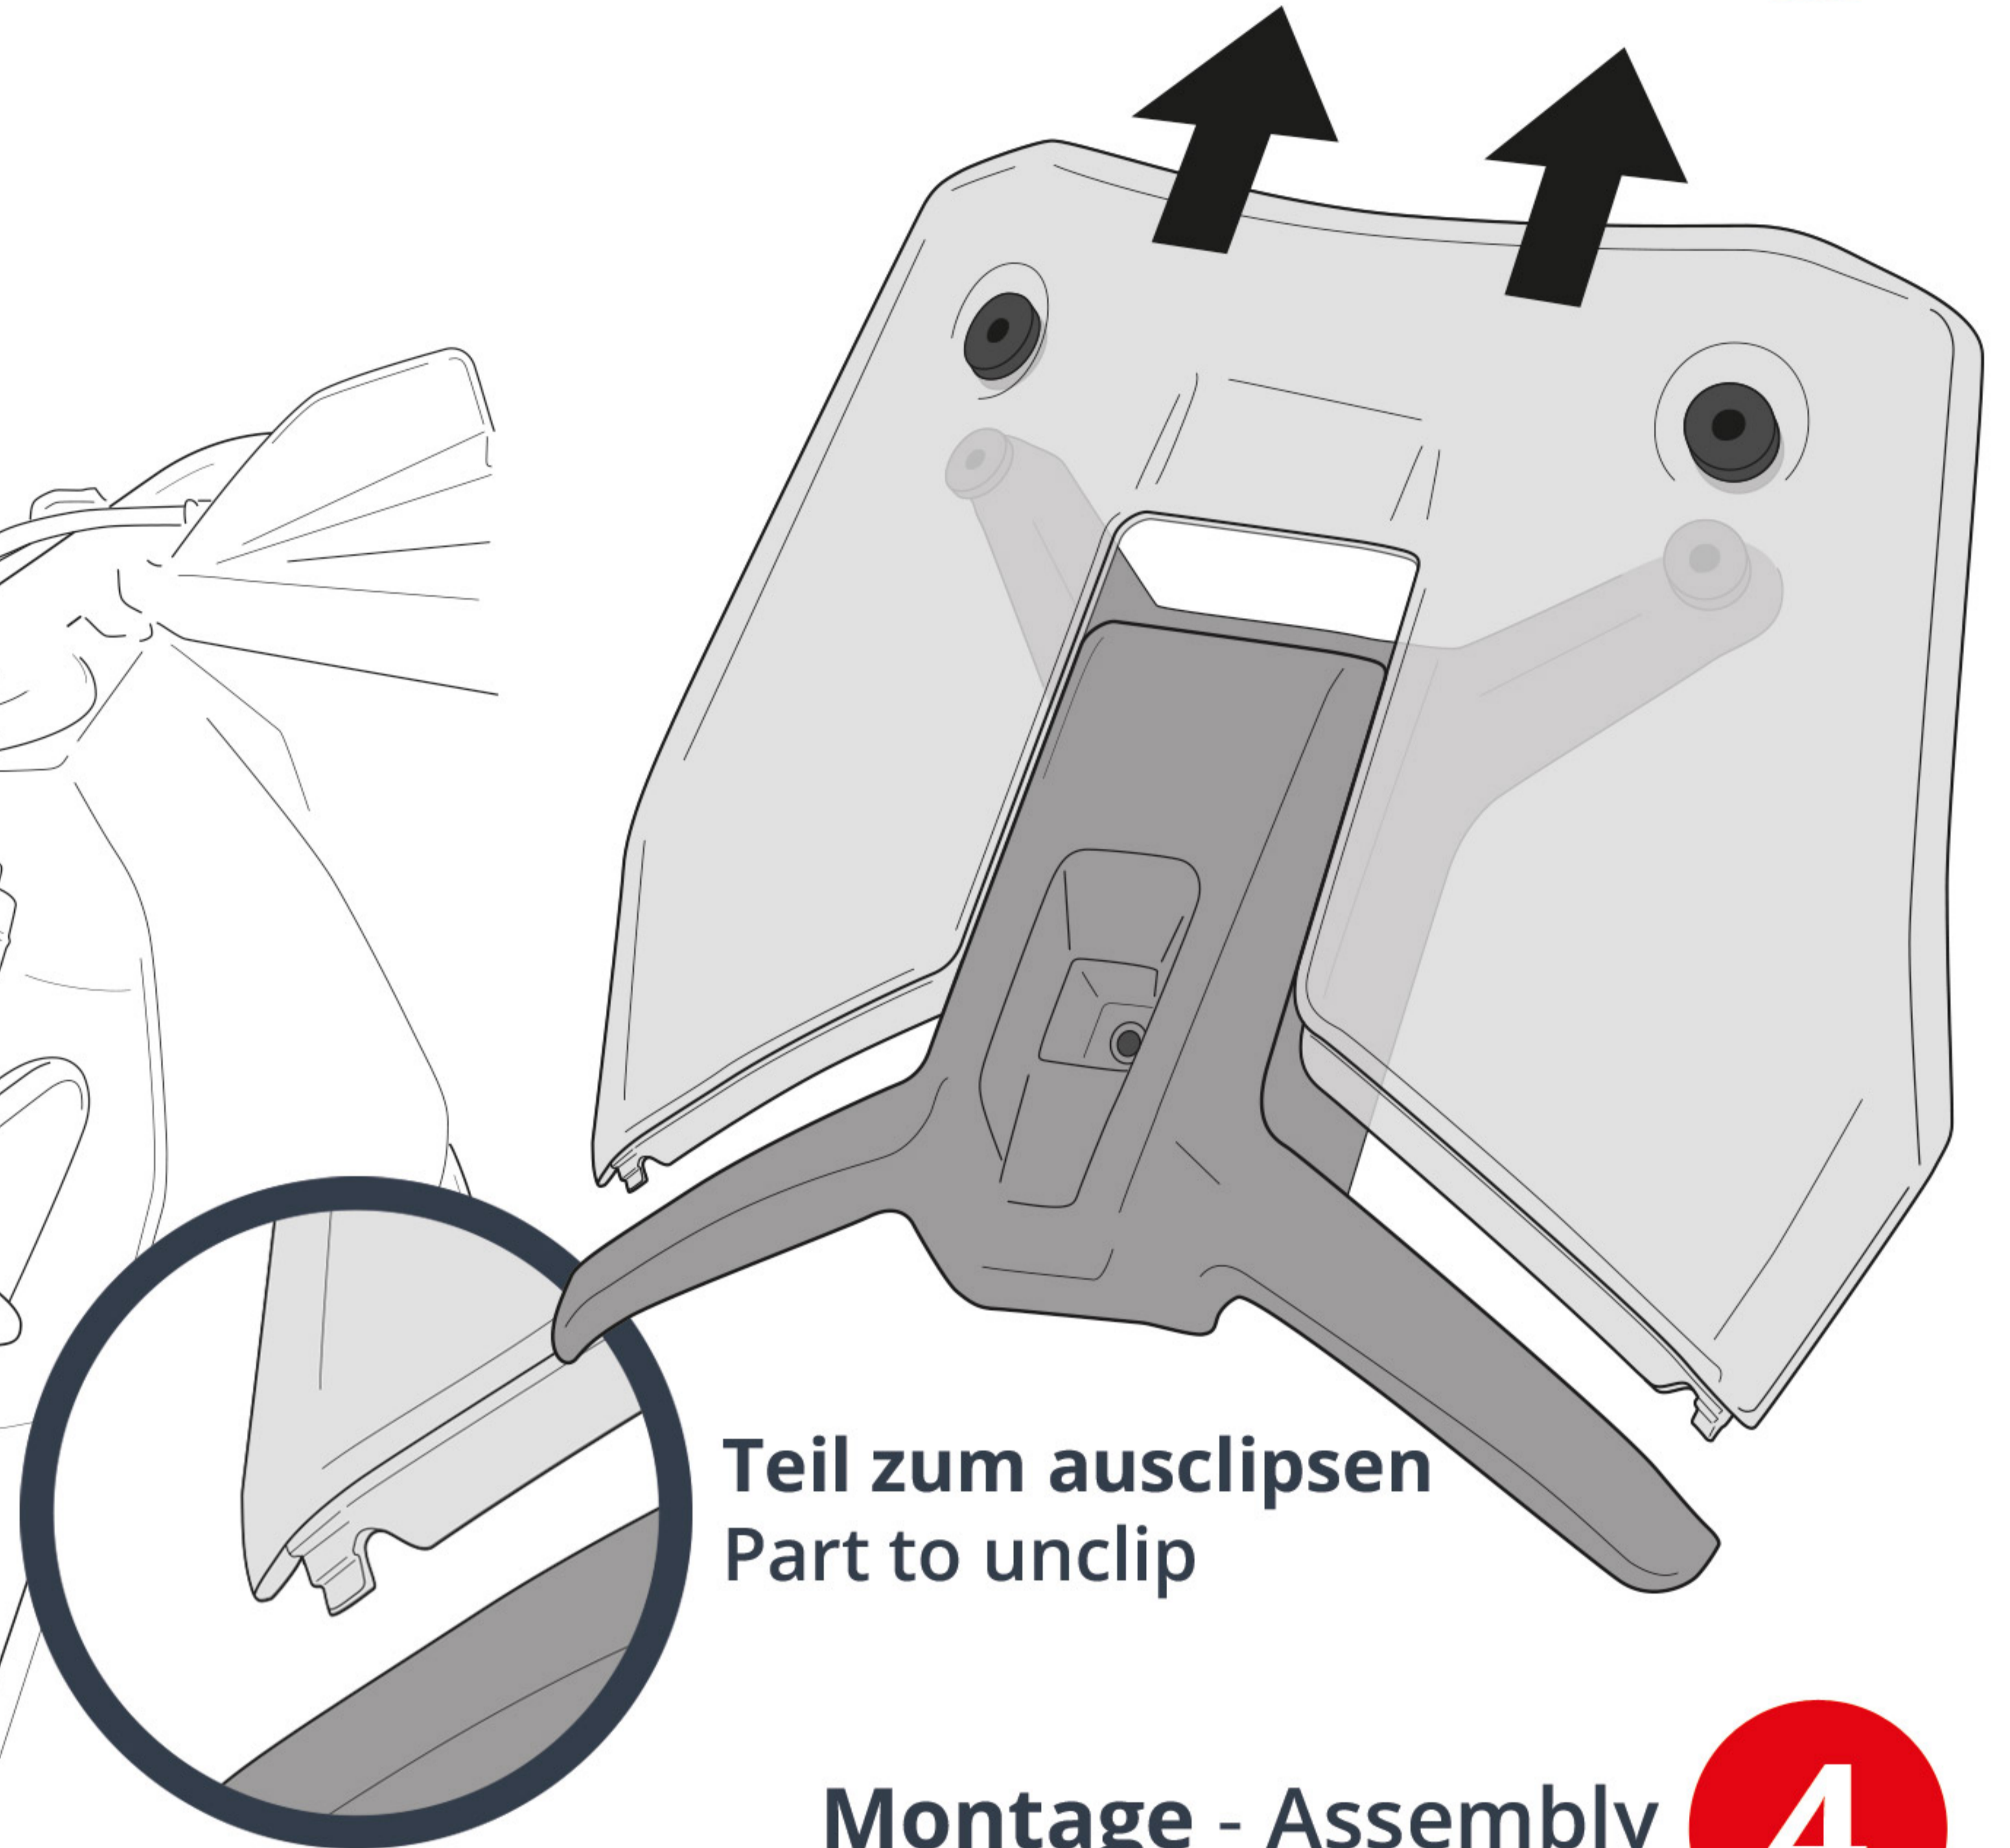

Montage Scheibe - screen instructions

65332160

NR	TEILE / PARTS	MENGE	BESCHREIBUNG	DESCRIPTION
1		x1	Windschutzscheibe h : 40 cm	Ermax screen h : 40 cm
2		x1	<i>originaler Scheibenhalter</i>	<i>Original screen holder</i>
3		x2	<i>originale Schraube M5 x 20</i>	<i>M5 x 20 Original BHC screw</i>
4		x1	<i>originale Schraube M5 x 15</i>	<i>M5 x 15 Original shoulder screw</i>
5		x3	Vibrationsvernichter	Silent block
6		x1	Kunststoffdistanz Ø6 x 40	Ø6 x 40 Nylon spacer
7		x1	Schraube M5 x 50	M5 x 50 BHC screw

1 Demontage - Disassembly

Durch hoch ziehen ausclippen Unclip by pulling up

2

3 Montage - Assembly

Montage - Assembly

4