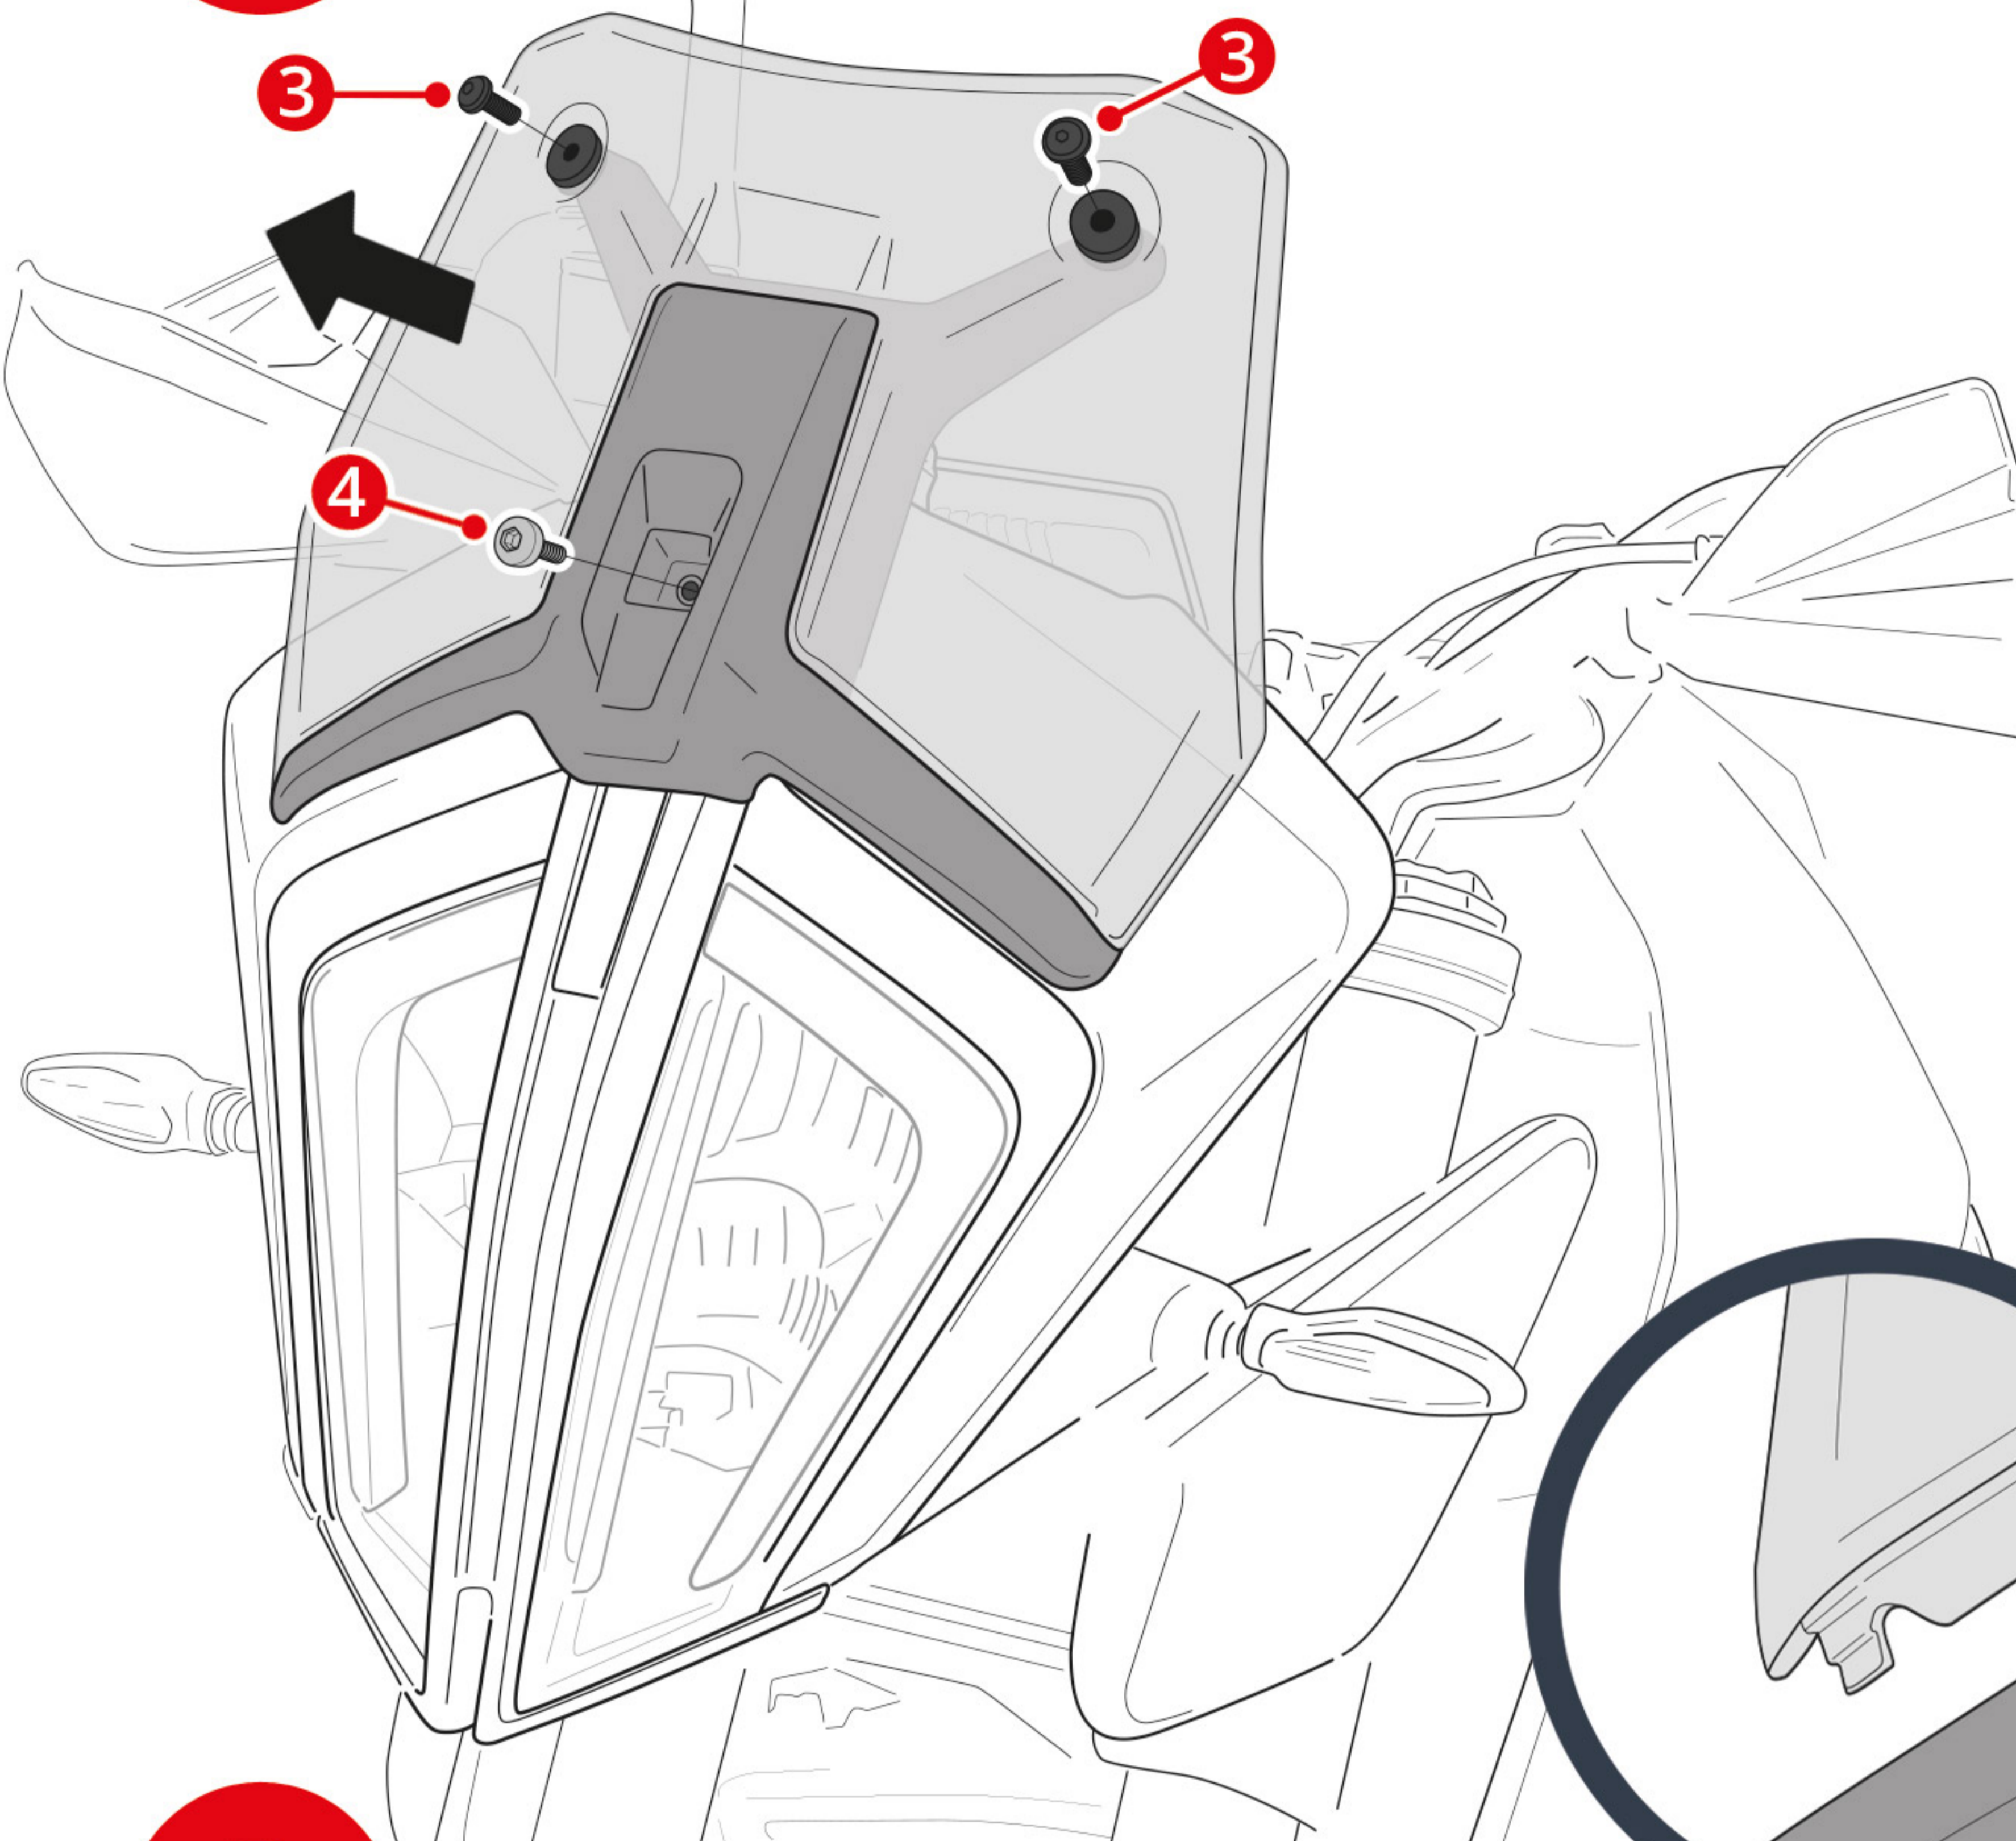

Montage Scheibe - screen instructions

65332160

NR	TEILE / PARTS	MENGE	BESCHREIBUNG	DESCRIPTION
1		x1	Windschutzscheibe h : 40 cm	Ermax screen h : 40 cm
2		x1	<i>originaler Scheibenhalter</i>	<i>Original screen holder</i>
3		x2	<i>originale Schraube M5 x 20</i>	<i>M5 x 20 Original BHC screw</i>
4		x1	<i>originale Schraube M5 x 15</i>	<i>M5 x 15 Original shoulder screw</i>
5		x3	Vibrationsvernichter	Silent block
6		x1	Kunststoffdistanz Ø6 x 40	Ø6 x 40 Nylon spacer
7		x1	Schraube M5 x 50	M5 x 50 BHC screw

1 Demontage - Disassembly

Durch hoch ziehen ausclippen Unclip by pulling up

2

3 Montage - Assembly

Montage - Assembly

4