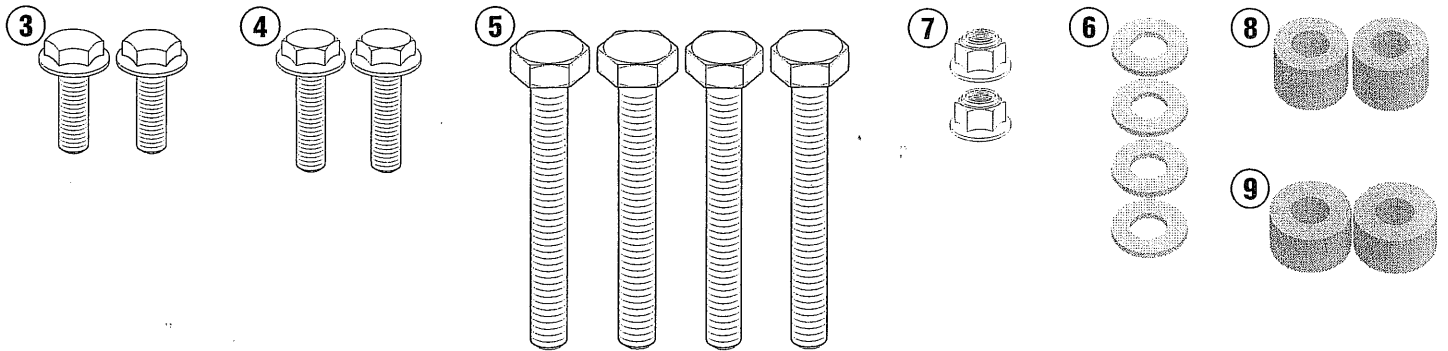

PL2119CAM

PORTAVALIGIE LATERALE SPECIFICO - SPECIFIC TUBULAR SIDE-CASE HOLDER - PORTE-VALISES LATÉRAUX SPÉCIFIQUE
SPEZIFISCHES STAHLROHR-SEITENTRAEGER - PORTA MALETAS LATERALES ESPECÍFICO - TRONCO LADO ESPECÍFICO

YAMAHA XT 1200Z SUPER TENERÉ (2010 - 2013) - XT 1200ZE SUPER TENERÉ (2014)