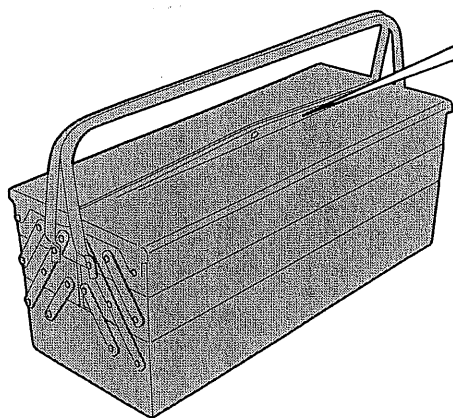

PL2119CAM

PORTAVALIGIE LATERALE SPECIFICO - SPECIFIC TUBULAR SIDE-CASE HOLDER - PORTE-VALISES LATÉRAUX SPÉCIFIQUE
SPEZIFISCHES STAHLROHR-SEITENTRAEGER - PORTA MALETAS LATERALES ESPECÍFICO - TRONCO LADO ESPECÍFICO

YAMAHA XT 1200Z SUPER TENERÉ (2010 - 2013) - XT 1200ZE SUPER TENERÉ (2014)