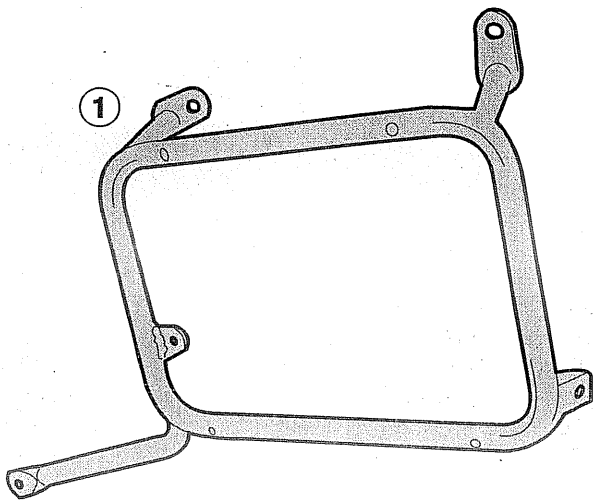

PL2119CAM

PORTAVALIGIE LATERALE SPECIFICO - SPECIFIC TUBULAR SIDE-CASE HOLDER - PORTE-VALISES LATÉRAUX SPÉCIFIQUE
SPEZIFISCHES STAHLROHR-SEITENTRAEGER - PORTA MALETAS LATERALES ESPECÍFICO - TRONCO LADO ESPECÍFICO

YAMAHA XT 1200Z SUPER TENERÉ (2010 - 2013) - XT 1200ZE SUPER TENERÉ (2014)