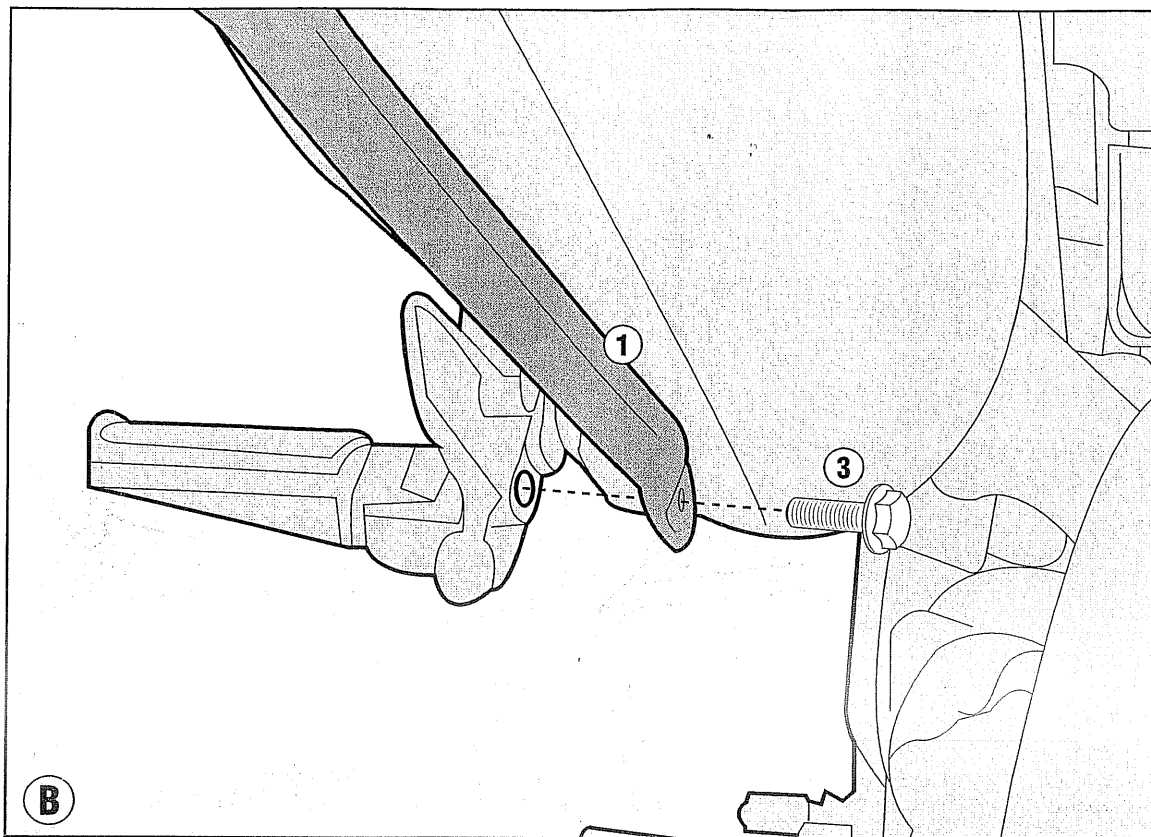

PL2119CAM

PORTAVALIGIE LATERALE SPECIFICO - SPECIFIC TUBULAR SIDE-CASE HOLDER - PORTE-VALISES LATÉRAUX SPÉCIFIQUE
SPEZIFISCHES STAHLROHR-SEITENTRÄGER - PORTA MALETAS LATERALES ESPECÍFICO - TRONCO LADO ESPECÍFICO

YAMAHA XT 1200Z SUPER TENERÉ (2010 - 2013) - XT 1200ZE SUPER TENERÉ (2014)