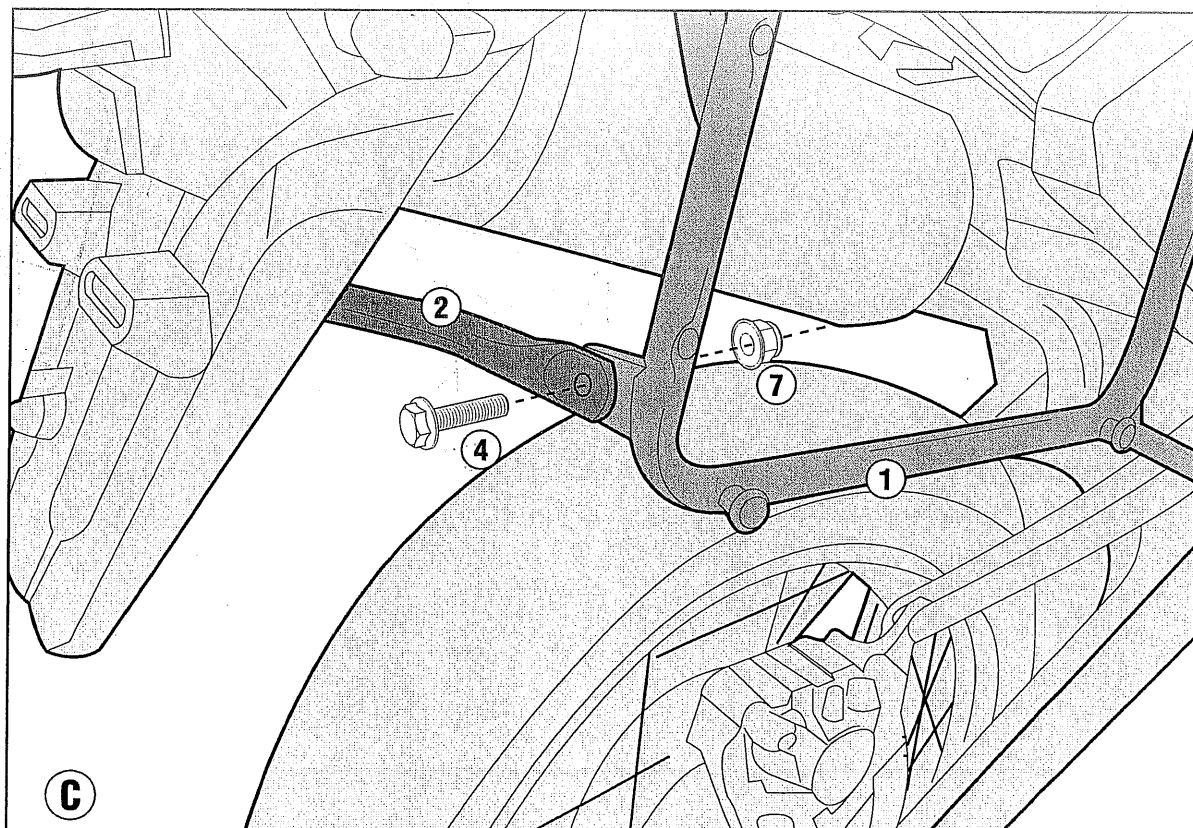

PL2119CAM

PORTAVALIGIE LATERALE SPECIFICO - SPECIFIC TUBULAR SIDE-CASE HOLDER - PORTE-VALISES LATÉRAUX SPÉCIFIQUE
SPEZIFISCHES STAHLROHR-SEITENTRÄGER - PORTA MALETAS LATERALES ESPECÍFICO - TRONCO LADO ESPECÍFICO

YAMAHA XT 1200Z SUPER TENERÉ (2010 - 2013) - XT 1200ZE SUPER TENERÉ (2014)