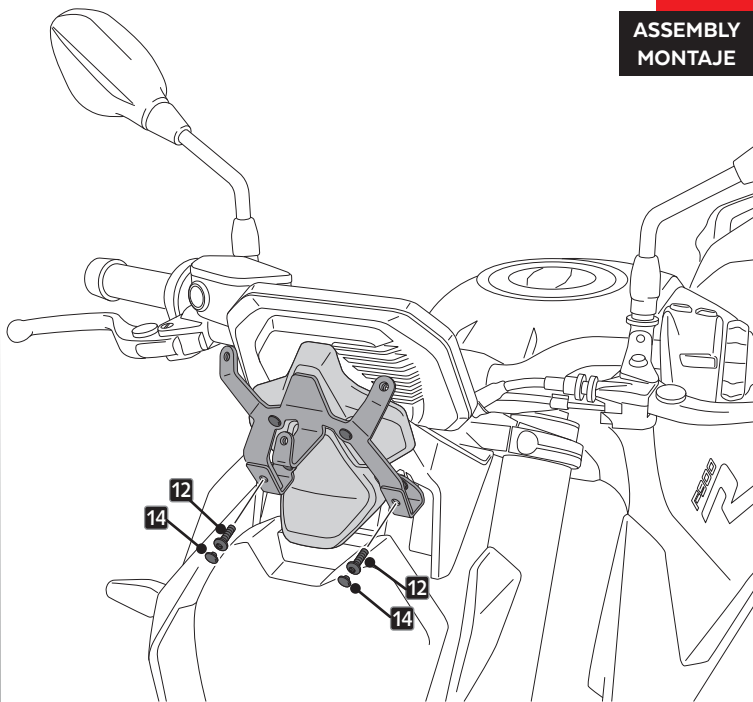

## M O U N T I N G I N S T R U C T I O N S

REF 20361

WINDSHIELD NG TOURING (PUIG SUPPORT)

NEED PUIG SUPPORT

ID	PIEZA/PART	DESCRIPCIÓN	DESCRIPTION	QTY	REF
1		Cúpula TOURING	TOURING screen	1	10776W/H/F/N
2		Soporte metálico superior	Metal upper support	1	SOPOR3P2-S20360
3		Soporte metálico inferior derecho	Right metal inferior suport	1	SOPOR3P2R-20360
4		Soporte metálico inferior izquierdo	Left metal inferior suport	1	SOPOR3P2I-20360
5		Soporte metálico de refuerzo derecho	Reinforcement right metal support	1	SOPOR2P1-R20362
6		Soporte metálico de refuerzo izquierdo	Reinforcement left metal support	1	SOPOR2P1-L20362
7		Tornillo Allen M8X50 DIN912	M8X50 DIN912 Allen screw	2	TORNI-D912--532
8		Casquillo Ø8XØ14X7,5	Ø8XØ14X7,5 arrowhead	2	CASQUI8147-0193
9		Tornillo especial M5X9 long. hexagonal 10	M5x9 special screw hexagonal lenght 10	2	TORNI-EM5---761
10		Silentblock Ø9XØ6X8mm	Ø9XØ6X8mm silentblock	5	AROPASACABLES-3
11		Casquillo con valona Ø12XØ6,8X7,3	Ø12XØ6,8X7,3 bush with blange	5	CASQUI-1A---750
12		Tornillo Allen M5x11 Ø11 ISO 7380	M5x11 Ø11 ISO 7380 Allen screw	6	TORNI-AI----520
13		Tornillo Allen M5x16 Ø11 ISO 7380	M5x16 Ø11 ISO 7380 Allen screw	5	TORNI-I7380-493
14		Tapón tornillo M5 ISO 7380	M5 ISO 7380 Allen cap screw	11	TAPON-----85

**A** PIEZA ORIGINAL  
ORIGINAL PART

**4**

ASSEMBLY  
MONTAJE

# BMW F900R '20-

INSTRUCCIONES DE MONTAJE - MOUNTING INSTRUCTIONS - MONTAGEANLEITUNG

**5**

ASSEMBLY  
MONTAJE

**6**

ASSEMBLY  
MONTAJE

**7**

ASSEMBLY  
MONTAJE

**8**

ASSEMBLY  
MONTAJE

**7**  Par de apriete - 19 Nm  
Tightening torque - 19Nm