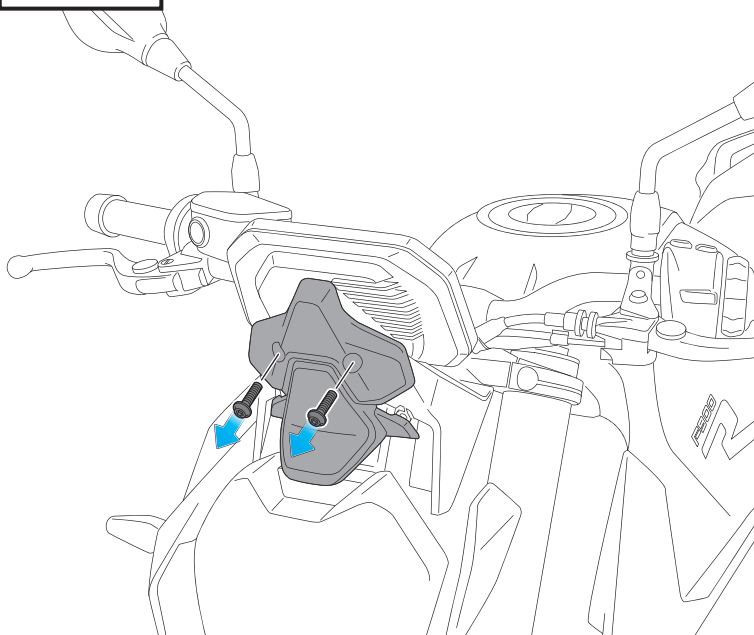

BMW F900R '20-

INSTRUCCIONES DE MONTAJE - MOUNTING INSTRUCTIONS - MONTAGEANLEITUNG

1

DISASSEMBLY
DESMONTAJE