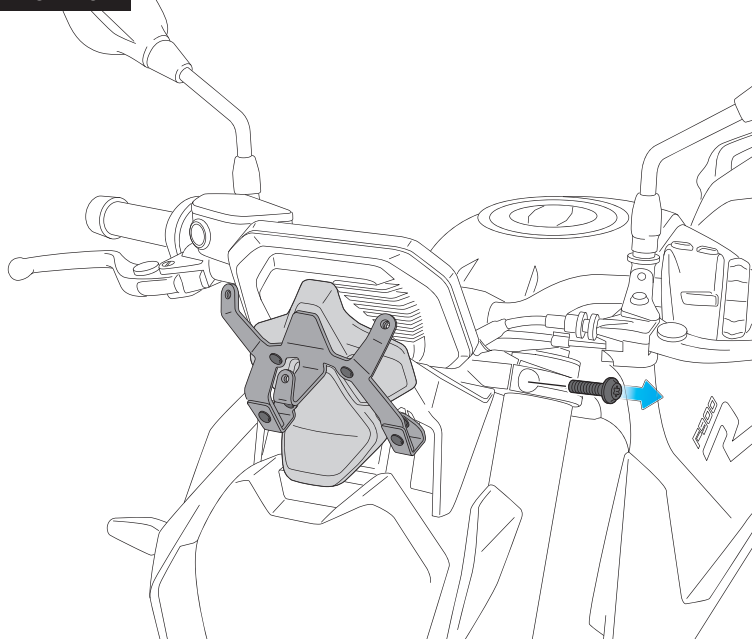

# BMW F900R '20-

INSTRUCCIONES DE MONTAJE - MOUNTING INSTRUCTIONS - MONTAGEANLEITUNG

**5**

ASSEMBLY  
MONTAJE

**6**

ASSEMBLY  
MONTAJE

**7**

ASSEMBLY  
MONTAJE

**8**

ASSEMBLY  
MONTAJE

**7**  Par de apriete - 19 Nm  
Tightening torque - 19Nm