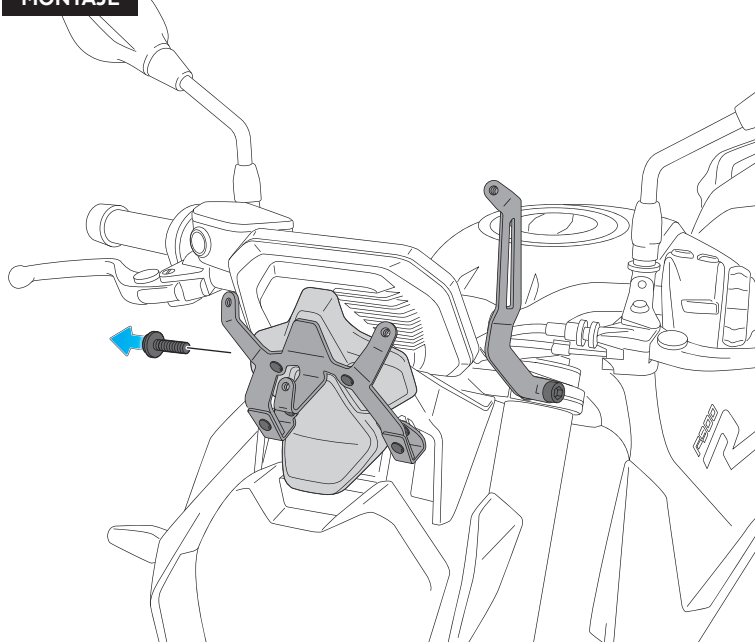

BMW F900R '20-

INSTRUCCIONES DE MONTAJE - MOUNTING INSTRUCTIONS - MONTAGEANLEITUNG

5

ASSEMBLY
MONTAJE