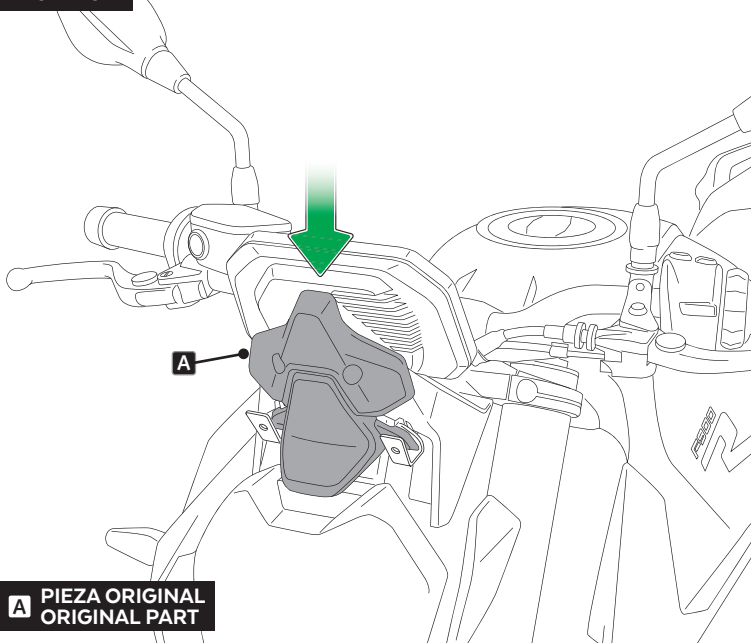

3

ASSEMBLY
MONTAJE