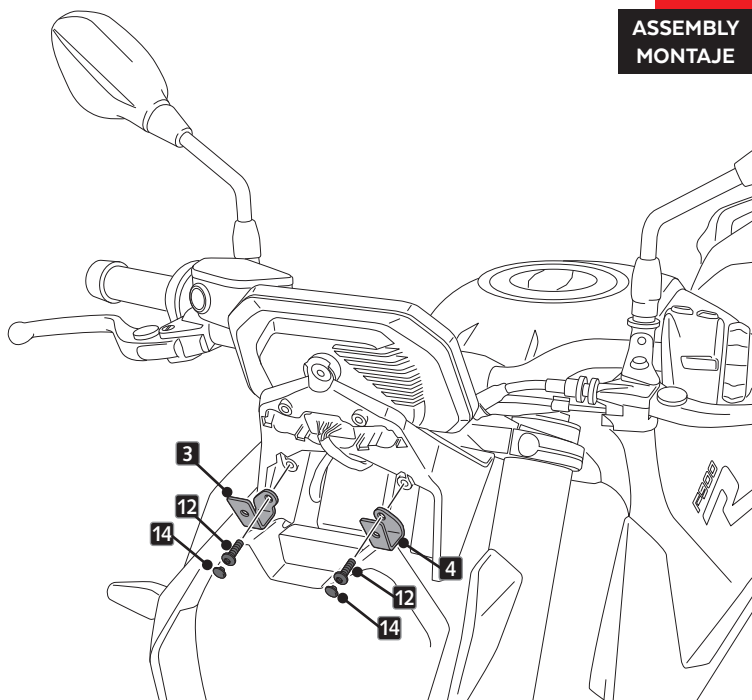

## M O U N T I N G I N S T R U C T I O N S

REF 20361

WINDSHIELD NG TOURING (PUIG SUPPORT)

NEED PUIG SUPPORT

ID	PIEZA/PART	DESCRIPCIÓN	DESCRIPTION	QTY	REF
1		Cúpula TOURING	TOURING screen	1	10776W/H/F/N
2		Soporte metálico superior	Metal upper support	1	SOPOR3P2-S20360
3		Soporte metálico inferior derecho	Right metal inferior suport	1	SOPOR3P2R-20360
4		Soporte metálico inferior izquierdo	Left metal inferior suport	1	SOPOR3P2I-20360
5		Soporte metálico de refuerzo derecho	Reinforcement right metal support	1	SOPOR2P1-R20362
6		Soporte metálico de refuerzo izquierdo	Reinforcement left metal support	1	SOPOR2P1-L20362
7		Tornillo Allen M8X50 DIN912	M8X50 DIN912 Allen screw	2	TORNI-D912--532
8		Casquillo Ø8XØ14X7,5	Ø8XØ14X7,5 arrowhead	2	CASQUI8147-0193
9		Tornillo especial M5X9 long. hexagonal 10	M5x9 special screw hexagonal lenght 10	2	TORNI-EM5---761
10		Silentblock Ø9XØ6X8mm	Ø9XØ6X8mm silentblock	5	AROPASACABLES-3
11		Casquillo con valona Ø12XØ6,8X7,3	Ø12XØ6,8X7,3 bush with blange	5	CASQUI-1A---750
12		Tornillo Allen M5x11 Ø11 ISO 7380	M5x11 Ø11 ISO 7380 Allen screw	6	TORNI-AI----520
13		Tornillo Allen M5x16 Ø11 ISO 7380	M5x16 Ø11 ISO 7380 Allen screw	5	TORNI-I7380-493
14		Tapón tornillo M5 ISO 7380	M5 ISO 7380 Allen cap screw	11	TAPON-----85

# BMW F900R '20-

INSTRUCCIONES DE MONTAJE - MOUNTING INSTRUCTIONS - MONTAGEANLEITUNG

**1**

DISASSEMBLY  
DESMONTAJE

**2**

ASSEMBLY  
MONTAJE

**3**

ASSEMBLY  
MONTAJE

**A** PIEZA ORIGINAL  
ORIGINAL PART

**4**

ASSEMBLY  
MONTAJE