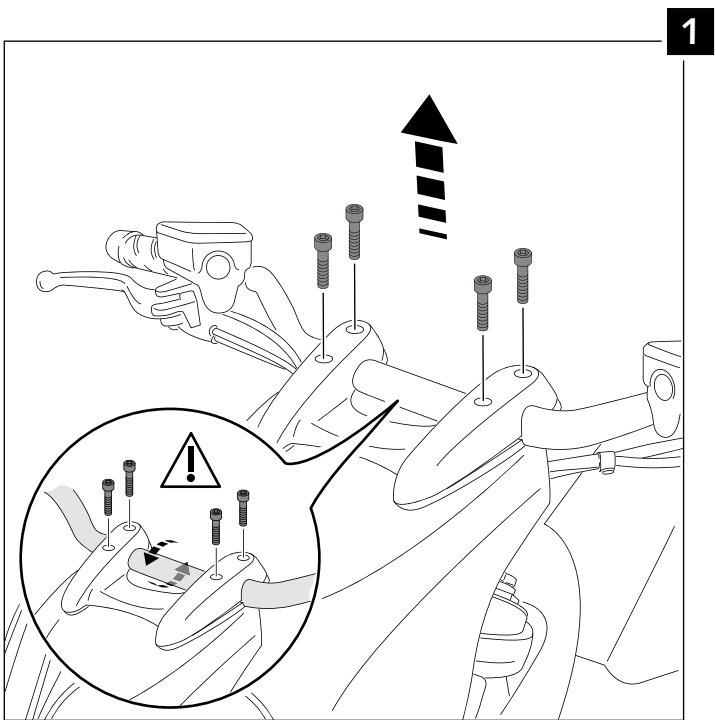

MOTOPLASTIC, S.A.

Molí de la sal, 1 - 08403 Granollers (Barcelona) SPAIN

Tel. 34 93 849 06 33 - Fax 34 93 849 09 88

info@puig.tv - info@puigusa.com

www.puig.tv - www.puigusa.com

INSTRUCCIONES DE MONTAJE - MOUNTING INSTRUCTIONS - MONTAGEANLEITUNG

CARENABRÍS CON MECANISMO AUTO-AJUSTABLE DE INCLINACIÓN WINDSHIELD WITH SELF-ADJUSTING INCLINATION SYSTEM DUCATI DIAVEL '11 - '13