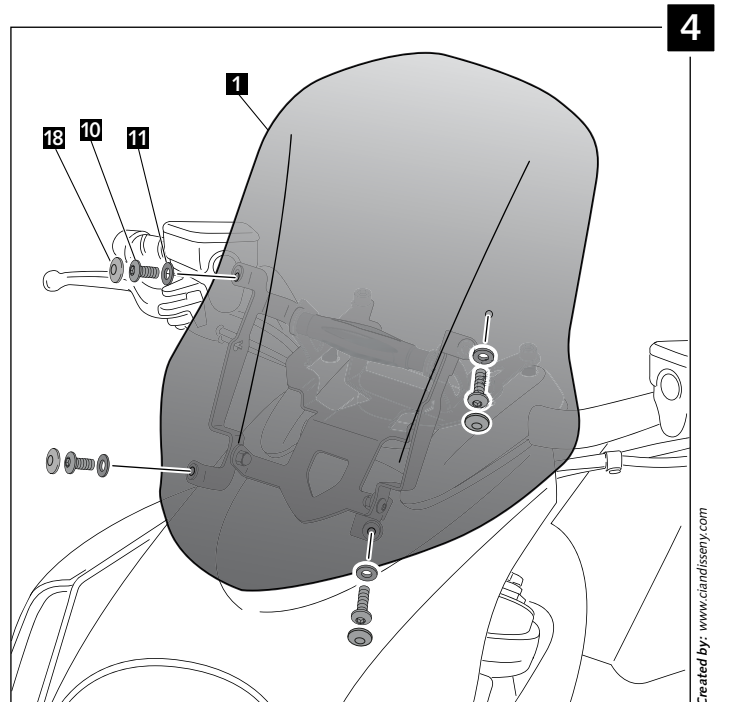

MOTOPLASTIC, S.A.

Molí de la sal, 1 - 08403 Granollers (Barcelona) SPAIN

Tel. 34 93 849 06 33 - Fax 34 93 849 09 88

info@puig.tv - info@puigusa.com

www.puig.tv - www.puigusa.com

INSTRUCCIONES DE MONTAJE - MOUNTING INSTRUCTIONS - MONTAGEANLEITUNG

CARENABRÍS CON MECANISMO AUTO-AJUSTABLE DE INCLINACIÓN WINDSHIELD WITH SELF-ADJUSTING INCLINATION SYSTEM DUCATI DIAVEL '11 - '13