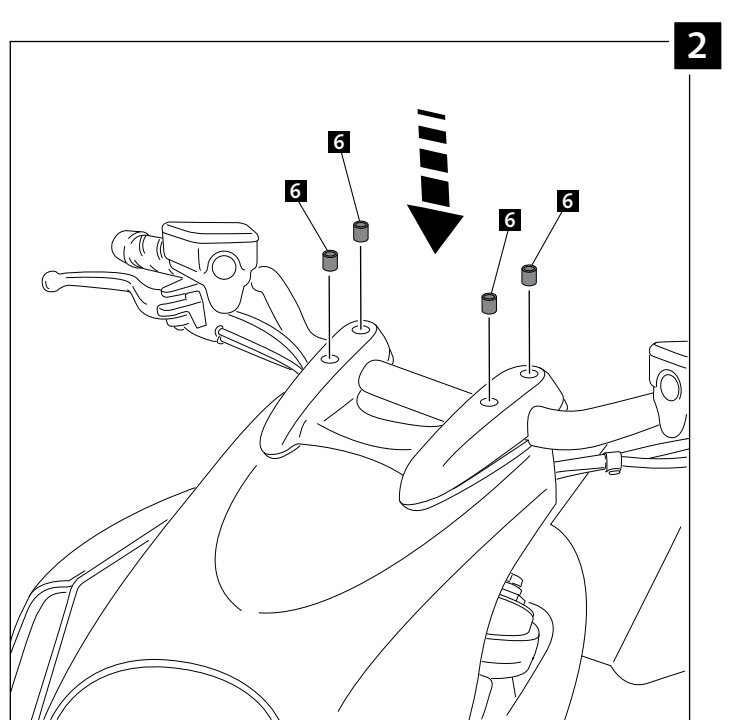

MOTOPLASTIC, S.A.

Molí de la sal, 1 - 08403 Granollers (Barcelona) SPAIN

Tel. 34 93 849 06 33 - Fax 34 93 849 09 88

info@puig.tv - info@puigusa.com

www.puig.tv - www.puigusa.com

INSTRUCCIONES DE MONTAJE - MOUNTING INSTRUCTIONS - MONTAGEANLEITUNG

CARENABRÍS CON MECANISMO AUTO-AJUSTABLE DE INCLINACIÓN WINDSHIELD WITH SELF-ADJUSTING INCLINATION SYSTEM DUCATI DIAVEL '11 - '13