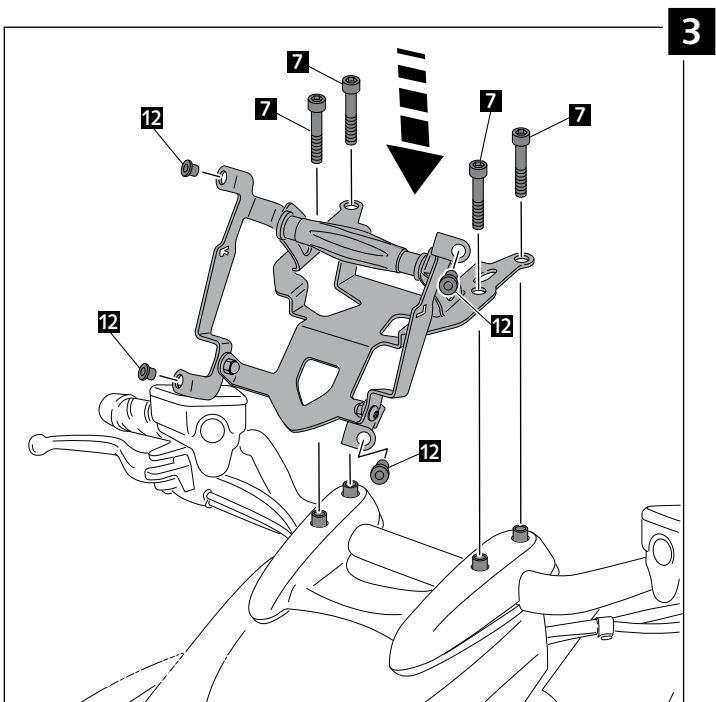

MOTOPLASTIC, S.A.

Molí de la sal, 1 - 08403 Granollers (Barcelona) SPAIN

Tel. 34 93 849 06 33 - Fax 34 93 849 09 88

info@puig.tv - info@puigusa.com

www.puig.tv - www.puigusa.com

INSTRUCCIONES DE MONTAJE - MOUNTING INSTRUCTIONS - MONTAGEANLEITUNG

CARENABRÍS CON MECANISMO AUTO-AJUSTABLE DE INCLINACIÓN WINDSHIELD WITH SELF-ADJUSTING INCLINATION SYSTEM DUCATI DIAVEL '11 - '13