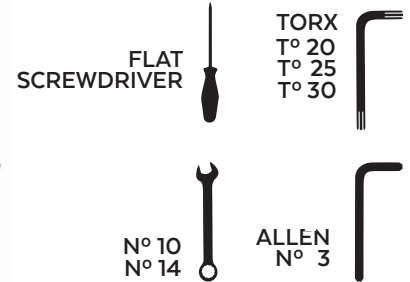

ELECTRONIC REGULABLE SYSTEM (E.R.S.)

BMW F750GS '18- / F850GS '18-

M O U N T I N G I N S T R U C T I O N S

VIDEO

REF 3157

ID	PIEZA/PART	DESCRIPCIÓN	DESCRIPTION	QTY	REF
1		ERS	ERS	1	ERSIUNIVERSAL
2		Soporte cúpula derecho	Right screen support	1	SOPOR3P8-R -COMU3157+3689
3		Soporte cúpula izquierdo	Left screen support	1	SOPOR3P8-L -COMU3157+3689
4		Soporte central	Central support	1	SOPOR3P8-C -COMU3157+3689
5		Deflector derecho (R)	Right deflector(R)	1	SOPOR2P4- R -DEFL3157
6		Deflector izquierdo (L)	Left deflector (L)	1	SOPOR2P4- L -DEFL3157
7		Interruptor + soporte	Box switch + support	1	ERSIUNIVERSAL
8		Limitador de intensidad	Intensity box limiter	1	ERSIUNIVERSAL
9		Cable alimentación BMW	BMW power cable	1	3157
10		Tornillo Allen M5x16 Ø11 ISO7380	M5x16 Ø11 ISO7380 Allen screw	4	TORNI-I7380-493
11		Tornillo Allen M5x11 Ø11 ISO7380	M5x11 Ø11 ISO7380 Allen screw	4	TORNI-AI----520
12		Tapón tornillo M5 ISO 7380	M5 ISO 7380 screw cap	8	TAPON-----85
13		Tornillo M5x10 DIN7991	M5x10 DIN7991 allen screw	4	TORNI-D7991-808
14		Abrazadera cables negra 140x3,6mm	140x3,6mm cable ties	1	BRIDANI42X3'6-N
15		Tuerca M6 autoblocante	M6 lock nut	4	TUZBM6000000024
16		Tapón tuerca M6	M6 nut cap	4	CAPERUTUM6-21/1
17*		Tornillo M6x20 Ø14 ISO7380	M6x20 Ø16 ISO7380 Allen screw	4	TORNI-I7380-404