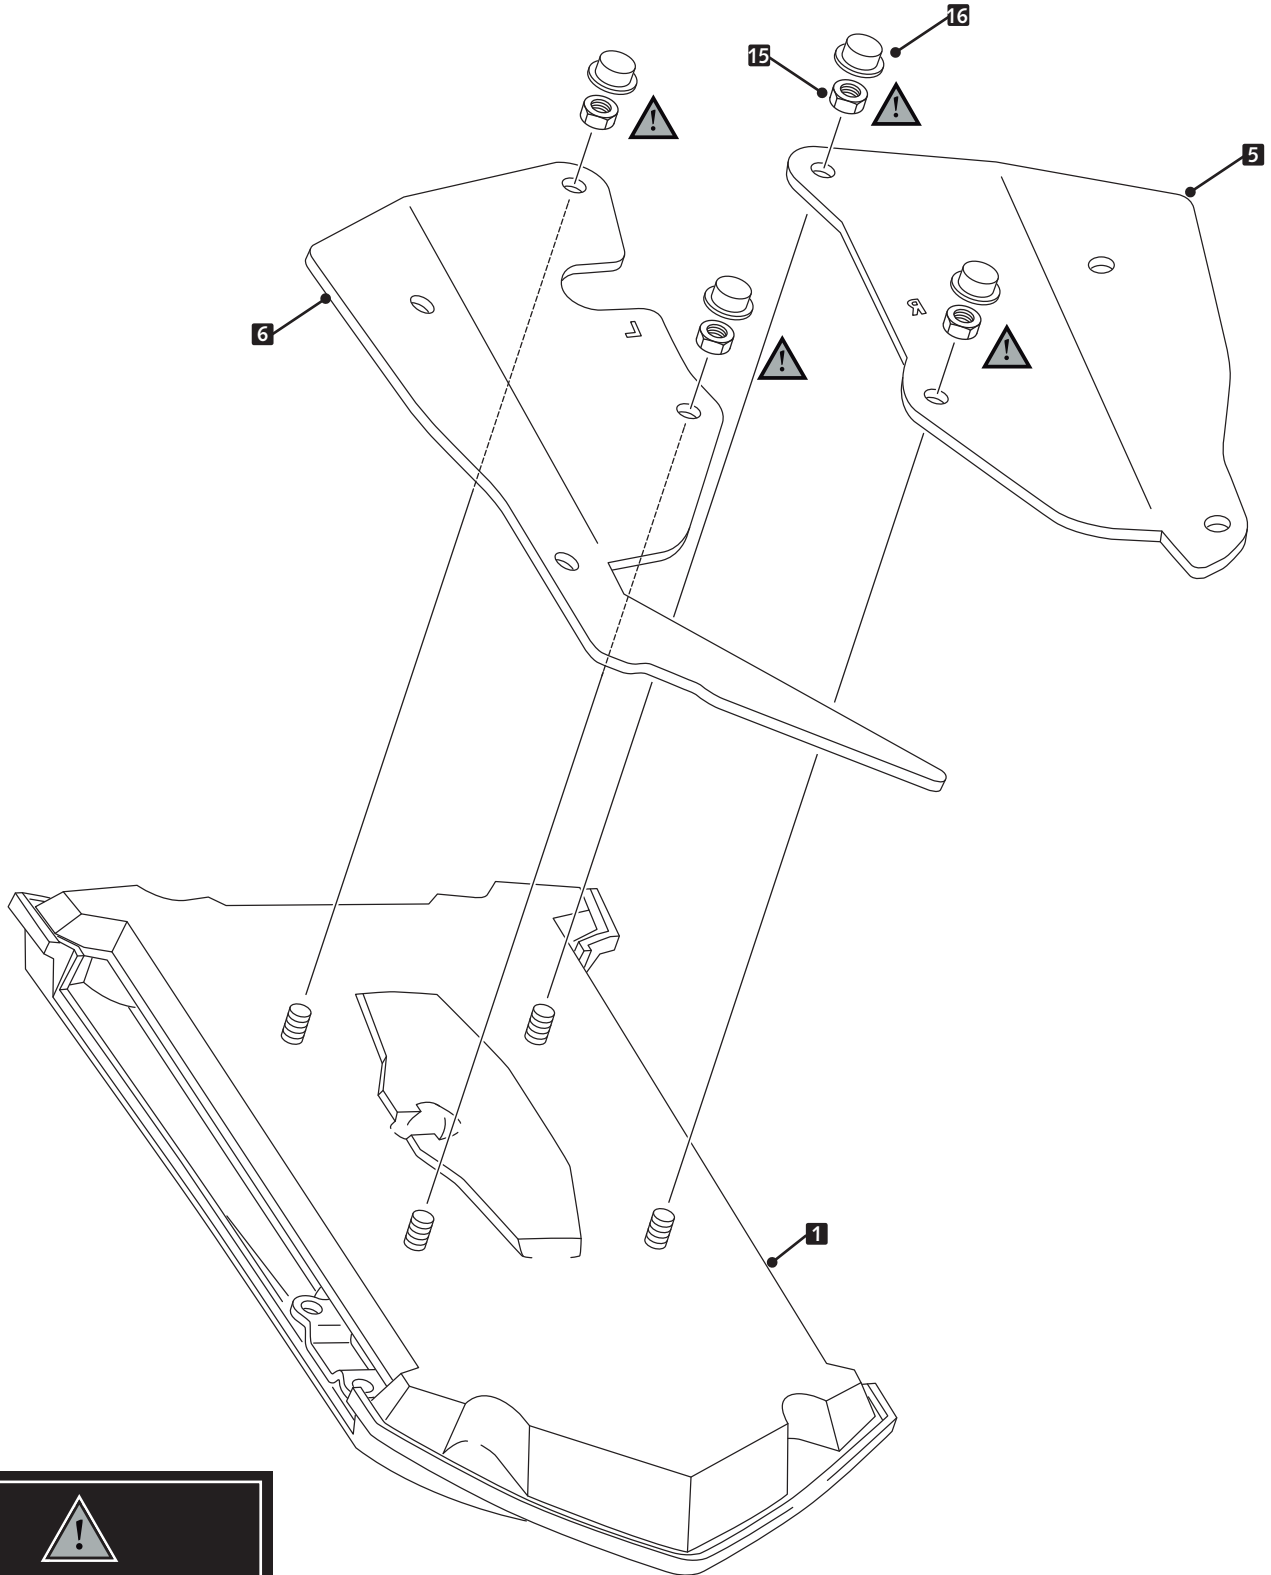

ELECTRONIC REGULABLE SYSTEM (E.R.S.)

BMW F750GS '18- / F850GS '18-

M O U N T I N G I N S T R U C T I O N S

VIDEO

REF 3157

ID	PIEZA/PART	DESCRIPCIÓN	DESCRIPTION	QTY	REF
1		ERS	ERS	1	ERSIUNIVERSAL
2		Soporte cúpula derecho	Right screen support	1	SOPOR3P8-R -COMU3157+3689
3		Soporte cúpula izquierdo	Left screen support	1	SOPOR3P8-L -COMU3157+3689
4		Soporte central	Central support	1	SOPOR3P8-C -COMU3157+3689
5		Deflector derecho (R)	Right deflector(R)	1	SOPOR2P4- R -DEFL3157
6		Deflector izquierdo (L)	Left deflector (L)	1	SOPOR2P4- L -DEFL3157
7		Interruptor + soporte	Box switch + support	1	ERSIUNIVERSAL
8		Limitador de intensidad	Intensity box limiter	1	ERSIUNIVERSAL
9		Cable alimentación BMW	BMW power cable	1	3157
10		Tornillo Allen M5x16 Ø11 ISO7380	M5x16 Ø11 ISO7380 Allen screw	4	TORNI-I7380-493
11		Tornillo Allen M5x11 Ø11 ISO7380	M5x11 Ø11 ISO7380 Allen screw	4	TORNI-AI----520
12		Tapón tornillo M5 ISO 7380	M5 ISO 7380 screw cap	8	TAPON-----85
13		Tornillo M5x10 DIN7991	M5x10 DIN7991 allen screw	4	TORNI-D7991-808
14		Abrazadera cables negra 140x3,6mm	140x3,6mm cable ties	1	BRIDANI42X3'6-N
15		Tuerca M6 autoblocante	M6 lock nut	4	TUZBM6000000024
16		Tapón tuerca M6	M6 nut cap	4	CAPERUTUM6-21/1
17*		Tornillo M6x20 Ø14 ISO7380	M6x20 Ø16 ISO7380 Allen screw	4	TORNI-I7380-404

* NOT USED FOR THIS MODEL

ELECTRONIC REGULABLE SYSTEM (E.R.S.)

BMW F750GS '18- / F850GS '18-

INSTRUCCIONES DE MONTAJE - MOUNTING INSTRUCTIONS - MONTAGEANLEITUNG

1

ASSEMBLY
MONTAJE

ELECTRONIC REGULABLE SYSTEM (E.R.S.)