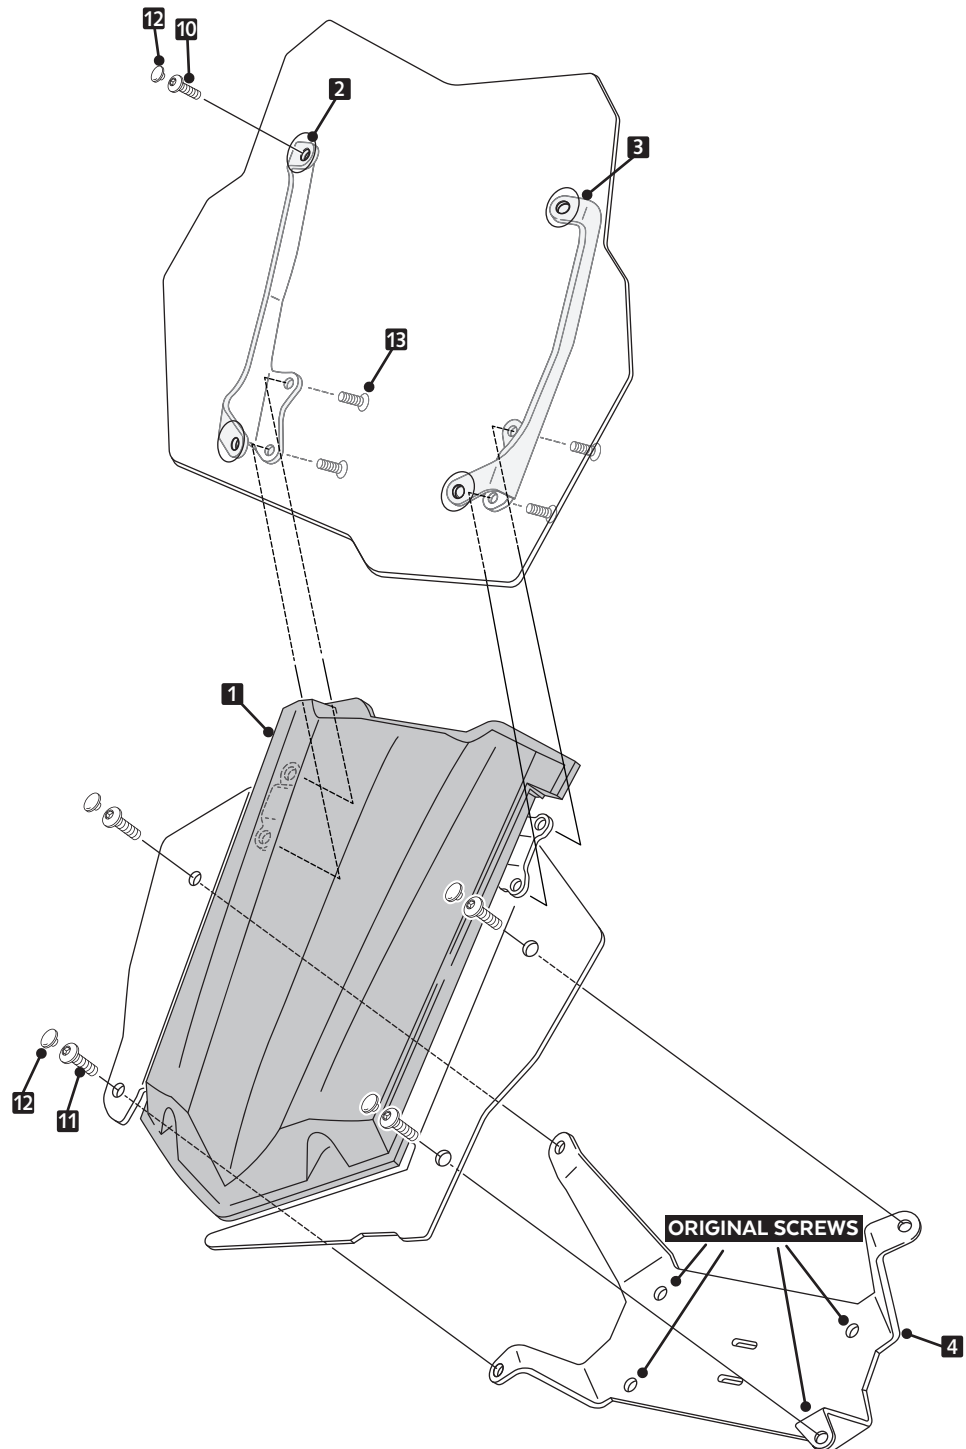

ELECTRONIC REGULABLE SYSTEM (E.R.S.)

BMW F750GS '18- / F850GS '18-

M O U N T I N G I N S T R U C T I O N S

VIDEO

REF 3157

ID	PIEZA/PART	DESCRIPCIÓN	DESCRIPTION	QTY	REF
1		ERS	ERS	1	ERSIUNIVERSAL
2		Soporte cúpula derecho	Right screen support	1	SOPOR3P8-R -COMU3157+3689
3		Soporte cúpula izquierdo	Left screen support	1	SOPOR3P8-L -COMU3157+3689
4		Soporte central	Central support	1	SOPOR3P8-C -COMU3157+3689
5		Deflector derecho (R)	Right deflector(R)	1	SOPOR2P4- R -DEFL3157
6		Deflector izquierdo (L)	Left deflector (L)	1	SOPOR2P4- L -DEFL3157
7		Interruptor + soporte	Box switch + support	1	ERSIUNIVERSAL
8		Limitador de intensidad	Intensity box limiter	1	ERSIUNIVERSAL
9		Cable alimentación BMW	BMW power cable	1	3157
10		Tornillo Allen M5x16 Ø11 ISO7380	M5x16 Ø11 ISO7380 Allen screw	4	TORNI-I7380-493
11		Tornillo Allen M5x11 Ø11 ISO7380	M5x11 Ø11 ISO7380 Allen screw	4	TORNI-AI----520
12		Tapón tornillo M5 ISO 7380	M5 ISO 7380 screw cap	8	TAPON-----85
13		Tornillo M5x10 DIN7991	M5x10 DIN7991 allen screw	4	TORNI-D7991-808
14		Abrazadera cables negra 140x3,6mm	140x3,6mm cable ties	1	BRIDANI42X3'6-N
15		Tuerca M6 autoblocante	M6 lock nut	4	TUZBM6000000024
16		Tapón tuerca M6	M6 nut cap	4	CAPERUTUM6-21/1
17*		Tornillo M6x20 Ø14 ISO7380	M6x20 Ø16 ISO7380 Allen screw	4	TORNI-I7380-404

* NOT USED FOR THIS MODEL

ELECTRONIC REGULABLE SYSTEM (E.R.S.)

BMW F750GS '18- / F850GS '18-

INSTRUCCIONES DE MONTAJE - MOUNTING INSTRUCTIONS - MONTAGEANLEITUNG

1

ASSEMBLY
MONTAJE

ELECTRONIC REGULABLE SYSTEM (E.R.S.)

BMW F750GS '18- / F850GS '18-

INSTRUCCIONES DE MONTAJE - MOUNTING INSTRUCTIONS - MONTAGEANLEITUNG

2

ASSEMBLY
MONTAJE

WIRING DIAGRAM

REF 3157