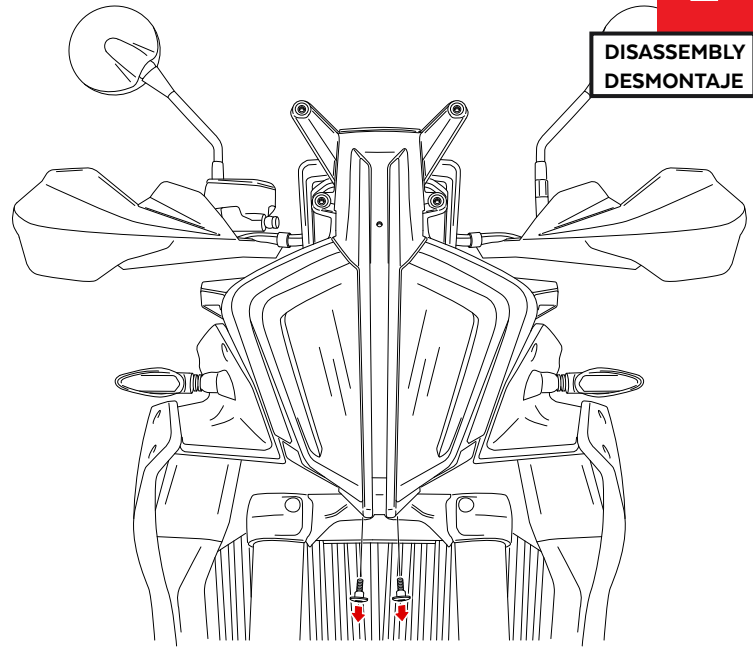

KTM 890 ADVENTURE R '23-

M O U N T I N G I N S T R U C T I O N S

REF 21611

TOURING SCREEN

ID.	PIEZA/PART	DESCRIPCIÓN	DESCRIPTION	QTY.	REF.:
1		Cúpula Touring	Touring screen	1	21611W/HM3
2		Soporte	Metal support	1	SOPOR1P1--21611
3		Tornillo especial M5x11 Long Hexagonal 15 (Int. M5x10)	M5x11 special screw hexagonal length 15 (Int M5x10)	2	TORNI-EM5---781
4		Tornillo Allen M5x45 Ø 11 ISO 7380	M5x45 Ø 11 ISO 7380 allen screw	1	TORNI-I7380-657
5		Casquillo Ø 14x Ø 8 x31	Ø 14x Ø 8 x31 arrowhead	1	CASQUI-----506
6		Arandela de nylon M5x1	M5 nylon washer	2	ARNV00000000245
7		Arandela de goma Ø4,5 x Ø11 x 2mm	Ø4,5 x Ø11 x 2mm rubber washer	3	ARAND-EPDM--722
8		Tapón tornillo M5 ISO 7380	M5 ISO 7380 screw cap	2	TAPON-----85
9		Tornillo allen M5x12 Ø11 ISO 7380	M5x12 Ø11 ISO 7380 allen screw	2	TORNI-AI---520
10		Tapón para roscas M5	M5 thread cap	2	TAPON-----84
11		Tornillo especial M5x17 Long. Hexagonal 20 (Rosca int. M5x17)	M5x17 special screw Hexagonal length 20 (Int. Thread M5x17)	1	TORNI-EM5---664

KTM 890 ADVENTURE R '23-

INSTRUCCIONES DE MONTAJE - MOUNTING INSTRUCTIONS - MONTAGEANLEITUNG

1

DISASSEMBLY
DESMONTAJE

2

DISASSEMBLY
DESMONTAJE

3

ASSEMBLY
MONTAJE