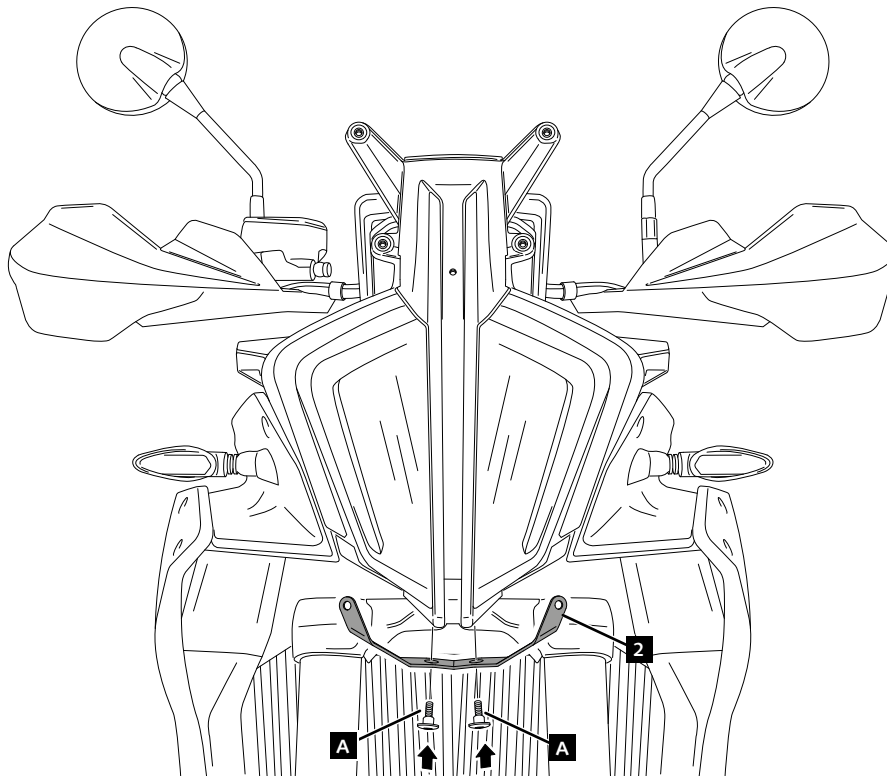

KTM 890 ADVENTURE R '23-

M O U N T I N G I N S T R U C T I O N S

REF 21611

TOURING SCREEN

ID.	PIEZA/PART	DESCRIPCIÓN	DESCRIPTION	QTY.	REF.:
1		Cúpula Touring	Touring screen	1	21611W/HM3
2		Soporte	Metal support	1	SOPOR1P1--21611
3		Tornillo especial M5x11 Long Hexagonal 15 (Int. M5x10)	M5x11 special screw hexagonal length 15 (Int M5x10)	2	TORNI-EM5---781
4		Tornillo Allen M5x45 Ø 11 ISO 7380	M5x45 Ø 11 ISO 7380 allen screw	1	TORNI-I7380-657
5		Casquillo Ø 14x Ø 8 x31	Ø 14x Ø 8 x31 arrowhead	1	CASQUI-----506
6		Arandela de nylon M5x1	M5 nylon washer	2	ARNV00000000245
7		Arandela de goma Ø4,5 x Ø11 x 2mm	Ø4,5 x Ø11 x 2mm rubber washer	3	ARAND-EPDM--722
8		Tapón tornillo M5 ISO 7380	M5 ISO 7380 screw cap	2	TAPON-----85
9		Tornillo allen M5x12 Ø11 ISO 7380	M5x12 Ø11 ISO 7380 allen screw	2	TORNI-AI---520
10		Tapón para roscas M5	M5 thread cap	2	TAPON-----84
11		Tornillo especial M5x17 Long. Hexagonal 20 (Rosca int. M5x17)	M5x17 special screw Hexagonal length 20 (Int. Thread M5x17)	1	TORNI-EM5---664

KTM 890 ADVENTURE R '23-

INSTRUCCIONES DE MONTAJE - MOUNTING INSTRUCTIONS - MONTAGEANLEITUNG

1

DISASSEMBLY
DESMONTAJE

2

DISASSEMBLY
DESMONTAJE

3

ASSEMBLY
MONTAJE