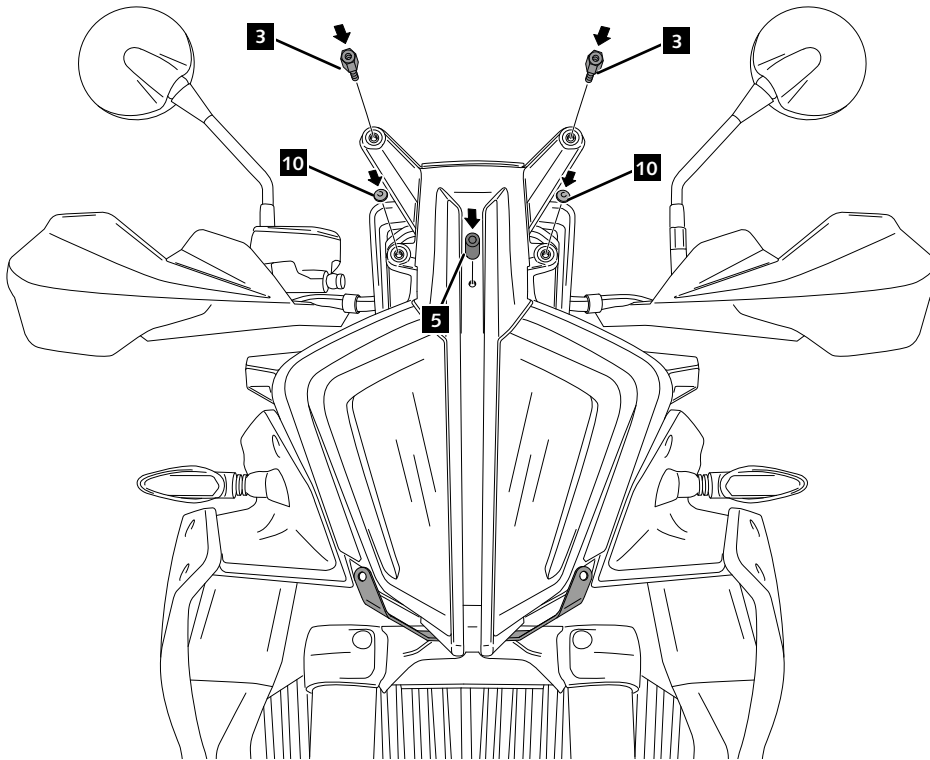

KTM 890 ADVENTURE R '23-

M O U N T I N G I N S T R U C T I O N S

REF 21611

TOURING SCREEN

ID.	PIEZA/PART	DESCRIPCIÓN	DESCRIPTION	QTY.	REF.:
1		Cúpula Touring	Touring screen	1	21611W/HM3
2		Soporte	Metal support	1	SOPOR1P1--21611
3		Tornillo especial M5x11 Long Hexagonal 15 (Int. M5x10)	M5x11 special screw hexagonal length 15 (Int M5x10)	2	TORNI-EM5---781
4		Tornillo Allen M5x45 Ø 11 ISO 7380	M5x45 Ø 11 ISO 7380 allen screw	1	TORNI-I7380-657
5		Casquillo Ø 14x Ø 8 x31	Ø 14x Ø 8 x31 arrowhead	1	CASQUI-----506
6		Arandela de nylon M5x1	M5 nylon washer	2	ARNV00000000245
7		Arandela de goma Ø4,5 x Ø11 x 2mm	Ø4,5 x Ø11 x 2mm rubber washer	3	ARAND-EPDM--722
8		Tapón tornillo M5 ISO 7380	M5 ISO 7380 screw cap	2	TAPON-----85
9		Tornillo allen M5x12 Ø11 ISO 7380	M5x12 Ø11 ISO 7380 allen screw	2	TORNI-AI---520
10		Tapón para roscas M5	M5 thread cap	2	TAPON-----84
11		Tornillo especial M5x17 Long. Hexagonal 20 (Rosca int. M5x17)	M5x17 special screw Hexagonal length 20 (Int. Thread M5x17)	1	TORNI-EM5---664

KTM 890 ADVENTURE R '23-

INSTRUCCIONES DE MONTAJE - MOUNTING INSTRUCTIONS - MONTAGEANLEITUNG

1

DISASSEMBLY
DESMONTAJE

2

DISASSEMBLY
DESMONTAJE

3

ASSEMBLY
MONTAJE

A Tornillería original
Original screws

KTM 890 ADVENTURE R '23-

INSTRUCCIONES DE MONTAJE - MOUNTING INSTRUCTIONS - MONTAGEANLEITUNG

4

ASSEMBLY
MONTAJE

5

ASSEMBLY
MONTAJE

A Tornillería original
Original screws