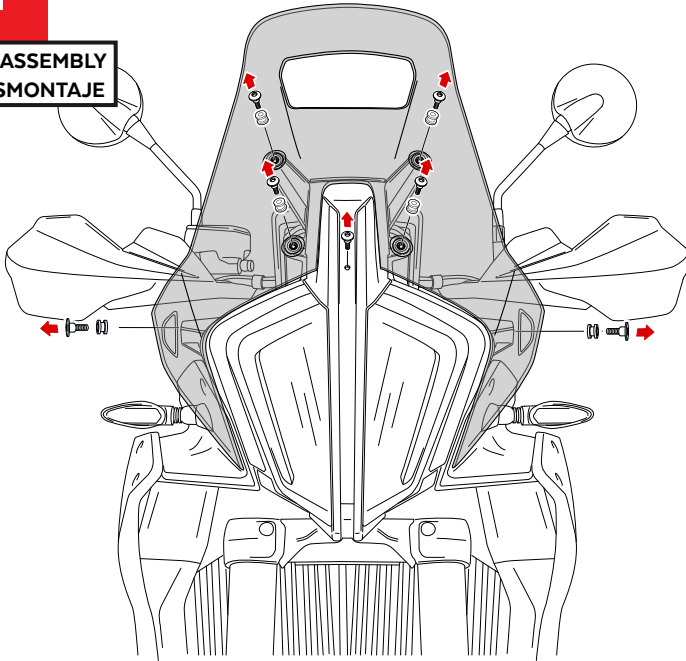

KTM 890 ADVENTURE R '23-

M O U N T I N G I N S T R U C T I O N S

REF 21611

TOURING SCREEN

ID.	PIEZA/PART	DESCRIPCIÓN	DESCRIPTION	QTY.	REF.:
1		Cúpula Touring	Touring screen	1	21611W/HM3
2		Soporte	Metal support	1	SOPOR1P1--21611
3		Tornillo especial M5x11 Long Hexagonal 15 (Int. M5x10)	M5x11 special screw hexagonal length 15 (Int M5x10)	2	TORNI-EM5---781
4		Tornillo Allen M5x45 Ø 11 ISO 7380	M5x45 Ø 11 ISO 7380 allen screw	1	TORNI-I7380-657
5		Casquillo Ø 14x Ø 8 x31	Ø 14x Ø 8 x31 arrowhead	1	CASQUI-----506
6		Arandela de nylon M5x1	M5 nylon washer	2	ARNV00000000245
7		Arandela de goma Ø4,5 x Ø11 x 2mm	Ø4,5 x Ø11 x 2mm rubber washer	3	ARAND-EPDM--722
8		Tapón tornillo M5 ISO 7380	M5 ISO 7380 screw cap	2	TAPON-----85
9		Tornillo allen M5x12 Ø11 ISO 7380	M5x12 Ø11 ISO 7380 allen screw	2	TORNI-AI---520
10		Tapón para roscas M5	M5 thread cap	2	TAPON-----84
11		Tornillo especial M5x17 Long. Hexagonal 20 (Rosca int. M5x17)	M5x17 special screw Hexagonal length 20 (Int. Thread M5x17)	1	TORNI-EM5---664

KTM 890 ADVENTURE R '23-

INSTRUCCIONES DE MONTAJE - MOUNTING INSTRUCTIONS - MONTAGEANLEITUNG

1

DISASSEMBLY
DESMONTAJE

2

DISASSEMBLY
DESMONTAJE

3

ASSEMBLY
MONTAJE

A Tornillería original
Original screws

KTM 890 ADVENTURE R '23-

INSTRUCCIONES DE MONTAJE - MOUNTING INSTRUCTIONS - MONTAGEANLEITUNG

4

ASSEMBLY
MONTAJE

5

ASSEMBLY
MONTAJE

A Tornillería original
Original screws