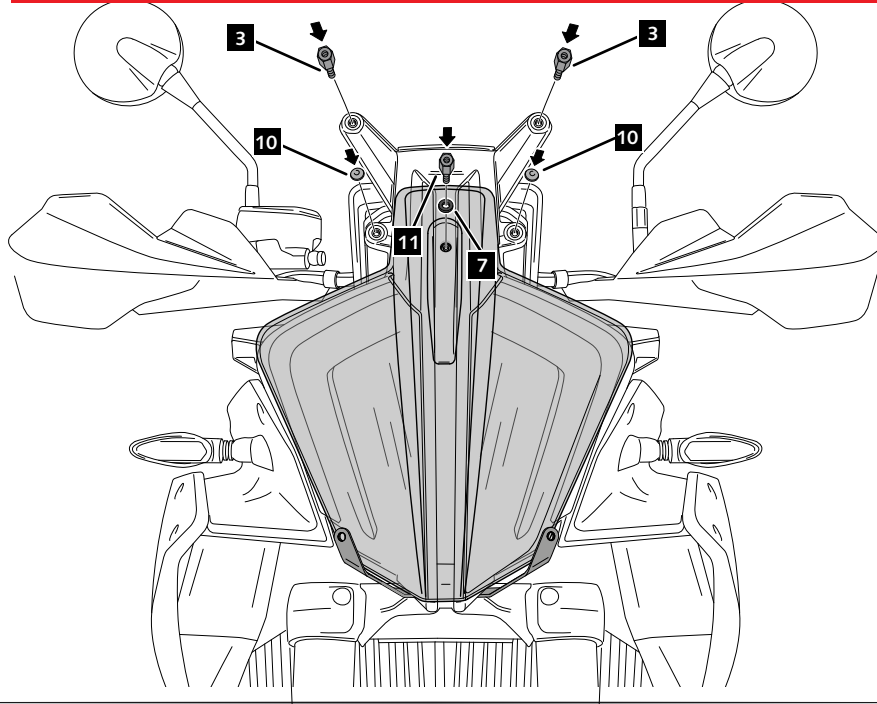

KTM 890 ADVENTURE R '23-

INSTRUCCIONES DE MONTAJE - MOUNTING INSTRUCTIONS - MONTAGEANLEITUNG

4B

ASSEMBLY
MONTAJE

ASSEMBLY WITH ORIGINAL HEADLIGHT PROTECTOR