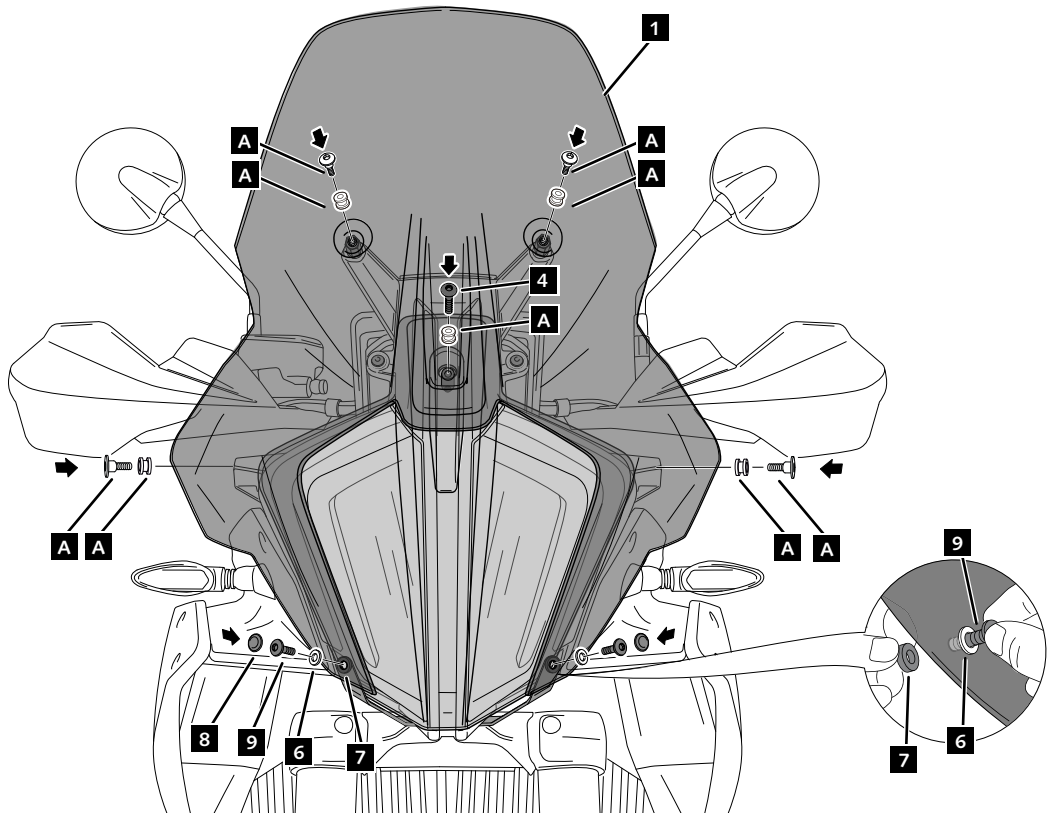

KTM 890 ADVENTURE R '23-

M O U N T I N G I N S T R U C T I O N S

REF 21611

TOURING SCREEN

ID.	PIEZA/PART	DESCRIPCIÓN	DESCRIPTION	QTY.	REF.:
1		Cúpula Touring	Touring screen	1	21611W/HM3
2		Soporte	Metal support	1	SOPOR1P1--21611
3		Tornillo especial M5x11 Long Hexagonal 15 (Int. M5x10)	M5x11 special screw hexagonal length 15 (Int M5x10)	2	TORNI-EM5---781
4		Tornillo Allen M5x45 Ø 11 ISO 7380	M5x45 Ø 11 ISO 7380 allen screw	1	TORNI-I7380-657
5		Casquillo Ø 14x Ø 8 x31	Ø 14x Ø 8 x31 arrowhead	1	CASQUI-----506
6		Arandela de nylon M5x1	M5 nylon washer	2	ARNV00000000245
7		Arandela de goma Ø4,5 x Ø11 x 2mm	Ø4,5 x Ø11 x 2mm rubber washer	3	ARAND-EPDM--722
8		Tapón tornillo M5 ISO 7380	M5 ISO 7380 screw cap	2	TAPON-----85
9		Tornillo allen M5x12 Ø11 ISO 7380	M5x12 Ø11 ISO 7380 allen screw	2	TORNI-AI---520
10		Tapón para roscas M5	M5 thread cap	2	TAPON-----84
11		Tornillo especial M5x17 Long. Hexagonal 20 (Rosca int. M5x17)	M5x17 special screw Hexagonal length 20 (Int. Thread M5x17)	1	TORNI-EM5---664

A Tornillería original
Original screws

KTM 890 ADVENTURE R '23-

INSTRUCCIONES DE MONTAJE - MOUNTING INSTRUCTIONS - MONTAGEANLEITUNG

4

ASSEMBLY
MONTAJE

5

ASSEMBLY
MONTAJE

A Tornillería original
Original screws