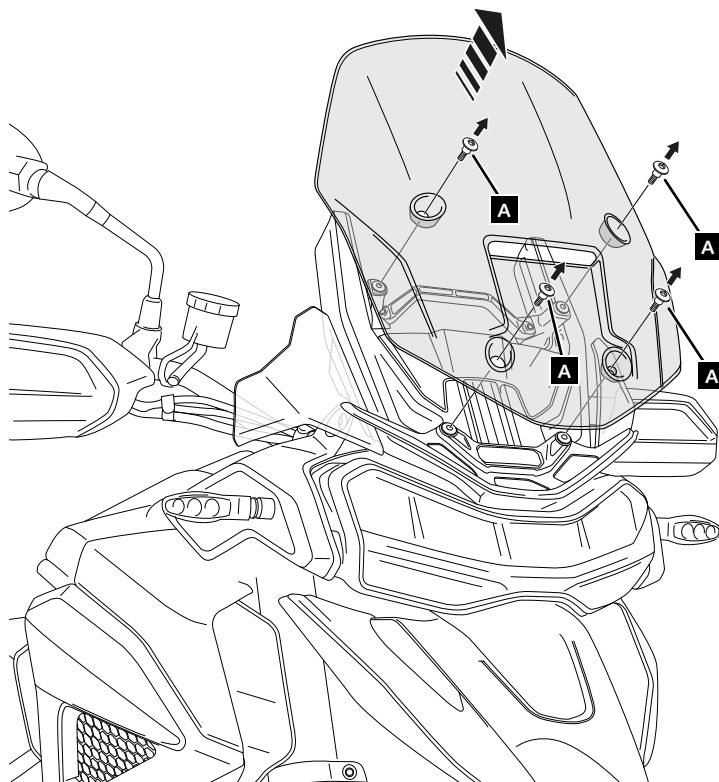

TRIUMPH TIGER 1200 '22-

M O U N T I N G I N S T R U C T I O N S

REF 21336

TOURING SCREEN

ID.	PIEZA/PART	DESCRIPCIÓN	DESCRIPTION	QTY.	REF.:
1		Cúpula TOURING	TOURING screen	1	21336W/H/FM3
2		Arandela de nylon Ø8,2 x Ø13 x 1 mm	Ø8,2 x Ø13 x 1 mm nylon washer	4	ARNV00000000265

TRIUMPH TIGER 1200 '22-

INSTRUCCIONES DE MONTAJE - MOUNTING INSTRUCTIONS - MONTAGEANLEITUNG

1

DISASSEMBLY
DESMONTAJE

A Tornillería original
Original screws

2

ASSEMBLY
MONTAJE

A Tornillería original
Original screws

A  Par de apriete 1,9-2 Nm
Tightening torque 1,9-2 Nm