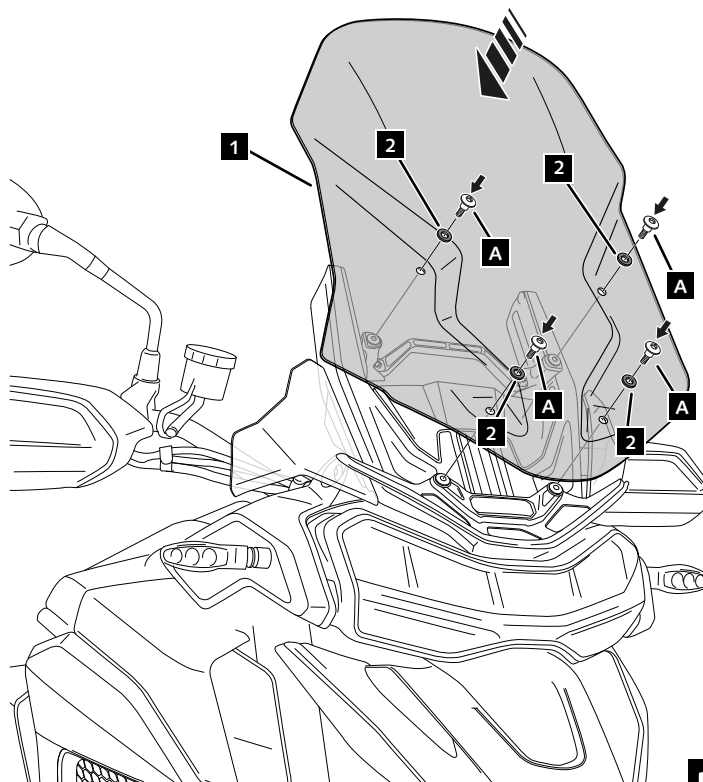

TRIUMPH TIGER 1200 '22-

M O U N T I N G I N S T R U C T I O N S

REF 21336

TOURING SCREEN

ID.	PIEZA/PART	DESCRIPCIÓN	DESCRIPTION	QTY.	REF.:
1		Cúpula TOURING	TOURING screen	1	21336W/H/FM3
2		Arandela de nylon Ø8,2 x Ø13 x 1 mm	Ø8,2 x Ø13 x 1 mm nylon washer	4	ARNV00000000265

TRIUMPH TIGER 1200 '22-

INSTRUCCIONES DE MONTAJE - MOUNTING INSTRUCTIONS - MONTAGEANLEITUNG

1

DISASSEMBLY
DESMONTAJE

A Tornillería original
Original screws

2

ASSEMBLY
MONTAJE

A Tornillería original
Original screws

A  Par de apriete 1,9-2 Nm
Tightening torque 1,9-2 Nm