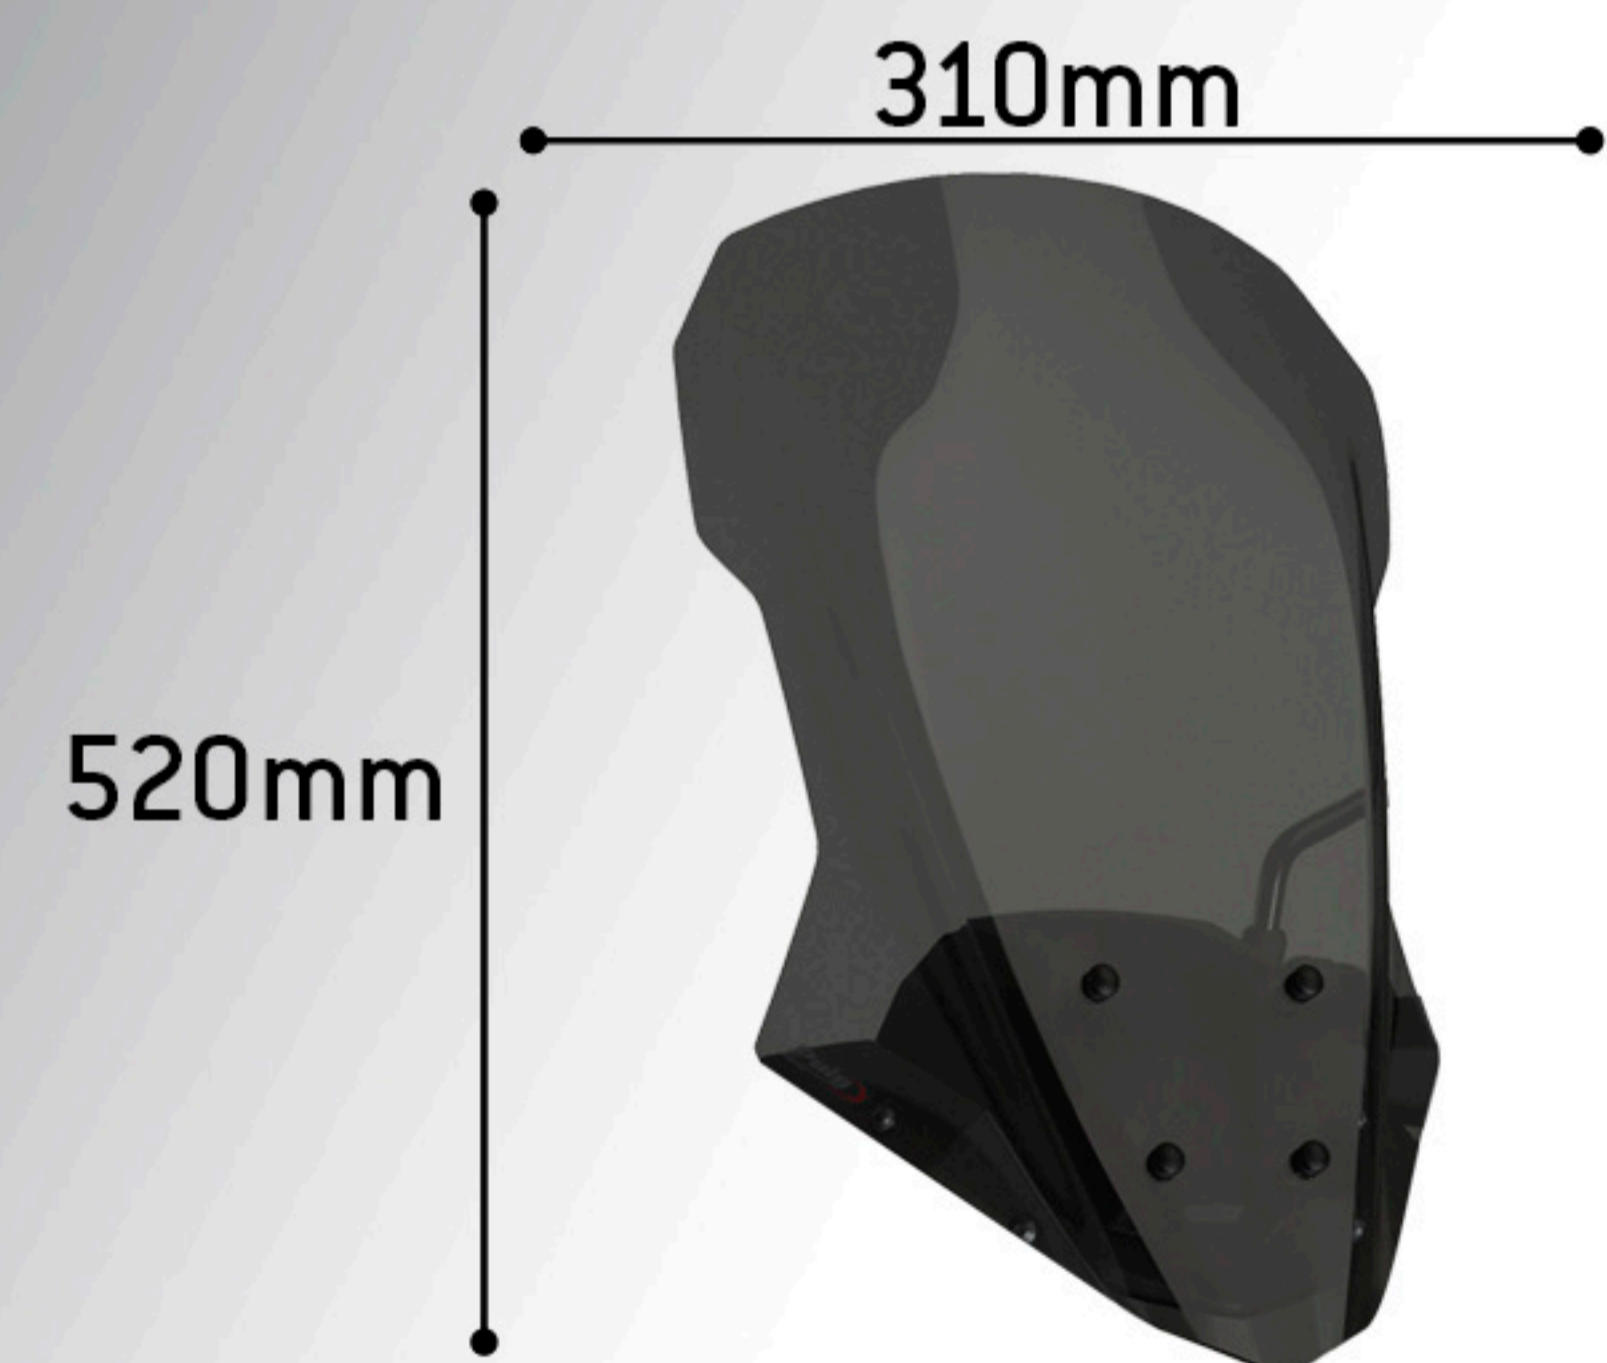

KAWASAKI VERSYS-X 300 17' - Cúpula Touring

Puig
Hi-Tech Parts

Max. protection +115mm (+4,52 in)

9710F

9710H

OEM