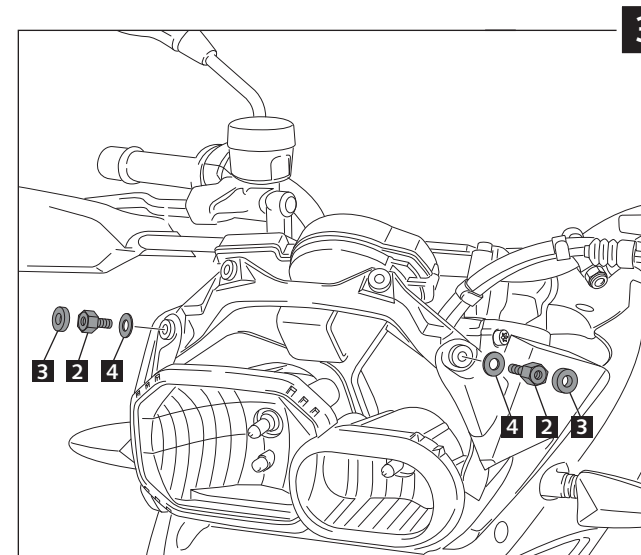

### CÚPULA ADAPTABLE A - SCREEN ADAPTABLE A - WINDSCHUTZSCHEIBE FÜR BMW F700GS 12'-17'

Ref.: 6365

ID.	DESCRIPCIÓN / DESCRIPTION	QTY.
1	 Carenabris Windshield	1
2	 Tornillo especial M5x13 + rosca interior M5x8 Special screw M5x13 + interior thread M5x8	2
3	 Arandela de goma Ø ext. 15 x Ø int. 5x4 Ø outer 15 x Ø inner 5x4 rubber washer	2
4	 Arandela metálica Ø ext. 18 x Ø int. 6,5x1,5 Ø outer 18 x Ø inner 6,5x1,5 metal washer	2
5	 Tornillo Allen M5x16 ISO 7380 M5x16 ISO 7380 Allen screw	4
6	 Tornillo Allen M5x12 ISO 7380 M5x12 ISO 7380 Allen screw	2
7	 Arandela de Nylon M5x0,5 M5x0,5 Nylon washer	4
8	 Tapón tornillo M5 ISO 7380 M5 ISO 7380 Screw cap	6