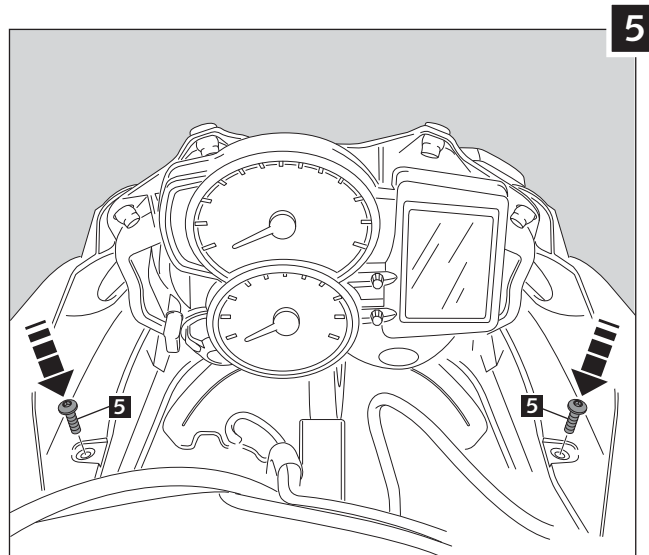

### CÚPULA ADAPTABLE A - SCREEN ADAPTABLE A - WINDSCHUTZSCHEIBE FÜR BMW F700GS 12'-17'

Ref.: 6365

ID.	DESCRIPCIÓN / DESCRIPTION	QTY.
1	 Carenabris Windshield	1
2	 Tornillo especial M5x13 + rosca interior M5x8 Special screw M5x13 + interior thread M5x8	2
3	 Arandela de goma Ø ext. 15 x Ø int. 5x4 Ø outer 15 x Ø inner 5x4 rubber washer	2
4	 Arandela metálica Ø ext. 18 x Ø int. 6,5x1,5 Ø outer 18 x Ø inner 6,5x1,5 metal washer	2
5	 Tornillo Allen M5x16 ISO 7380 M5x16 ISO 7380 Allen screw	4
6	 Tornillo Allen M5x12 ISO 7380 M5x12 ISO 7380 Allen screw	2
7	 Arandela de Nylon M5x0,5 M5x0,5 Nylon washer	4
8	 Tapón tornillo M5 ISO 7380 M5 ISO 7380 Screw cap	6