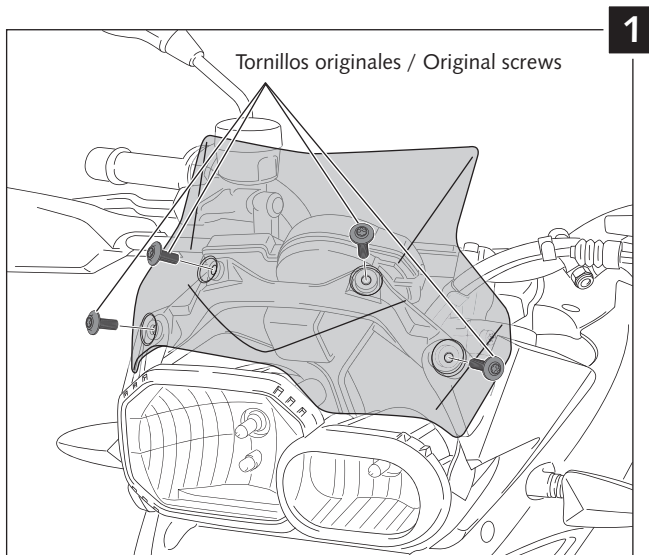

### CÚPULA ADAPTABLE A - SCREEN ADAPTABLE A - WINDSCHUTZSCHEIBE FÜR BMW F700GS 12'-17'

Ref.: 6365

ID.	DESCRIPCIÓN / DESCRIPTION	QTY.
1	 Carenabris Windshield	1
2	 Tornillo especial M5x13 + rosca interior M5x8 Special screw M5x13 + interior thread M5x8	2
3	 Arandela de goma Ø ext. 15 x Ø int. 5x4 Ø outer 15 x Ø inner 5x4 rubber washer	2
4	 Arandela metálica Ø ext. 18 x Ø int. 6,5x1,5 Ø outer 18 x Ø inner 6,5x1,5 metal washer	2
5	 Tornillo Allen M5x16 ISO 7380 M5x16 ISO 7380 Allen screw	4
6	 Tornillo Allen M5x12 ISO 7380 M5x12 ISO 7380 Allen screw	2
7	 Arandela de Nylon M5x0,5 M5x0,5 Nylon washer	4
8	 Tapón tornillo M5 ISO 7380 M5 ISO 7380 Screw cap	6