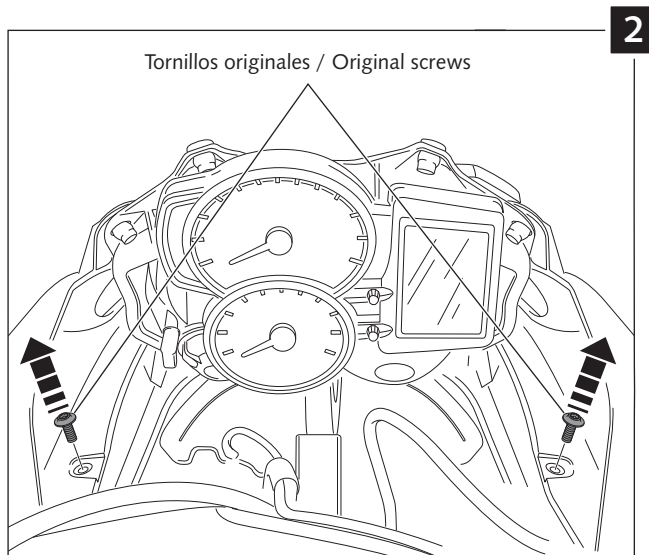

### CÚPULA ADAPTABLE A - SCREEN ADAPTABLE A - WINDSCHUTZSCHEIBE FÜR BMW F700GS 12'-17'

Ref.: 6365

ID.	DESCRIPCIÓN / DESCRIPTION	QTY.
1	 Carenabris Windshield	1
2	 Tornillo especial M5x13 + rosca interior M5x8 Special screw M5x13 + interior thread M5x8	2
3	 Arandela de goma Ø ext. 15 x Ø int. 5x4 Ø outer 15 x Ø inner 5x4 rubber washer	2
4	 Arandela metálica Ø ext. 18 x Ø int. 6,5x1,5 Ø outer 18 x Ø inner 6,5x1,5 metal washer	2
5	 Tornillo Allen M5x16 ISO 7380 M5x16 ISO 7380 Allen screw	4
6	 Tornillo Allen M5x12 ISO 7380 M5x12 ISO 7380 Allen screw	2
7	 Arandela de Nylon M5x0,5 M5x0,5 Nylon washer	4
8	 Tapón tornillo M5 ISO 7380 M5 ISO 7380 Screw cap	6