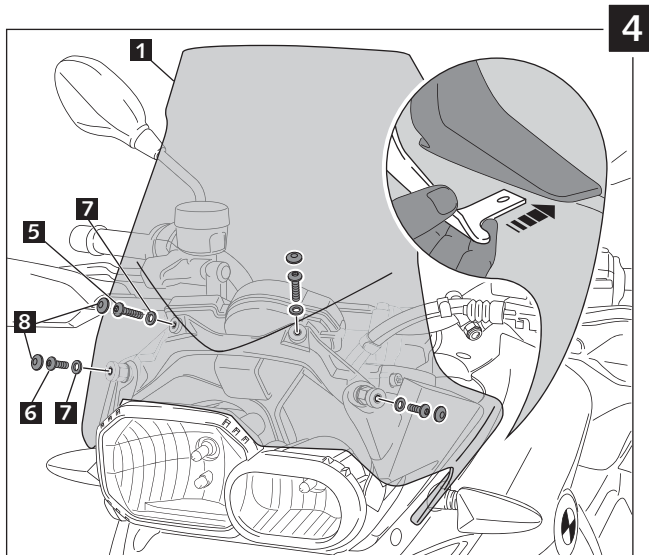

### CÚPULA ADAPTABLE A - SCREEN ADAPTABLE A - WINDSCHUTZSCHEIBE FÜR BMW F700GS 12'-17'

Ref.: 6365

ID.	DESCRIPCIÓN / DESCRIPTION	QTY.
1	 Carenabris Windshield	1
2	 Tornillo especial M5x13 + rosca interior M5x8 Special screw M5x13 + interior thread M5x8	2
3	 Arandela de goma Ø ext. 15 x Ø int. 5x4 Ø outer 15 x Ø inner 5x4 rubber washer	2
4	 Arandela metálica Ø ext. 18 x Ø int. 6,5x1,5 Ø outer 18 x Ø inner 6,5x1,5 metal washer	2
5	 Tornillo Allen M5x16 ISO 7380 M5x16 ISO 7380 Allen screw	4
6	 Tornillo Allen M5x12 ISO 7380 M5x12 ISO 7380 Allen screw	2
7	 Arandela de Nylon M5x0,5 M5x0,5 Nylon washer	4
8	 Tapón tornillo M5 ISO 7380 M5 ISO 7380 Screw cap	6