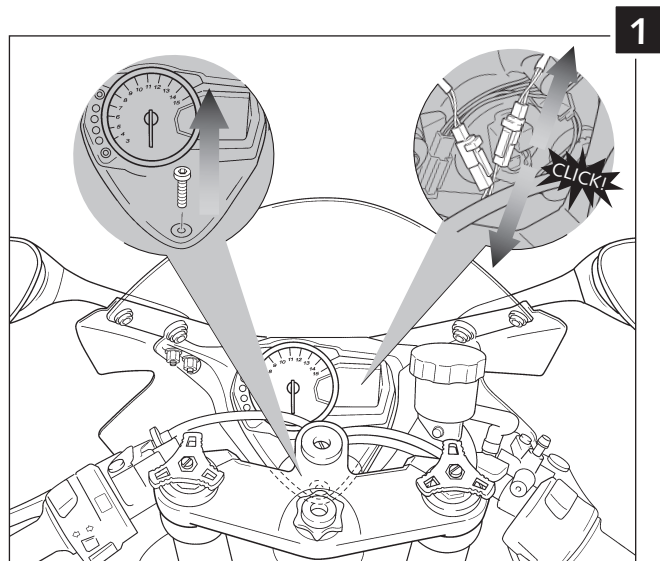

MOTOPLASTIC, S.A.

Molí de la sal, 1 - 08403 Granollers (Barcelona) SPAIN

Tel. 34 93 849 06 33 - Fax 34 93 849 09 88

info@puig.tv

www.puig.tv

INSTRUCCIONES DE MONTAJE - MOUNTING INSTRUCTIONS

CÚPULA RACING/STANDARD - SCREEN RACING/STANDARD SUZUKI GSXR 1000 05-06

Ref.: 2072/2071

ID.	DESCRIPCIÓN	DESCRIPTION	QTY.
1	Cúpula	Screen	1

Volver a pasar los cables de los intermitentes por el mismo lugar que estaban en la posición original.

Place the turn signals cables through the same path they were on its original position.