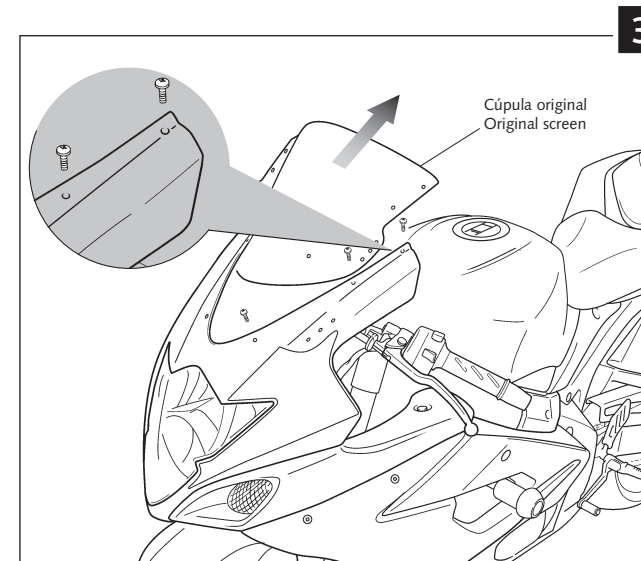

MOTOPLASTIC, S.A.

Molí de la sal, 1 - 08403 Granollers (Barcelona) SPAIN

Tel. 34 93 849 06 33 - Fax 34 93 849 09 88

info@puig.tv

www.puig.tv

INSTRUCCIONES DE MONTAJE - MOUNTING INSTRUCTIONS

CÚPULA RACING/STANDARD - SCREEN RACING/STANDARD SUZUKI GSXR 1000 05-06

Ref.: 2072/2071

ID.	DESCRIPCIÓN	DESCRIPTION	QTY.
1	Cúpula	Screen	1

Volver a pasar los cables de los intermitentes por el mismo lugar que estaban en la posición original.

Place the turn signals cables through the same path they were on its original position.