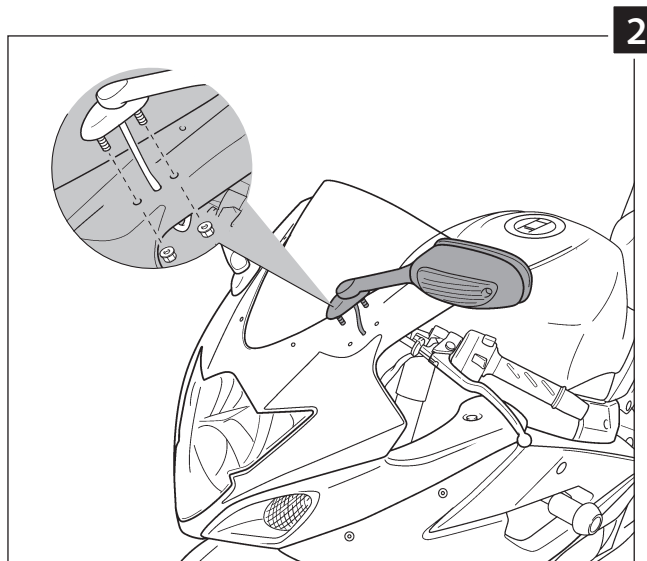

MOTOPLASTIC, S.A.

Molí de la sal, 1 - 08403 Granollers (Barcelona) SPAIN

Tel. 34 93 849 06 33 - Fax 34 93 849 09 88

info@puig.tv

www.puig.tv

INSTRUCCIONES DE MONTAJE - MOUNTING INSTRUCTIONS

CÚPULA RACING/STANDARD - SCREEN RACING/STANDARD SUZUKI GSXR 1000 05-06

Ref.: 2072/2071

ID.	DESCRIPCIÓN	DESCRIPTION	QTY.
1	Cúpula	Screen	1

Volver a pasar los cables de los intermitentes por el mismo lugar que estaban en la posición original.

Place the turn signals cables through the same path they were on its original position.