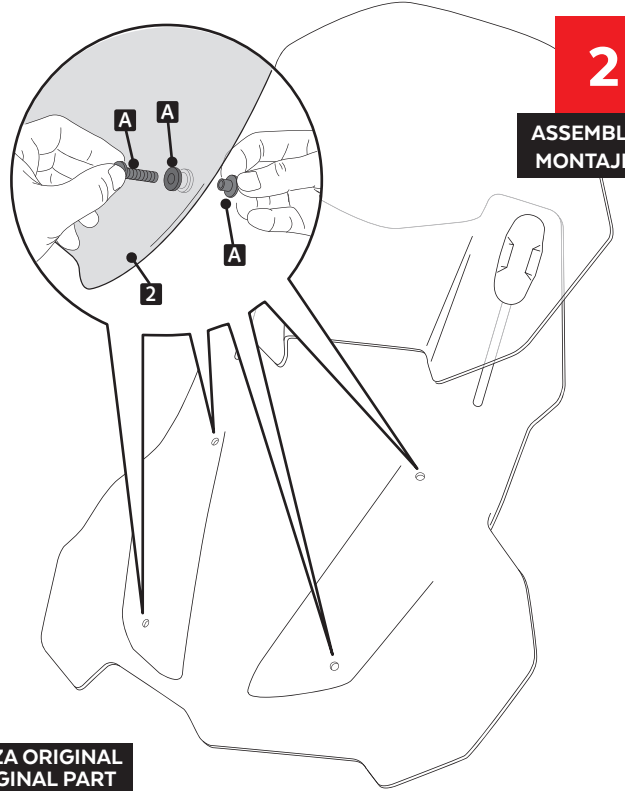

## M O U N T I N G I N S T R U C T I O N S

REF 3179

ADJUSTABLE TOURING SCREEN

ID	PIEZA/PART	DESCRIPCIÓN	DESCRIPTION	QTY	REF
1		Cúpula superior	Upper screen	1	3179H/W/FM3
2		Cúpula inferior	Lower screen	1	3179H/W/FM3
3		Tapa exterior	Exterior cap	2	CONJU-S3PCC-003
4		Distanciador de nylon Ø22xØ10,4x10mm	Ø22xØ10,4x10mm separator	4	ARAND-----840
5		Arandela cónica de plástico Ø20xØ6x5mm	Ø20xØ6x5mm plastic conical washer	4	ARANDENND20-030
6		Tornillo Ø5x20mm DIN7505A punta F	Ø5x20mm DIN7505A screw (Black)	4	TORNI-D7505-841

# BMW F850GS '18- / F850GS ADVENTURE '19-

INSTRUCCIONES DE MONTAJE - MOUNTING INSTRUCTIONS - MONTAGEANLEITUNG

**1**

DISASSEMBLY  
MONTAJE

**2**

ASSEMBLY  
MONTAJE

**A** PIEZA ORIGINAL  
ORIGINAL PART

**3**

ASSEMBLY  
MONTAJE

**A** TORNILLERÍA ORIGINAL  
ORIGINAL SCREWS