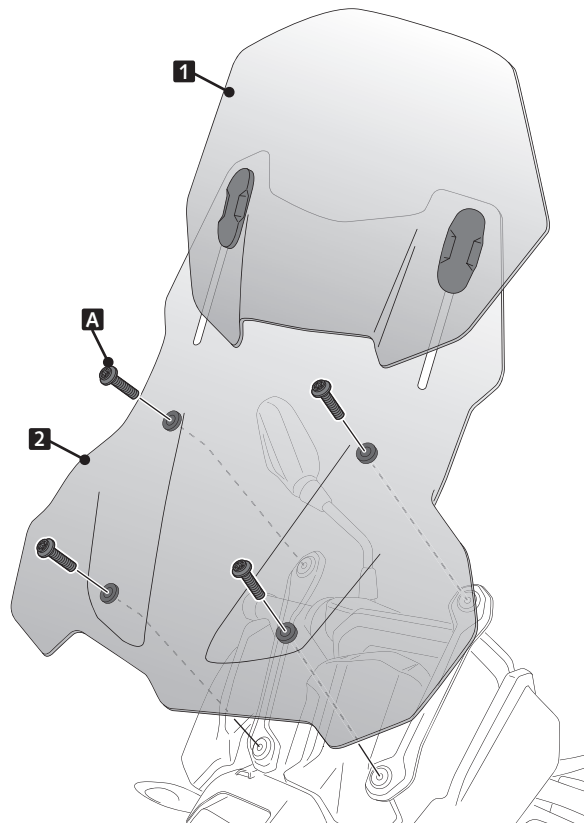

## M O U N T I N G I N S T R U C T I O N S

REF 3179

ADJUSTABLE TOURING SCREEN

ID	PIEZA/PART	DESCRIPCIÓN	DESCRIPTION	QTY	REF
1		Cúpula superior	Upper screen	1	3179H/W/FM3
2		Cúpula inferior	Lower screen	1	3179H/W/FM3
3		Tapa exterior	Exterior cap	2	CONJU-S3PCC-003
4		Distanciador de nylon Ø22xØ10,4x10mm	Ø22xØ10,4x10mm separator	4	ARAND-----840
5		Arandela cónica de plástico Ø20xØ6x5mm	Ø20xØ6x5mm plastic conical washer	4	ARANDENND20-030
6		Tornillo Ø5x20mm DIN7505A punta F	Ø5x20mm DIN7505A screw (Black)	4	TORNI-D7505-841

# BMW F850GS '18- / F850GS ADVENTURE '19-

INSTRUCCIONES DE MONTAJE - MOUNTING INSTRUCTIONS - MONTAGEANLEITUNG

**1**

DISASSEMBLY  
MONTAJE

**2**

ASSEMBLY  
MONTAJE

**A** PIEZA ORIGINAL  
ORIGINAL PART

**3**

ASSEMBLY  
MONTAJE

**A** TORNILLERÍA ORIGINAL  
ORIGINAL SCREWS