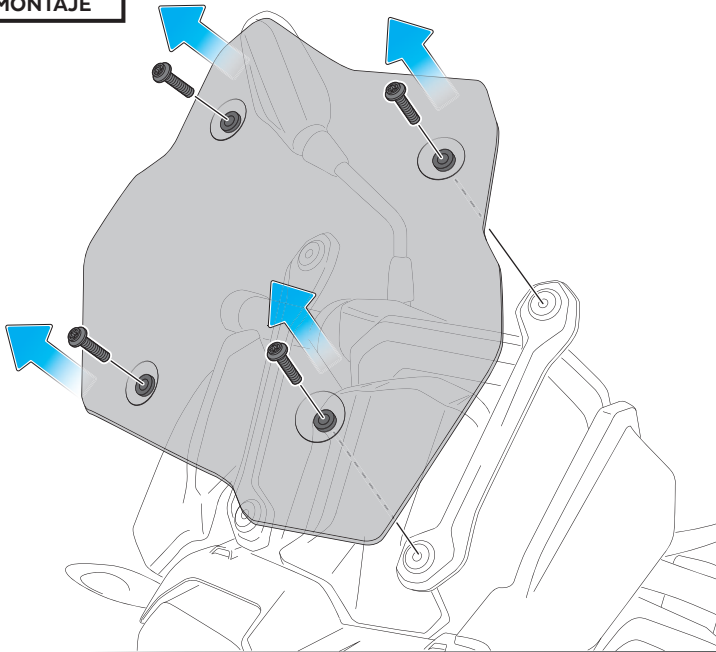

## M O U N T I N G I N S T R U C T I O N S

REF 3179

ADJUSTABLE TOURING SCREEN

ID	PIEZA/PART	DESCRIPCIÓN	DESCRIPTION	QTY	REF
1		Cúpula superior	Upper screen	1	3179H/W/FM3
2		Cúpula inferior	Lower screen	1	3179H/W/FM3
3		Tapa exterior	Exterior cap	2	CONJU-S3PCC-003
4		Distanciador de nylon Ø22xØ10,4x10mm	Ø22xØ10,4x10mm separator	4	ARAND-----840
5		Arandela cónica de plástico Ø20xØ6x5mm	Ø20xØ6x5mm plastic conical washer	4	ARANDENND20-030
6		Tornillo Ø5x20mm DIN7505A punta F	Ø5x20mm DIN7505A screw (Black)	4	TORNI-D7505-841

# BMW F850GS '18- / F850GS ADVENTURE '19-

INSTRUCCIONES DE MONTAJE - MOUNTING INSTRUCTIONS - MONTAGEANLEITUNG

**1**

DISASSEMBLY  
MONTAJE

**2**

ASSEMBLY  
MONTAJE

**A** PIEZA ORIGINAL  
ORIGINAL PART

**3**