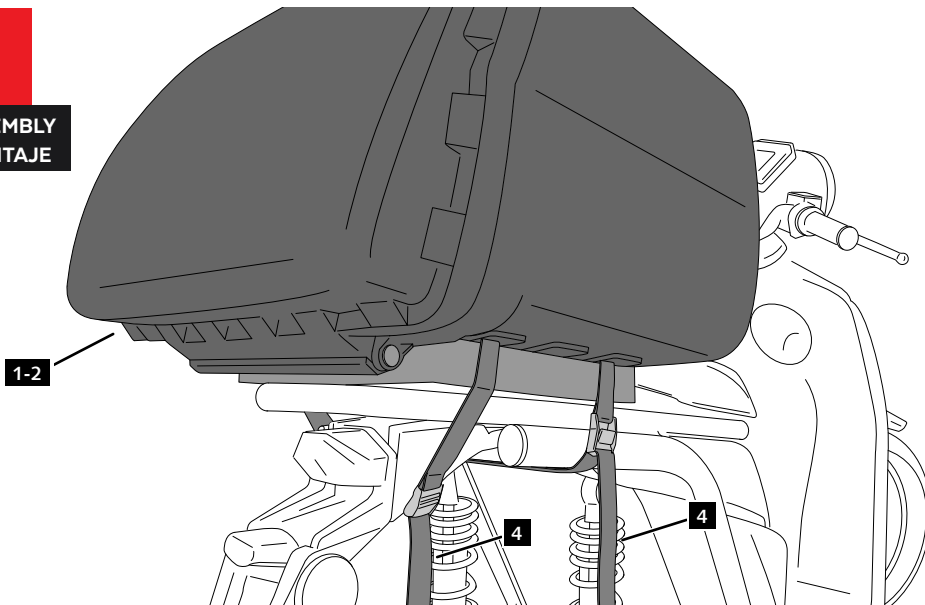

VERIFICAR LA CORRECTA APERTURA DE LA TAPA /
VERIFY THE CORRECT OPENING OF THE COVER

3

ASSEMBLY
MONTAJE

ANTES DE CIRCULAR ASEGURAR LA CORRECTA FIJACIÓN DE LA MALETA. REVISAR DESPUÉS DE CIRCULAR VARIOS KILOMETROS.

BEFORE TRAVELING, ENSURE THE CORRECT FIXING OF THE BOX. CHECK AFTER CIRCULATING SEVERAL KILOMETERS.

ID.	DESCRIPCIÓN	DESCRIPTION	QTY.	REF.:
1	Cerradura con llave	Lock with key	1	3659
2	Cerradura sin llave	Keyless lock	1	3660
3	Base de espuma adhesiva (280x280x40)	Adhesive foam base (280x280x40)	1	----
4	Cinchas (25x1500)	Straps (25x1500)	2	----