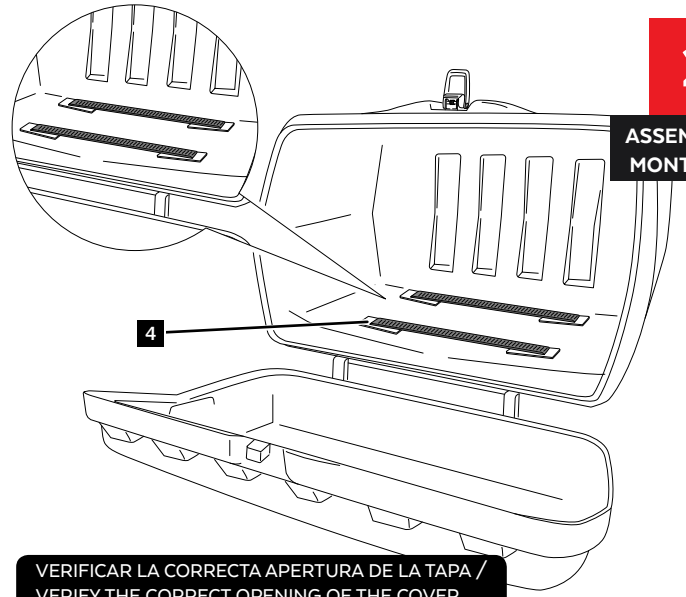

VERIFICAR LA CORRECTA APERTURA DE LA TAPA /
VERIFY THE CORRECT OPENING OF THE COVER

3

ASSEMBLY
MONTAJE

ANTES DE CIRCULAR ASEGURAR LA CORRECTA FIJACIÓN DE LA MALETA. REVISAR DESPUÉS DE CIRCULAR VARIOS KILOMETROS.

BEFORE TRAVELING, ENSURE THE CORRECT FIXING OF THE BOX. CHECK AFTER CIRCULATING SEVERAL KILOMETERS.

ID.	DESCRIPCIÓN	DESCRIPTION	QTY.	REF.:
1	Cerradura con llave	Lock with key	1	3659
2	Cerradura sin llave	Keyless lock	1	3660
3	Base de espuma adhesiva (280x280x40)	Adhesive foam base (280x280x40)	1	----
4	Cinchas (25x1500)	Straps (25x1500)	2	----