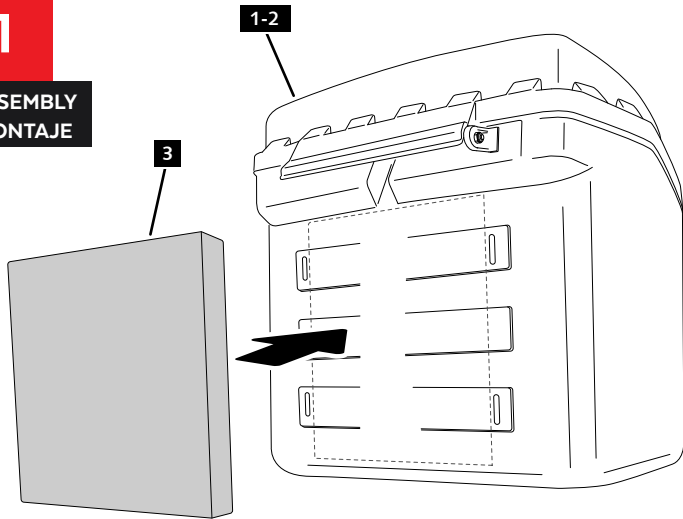

UNIVERSAL

M O U N T I N G I N S T R U C T I O N S

REF
3559-3660

MAXI BOX FIJADO CON CINCHAS / MAXI BOX FIXED WITH STRAPS

1

ASSEMBLY
MONTAJE

2

ASSEMBLY
MONTAJE

VERIFICAR LA CORRECTA APERTURA DE LA TAPA /
VERIFY THE CORRECT OPENING OF THE COVER

3

ASSEMBLY
MONTAJE

ANTES DE CIRCULAR ASEGURAR LA CORRECTA FIJACIÓN DE LA MALETA. REVISAR DESPUÉS DE CIRCULAR VARIOS KILOMETROS.

BEFORE TRAVELING, ENSURE THE CORRECT FIXING OF THE BOX. CHECK AFTER CIRCULATING SEVERAL KILOMETERS.

ID.	DESCRIPCIÓN	DESCRIPTION	QTY.	REF.:
1	Cerradura con llave	Lock with key	1	3659
2	Cerradura sin llave	Keyless lock	1	3660
3	Base de espuma adhesiva (280x280x40)	Adhesive foam base (280x280x40)	1	----
4	Cinchas (25x1500)	Straps (25x1500)	2	----