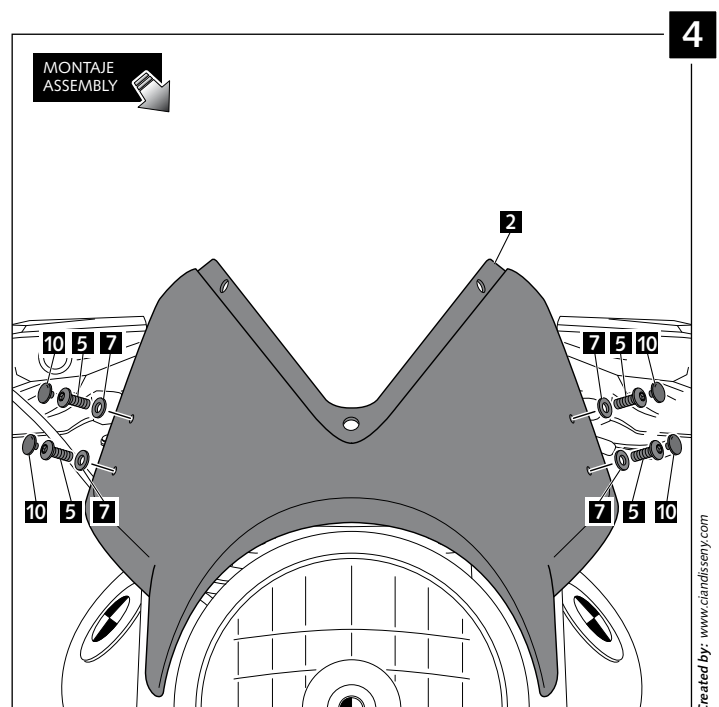

RETROVISION PARA - RETROVISION WINDSCREEN FOR -
WINDSCHUTZSCHEIBE RETROVISION FÜR
BMW R NINE T SCRAMBLER

INSTRUCCIONES DE MONTAJE - MOUNTING INSTRUCTIONS - MONTAGEANLEITUNG