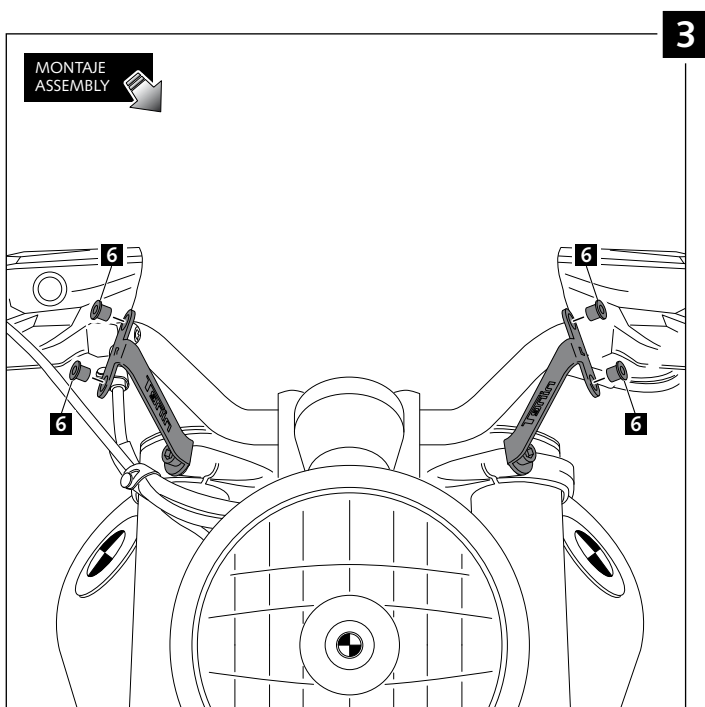

RETROVISION PARA - RETROVISION WINDSCREEN FOR -
WINDSCHUTZSCHEIBE RETROVISION FÜR
BMW R NINE T SCRAMBLER

INSTRUCCIONES DE MONTAJE - MOUNTING INSTRUCTIONS - MONTAGEANLEITUNG