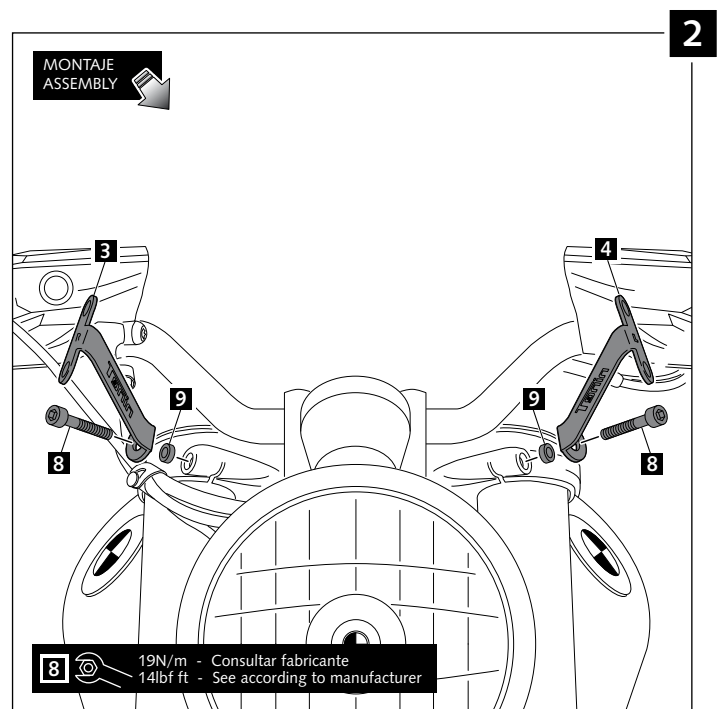

RETROVISION PARA - RETROVISION WINDSCREEN FOR -
WINDSCHUTZSCHEIBE RETROVISION FÜR
BMW R NINE T SCRAMBLER

INSTRUCCIONES DE MONTAJE - MOUNTING INSTRUCTIONS - MONTAGEANLEITUNG