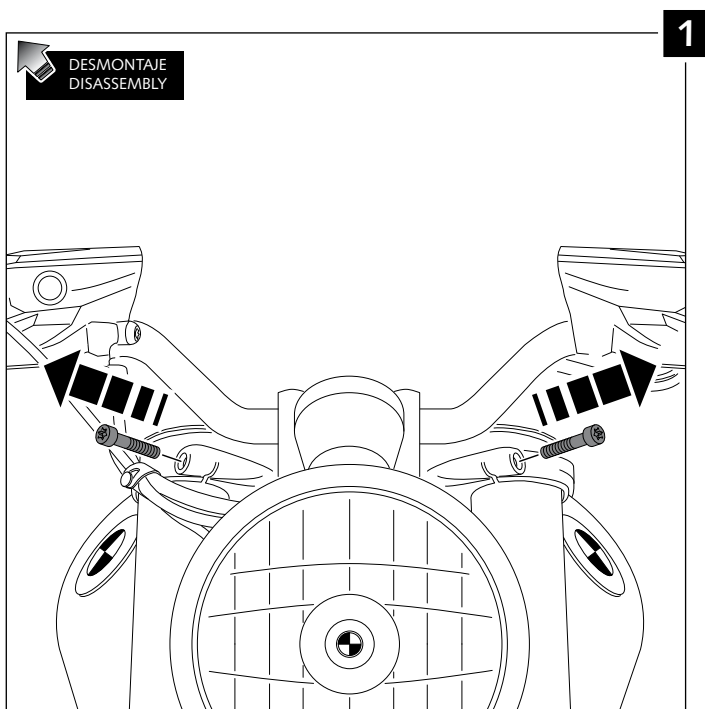

RETROVISION PARA - RETROVISION WINDSCREEN FOR -
WINDSCHUTZSCHEIBE RETROVISION FÜR
BMW R NINE T SCRAMBLER

INSTRUCCIONES DE MONTAJE - MOUNTING INSTRUCTIONS - MONTAGEANLEITUNG