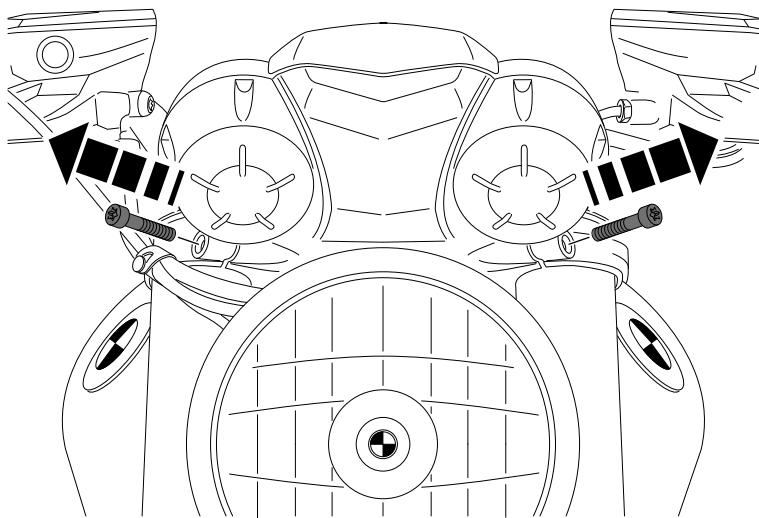

BMW R NINE T

INSTRUCCIONES DE MONTAJE - MOUNTING INSTRUCTIONS - MONTAGEANLEITUNG

1

**DISASSEMBLY
DESMONTAJE**

A Tornillería original
Original screws