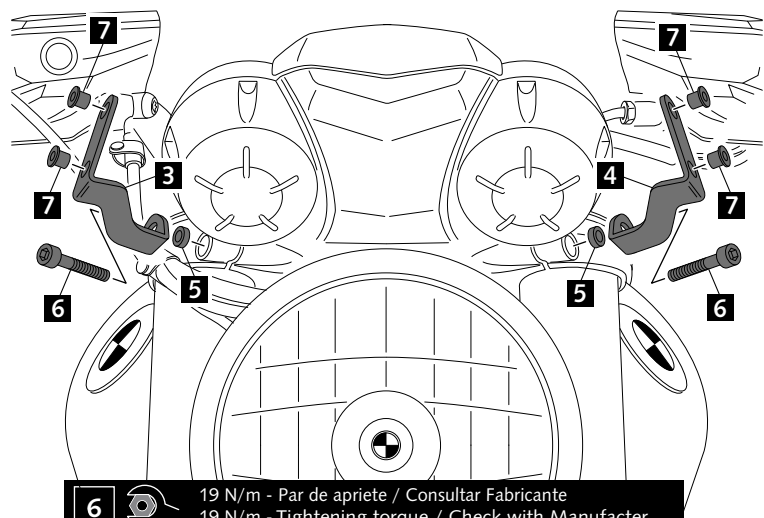

BMW R NINE T

INSTRUCCIONES DE MONTAJE - MOUNTING INSTRUCTIONS - MONTAGEANLEITUNG

1

**DISASSEMBLY
DESMONTAJE**

A Tornillería original
Original screws

2

**ASSEMBLY
MONTAJE**

3

**ASSEMBLY
MONTAJE**

4

**ASSEMBLY
MONTAJE**