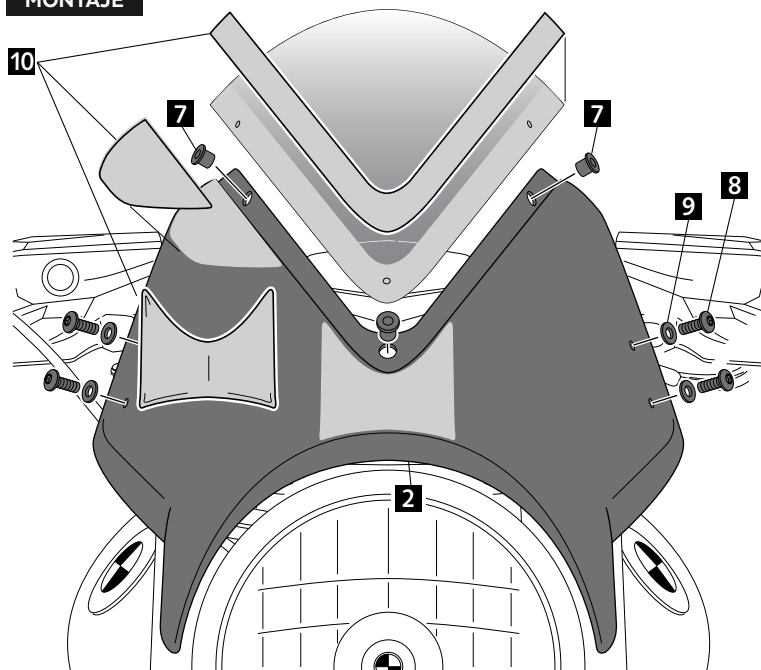

BMW R NINE T

INSTRUCCIONES DE MONTAJE - MOUNTING INSTRUCTIONS - MONTAGEANLEITUNG

1

**DISASSEMBLY
DESMONTAJE**

A Tornillería original
Original screws

2

**ASSEMBLY
MONTAJE**

3

**ASSEMBLY
MONTAJE**

4

**ASSEMBLY
MONTAJE**