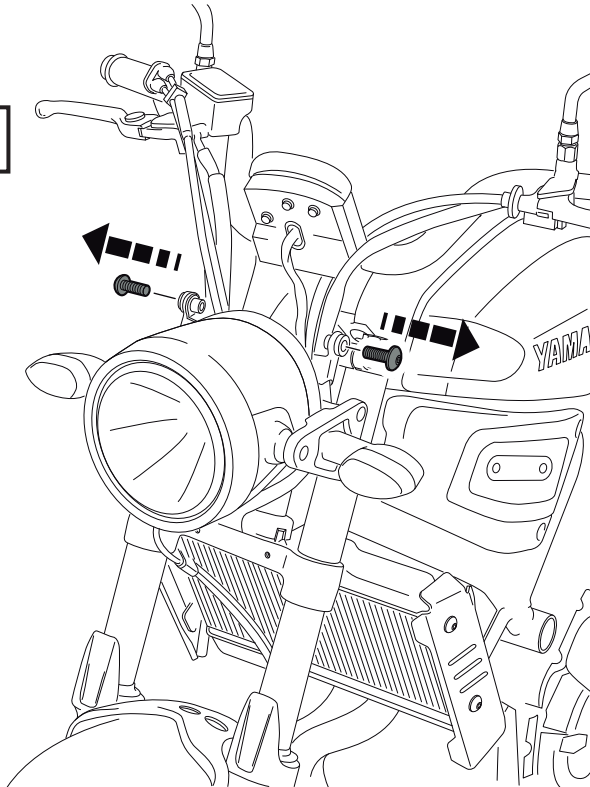

YAMAHA XSR900

REF 8934

SEMI-FAIRING RETRO (BLACK)

REF 9188

SEMI-FAIRING RETRO (CARBON LOOK)

ALLEN
Nº 2,5
Nº 3
Nº 6

ID	PIEZA/PART	DESCRIPCIÓN	DESCRIPTION	QTY	REF
1		Cúpula	Screen	1	9194 F/H/N/WM3
2		Carcasa ABS	ABS fairing	1	10522N/C
3		Soporte metálico derecho (R)	right metal support (R)	1	SOPOR-3P-2-8934
4		Soporte metálico izquierdo (L)	left metal support (L)	1	SOPOR-3P-2-8934
5		Soporte inferior	Lower support	1	SOPOR-3P-2-8934
6		Tornillo Allen M4x16 ISO 7380	M4x16 ISO7380 Allen screw	5	TORNIAI7380-310
7		Silentblock M4	M4 silentblock	5	SILENBTM4---062
8		Arandela nylon M4x0,5	M4x0,5 nylon washer	5	ARNV00000000311
9		Tornillo Allen M5x16 Ø11 ISO 7380	M5x16 Ø11 ISO 7380 Allen screw	3	TORNIAI7380-281
10		Silentblock M5	M5 silentblock	3	SILENBTM5-046/1
11		Arandela de nylon M5x0.5	M5x0.5 Nylon washer	3	ARNV00000000309
12		Kit adhesivos	Sticker set	1	10523

YAMAHA XSR900

INSTRUCCIONES DE MONTAJE - MOUNTING INSTRUCTIONS - MONTAGEANLEITUNG

1

DISASSEMBLY
DESMONTAJE

2

ASSEMBLY
MONTAJE

3

DISASSEMBLY
DESMONTAJE