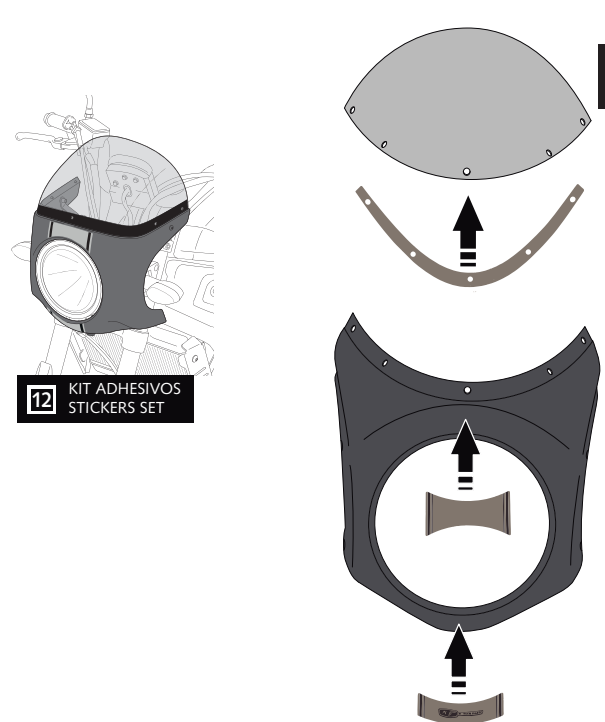

8

ASSEMBLY
MONTAJE