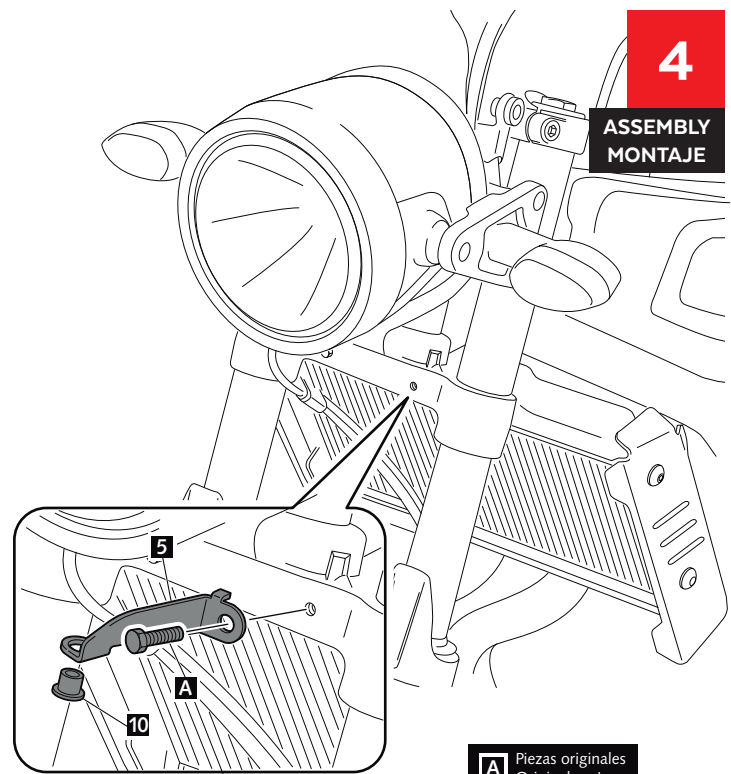

4

ASSEMBLY
MONTAJE