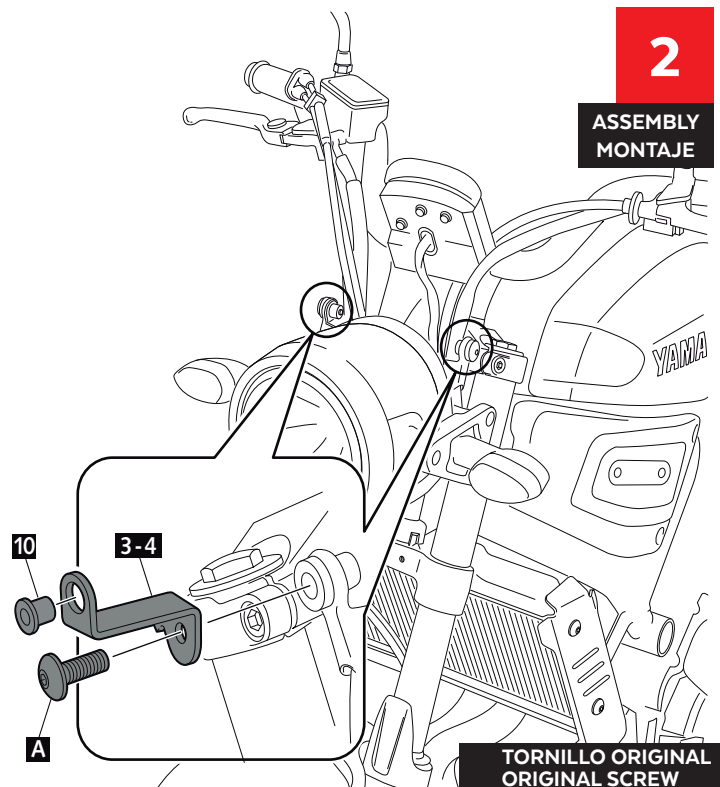

YAMAHA XSR900

REF 8934

SEMI-FAIRING RETRO (BLACK)

REF 9188

SEMI-FAIRING RETRO (CARBON LOOK)

ALLEN
Nº 2,5
Nº 3
Nº 6

ID	PIEZA/PART	DESCRIPCIÓN	DESCRIPTION	QTY	REF
1		Cúpula	Screen	1	9194 F/H/N/WM3
2		Carcasa ABS	ABS fairing	1	10522N/C
3		Soporte metálico derecho (R)	right metal support (R)	1	SOPOR-3P-2-8934
4		Soporte metálico izquierdo (L)	left metal support (L)	1	SOPOR-3P-2-8934
5		Soporte inferior	Lower support	1	SOPOR-3P-2-8934
6		Tornillo Allen M4x16 ISO 7380	M4x16 ISO7380 Allen screw	5	TORNIAI7380-310
7		Silentblock M4	M4 silentblock	5	SILENBTM4---062
8		Arandela nylon M4x0,5	M4x0,5 nylon washer	5	ARNV00000000311
9		Tornillo Allen M5x16 Ø11 ISO 7380	M5x16 Ø11 ISO 7380 Allen screw	3	TORNIAI7380-281
10		Silentblock M5	M5 silentblock	3	SILENBTM5-046/1
11		Arandela de nylon M5x0.5	M5x0.5 Nylon washer	3	ARNV00000000309
12		Kit adhesivos	Sticker set	1	10523

YAMAHA XSR900

INSTRUCCIONES DE MONTAJE - MOUNTING INSTRUCTIONS - MONTAGEANLEITUNG

1

DISASSEMBLY
DESMONTAJE

2

ASSEMBLY
MONTAJE

3

DISASSEMBLY
DESMONTAJE