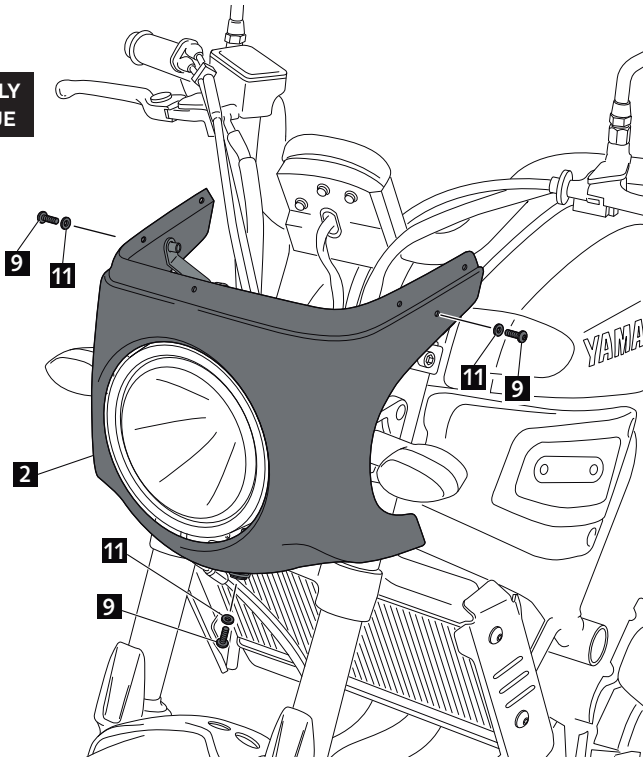

YAMAHA XSR900

REF 8934

SEMI-FAIRING RETRO (BLACK)

REF 9188

SEMI-FAIRING RETRO (CARBON LOOK)

ALLEN
Nº 2,5
Nº 3
Nº 6

ID	PIEZA/PART	DESCRIPCIÓN	DESCRIPTION	QTY	REF
1		Cúpula	Screen	1	9194 F/H/N/WM3
2		Carcasa ABS	ABS fairing	1	10522N/C
3		Soporte metálico derecho (R)	right metal support (R)	1	SOPOR-3P-2-8934
4		Soporte metálico izquierdo (L)	left metal support (L)	1	SOPOR-3P-2-8934
5		Soporte inferior	Lower support	1	SOPOR-3P-2-8934
6		Tornillo Allen M4x16 ISO 7380	M4x16 ISO7380 Allen screw	5	TORNIAI7380-310
7		Silentblock M4	M4 silentblock	5	SILENBTM4---062
8		Arandela nylon M4x0,5	M4x0,5 nylon washer	5	ARNV00000000311
9		Tornillo Allen M5x16 Ø11 ISO 7380	M5x16 Ø11 ISO 7380 Allen screw	3	TORNIAI7380-281
10		Silentblock M5	M5 silentblock	3	SILENBTM5-046/1
11		Arandela de nylon M5x0.5	M5x0.5 Nylon washer	3	ARNV00000000309
12		Kit adhesivos	Sticker set	1	10523

4

ASSEMBLY
MONTAJE

YAMAHA XSR900

INSTRUCCIONES DE MONTAJE - MOUNTING INSTRUCTIONS - MONTAGEANLEITUNG

5

ASSEMBLY
MONTAJE

6

ASSEMBLY
MONTAJE