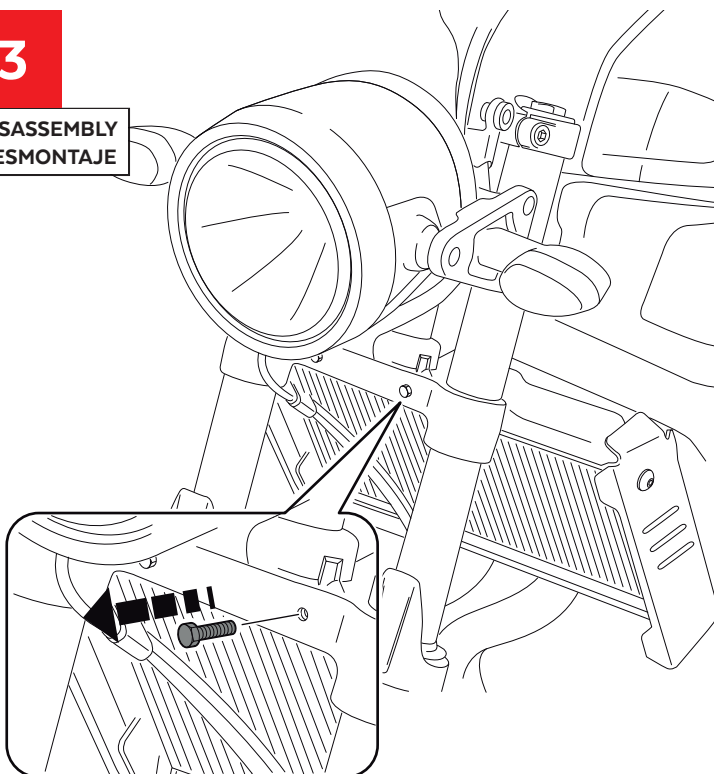

YAMAHA XSR900

REF 8934

SEMI-FAIRING RETRO (BLACK)

REF 9188

SEMI-FAIRING RETRO (CARBON LOOK)

ALLEN
Nº 2,5
Nº 3
Nº 6

ID	PIEZA/PART	DESCRIPCIÓN	DESCRIPTION	QTY	REF
1		Cúpula	Screen	1	9194 F/H/N/WM3
2		Carcasa ABS	ABS fairing	1	10522N/C
3		Soporte metálico derecho (R)	right metal support (R)	1	SOPOR-3P-2-8934
4		Soporte metálico izquierdo (L)	left metal support (L)	1	SOPOR-3P-2-8934
5		Soporte inferior	Lower support	1	SOPOR-3P-2-8934
6		Tornillo Allen M4x16 ISO 7380	M4x16 ISO7380 Allen screw	5	TORNIAI7380-310
7		Silentblock M4	M4 silentblock	5	SILENBTM4---062
8		Arandela nylon M4x0,5	M4x0,5 nylon washer	5	ARNV00000000311
9		Tornillo Allen M5x16 Ø11 ISO 7380	M5x16 Ø11 ISO 7380 Allen screw	3	TORNIAI7380-281
10		Silentblock M5	M5 silentblock	3	SILENBTM5-046/1
11		Arandela de nylon M5x0.5	M5x0.5 Nylon washer	3	ARNV00000000309
12		Kit adhesivos	Sticker set	1	10523

YAMAHA XSR900

INSTRUCCIONES DE MONTAJE - MOUNTING INSTRUCTIONS - MONTAGEANLEITUNG

1

DISASSEMBLY
DESMONTAJE

2

ASSEMBLY
MONTAJE

3

DISASSEMBLY
DESMONTAJE