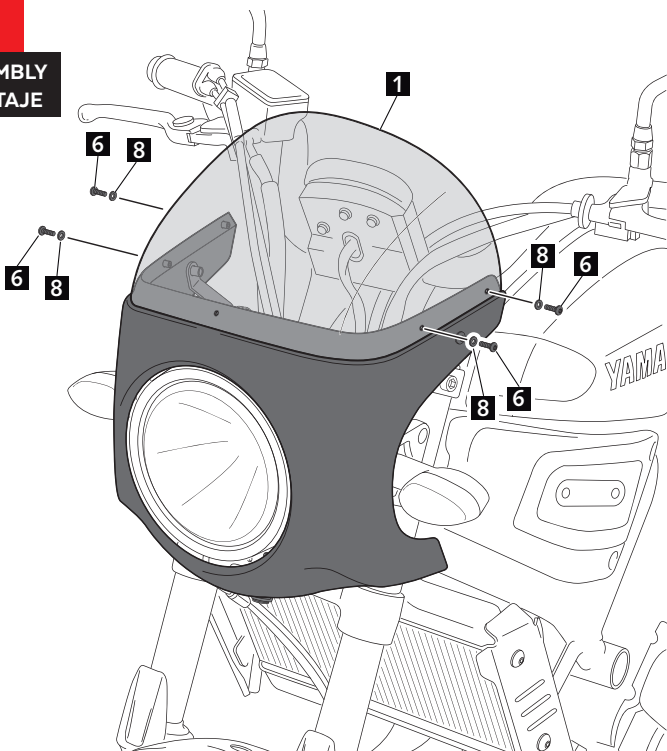

7

ASSEMBLY
MONTAJE