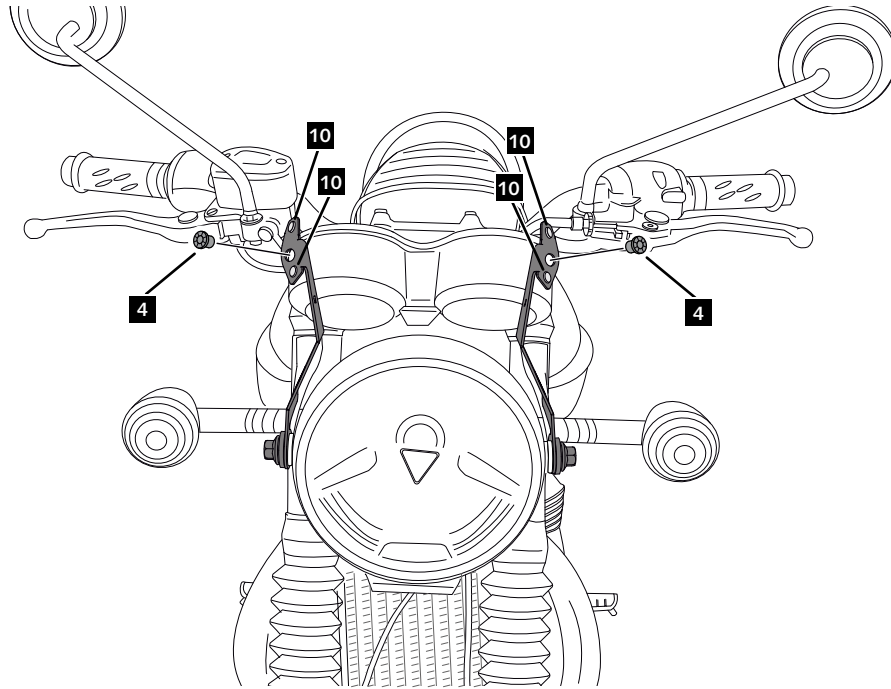

TRIUMPH BONNEVILLE T100/T120/T200/ BONNEVILLE BOBBER / STREET TWIN / STREET CUP

INSTRUCCIONES DE MONTAJE - MOUNTING INSTRUCTIONS - MONTAGEANLEITUNG

3

ASSEMBLY
MONTAJE