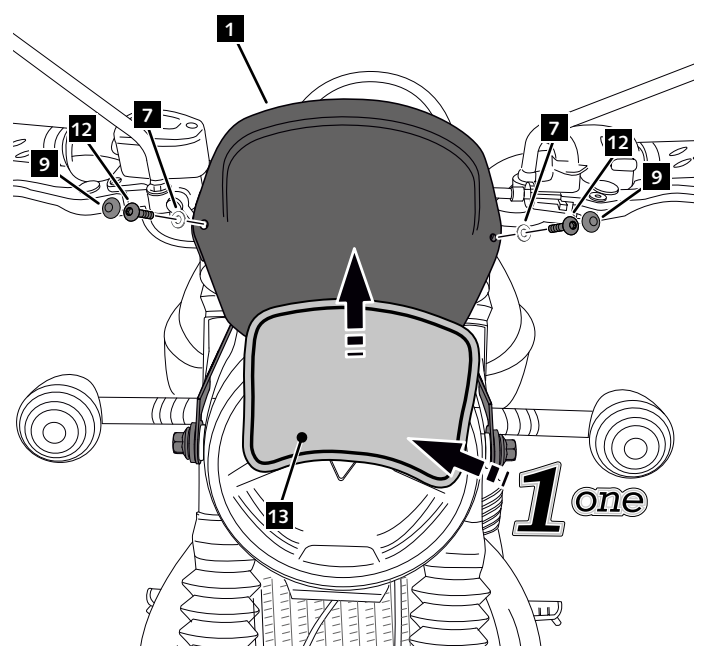

TRIUMPH BONNEVILLE T100/T120/T200/ BONNEVILLE BOBBER / STREET TWIN / STREET CUP

INSTRUCCIONES DE MONTAJE - MOUNTING INSTRUCTIONS - MONTAGEANLEITUNG

3

ASSEMBLY
MONTAJE

4

ASSEMBLY
MONTAJE

ALUMINUM

ABS

ID13 SOLO SE SUMINISTRA CON PLACA FRONTAL ABS
ONLY SUPPLIED WITH ABS FRONT PLATE