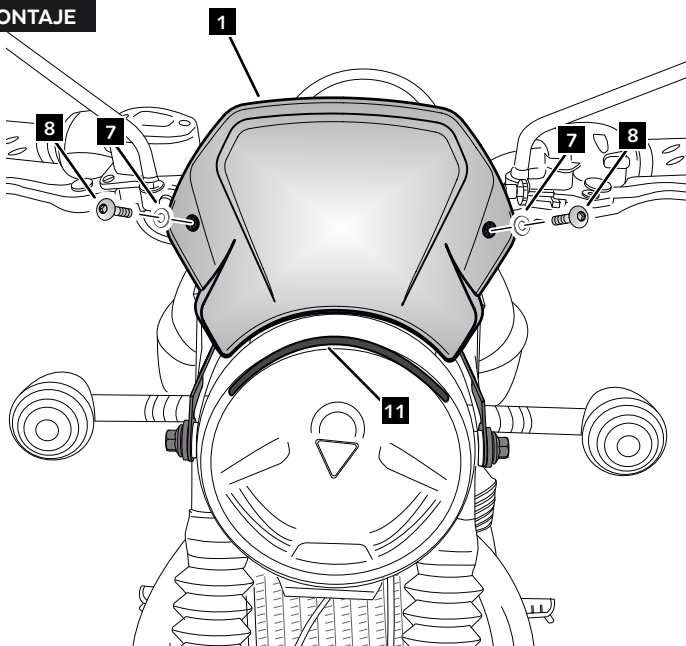

# TRIUMPH BONNEVILLE T100/T120/T200/ BONNEVILLE BOBBER / STREET TWIN / STREET CUP

REF 9808

**ALUMINUM  
FRONT PLATE**

REF 9191

**ABS  
FRONT PLATE**

ID.	PIEZA / PART	DESCRIPCIÓN	DESCRIPTION	QTY.	REF.:
1		Placa frontal ABS	ABS front plate	1	10526J/C
		Placa frontal ALUMINIO	ALUMINUM front plate		9807P/N
2		Soporte izquierdo	Left support	1	SOPOR-2P-3-9191
3		Soporte derecho	Right support	1	SOPOR-2P-3-9191
4		Silentblock M5	M5 silentblock	2	SILENBTM5-046/1
5		Casquillo Ø8,5 xØ13 x6	Ø8,5 xØ13 x6 spacer	2	CASQUI-----776
6		Tornillo allen M8x20 DIN912	M8x20 DIN912 allen screw	2	TORNI-D912--164
7		Arandela nylon M5x1	M5x1 nylon washer	2	ARNV0000000245
8		Tornillo allen M5x16 Ø11 ISO 7380 (INOX)	M5x16 Ø11 ISO 7380 allen screw (INOX)	2	TORNI-IA----423
9		Tapón Tornillo M5	M5 screw cap	2	TAPON-----85
10		Separador de silicona Ø8 x2 (Se suministra montado con pieza 1/2)	Ø8 x2 silicon spacers (Supplied mounted with part 1/2)	2	ADHESI-GT-D8---
11		Ribete autoadhesivo longitud de 190mm 6,2mmx2,6mm *SOLO PARA PLACA FRONTAL ALUMINIO (REF:9807)	Self-autoadhesive trim length 190mm 6,2x2,6mm *ONLY FOR ALUMINUM FRONT PLATE (REF:9807)	4	RIBETETP---0900
12		Tornillo allen M5x16 Ø11 ISO 7380	M5x16 Ø11 ISO 7380 allen screw	1	TORNI-I7380-493
13		Kit adhesivos <a href="https://www.youtube.com/watch?v=IxEcdLZ58qg">https://www.youtube.com/watch?v=IxEcdLZ58qg</a>	Stickers set <a href="https://www.youtube.com/watch?v=IxEcdLZ58qg">https://www.youtube.com/watch?v=IxEcdLZ58qg</a>	1	10535

# TRIUMPH BONNEVILLE T100/T120/T200/ BONNEVILLE BOBBER / STREET TWIN / STREET CUP

INSTRUCCIONES DE MONTAJE - MOUNTING INSTRUCTIONS - MONTAGEANLEITUNG

**3**

ASSEMBLY  
MONTAJE

**4**

ASSEMBLY  
MONTAJE

**ALUMINUM**