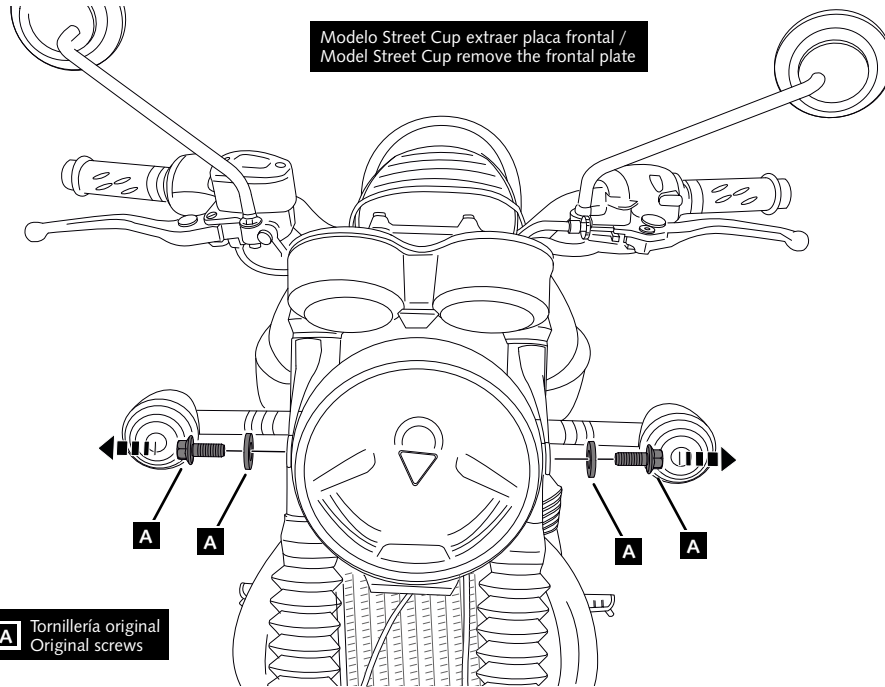

# TRIUMPH BONNEVILLE T100/T120/T200/ BONNEVILLE BOBBER / STREET TWIN / STREET CUP

REF 9808

**ALUMINUM  
FRONT PLATE**

REF 9191

**ABS  
FRONT PLATE**

ID.	PIEZA / PART	DESCRIPCIÓN	DESCRIPTION	QTY.	REF.:
1		Placa frontal ABS	ABS front plate	1	10526J/C
		Placa frontal ALUMINIO	ALUMINUM front plate		9807P/N
2		Soporte izquierdo	Left support	1	SOPOR-2P-3-9191
3		Soporte derecho	Right support	1	SOPOR-2P-3-9191
4		Silentblock M5	M5 silentblock	2	SILENBTM5-046/1
5		Casquillo Ø8,5 xØ13 x6	Ø8,5 xØ13 x6 spacer	2	CASQUI-----776
6		Tornillo allen M8x20 DIN912	M8x20 DIN912 allen screw	2	TORNI-D912--164
7		Arandela nylon M5x1	M5x1 nylon washer	2	ARNV0000000245
8		Tornillo allen M5x16 Ø11 ISO 7380 (INOX)	M5x16 Ø11 ISO 7380 allen screw (INOX)	2	TORNI-IA----423
9		Tapón Tornillo M5	M5 screw cap	2	TAPON-----85
10		Separador de silicona Ø8 x2 (Se suministra montado con pieza 1/2)	Ø8 x2 silicon spacers (Supplied mounted with part 1/2)	2	ADHESI-GT-D8---
11		Ribete autoadhesivo longitud de 190mm 6,2mmx2,6mm *SOLO PARA PLACA FRONTAL ALUMINIO (REF:9807)	Self-autoadhesive trim length 190mm 6,2x2,6mm *ONLY FOR ALUMINUM FRONT PLATE (REF:9807)	4	RIBETETP---0900
12		Tornillo allen M5x16 Ø11 ISO 7380	M5x16 Ø11 ISO 7380 allen screw	1	TORNI-I7380-493
13		Kit adhesivos <a href="https://www.youtube.com/watch?v=IxEcdLZ58qg">https://www.youtube.com/watch?v=IxEcdLZ58qg</a>	Stickers set <a href="https://www.youtube.com/watch?v=IxEcdLZ58qg">https://www.youtube.com/watch?v=IxEcdLZ58qg</a>	1	10535

# TRIUMPH BONNEVILLE T100/T120/T200/ BONNEVILLE BOBBER / STREET TWIN / STREET CUP

INSTRUCCIONES DE MONTAJE - MOUNTING INSTRUCTIONS - MONTAGEANLEITUNG

**1**

**DISASSEMBLY  
DESMONTAJE**

**2**

**ASSEMBLY  
MONTAJE**