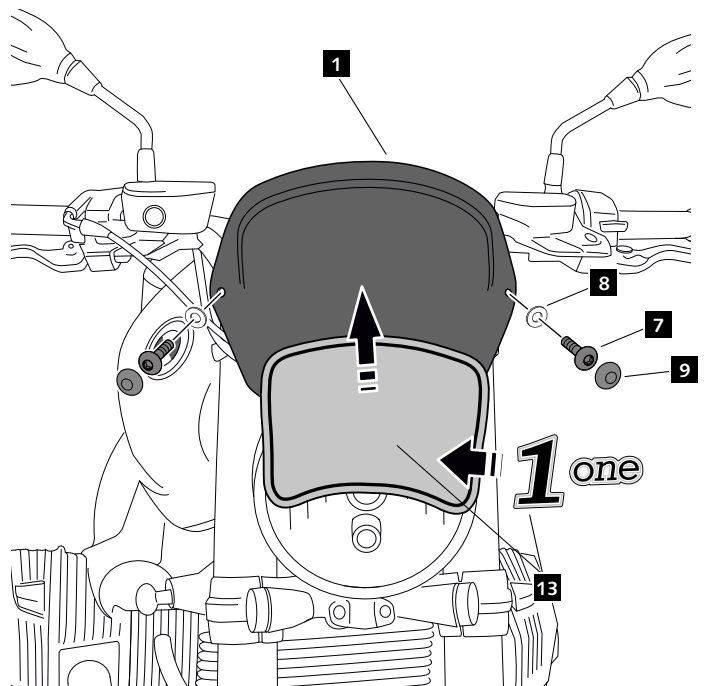

BMW R NINE T

INSTRUCCIONES DE MONTAJE - MOUNTING INSTRUCTIONS - MONTAGEANLEITUNG

1

**DISASSEMBLY
DESMONTAJE**

A Tornillería original
Original screws

2

**ASSEMBLY
MONTAJE**

3

ALUMINUM

**ASSEMBLY
MONTAJE**

ABS

ID13 SOLO SE SUMINISTRA CON PLACA FRONTAL ABS
ONLY SUPPLIED WITH ABS FRONT PLATE