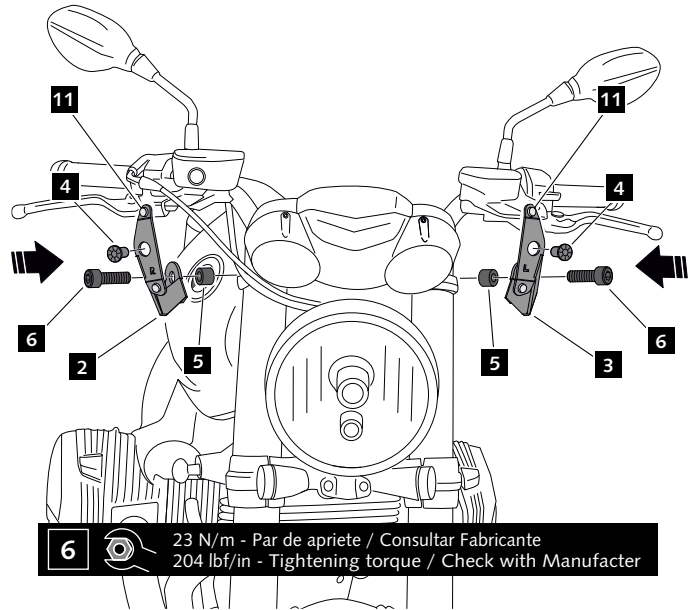

BMW R NINE T

M O U N T I N G I N S T R U C T I O N S

REF 9167

**ABS
FRONT PLATE**

REF 9798

**ALUMINUM
FRONT PLATE**

ID.	PIEZA / PART	DESCRIPCIÓN	DESCRIPTION	QTY.	REF.:
1		Placa frontal ABS	ABS front plate	1	10526J/CM3
		Placa frontal ALUMINIO	ALUMINUM front plate		9807P/N
2		Soporte metálico derecho	Right metal support	1	SOPOR-2P-2-9167
3		Soporte metálico izquierdo	Left metal support	1	SOPOR-2P-2-9167
4		Silentblock M5	M5 silentblock	2	SILENBTM5-046/1
5		Casquillo Øint 8,5 x Øext 14x12mm	Øint 8,5 x Øext 14x12mm arrowhead	2	CASQUI-----0083
6		Tornillo M8x35 DIN912	M8x35 DIN912 screw	2	TORNI-AD912-196
7		Tornillo allen M5x16 Ø11 ISO 7380	M5x16 Ø11 ISO 7380 allen screw	2	TORNI-I7380-493
8		Arandela nylon M5x1	M5x1 nylon washer	2	ARNV0000000245
9		Tapón tornillo M5 ISO7380	M5 ISO7380 screw cap	2	TAPON-----85
10		Tornillo allen M5x16 Ø11 ISO 7380 (INOX)	M5x16 Ø11 ISO 7380 allen screw (INOX)	2	TORNI-IA----423
11		Separador de silicona Ø8x2 (Se suministra montado en ID2 y ID3)	Ø8x2 mm silicone tear (Supplied already mounted on item ID2 & ID3)	4	ADHESI-GT-D8---
12		Ribete autoadhesivo longitud de 190mm 6,2mmx2,6mm *SOLO PARA PLACA FRONTAL ALUMINIO (REF:9807)	Selft-autoadhesive trim lenght 190mm 6,2x2,6mm *ONLY FOR ALUMINUM FRONT PLATE (REF:9807)	1	PERFIL-PVC-1048
13		Kit adhesivos https://www.youtube.com/watch?v=IxEcdLZ58qg	Stickers set https://www.youtube.com/watch?v=IxEcdLZ58qg	1	10535

BMW R NINE T

INSTRUCCIONES DE MONTAJE - MOUNTING INSTRUCTIONS - MONTAGEANLEITUNG

1

**DISASSEMBLY
DESMONTAJE**

A Tornillería original
Original screws

2

**ASSEMBLY
MONTAJE**

3