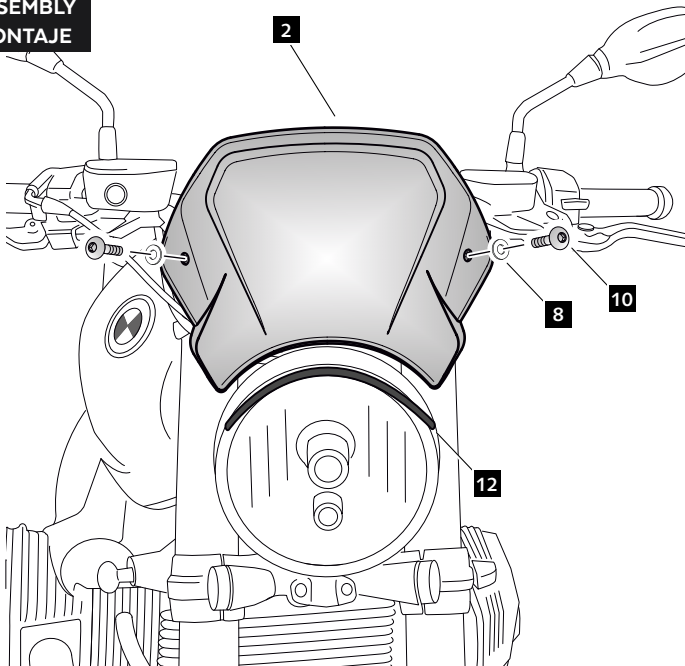

3

ALUMINUM

**ASSEMBLY
MONTAJE**