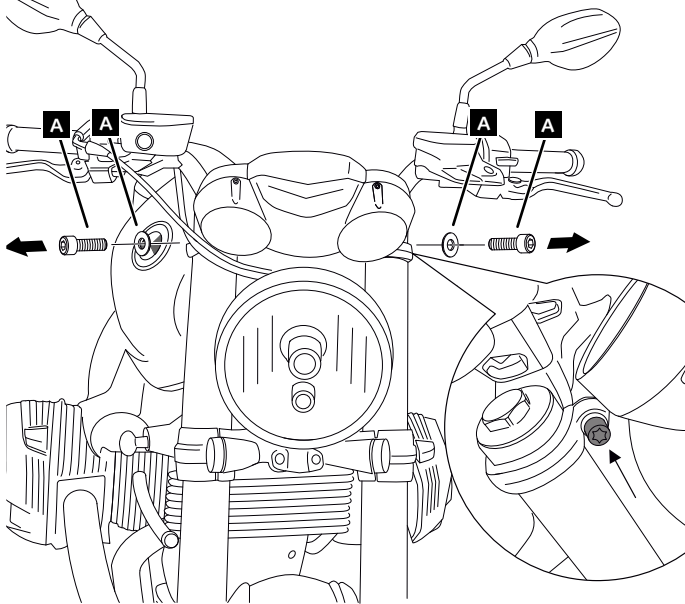

BMW R NINE T

M O U N T I N G I N S T R U C T I O N S

REF 9167

**ABS
FRONT PLATE**

REF 9798

**ALUMINUM
FRONT PLATE**

ID.	PIEZA / PART	DESCRIPCIÓN	DESCRIPTION	QTY.	REF.:
1		Placa frontal ABS	ABS front plate	1	10526J/CM3
		Placa frontal ALUMINIO	ALUMINUM front plate		9807P/N
2		Soporte metálico derecho	Right metal support	1	SOPOR-2P-2-9167
3		Soporte metálico izquierdo	Left metal support	1	SOPOR-2P-2-9167
4		Silentblock M5	M5 silentblock	2	SILENBTM5-046/1
5		Casquillo Øint 8,5 x Øext 14x12mm	Øint 8,5 x Øext 14x12mm arrowhead	2	CASQUI-----0083
6		Tornillo M8x35 DIN912	M8x35 DIN912 screw	2	TORNI-AD912-196
7		Tornillo allen M5x16 Ø11 ISO 7380	M5x16 Ø11 ISO 7380 allen screw	2	TORNI-I7380-493
8		Arandela nylon M5x1	M5x1 nylon washer	2	ARNV0000000245
9		Tapón tornillo M5 ISO7380	M5 ISO7380 screw cap	2	TAPON-----85
10		Tornillo allen M5x16 Ø11 ISO 7380 (INOX)	M5x16 Ø11 ISO 7380 allen screw (INOX)	2	TORNI-IA----423
11		Separador de silicona Ø8x2 (Se suministra montado en ID2 y ID3)	Ø8x2 mm silicone tear (Supplied already mounted on item ID2 & ID3)	4	ADHESI-GT-D8---
12		Ribete autoadhesivo longitud de 190mm 6,2mmx2,6mm *SOLO PARA PLACA FRONTAL ALUMINIO (REF:9807)	Selft-autoadhesive trim lenght 190mm 6,2x2,6mm *ONLY FOR ALUMINUM FRONT PLATE (REF:9807)	1	PERFIL-PVC-1048
13		Kit adhesivos https://www.youtube.com/watch?v=IxEcdLZ58qg	Stickers set https://www.youtube.com/watch?v=IxEcdLZ58qg	1	10535

BMW R NINE T

INSTRUCCIONES DE MONTAJE - MOUNTING INSTRUCTIONS - MONTAGEANLEITUNG

1

**DISASSEMBLY
DESMONTAJE**

A Tornillería original
Original screws

2

**ASSEMBLY
MONTAJE**

3