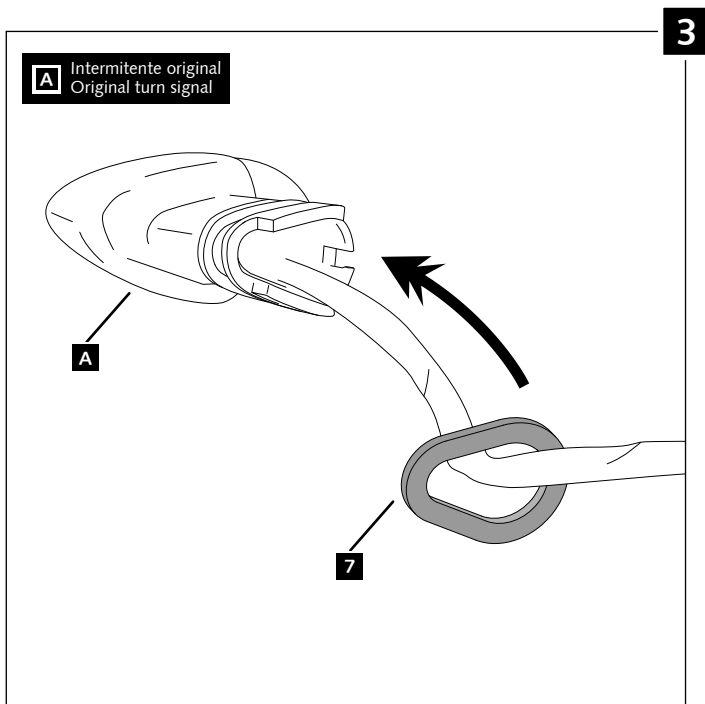

ANEXO / ANNEXED / ANHANG
INTERMITENTES OEM / OEM TURN SIGNALS / OEM BLINKER

INSTRUCCIONES DE MONTAJE - MOUNTING INSTRUCTIONS - MONTAGEANLEITUNG