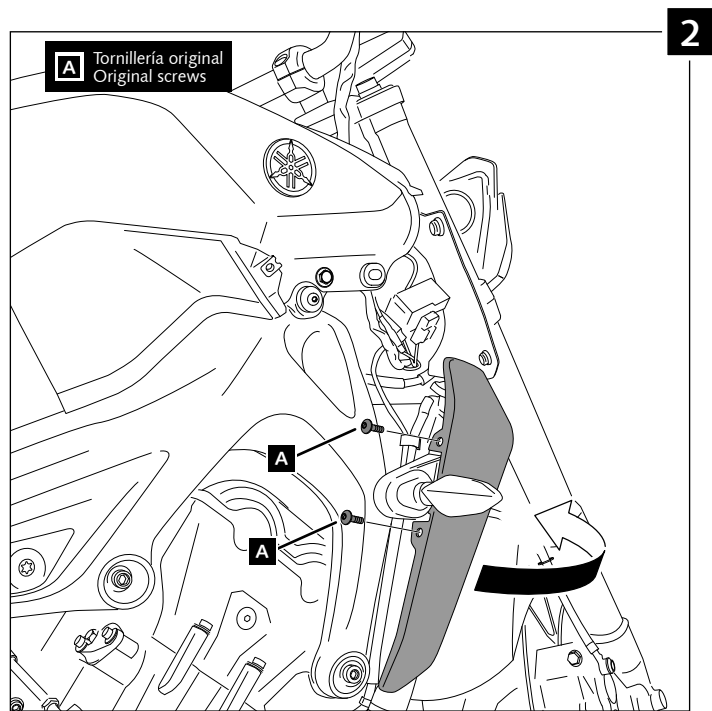

TAPAS RADIADOR PARA / RADIATOR SIDE COVERS FOR / KÜHLER SEITENABDECKUNGEN FÜR
YAMAHA MT-09 '17-

INSTRUCCIONES DE MONTAJE - MOUNTING INSTRUCTIONS - MONTAGEANLEITUNG