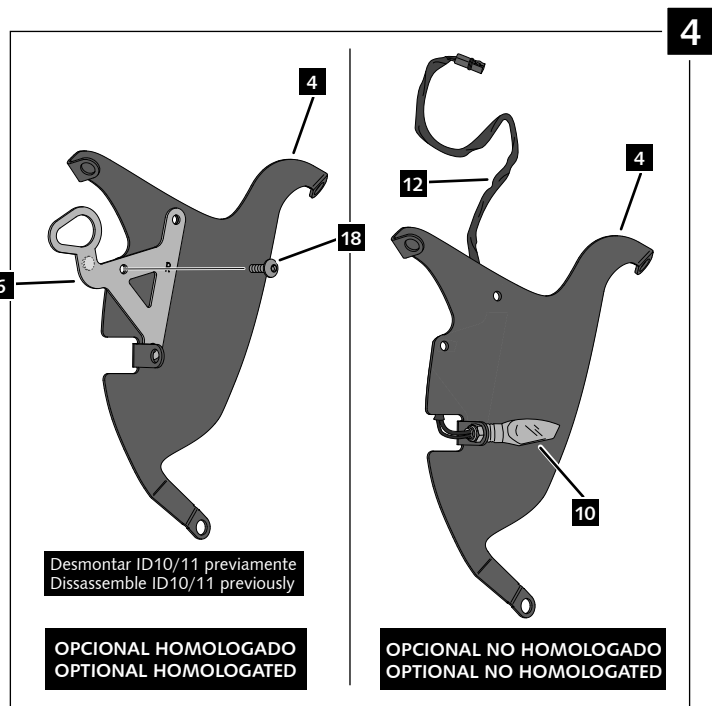

TAPAS RADIADOR PARA / RADIATOR SIDE COVERS FOR / KÜHLER SEITENABDECKUNGEN FÜR
YAMAHA MT-09 '17-

INSTRUCCIONES DE MONTAJE - MOUNTING INSTRUCTIONS - MONTAGEANLEITUNG