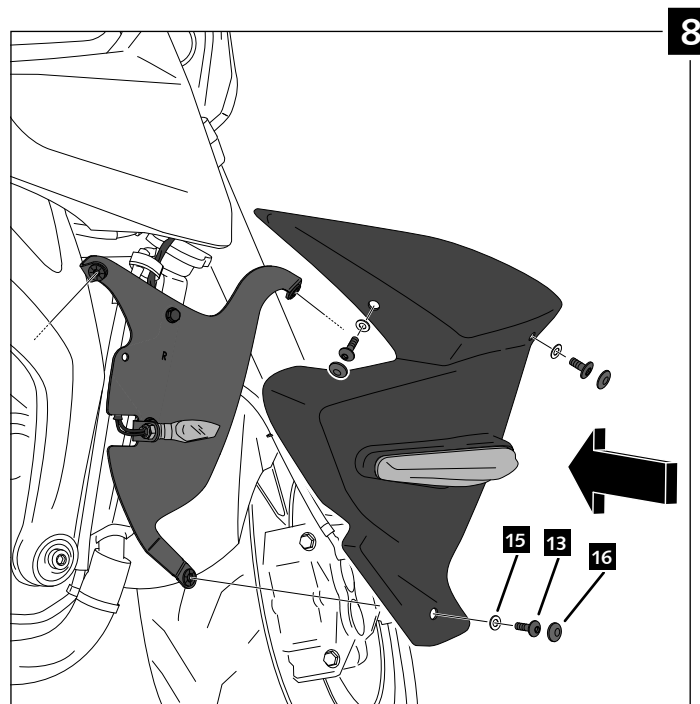

MONTAJE **NO HOMOLOGADO**
ASSEMBLY **NO HOMOLOGATED**