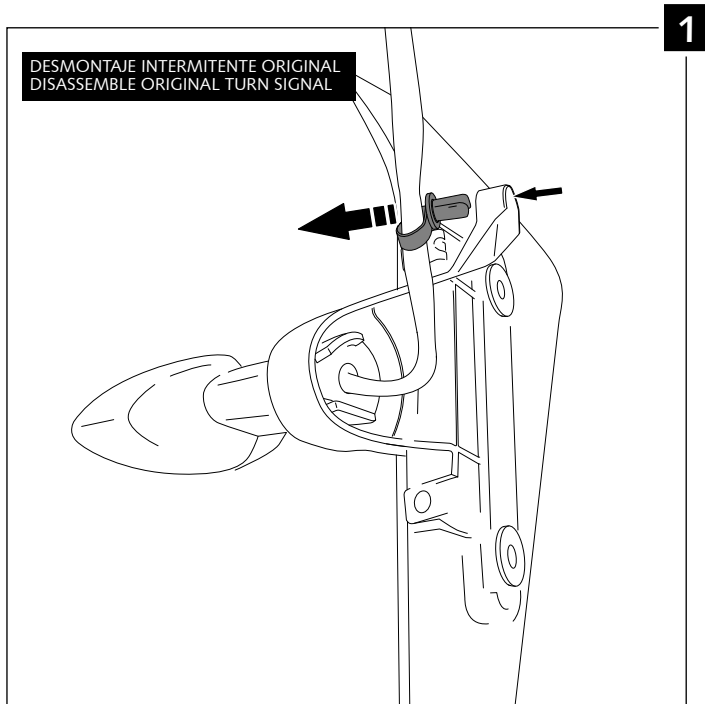

ANEXO / ANNEXED / ANHANG
INTERMITENTES OEM / OEM TURN SIGNALS / OEM BLINKER

INSTRUCCIONES DE MONTAJE - MOUNTING INSTRUCTIONS - MONTAGEANLEITUNG