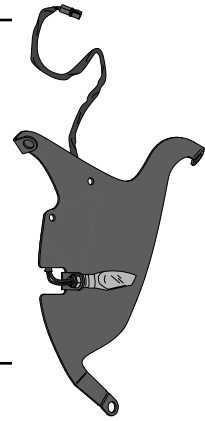

MONTAJE **NO HOMOLOGADO**
ASSEMBLY **NO HOMOLOGATED**