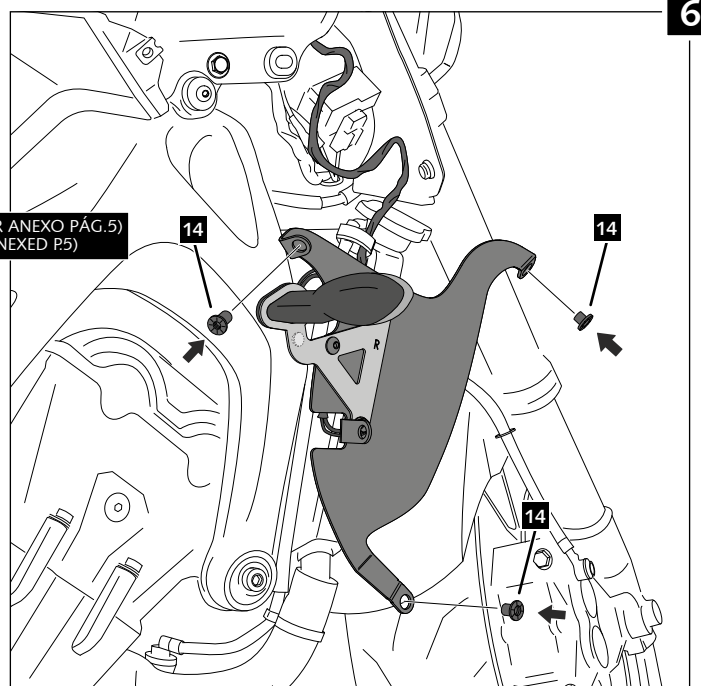

MONTAJE **HOMOLOGADO**
ASSEMBLY **HOMOLOGATED**