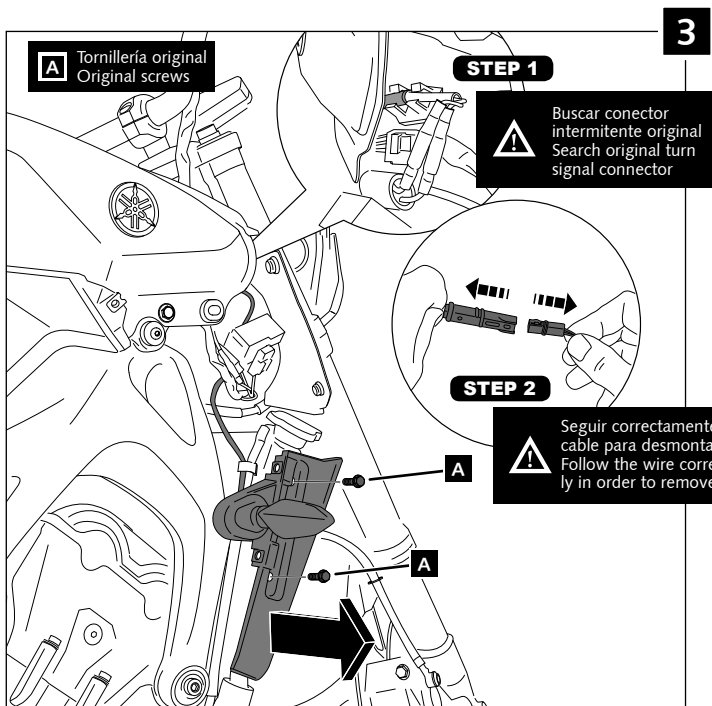

TAPAS RADIADOR PARA / RADIATOR SIDE COVERS FOR / KÜHLER SEITENABDECKUNGEN FÜR
YAMAHA MT-09 '17-

INSTRUCCIONES DE MONTAJE - MOUNTING INSTRUCTIONS - MONTAGEANLEITUNG