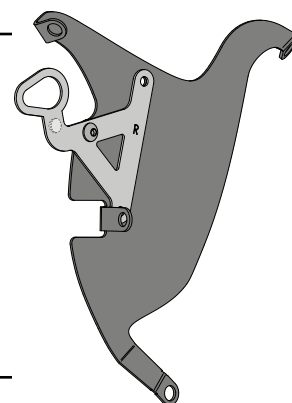

MONTAJE **HOMOLOGADO**
ASSEMBLY **HOMOLOGATED**