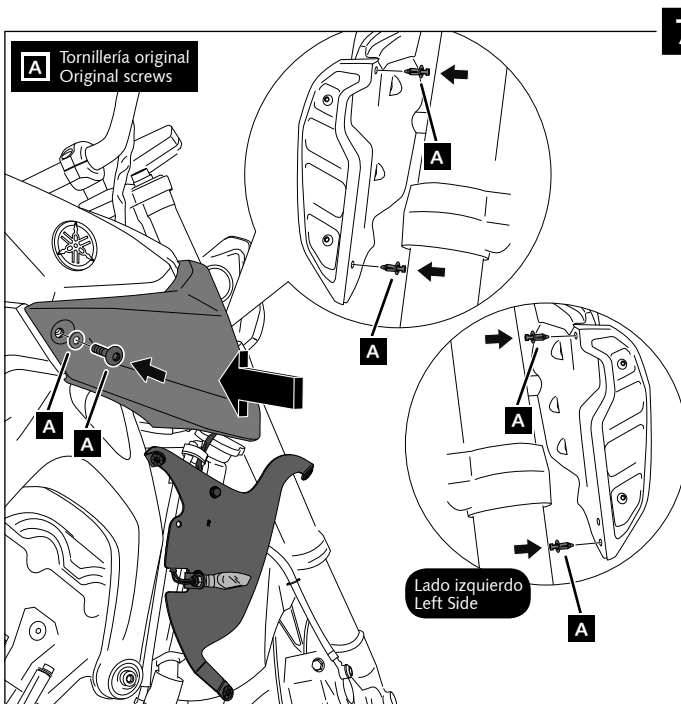

MONTAJE **NO HOMOLOGADO**
ASSEMBLY **NO HOMOLOGATED**