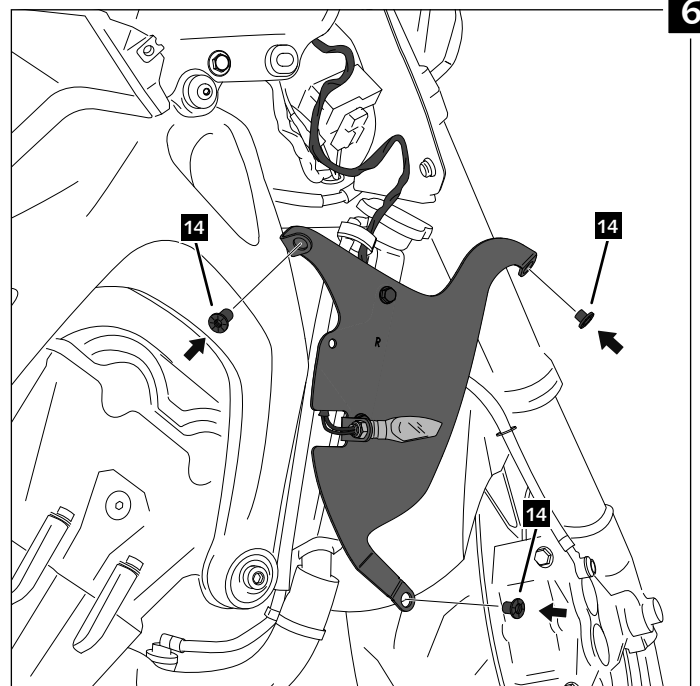

MONTAJE **NO HOMOLOGADO**
ASSEMBLY **NO HOMOLOGATED**