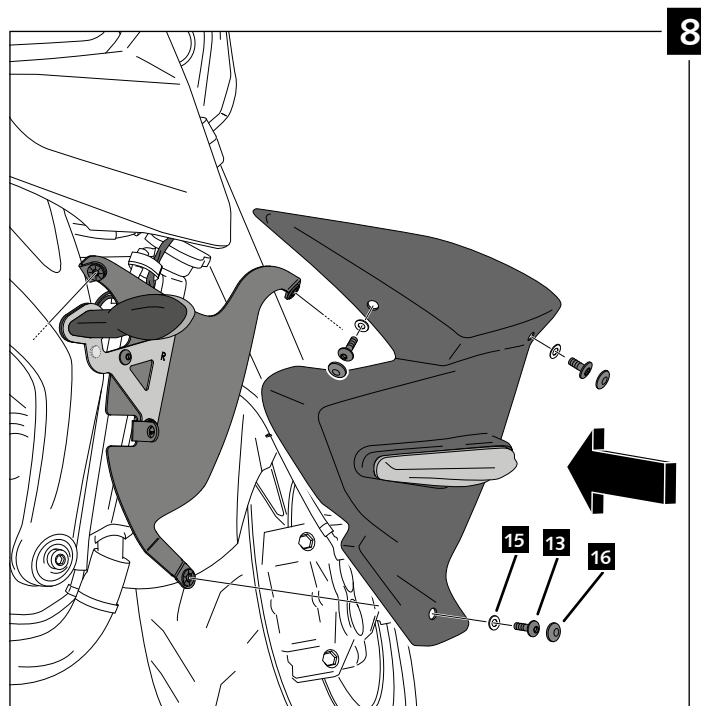

MONTAJE **HOMOLOGADO**
ASSEMBLY **HOMOLOGATED**