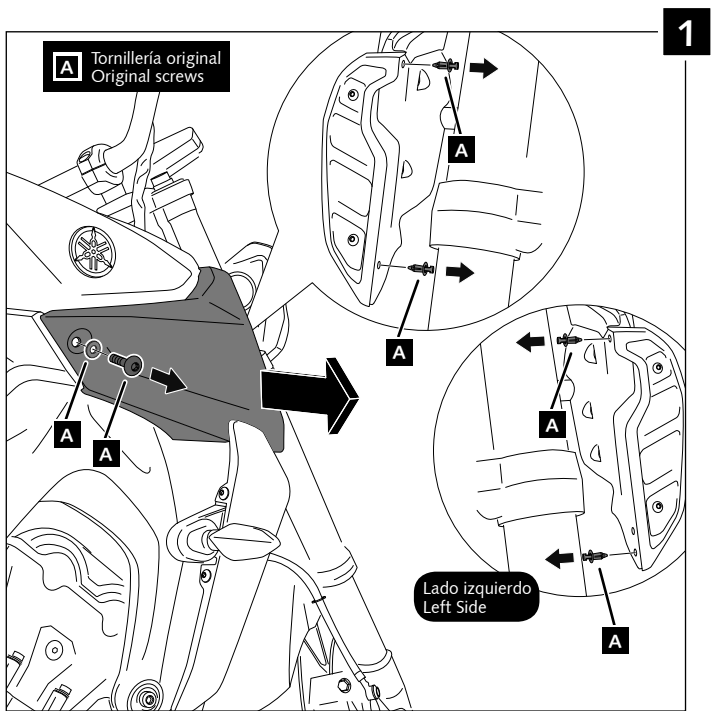

TAPAS RADIADOR PARA / RADIATOR SIDE COVERS FOR / KÜHLER SEITENABDECKUNGEN FÜR
YAMAHA MT-09 '17-

INSTRUCCIONES DE MONTAJE - MOUNTING INSTRUCTIONS - MONTAGEANLEITUNG