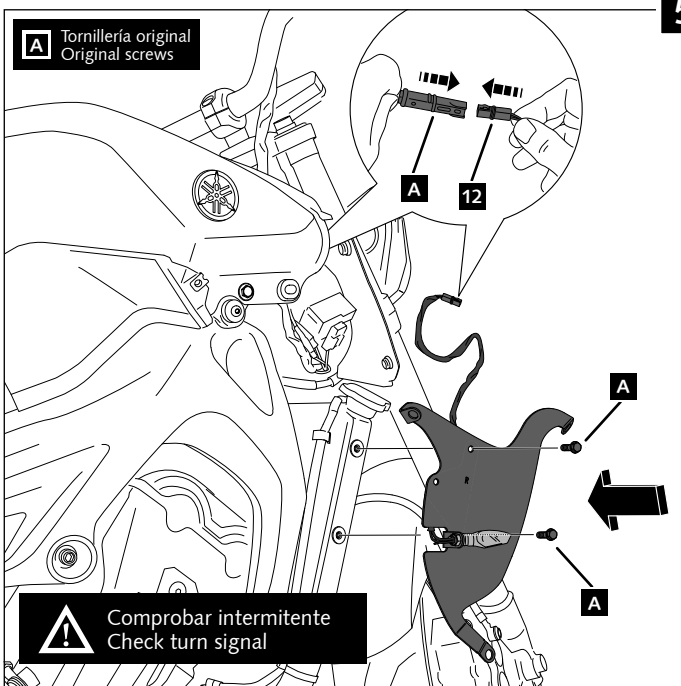

MONTAJE **NO HOMOLOGADO**
ASSEMBLY **NO HOMOLOGATED**