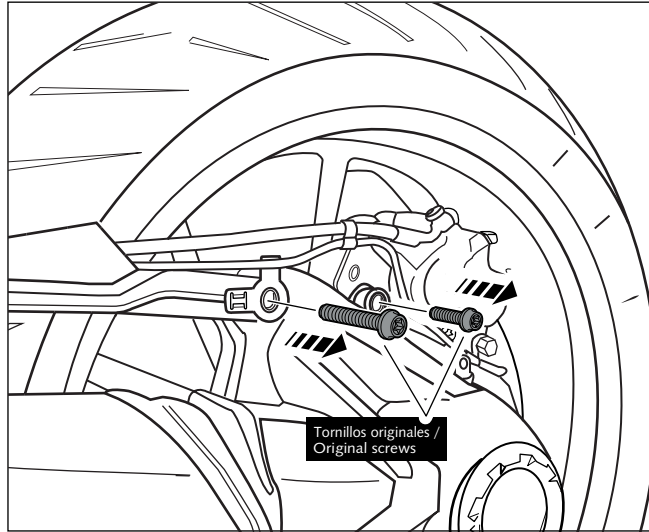

GUARDABARROS TRASERO ADAPTABLE A - REAR MUDGUARD ADAPTABLE TO -

BMW

R1200R '18/R1250R '19- / R1200RS '18/ R1250RS '19-

Ref.: 3503 J
(color negro/black colour)

Ref.: 3503 C
(color carbono/carbon look)

ID.		DESCRIPCIÓN	DESCRIPTION	QTY.	REF.
1		Guardabarros	Mudguard	1	3503C/JM3
2		Soporte aluminio	Support aluminum	1	SOPORFUN-6352-7
3		Silentblock	Well nut	3	SILENBGONE--064
4		Tornillo Allen M5x11 ISO 7380 Autoblocante	M5x11 ISO 7380 Allen lock screw	3	TORNI-AI---520
5		Casquillo con valona M5	M5 bush with flange	3	CASQUI-----517
6		Arandela Grower DIN 127 M5	DIN 127 M5 Grower washer	3	ARAND-G5----506
7		Tornillo Allen M8x35 DIN 912 12.9	M8x35 DIN 912 12.9 Allen screw	1	TORNI-D912--837
8		Tornillo Allen M10x75 DIN 912 12.9	M10x75 DIN 912 12.9 Allen screw	1	TORNI-D912--669
9		Casquillo Ø int. 10,5 Ø ext.-(1)15 x Ø ext.-(2)21x19,5	Arrowhead Ø inner 10,5 Øouter-(1)15 x Øouter-(2)21x19,5	1	CASQUI-M----604
10		Casquillo de fricción IGUS Ø int. 15 x Ø ext. 17x15	Arrowhead IGUS Ø inner 15 x Ø outer 17x15	1	COJIN-P-WSM-517
11		Tapón tornillo M5 ISO 7380	M5 ISO 7380 Screw cap	3	TAPON-----85