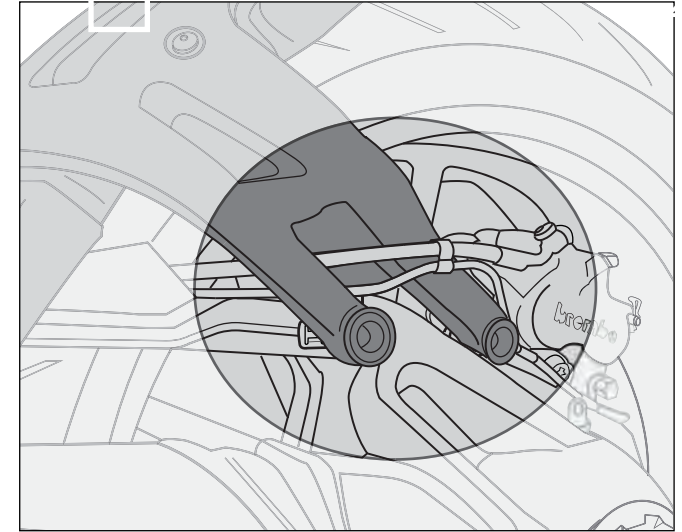

GUARDABARROS TRASERO ADAPTABLE A - REAR MUDGUARD ADAPTABLE TO -

BMW

R1200R '18/R1250R '19- / R1200RS '18/ R1250RS '19-

Ref.: 3503 J
(color negro/black colour)

Ref.: 3503 C
(color carbono/carbon look)

ID.		DESCRIPCIÓN	DESCRIPTION	QTY.	REF.
1		Guardabarros	Mudguard	1	3503C/JM3
2		Soporte aluminio	Support aluminum	1	SOPORFUN-6352-7
3		Silentblock	Well nut	3	SILENBGONE--064
4		Tornillo Allen M5x11 ISO 7380 Autoblocante	M5x11 ISO 7380 Allen lock screw	3	TORNI-AI---520
5		Casquillo con valona M5	M5 bush with flange	3	CASQUI-----517
6		Arandela Grower DIN 127 M5	DIN 127 M5 Grower washer	3	ARAND-G5----506
7		Tornillo Allen M8x35 DIN 912 12.9	M8x35 DIN 912 12.9 Allen screw	1	TORNI-D912--837
8		Tornillo Allen M10x75 DIN 912 12.9	M10x75 DIN 912 12.9 Allen screw	1	TORNI-D912--669
9		Casquillo Ø int. 10,5 Ø ext.-(1)15 x Ø ext.-(2)21x19,5	Arrowhead Ø inner 10,5 Øouter-(1)15 x Øouter-(2)21x19,5	1	CASQUI-M----604
10		Casquillo de fricción IGUS Ø int. 15 x Ø ext. 17x15	Arrowhead IGUS Ø inner 15 x Ø outer 17x15	1	COJIN-P-WSM-517
11		Tapón tornillo M5 ISO 7380	M5 ISO 7380 Screw cap	3	TAPON-----85