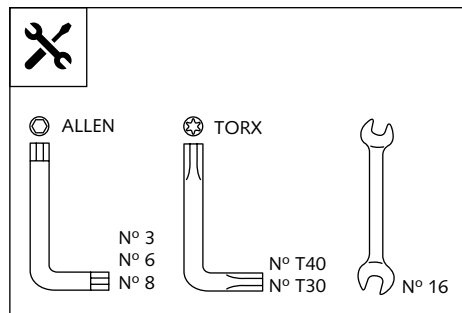

GUARDABARROS TRASERO ADAPTABLE A - REAR MUDGUARD ADAPTABLE TO - HINTERRADABDECKUNG FÜR BMW R NINE T SCRAMBLER

Ref.: 9464 J
(Color negro/Black colour)

Ref.: 9464 C
(Color carbono/Carbon look)

ID	PIEZA / PART	DESCRIPCIÓN	DESCRIPTION	QTY	REF.
1		Guardabarros	Mudguard	1	9464J/CM3
2		Soporte	Support	1	10324N
3		Silentblock	Silentblock	3	SILENBGONE-064
4		Tornillo Allen M5x11 ISO 7380	M5x11 ISO 7380 Allen screw	3	TORNI-AI----520
5		Tuerca M10 autoblocante	M10 locknut	1	TUEA-D985.8-M10
6		Tornillo Allen M10x75 DIN 912 12.9	M10x75 DIN 912 12.9 Allen screw	1	TORNI-D912--548
7		Tornillo Allen M8x45 DIN 912 12.9	M8x45 DIN 912 12.9 Allen screw	1	TORNI-D912--622
8		Casquillo de fricción IGUS Ø int.15 x Ø ext.17x15	Arrowhead friction IGUS Ø inner 15 x Ø outer 17x15	1	COJIN-P-WSM-517
9		Casquillo con valona Ø int.10,5 x Ø ext.15x18	Bush with flange Ø inner10,5 x Ø outer15x18	1	CASQUI-M----504
10		Casquillo con valona M5	M5 bush with flange	3	CASQUI-----517
11		Arandela glower M8	M8 glower washer	1	ARAND-G8----505
12		Arandela glower DIN 127 M5	DIN 127 M5 glower washer	3	ARAND-G5----506
13		Casquillo Ø int.8,5 x Ø ext.22x5mm	Bush Ø inner8,5 x Ø outer22x5	1	CASQUI-M----621
14		Tapón M5 ISO 7380	M5 ISO 7380 screw cap	3	TAPON_____85

GUARDABARROS TRASERO ADAPTABLE A - REAR MUDGUARD ADAPTABLE TO -
HINTERRADABDECKUNG FÜR
BMW R NINE T SCRAMBLER

INSTRUCCIONES DE MONTAJE - MOUNTING INSTRUCTIONS - MONTAGEANLEITUNG

- PARA NEUMÁTICOS OFF-ROAD, CONSULTAR COMPATIBILIDAD EN info@puig.tv
- FOR OFF-ROAD TIRES, PLEASE CHECK SUITABILITY AT info@puig.tv OR info@puigusa.com
- OFF-ROAD Reifen Verträglichkeit zu prüfen, info@puig.tv

GUARDABARROS TRASERO ADAPTABLE A - REAR MUDGUARD ADAPTABLE TO -
 HINTERRADABDECKUNG FÜR
BMW R NINE T SCRAMBLER

INSTRUCCIONES DE MONTAJE - MOUNTING INSTRUCTIONS - MONTAGEANLEITUNG