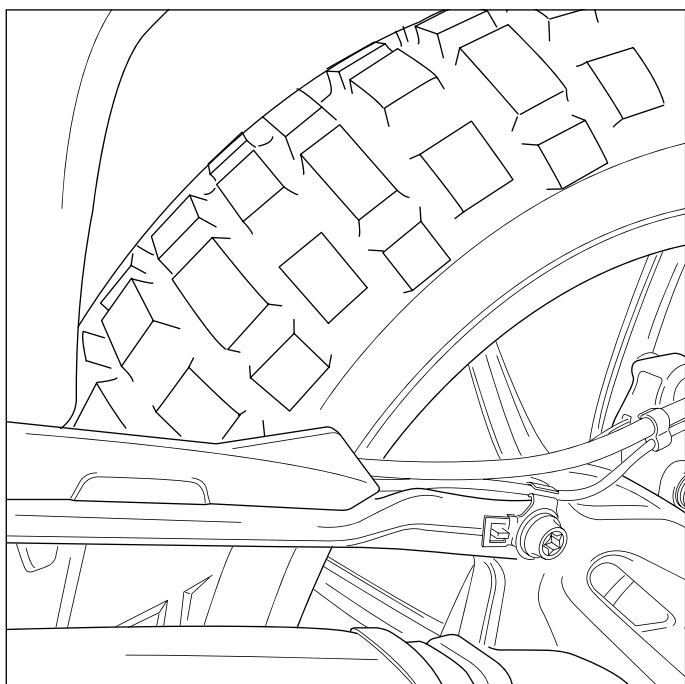

GUARDABARROS TRASERO ADAPTABLE A - REAR MUDGUARD ADAPTABLE TO - HINTERRADABDECKUNG FÜR BMW R NINE T SCRAMBLER

Ref.: 9464 J
(Color negro/Black colour)

Ref.: 9464 C
(Color carbono/Carbon look)

ID	PIEZA / PART	DESCRIPCIÓN	DESCRIPTION	QTY	REF.
1		Guardabarros	Mudguard	1	9464J/CM3
2		Soporte	Support	1	10324N
3		Silentblock	Silentblock	3	SILENBGONE-064
4		Tornillo Allen M5x11 ISO 7380	M5x11 ISO 7380 Allen screw	3	TORNI-AI----520
5		Tuerca M10 autoblocante	M10 locknut	1	TUEA-D985.8-M10
6		Tornillo Allen M10x75 DIN 912 12.9	M10x75 DIN 912 12.9 Allen screw	1	TORNI-D912--548
7		Tornillo Allen M8x45 DIN 912 12.9	M8x45 DIN 912 12.9 Allen screw	1	TORNI-D912--622
8		Casquillo de fricción IGUS Ø int.15 x Ø ext.17x15	Arrowhead friction IGUS Ø inner 15 x Ø outer 17x15	1	COJIN-P-WSM-517
9		Casquillo con valona Ø int.10,5 x Ø ext.15x18	Bush with flange Ø inner10,5 x Ø outer15x18	1	CASQUI-M----504
10		Casquillo con valona M5	M5 bush with flange	3	CASQUI-----517
11		Arandela glower M8	M8 glower washer	1	ARAND-G8----505
12		Arandela glower DIN 127 M5	DIN 127 M5 glower washer	3	ARAND-G5----506
13		Casquillo Ø int.8,5 x Ø ext.22x5mm	Bush Ø inner8,5 x Ø outer22x5	1	CASQUI-M----621
14		Tapón M5 ISO 7380	M5 ISO 7380 screw cap	3	TAPON_____85

GUARDABARROS TRASERO ADAPTABLE A - REAR MUDGUARD ADAPTABLE TO -
HINTERRADABDECKUNG FÜR
BMW R NINE T SCRAMBLER

INSTRUCCIONES DE MONTAJE - MOUNTING INSTRUCTIONS - MONTAGEANLEITUNG

- PARA NEUMÁTICOS OFF-ROAD, CONSULTAR COMPATIBILIDAD EN info@puig.tv
- FOR OFF-ROAD TIRES, PLEASE CHECK SUITABILITY AT info@puig.tv OR info@puigusa.com
- OFF-ROAD Reifen Verträglichkeit zu prüfen, info@puig.tv