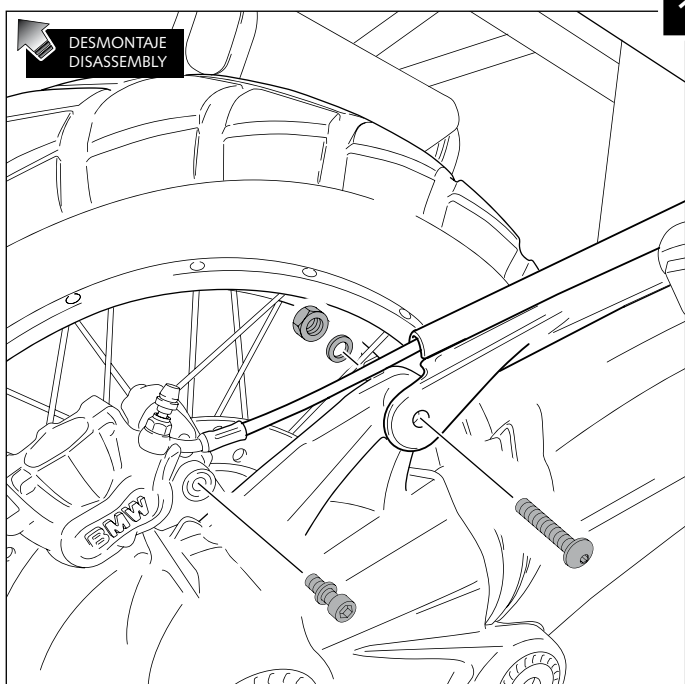

GUARDABARROS TRASERO ADAPTABLE A - REAR MUDGUARD ADAPTABLE TO - HINTERRADABDECKUNG FÜR BMW R NINE T SCRAMBLER

Ref.: 9464 J
(Color negro/Black colour)

Ref.: 9464 C
(Color carbono/Carbon look)

ID	PIEZA / PART	DESCRIPCIÓN	DESCRIPTION	QTY	REF.
1		Guardabarros	Mudguard	1	9464J/CM3
2		Soporte	Support	1	10324N
3		Silentblock	Silentblock	3	SILENBGONE-064
4		Tornillo Allen M5x11 ISO 7380	M5x11 ISO 7380 Allen screw	3	TORNI-AI----520
5		Tuerca M10 autoblocante	M10 locknut	1	TUEA-D985.8-M10
6		Tornillo Allen M10x75 DIN 912 12.9	M10x75 DIN 912 12.9 Allen screw	1	TORNI-D912--548
7		Tornillo Allen M8x45 DIN 912 12.9	M8x45 DIN 912 12.9 Allen screw	1	TORNI-D912--622
8		Casquillo de fricción IGUS Ø int.15 x Ø ext.17x15	Arrowhead friction IGUS Ø inner 15 x Ø outer 17x15	1	COJIN-P-WSM-517
9		Casquillo con valona Ø int.10,5 x Ø ext.15x18	Bush with flange Ø inner10,5 x Ø outer15x18	1	CASQUI-M----504
10		Casquillo con valona M5	M5 bush with flange	3	CASQUI-----517
11		Arandela glower M8	M8 glower washer	1	ARAND-G8----505
12		Arandela glower DIN 127 M5	DIN 127 M5 glower washer	3	ARAND-G5----506
13		Casquillo Ø int.8,5 x Ø ext.22x5mm	Bush Ø inner8,5 x Ø outer22x5	1	CASQUI-M----621
14		Tapón M5 ISO 7380	M5 ISO 7380 screw cap	3	TAPON_____85

GUARDABARROS TRASERO ADAPTABLE A - REAR MUDGUARD ADAPTABLE TO -
HINTERRADABDECKUNG FÜR
BMW R NINE T SCRAMBLER

INSTRUCCIONES DE MONTAJE - MOUNTING INSTRUCTIONS - MONTAGEANLEITUNG

- PARA NEUMÁTICOS OFF-ROAD, CONSULTAR COMPATIBILIDAD EN info@puig.tv
- FOR OFF-ROAD TIRES, PLEASE CHECK SUITABILITY AT info@puig.tv OR info@puigusa.com
- OFF-ROAD Reifen Verträglichkeit zu prüfen, info@puig.tv