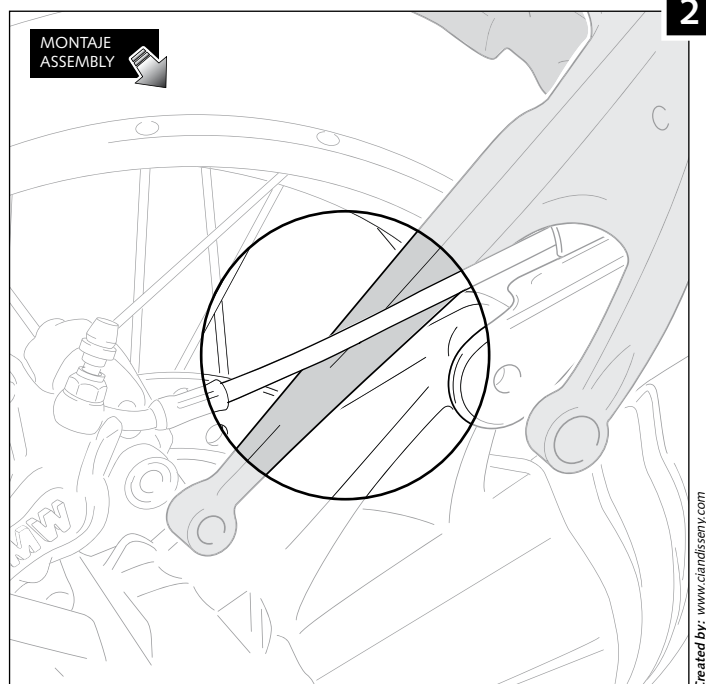

GUARDABARROS TRASERO ADAPTABLE A - REAR MUDGUARD ADAPTABLE TO - HINTERRADABDECKUNG FÜR BMW R NINE T SCRAMBLER

Ref.: 9464 J
(Color negro/Black colour)

Ref.: 9464 C
(Color carbono/Carbon look)

ID	PIEZA / PART	DESCRIPCIÓN	DESCRIPTION	QTY	REF.
1		Guardabarros	Mudguard	1	9464J/CM3
2		Soporte	Support	1	10324N
3		Silentblock	Silentblock	3	SILENBGONE-064
4		Tornillo Allen M5x11 ISO 7380	M5x11 ISO 7380 Allen screw	3	TORNI-AI----520
5		Tuerca M10 autoblocante	M10 locknut	1	TUEA-D985.8-M10
6		Tornillo Allen M10x75 DIN 912 12.9	M10x75 DIN 912 12.9 Allen screw	1	TORNI-D912--548
7		Tornillo Allen M8x45 DIN 912 12.9	M8x45 DIN 912 12.9 Allen screw	1	TORNI-D912--622
8		Casquillo de fricción IGUS Ø int.15 x Ø ext.17x15	Arrowhead friction IGUS Ø inner 15 x Ø outer 17x15	1	COJIN-P-WSM-517
9		Casquillo con valona Ø int.10,5 x Ø ext.15x18	Bush with flange Ø inner10,5 x Ø outer15x18	1	CASQUI-M----504
10		Casquillo con valona M5	M5 bush with flange	3	CASQUI-----517
11		Arandela glower M8	M8 glower washer	1	ARAND-G8----505
12		Arandela glower DIN 127 M5	DIN 127 M5 glower washer	3	ARAND-G5----506
13		Casquillo Ø int.8,5 x Ø ext.22x5mm	Bush Ø inner8,5 x Ø outer22x5	1	CASQUI-M----621
14		Tapón M5 ISO 7380	M5 ISO 7380 screw cap	3	TAPON_____85

GUARDABARROS TRASERO ADAPTABLE A - REAR MUDGUARD ADAPTABLE TO -
HINTERRADABDECKUNG FÜR
BMW R NINE T SCRAMBLER

INSTRUCCIONES DE MONTAJE - MOUNTING INSTRUCTIONS - MONTAGEANLEITUNG

- PARA NEUMÁTICOS OFF-ROAD, CONSULTAR COMPATIBILIDAD EN info@puig.tv
- FOR OFF-ROAD TIRES, PLEASE CHECK SUITABILITY AT info@puig.tv OR info@puigusa.com
- OFF-ROAD Reifen Verträglichkeit zu prüfen, info@puig.tv