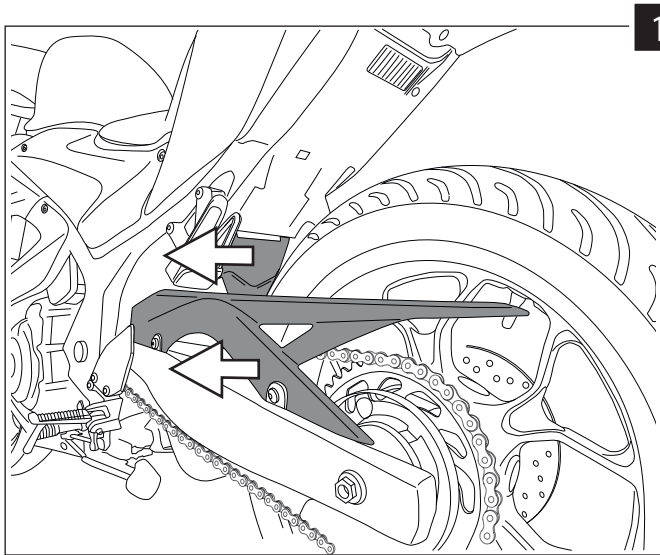

MOTOPLASTIC, S.A.

Molí de la sal, 1 - 08403 Granollers (Barcelona) SPAIN

Tel. 34 93 849 06 33 - Fax 34 93 849 09 88

info@puig.tv - info@puigusa.com

www.puig.tv - www.puigusa.com

GUARDABARROS TRASERO ADAPTABLE A - REAR MUDGUARD ADAPTABLE TO - HINTERRADABDECKUNG FÜR

### YAMAHA R3 15'-/ MT-03 16'-

Ref.: 8558

ID.	DESCRIPCIÓN	DESCRIPTION	BEZEICHNUNG	QTY.
1	Herraje	Iron	Halter	1
2	Tornillo M6x15 DIN1001 c/negro	M6x15 DIN 1001 screw	Schraube M6x15 DIN1001	2
3	Tornillo M6x20 DIN1001 c/negro	M6x20 DIN 1001 screw	Schraube M6x20 DIN1001	2
4	Tornillo M6x10 DIN1001 c/negro	M6x10 DIN 1001 screw	Schraube M6x10 DIN1001	1
5	Silenblock	Well nuts	Silent Block	4
6	Casquillo silenbloc	Metal arrowhead	Metallhüse	4
7	Tuerca M6 enjauladas	M6 nut	Innenmutter M6	2
8	Casquillo	Metal arrowhead	Metallhüse	1