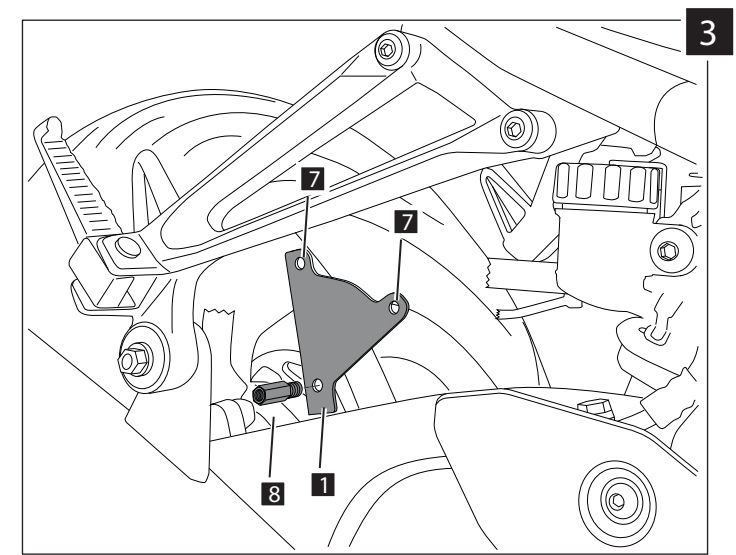

### YAMAHA R3 15'-/ MT-03 16'-

Ref.: 8558

ID.	DESCRIPCIÓN	DESCRIPTION	BEZEICHNUNG	QTY.
1	Herraje	Iron	Halter	1
2	Tornillo M6x15 DIN1001 c/negro	M6x15 DIN 1001 screw	Schraube M6x15 DIN1001	2
3	Tornillo M6x20 DIN1001 c/negro	M6x20 DIN 1001 screw	Schraube M6x20 DIN1001	2
4	Tornillo M6x10 DIN1001 c/negro	M6x10 DIN 1001 screw	Schraube M6x10 DIN1001	1
5	Silenblock	Well nuts	Silent Block	4
6	Casquillo silenbloc	Metal arrowhead	Metallhüse	4
7	Tuerca M6 enjauladas	M6 nut	Innenmutter M6	2
8	Casquillo	Metal arrowhead	Metallhüse	1