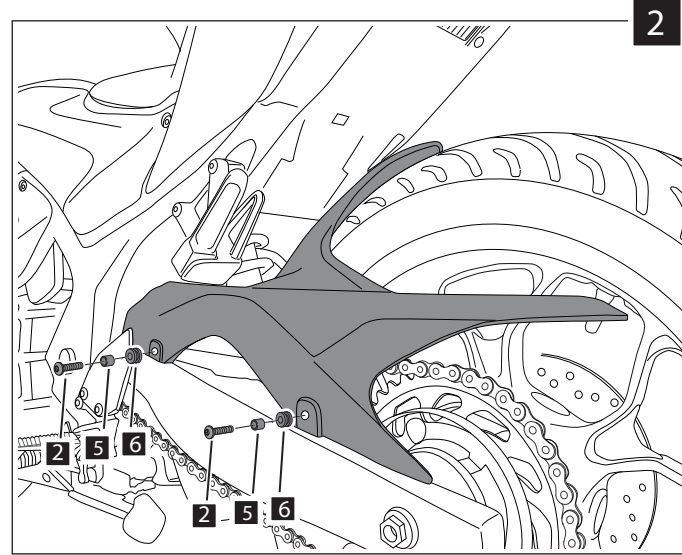

MOTOPLASTIC, S.A.

Molí de la sal, 1 - 08403 Granollers (Barcelona) SPAIN

Tel. 34 93 849 06 33 - Fax 34 93 849 09 88

info@puig.tv - info@puigusa.com

www.puig.tv - www.puigusa.com

GUARDABARROS TRASERO ADAPTABLE A - REAR MUDGUARD ADAPTABLE TO - HINTERRADABDECKUNG FÜR

### YAMAHA R3 15'-/ MT-03 16'-

Ref.: 8558

ID.	DESCRIPCIÓN	DESCRIPTION	BEZEICHNUNG	QTY.
1	Herraje	Iron	Halter	1
2	Tornillo M6x15 DIN1001 c/negro	M6x15 DIN 1001 screw	Schraube M6x15 DIN1001	2
3	Tornillo M6x20 DIN1001 c/negro	M6x20 DIN 1001 screw	Schraube M6x20 DIN1001	2
4	Tornillo M6x10 DIN1001 c/negro	M6x10 DIN 1001 screw	Schraube M6x10 DIN1001	1
5	Silenblock	Well nuts	Silent Block	4
6	Casquillo silenbloc	Metal arrowhead	Metallhüse	4
7	Tuerca M6 enjauladas	M6 nut	Innenmutter M6	2
8	Casquillo	Metal arrowhead	Metallhüse	1