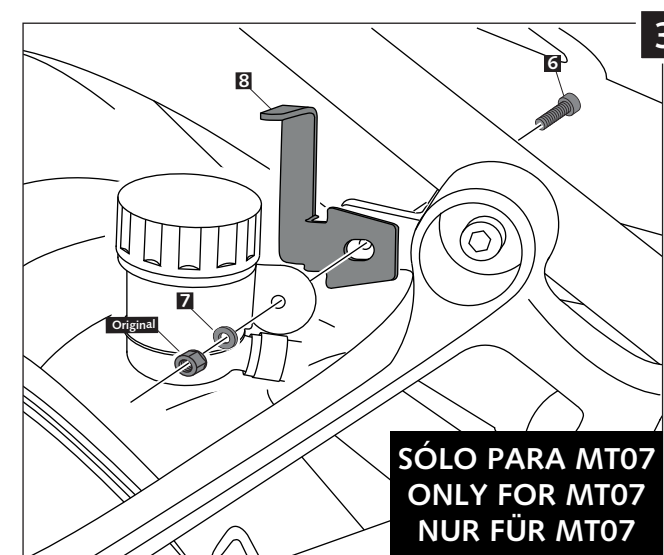

MOTOPLASTIC, S.A.

Molí de la sal, 1 - 08403 Granollers (Barcelona) SPAIN

Tel. 34 93 849 06 33 - Fax 34 93 849 09 88

info@puig.tv - info@puigusa.com

www.puig.tv - www.puigusa.com

INSTRUCCIONES DE MONTAJE – MOUNTING INSTRUCTIONS – MONTAGEANLEITUNG

GUARDABARROS TRASERO ADAPTABLE A - REAR MUDGUARD ADAPTABLE TO - HINTERRADABDECKUNG FÜR

YAMAHA MT-07 14' - /XSR 700 16' - /XSR700 XTRIBUTE 19'

Ref.: 7048

**SÓLO PARA MT07
ONLY FOR MT07
NUR FÜR MT07**

ID.	DESCRIPCIÓN	DESCRIPTION	BEZEICHNUNG	QTY.
1	Herraje	Iron	Halter	1
2	Tornillo M6x15 DIN1001 c/negro	M6x15 DIN 1001 screw	Schraube M6x15 DIN1001	4
3	Silenblocks	Well nuts	Silent Block	4
4	Casquillo metálico	Metal arrowhead	Silent Block Buchse	4
5	Tuercas M6 enjauladas	M6 nut	Innenmutter M6	1
6	Tornillo M5x25 DIN1001 c/negro	M5x25 DIN 1001 screw	Schraube M5x25 DIN1001	1
7	Arandela M5 DIN125A	M5 DIN125A Washer	M5 DIN125A Unterlegscheibe	1
8	Soporte para vaso de expansión	Support for expansion vessel	Unterstützung für Ausdehnungsgefäß	1
9	Soporte para guardabarros	Support for rear mudguard	Unterstützung für Hinterradabdeckung	1
10	Tuerca M6 DIN6923	M6 DIN6923 nut	M6 DIN6923 schraubenmutter	1