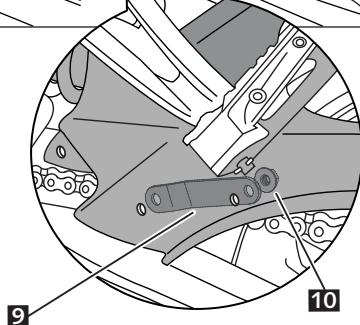

GUARDABARROS TRASERO ADAPTABLE A - REAR MUDGUARD ADAPTABLE TO - HINTERRADABDECKUNG FÜR

YAMAHA MT-07 14' - /XSR 700 16' - /XSR700 XTRIBUTE 19'

Ref.: 7048

**SÓLO PARA MT07
ONLY FOR MT07
NUR FÜR MT07**

ID.	DESCRIPCIÓN	DESCRIPTION	BEZEICHNUNG	QTY.
1	Herraje	Iron	Halter	1
2	Tornillo M6x15 DIN1001 c/negro	M6x15 DIN 1001 screw	Schraube M6x15 DIN1001	4
3	Silenblocks	Well nuts	Silent Block	4
4	Casquillo metálico	Metal arrowhead	Silent Block Buchse	4
5	Tuercas M6 enjauladas	M6 nut	Innenmutter M6	1
6	Tornillo M5x25 DIN1001 c/negro	M5x25 DIN 1001 screw	Schraube M5x25 DIN1001	1
7	Arandela M5 DIN125A	M5 DIN125A Washer	M5 DIN125A Unterlegscheibe	1
8	Soporte para vaso de expansión	Support for expansion vessel	Unterstützung für Ausdehnungsgefäß	1
9	Soporte para guardabarros	Support for rear mudguard	Unterstützung für Hinterradabdeckung	1
10	Tuerca M6 DIN6923	M6 DIN6923 nut	M6 DIN6923 schraubenmutter	1