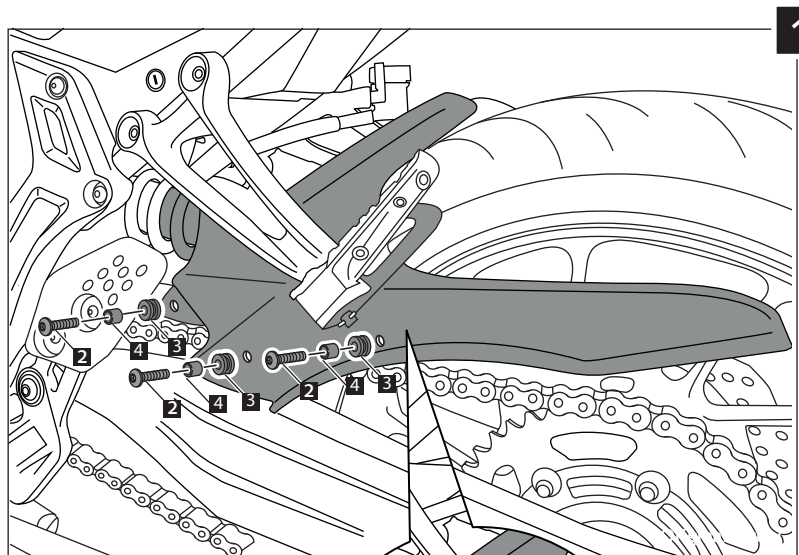

GUARDABARROS TRASERO ADAPTABLE A - REAR MUDGUARD ADAPTABLE TO - HINTERRADABDECKUNG FÜR

YAMAHA MT-07 14' - /XSR 700 16' - /XSR700 XTRIBUTE 19'

Ref.: 7048

**SÓLO PARA MT07
ONLY FOR MT07
NUR FÜR MT07**

ID.	DESCRIPCIÓN	DESCRIPTION	BEZEICHNUNG	QTY.
1	Herraje	Iron	Halter	1
2	Tornillo M6x15 DIN1001 c/negro	M6x15 DIN 1001 screw	Schraube M6x15 DIN1001	4
3	Silenblocks	Well nuts	Silent Block	4
4	Casquillo metálico	Metal arrowhead	Silent Block Buchse	4
5	Tuercas M6 enjauladas	M6 nut	Innenmutter M6	1
6	Tornillo M5x25 DIN1001 c/negro	M5x25 DIN 1001 screw	Schraube M5x25 DIN1001	1
7	Arandela M5 DIN125A	M5 DIN125A Washer	M5 DIN125A Unterlegscheibe	1
8	Soporte para vaso de expansión	Support for expansion vessel	Unterstützung für Ausdehnungsgefäß	1
9	Soporte para guardabarros	Support for rear mudguard	Unterstützung für Hinterradabdeckung	1
10	Tuerca M6 DIN6923	M6 DIN6923 nut	M6 DIN6923 schraubenmutter	1