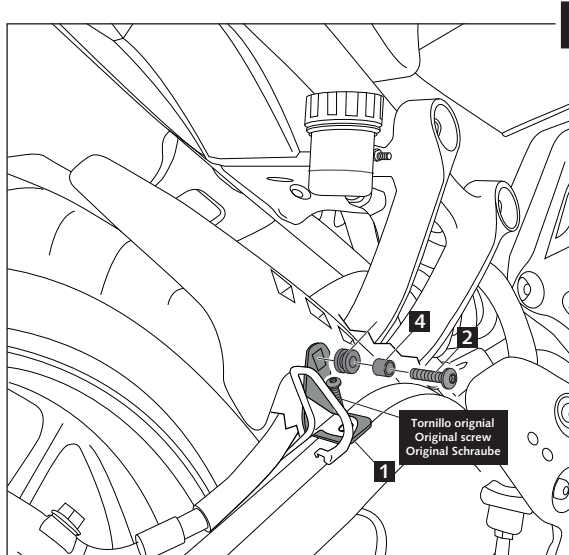

GUARDABARROS TRASERO ADAPTABLE A - REAR MUDGUARD ADAPTABLE TO - HINTERRADABDECKUNG FÜR

YAMAHA MT-07 14' - /XSR 700 16' - /XSR700 XTRIBUTE 19'

Ref.: 7048

**SÓLO PARA MT07
ONLY FOR MT07
NUR FÜR MT07**

ID.	DESCRIPCIÓN	DESCRIPTION	BEZEICHNUNG	QTY.
1	Herraje	Iron	Halter	1
2	Tornillo M6x15 DIN1001 c/negro	M6x15 DIN 1001 screw	Schraube M6x15 DIN1001	4
3	Silenblocks	Well nuts	Silent Block	4
4	Casquillo metálico	Metal arrowhead	Silent Block Buchse	4
5	Tuercas M6 enjauladas	M6 nut	Innenmutter M6	1
6	Tornillo M5x25 DIN1001 c/negro	M5x25 DIN 1001 screw	Schraube M5x25 DIN1001	1
7	Arandela M5 DIN125A	M5 DIN125A Washer	M5 DIN125A Unterlegscheibe	1
8	Soporte para vaso de expansión	Support for expansion vessel	Unterstützung für Ausdehnungsgefäß	1
9	Soporte para guardabarros	Support for rear mudguard	Unterstützung für Hinterradabdeckung	1
10	Tuerca M6 DIN6923	M6 DIN6923 nut	M6 DIN6923 schraubenmutter	1