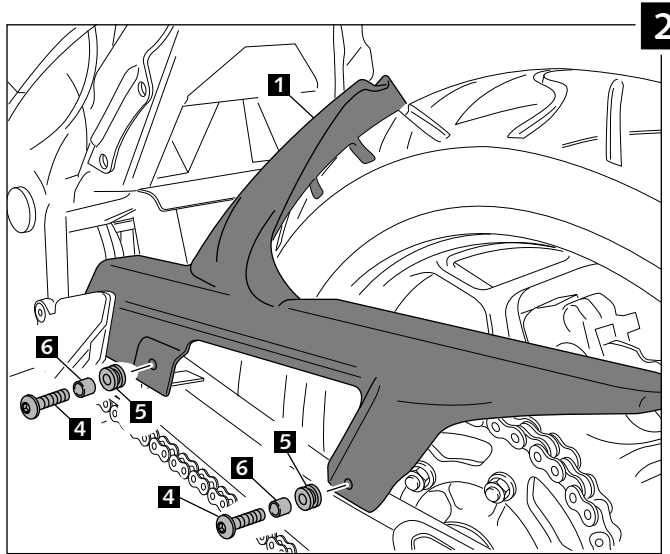

GUARDABARROS TRASERO ADAPTABLE A - REAR MUDGUARD ADAPTABLE TO - HINTERRADABDECKUNG FÜR

KAWASAKI NINJA 300 / Z300 -17'

Ref.: 6843 J
(color negro/black colour)

Ref.: 6843 C
(color carbono/carbon look)

ID.	DESCRIPCIÓN	DESCRIPTION	QTY.
1	Guardabarros	Mud guard	1
2	Herraje	Iron fittings	1
3	Tuercas enjauladas M6	M6 nut	2
4	Tornillo Allen M6x15 DIN1001 c/ negro	M6x15 black allen screw DIN1001	5
5	Silenblocks	Well nut	5
6	Casquillo metálico	Metal arrowhead	5