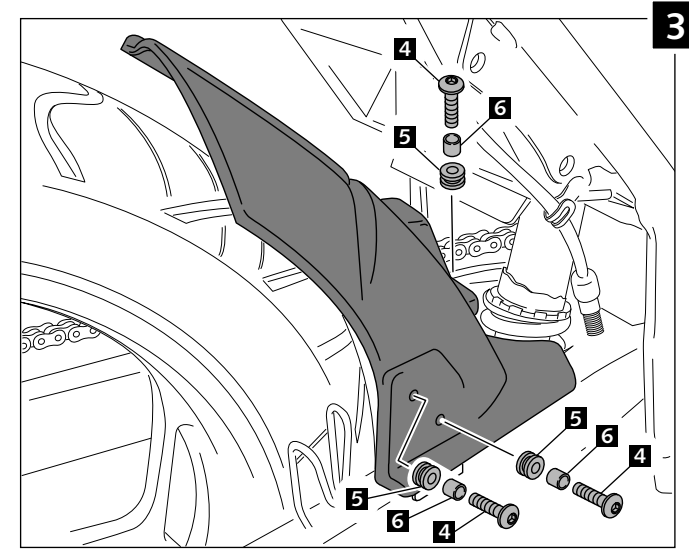

GUARDABARROS TRASERO ADAPTABLE A - REAR MUDGUARD ADAPTABLE TO - HINTERRADABDECKUNG FÜR

KAWASAKI NINJA 300 / Z300 -17'

Ref.: 6843 J
(color negro/black colour)

Ref.: 6843 C
(color carbono/carbon look)

ID.	DESCRIPCIÓN	DESCRIPTION	QTY.
1	Guardabarros	Mud guard	1
2	Herraje	Iron fittings	1
3	Tuercas enjauladas M6	M6 nut	2
4	Tornillo Allen M6x15 DIN1001 c/ negro	M6x15 black allen screw DIN1001	5
5	Silenblocks	Well nut	5
6	Casquillo metálico	Metal arrowhead	5