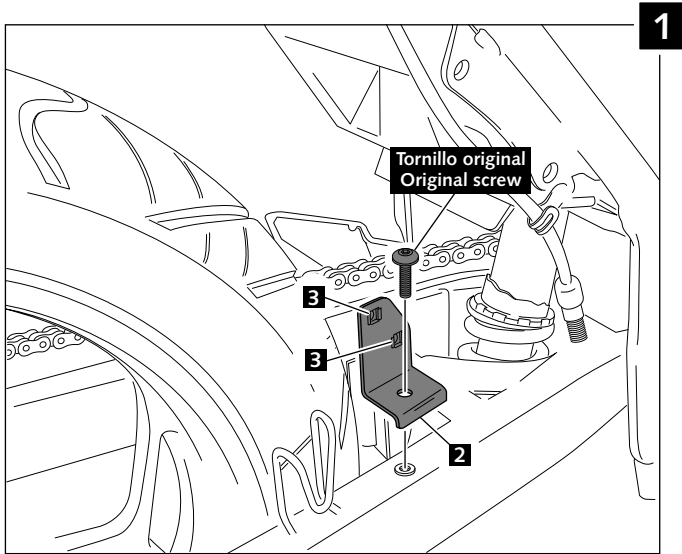

GUARDABARROS TRASERO ADAPTABLE A - REAR MUDGUARD ADAPTABLE TO - HINTERRADABDECKUNG FÜR

KAWASAKI NINJA 300 / Z300 -17'

Ref.: 6843 J
(color negro/black colour)

Ref.: 6843 C
(color carbono/carbon look)

ID.	DESCRIPCIÓN	DESCRIPTION	QTY.
1	Guardabarros	Mud guard	1
2	Herraje	Iron fittings	1
3	Tuercas enjauladas M6	M6 nut	2
4	Tornillo Allen M6x15 DIN1001 c/ negro	M6x15 black allen screw DIN1001	5
5	Silenblocks	Well nut	5
6	Casquillo metálico	Metal arrowhead	5