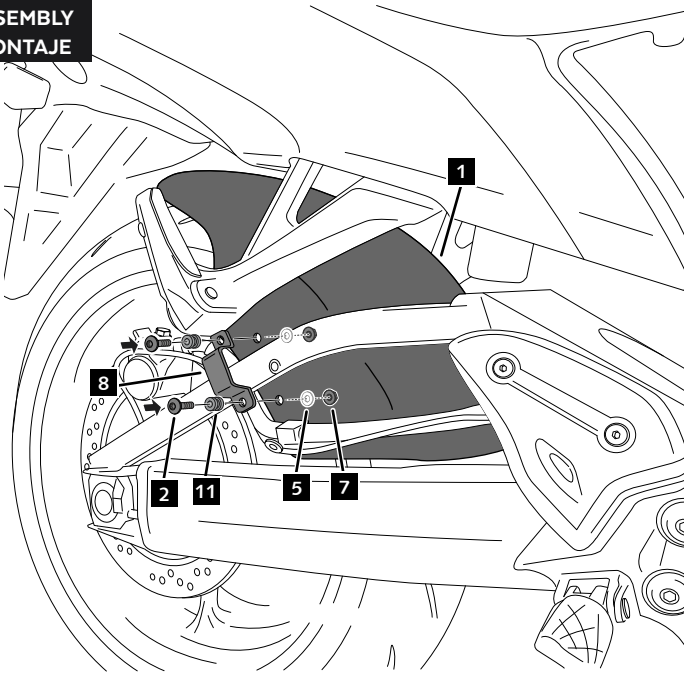

SUZUKI GSXR1300 '08-'22

REF 4693

INSTRUCCIONES DE MONTAJE - MOUNTING INSTRUCTIONS - MONTAGEANLEITUNG

3

ASSEMBLY
MONTAJE