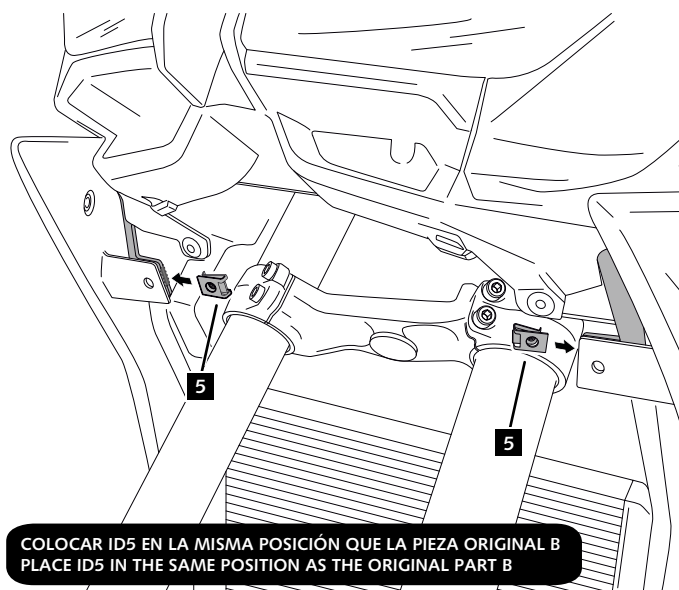

Nº 3
Nº 4

ID.	PIEZA/PART	DESCRIPCIÓN	DESCRIPTION	QTY.	REF.:
1		PICO	BEAK	1	3483J/CM3
2		Soporte superior	Upper Support	1	SOPORIP1---3483
3		Tornillo M5x20 Ø11 ISO 7380	M5x20 Ø11 ISO 7380 Allen screw	2	TORNI-I7380-730
4		Arandela nylon M5x1	M5x1 nylon washer	2	ARNV0000000245
5		Tuerca de clip M6	M6 clip nut	2	TUERCA-TRT-M6--
6		Tornillo M6x25 Ø14 ISO 7380	M6x25 Ø14 ISO 7380 Allen screw	2	TORNI-I7380-405
7		Arandela nylon M6	M6 nylon washer	2	ARANDEPNVCN0246

YAMAHA MT09 TRACER '18- / TRACER GT '18-

INSTRUCCIONES DE MONTAJE - MOUNTING INSTRUCTIONS - MONTAGEANLEITUNG

1

**DISASSEMBLY
DESMONTAJE**

A/B Tornillería original
Original screw

2

**ASSEMBLY
MONTAJE**

3