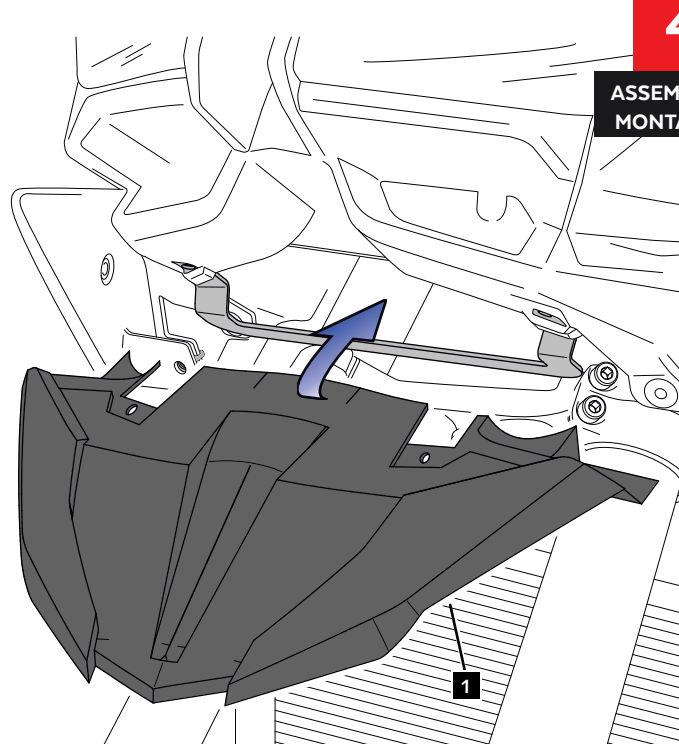

Nº 3
Nº 4

ID.	PIEZA/PART	DESCRIPCIÓN	DESCRIPTION	QTY.	REF.:
1		PICO	BEAK	1	3483J/CM3
2		Soporte superior	Upper Support	1	SOPORIP1---3483
3		Tornillo M5x20 Ø11 ISO 7380	M5x20 Ø11 ISO 7380 Allen screw	2	TORNI-I7380-730
4		Arandela nylon M5x1	M5x1 nylon washer	2	ARNV0000000245
5		Tuerca de clip M6	M6 clip nut	2	TUERCA-TRT-M6--
6		Tornillo M6x25 Ø14 ISO 7380	M6x25 Ø14 ISO 7380 Allen screw	2	TORNI-I7380-405
7		Arandela nylon M6	M6 nylon washer	2	ARANDEPNVCN0246

YAMAHA MT09 TRACER '18- / TRACER GT '18-

INSTRUCCIONES DE MONTAJE - MOUNTING INSTRUCTIONS - MONTAGEANLEITUNG

1

**DISASSEMBLY
DESMONTAJE**

A/B Tornillería original
Original screw

2

**ASSEMBLY
MONTAJE**

3

**ASSEMBLY
MONTAJE**

4

**ASSEMBLY
MONTAJE**

YAMAHA MT09 TRACER '18- / TRACER GT '18-

INSTRUCCIONES DE MONTAJE - MOUNTING INSTRUCTIONS - MONTAGEANLEITUNG

5

ASSEMBLY
MONTAJE

6