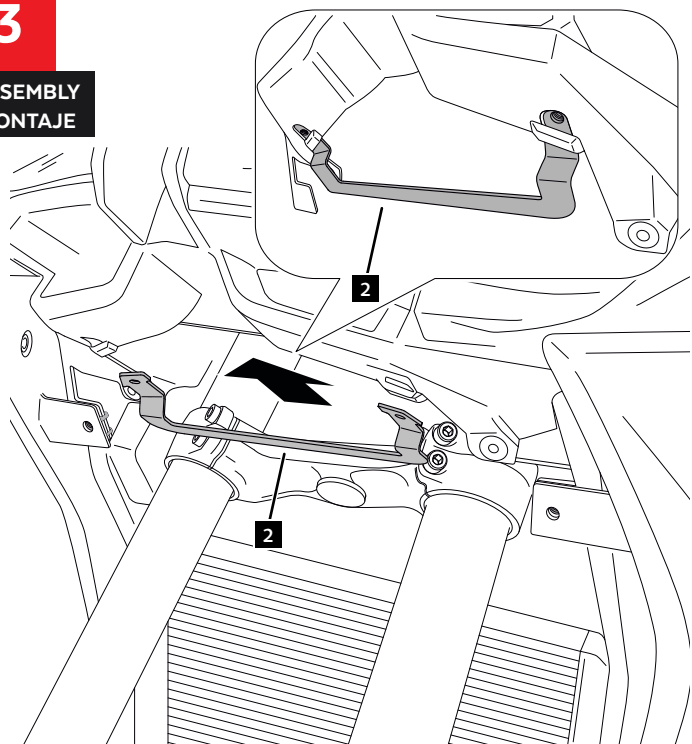

3

**ASSEMBLY
MONTAJE**