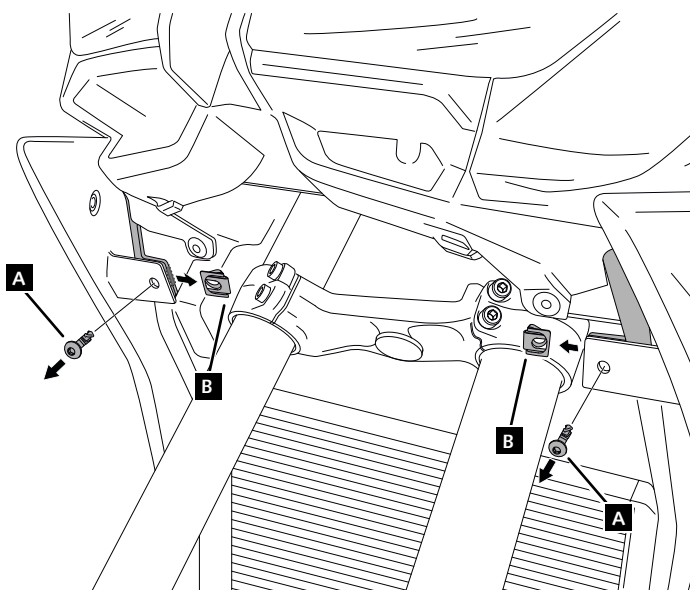

Nº 3
Nº 4

ID.	PIEZA/PART	DESCRIPCIÓN	DESCRIPTION	QTY.	REF.:
1		PICO	BEAK	1	3483J/CM3
2		Soporte superior	Upper Support	1	SOPORIP1---3483
3		Tornillo M5x20 Ø11 ISO 7380	M5x20 Ø11 ISO 7380 Allen screw	2	TORNI-I7380-730
4		Arandela nylon M5x1	M5x1 nylon washer	2	ARNV0000000245
5		Tuerca de clip M6	M6 clip nut	2	TUERCA-TRT-M6--
6		Tornillo M6x25 Ø14 ISO 7380	M6x25 Ø14 ISO 7380 Allen screw	2	TORNI-I7380-405
7		Arandela nylon M6	M6 nylon washer	2	ARANDEPNVCN0246

YAMAHA MT09 TRACER '18- / TRACER GT '18-

INSTRUCCIONES DE MONTAJE - MOUNTING INSTRUCTIONS - MONTAGEANLEITUNG

1

**DISASSEMBLY
DESMONTAJE**

A/B Tornillería original
Original screw

2

**ASSEMBLY
MONTAJE**

3