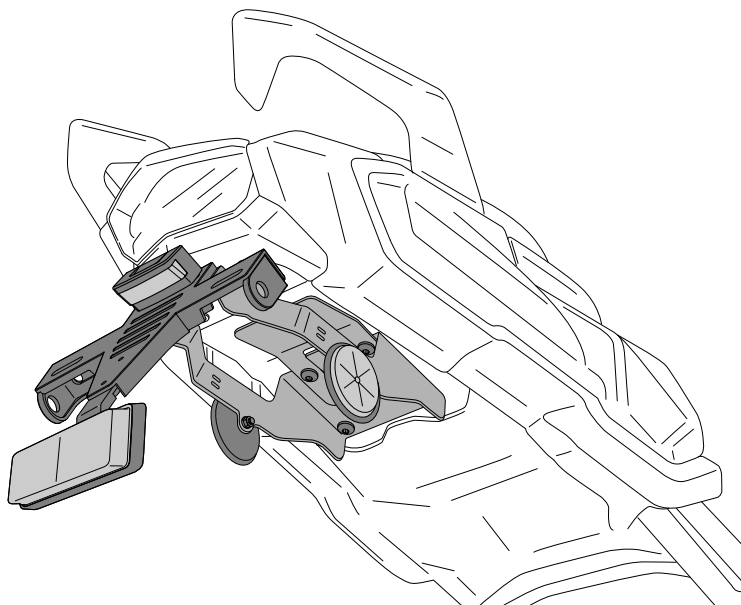

SUZUKI GSX-S1000 GT '22

REF 21142N

PORTAMATRÍCULA / LICENSE SUPPORT

1 Person

1 hour

INTERMEDIATE

Accesorio verificado en la configuración básica de la motocicleta. Para modelos con configuraciones extras de fábrica. No podemos asegurar su compatibilidad, salvo consulta previa. Declinamos cualquier eventual reclamación.
Accessory verified in the basic configuration of the motorcycle. For models with extra factory settings. We cannot assure its compatibility, except for prior consultation. We decline any eventual claim.