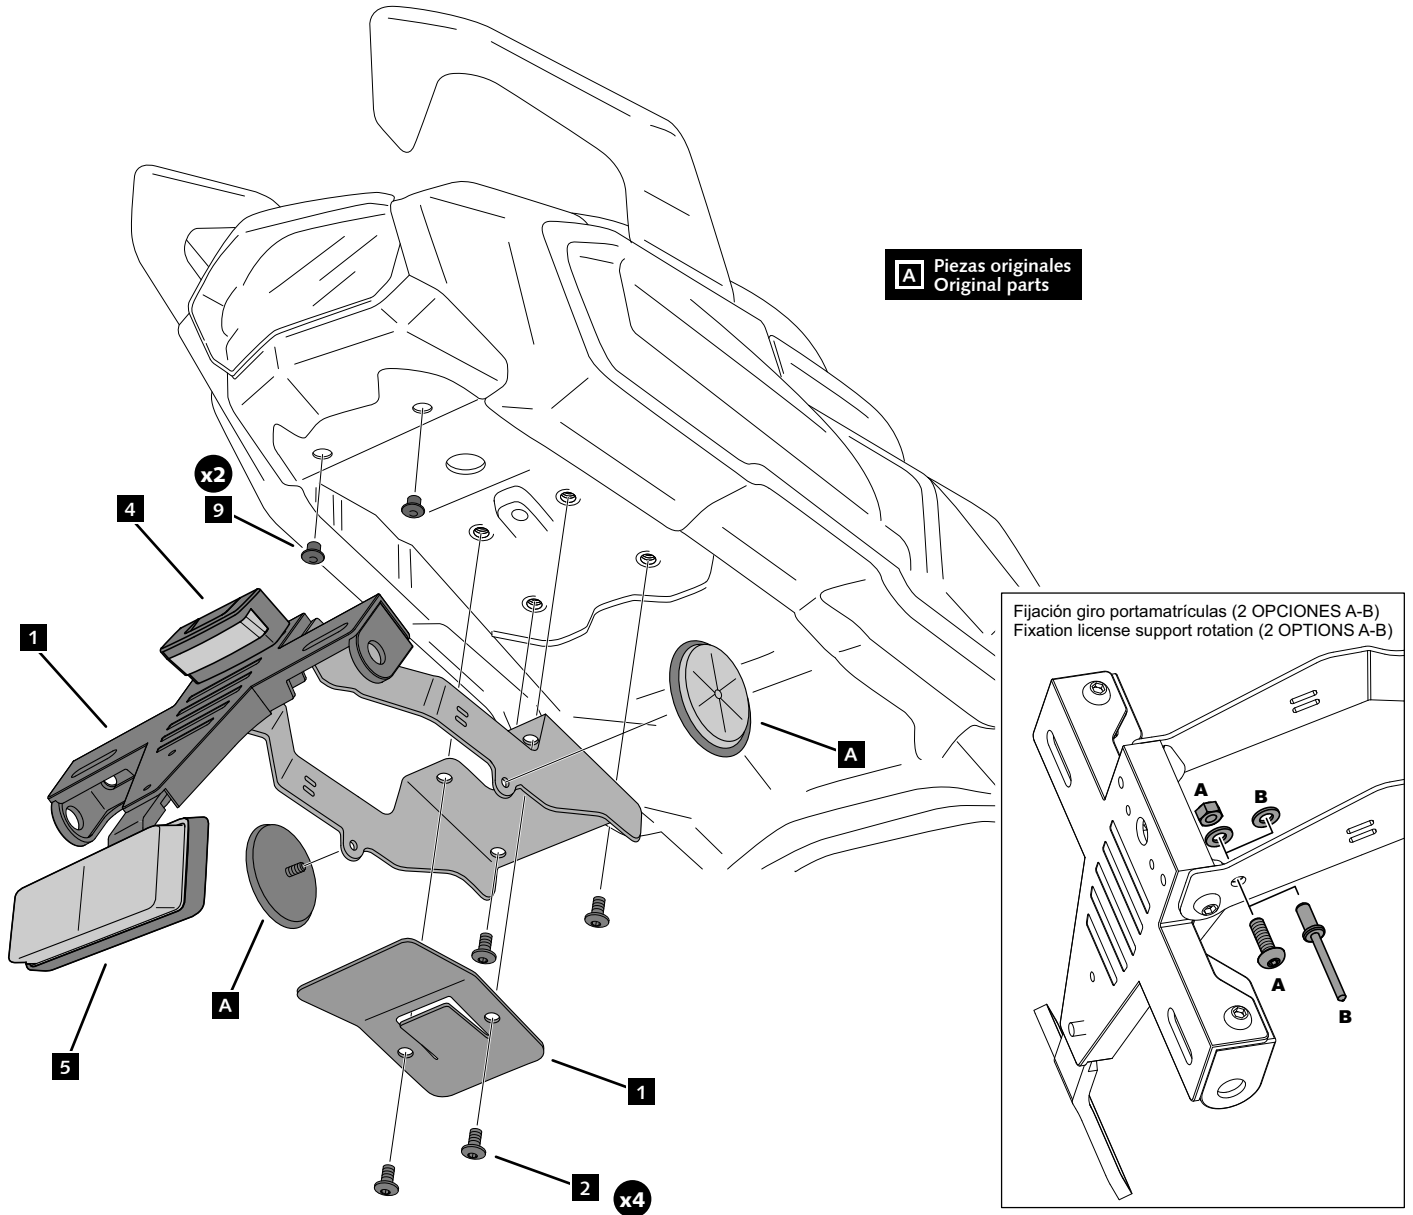

SUZUKI GSX-S1000 GT '22

REF
21142N

INSTRUCCIONES DE MONTAJE - MOUNTING INSTRUCTIONS - MONTAGEANLEITUNG