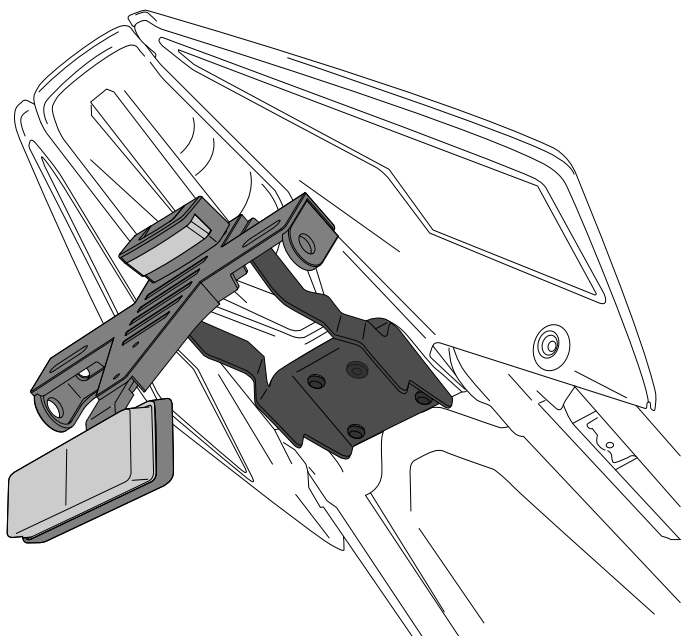

KTM 125 RC '22

REF 21143N

PORTAMATRÍCULA / LICENSE SUPPORT

1 Person

1 hour

INTERMEDIATE

Accesorio verificado en la configuración básica de la motocicleta. Para modelos con configuraciones extras de fábrica. No podemos asegurar su compatibilidad, salvo consulta previa. Declinamos cualquier eventual reclamación.
Accessory verified in the basic configuration of the motorcycle. For models with extra factory settings. We cannot assure its compatibility, except for prior consultation. We decline any eventual claim.

ID.	PIEZA / PART	DESCRIPCIÓN	ESCRPTION	QTY.	REF.:
1		Soporte portamatrículas	License support	1	CONJUNTO-21143N
2		Casquillo aluminio	Aluminum spacer	4	CASQU509-0-1809
3		Tornillo M6x15 DIN1001 (Negro)	M6x15 DIN1001 screw (Black)	4	TORNI-I7380-403
4		Silentblock goma	Rubber silentblock	1	SILENBGONE--064
5		Brida de plástico	Plastic bridle	5	BRIDAN100X2'5N
6		Luz portamatrículas	Back light	1	5577N
7		Catadrióptico	Reflector	1	4481R
8		Tapón cabota tornillo M6 DIN1001	M6 DIN1001 screw cap	8	TAPON-----85
9		Tapón cabota tornillo M5 DIN1001	M5 DIN1001 screw cap	1	TAPON-----86