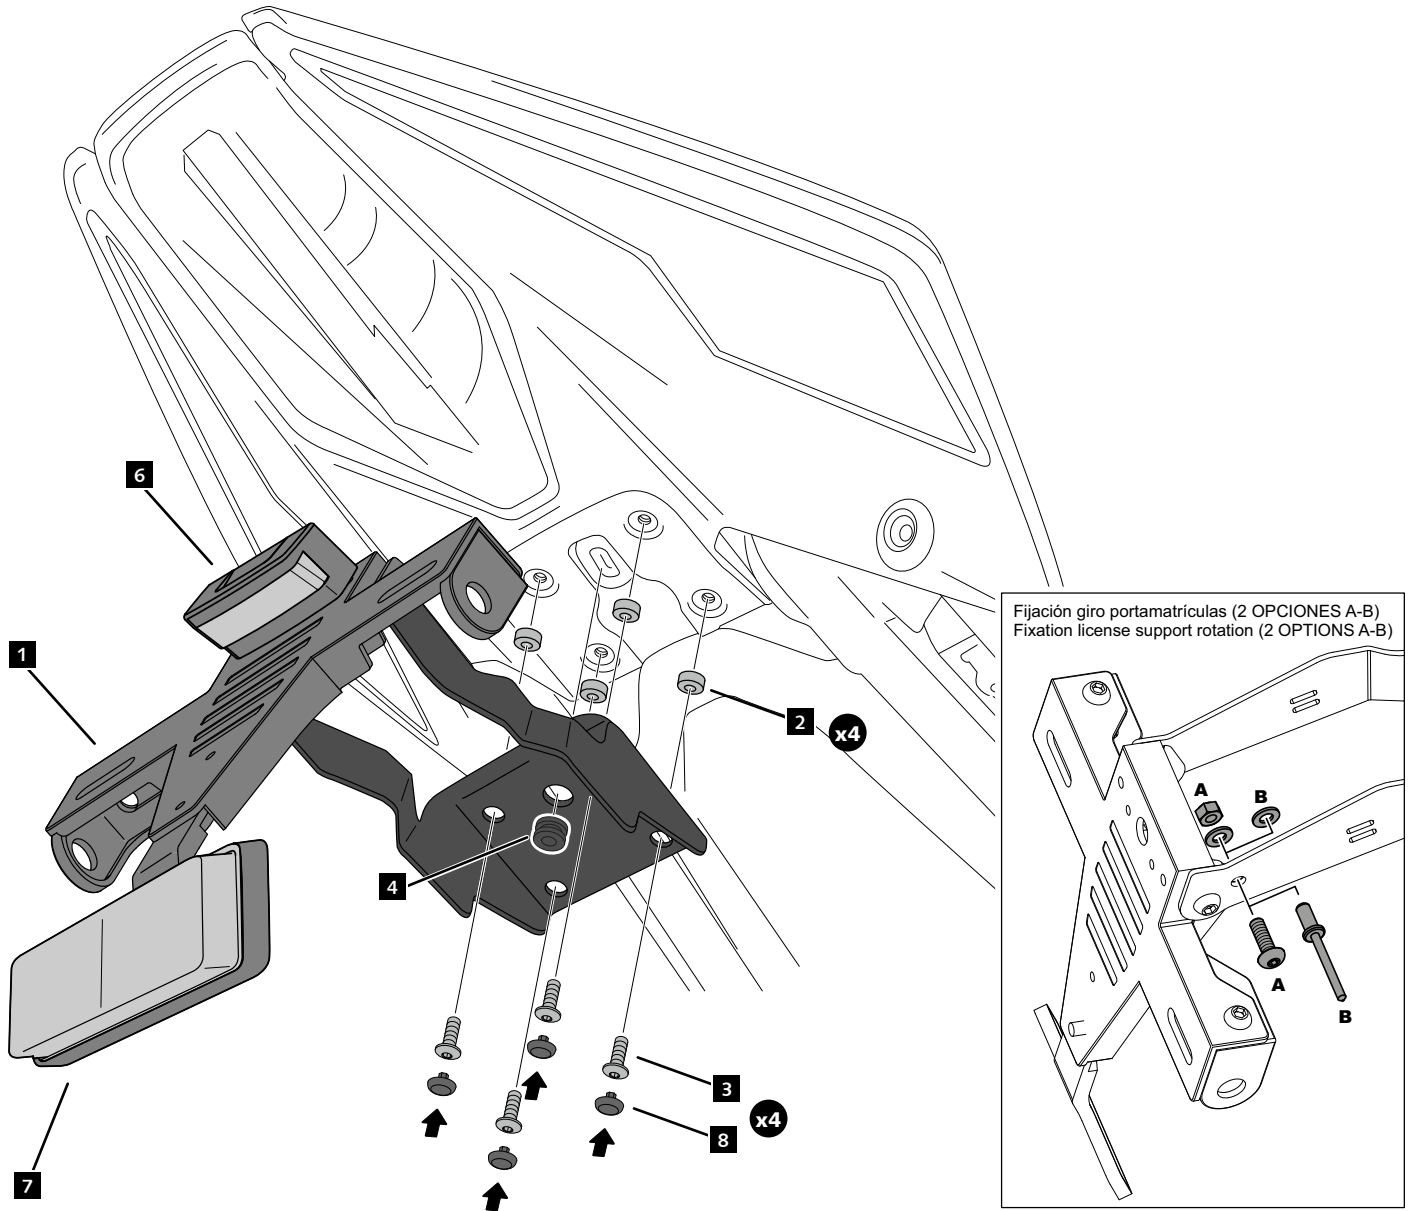

KTM 125 RC '22

REF 21143N

PORTAMATRÍCULA / LICENSE SUPPORT

1 Person

1 hour

INTERMEDIATE

Accesorio verificado en la configuración básica de la motocicleta. Para modelos con configuraciones extras de fábrica. No podemos asegurar su compatibilidad, salvo consulta previa. Declinamos cualquier eventual reclamación.
Accessory verified in the basic configuration of the motorcycle. For models with extra factory settings. We cannot assure its compatibility, except for prior consultation. We decline any eventual claim.

ID.	PIEZA / PART	DESCRIPCIÓN	ESCRPTION	QTY.	REF.:
1		Soporte portamatrículas	License support	1	CONJUNTO-21143N
2		Casquillo aluminio	Aluminum spacer	4	CASQU509-0-1809
3		Tornillo M6x15 DIN1001 (Negro)	M6x15 DIN1001 screw (Black)	4	TORNI-I7380-403
4		Silentblock goma	Rubber silentblock	1	SILENBGONE--064
5		Brida de plástico	Plastic bridle	5	BRIDAN100X2'5N
6		Luz portamatrículas	Back light	1	5577N
7		Catadrióptico	Reflector	1	4481R
8		Tapón cabota tornillo M6 DIN1001	M6 DIN1001 screw cap	8	TAPON-----85
9		Tapón cabota tornillo M5 DIN1001	M5 DIN1001 screw cap	1	TAPON-----86

KTM 125 RC '22

REF
21143N

INSTRUCCIONES DE MONTAJE - MOUNTING INSTRUCTIONS - MONTAGEANLEITUNG

**CONSULTAR EN NUESTRA PAGINA WEB LA DISPONIBILIDAD DEL VIDEO DE MONTAJE DE ESTA REFERENCIA.
CONSULT OUR WEBSITE THE VIDEO MOUNT AVAILABILITY OF THIS REFERENCE.**