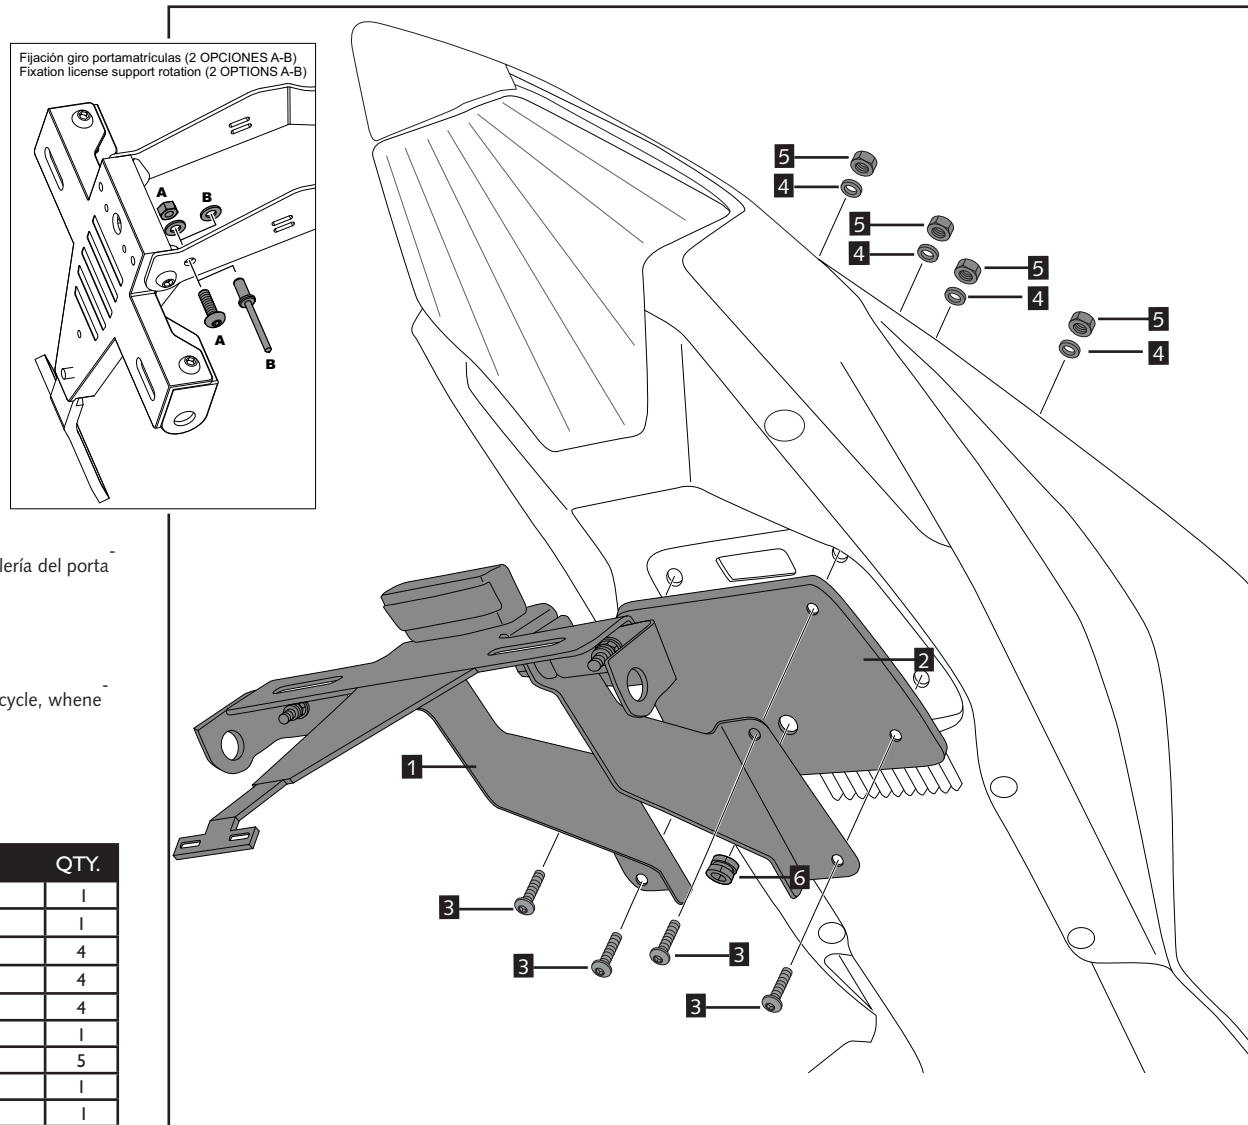

En las revisiones del vehículo es conveniente efectuar también el mantenimiento del apriete de toda la tornillería del porta matrículas, especialmente los tornillos que fijan ésta al vehículo.

Gracias por su atención.

It would be convenient to re-tight the licence support screws, specially the ones that are fixed to the motorcycle, when you maintain the vehicle.

Thanks for your attention.

ID.	DESCRIPCIÓN	DESCRIPTION	QTY.
1	Soporte portamatriculas	License support	1
2	Tapa interior metálica	Metallic cap	1
3	Tornillos M6x20 DIN1001 negro	Black M6x20 screw DIN1001	4
4	Arandelas M6 DIN9021 negro	Black M6 washer DIN9021	4
5	Tuercas M6 DIN6923	M6 nuts DIN6923	4
6	Silenblock	Silenblock	1
7	Bridas plástico	Plastic ziptides	5
8	Catadióptico	Reflector	1
9	Luz portamatriculas	License light	1