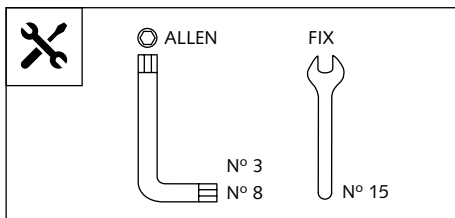

## PARAMANOS PARA - HANDSGUARDS FOR - HANDPROTEKTOREN FÜR YAMAHA MT-07/MT-09/MT-10 – YAMAHA XSR700/XSR900

Compatible con manetas PUIG / Compatible with PUIG handles

Mod. TOURING  
**Ref.: 8548**

Mod. SPORT  
**Ref.: 9161**

ID.	DESCRIP.	QTY.	
1	Paramanos derecho Touring Touring right handguard	8548J/CM3 9161C/JM3	1
	Paramanos derecho Sport Sport right handguard	8548J/CM3 9161C/JM3	1
2	Pieza anclaje manillar derecha Ø26 (se suministra montada) Right handlebar anchoring part Ø26 (supplied mounted with handguard)	8548J/CM3 9161C/JM3	1
3	Paramanos izquierdo Touring Touring left handguard	8548J/CM3 9161C/JM3	1
	Paramanos izquierdo Sport Sport left handguard	8548J/CM3 9161C/JM3	1
4	Pieza anclaje manillar izquierda Ø26 (se suministra montada) Left handlebar anchoring part Ø26 (supplied mounted with handguard)	8548J/CM3 9161C/JM3	1
5	SopORTE metálico derecho Right metal support	SOPOR-3P-9- 8548	1+1*
6	SopORTE metálico izquierdo Left metal support	SOPOR-3P-9- 8548	1

ID.	DESCRIP.	REF.	QTY.
7	SopORTE manillar interior Inner handlebar support	CASQUI-AL---717	2
8	SopORTE manillar exterior Outer handlebar support	CASQUI-AL---718	2
9	Arandela de nylon M5x0,5 M5x0,5 Nylon washer	ARNV0000000245	6
10	Tapón tornillo M5 ISO 7380 (subministrado montado en las piezas 1- 2-3-4) M5 ISO 7380 screw cap (supplied mounted on items 1-2-3-4)	TAPON-----85	6
11	Junta tórica Øint 25 x Øhilo 3mm Øinner 25 x Øthickness 3mm O-Ring	JUNTATORICA8548	4
12	Arandela de goma Ø4,5xØ11,5x2mm Ø4,5xØ11,5x2mm Rubber washer (supplied mounted on items 1-2-3-4)	ARAND-EPDM--722	6
13	Tornillo M5x11,5 ISO7380 M5 ISO7380 screw (supplied mounted on items 1-2-3-4)	TORNI-AI----520	2
14	Tuerca grafilada M5 (subministrada montada en piezas 1-2-3-4) M5 specila nut (supplied mounted on items 1-2-3-4)	TUERC-D6923-255	4
15	Kit adhesivos Stickers set	ADHESI-----234	1
16	Tornillo M5x16 ISO7380 M5 ISO7380 screw (supplied mounted on items 1-2-3-4)	TORNI-I7380-493	4