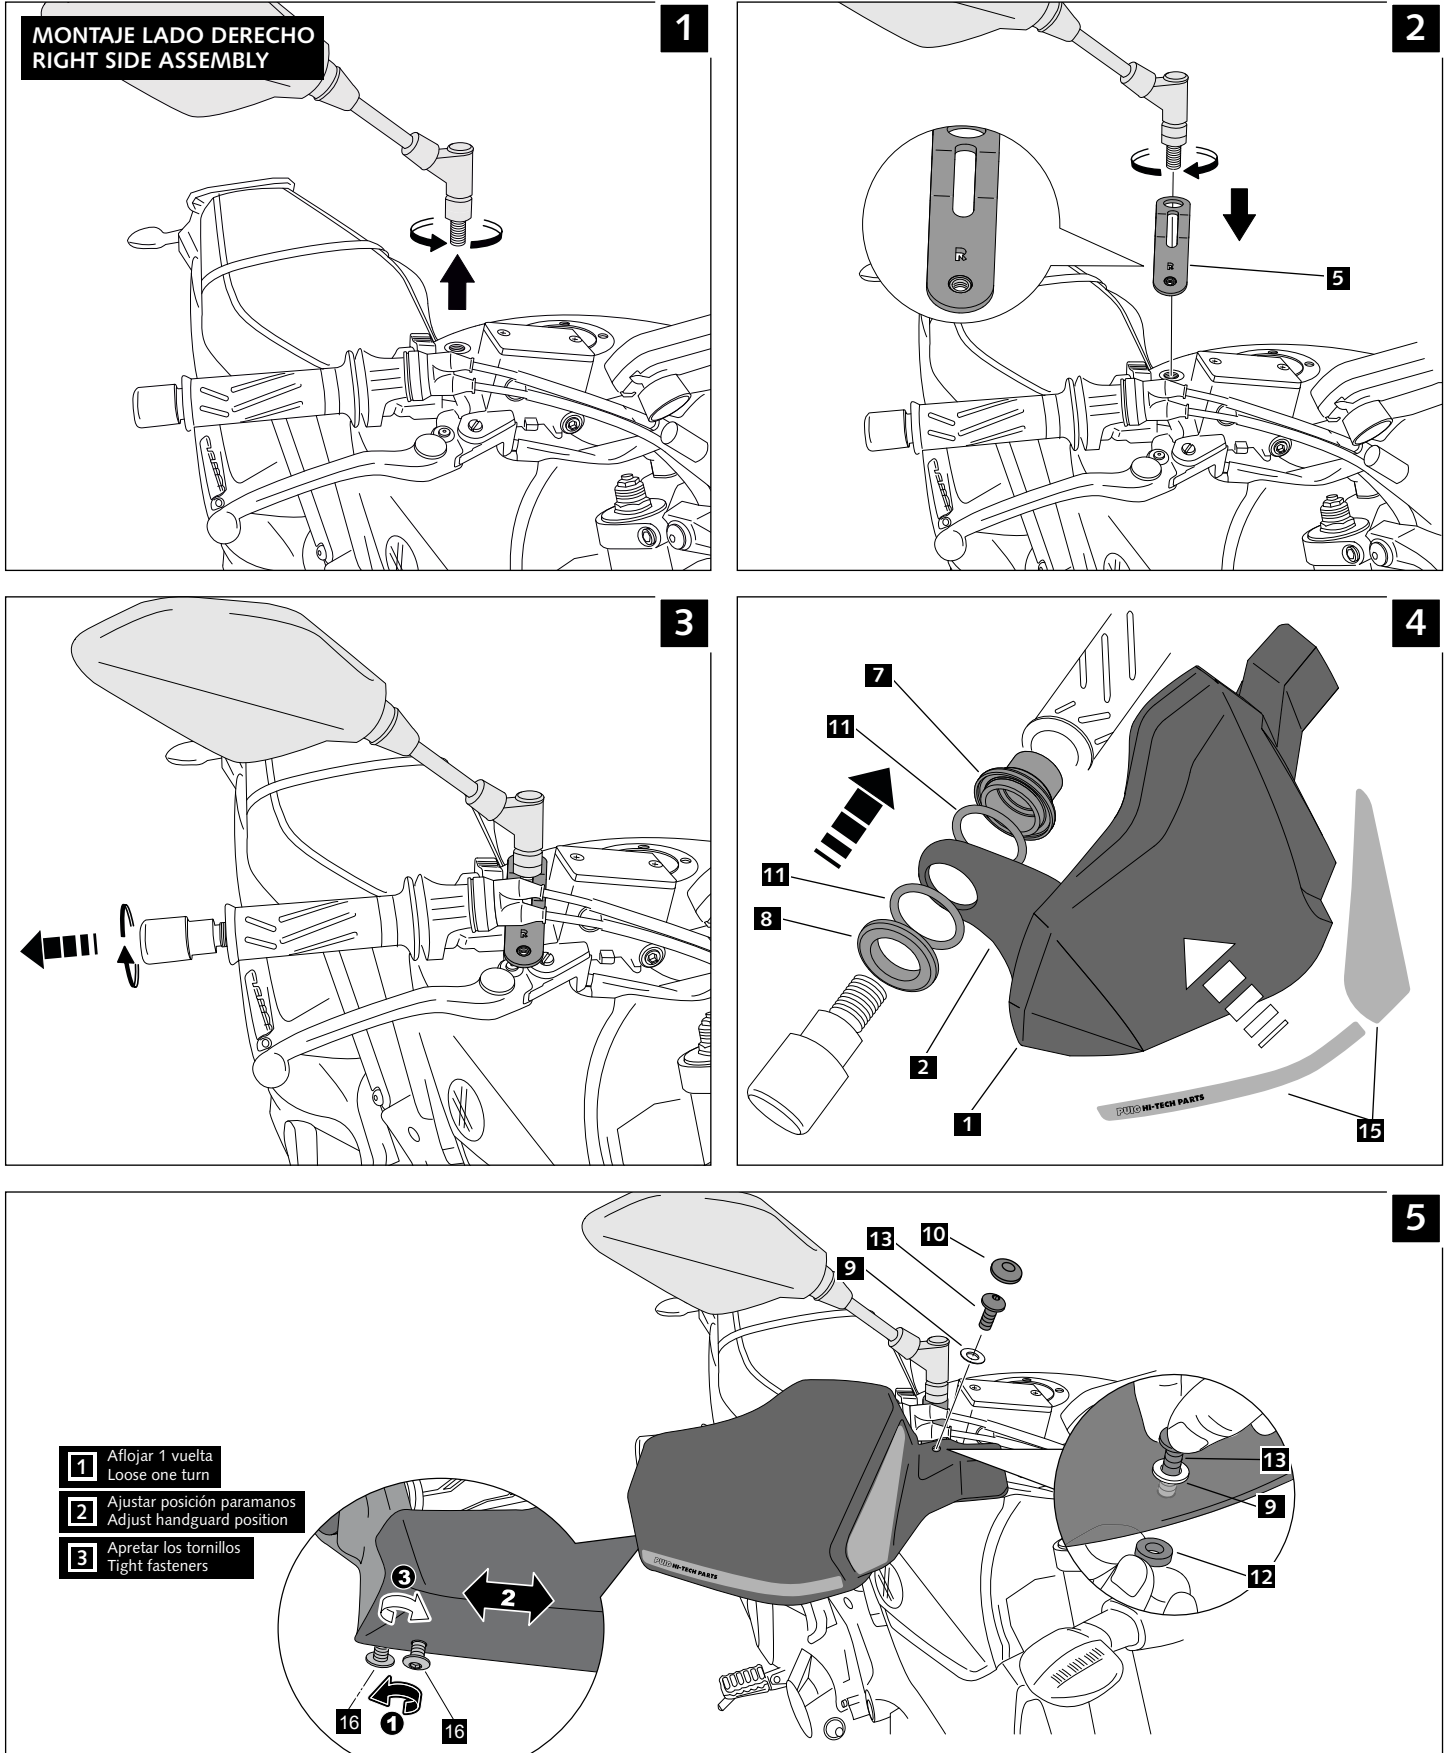

PARAMANOS PARA - HANDSGUARDS FOR - HANDPROTEKTOREN FÜR YAMAHA MT-07/MT-09/MT-10 – YAMAHA XSR700/XSR900 INSTRUCCIONES DE MONTAJE - MOUNTING INSTRUCTIONS - MONTAGEANLEITUNG