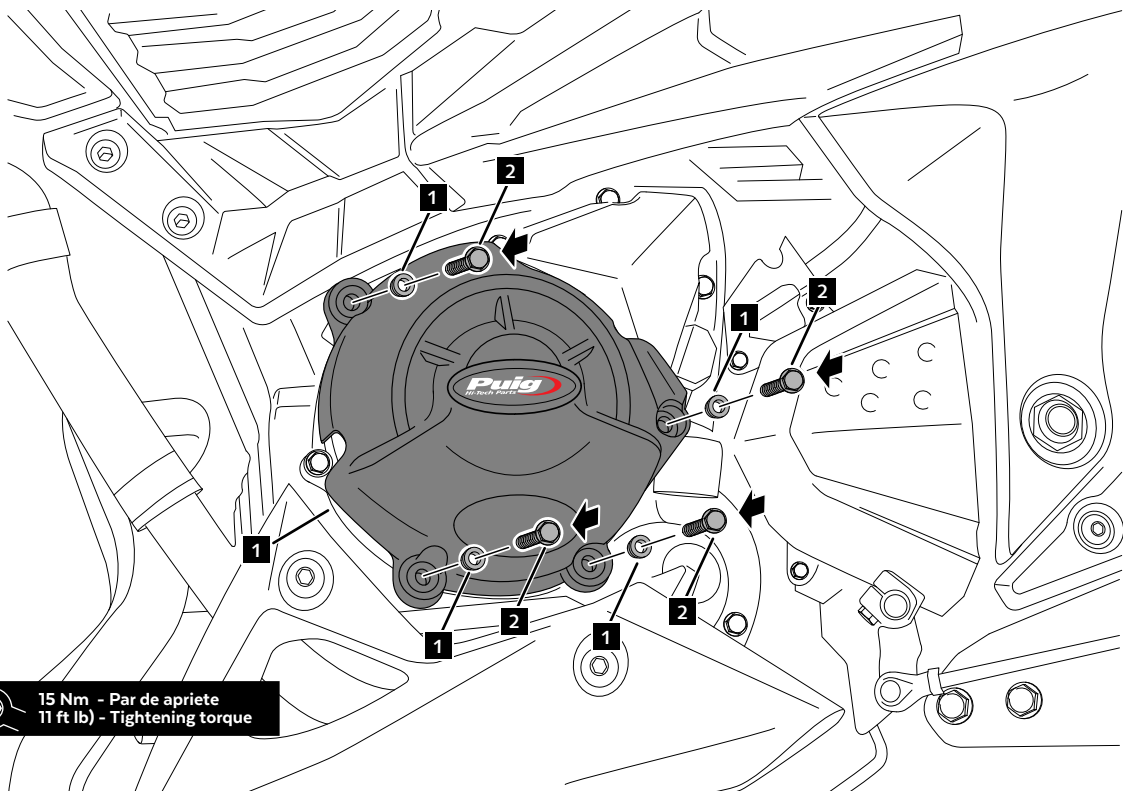

2

**ASSEMBLY
MONTAJE**