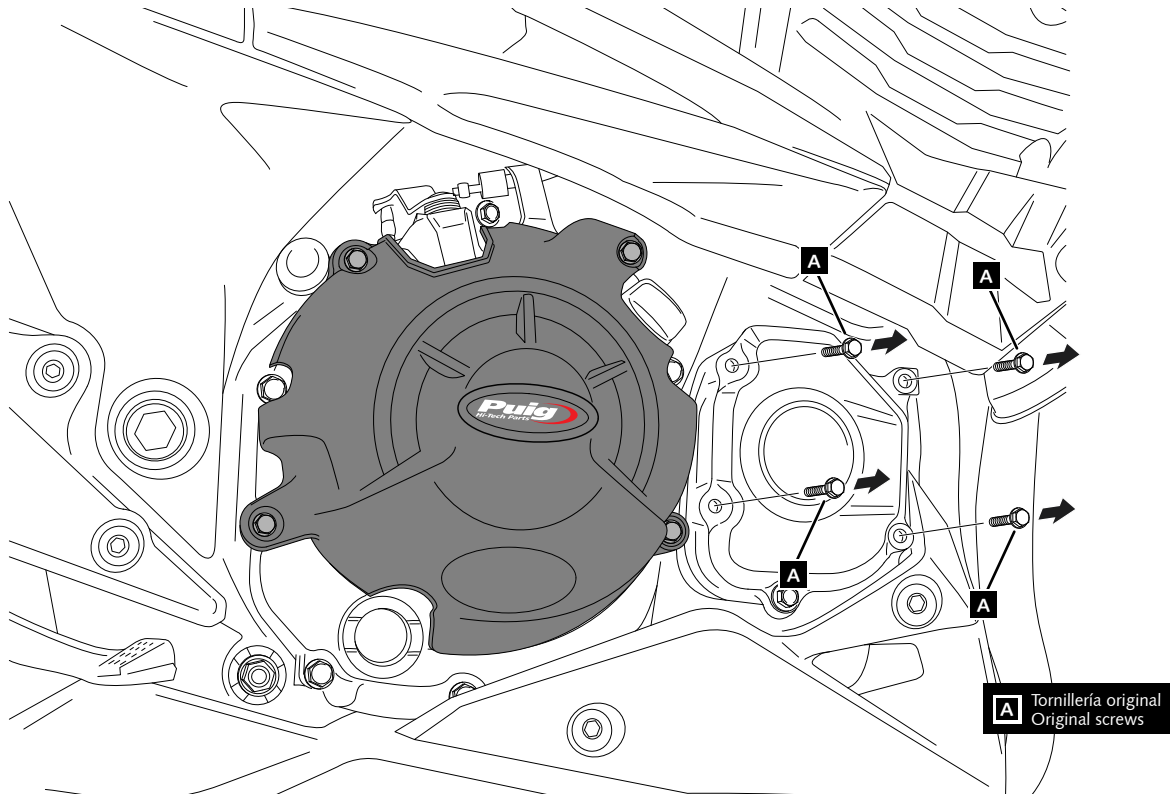

KAWASAKI Z800 '13-

REF 20136N

INSTRUCCIONES DE MONTAJE - MOUNTING INSTRUCTIONS - MONTAGEANLEITUNG

3

**DISASSEMBLY
DESMONTAJE**