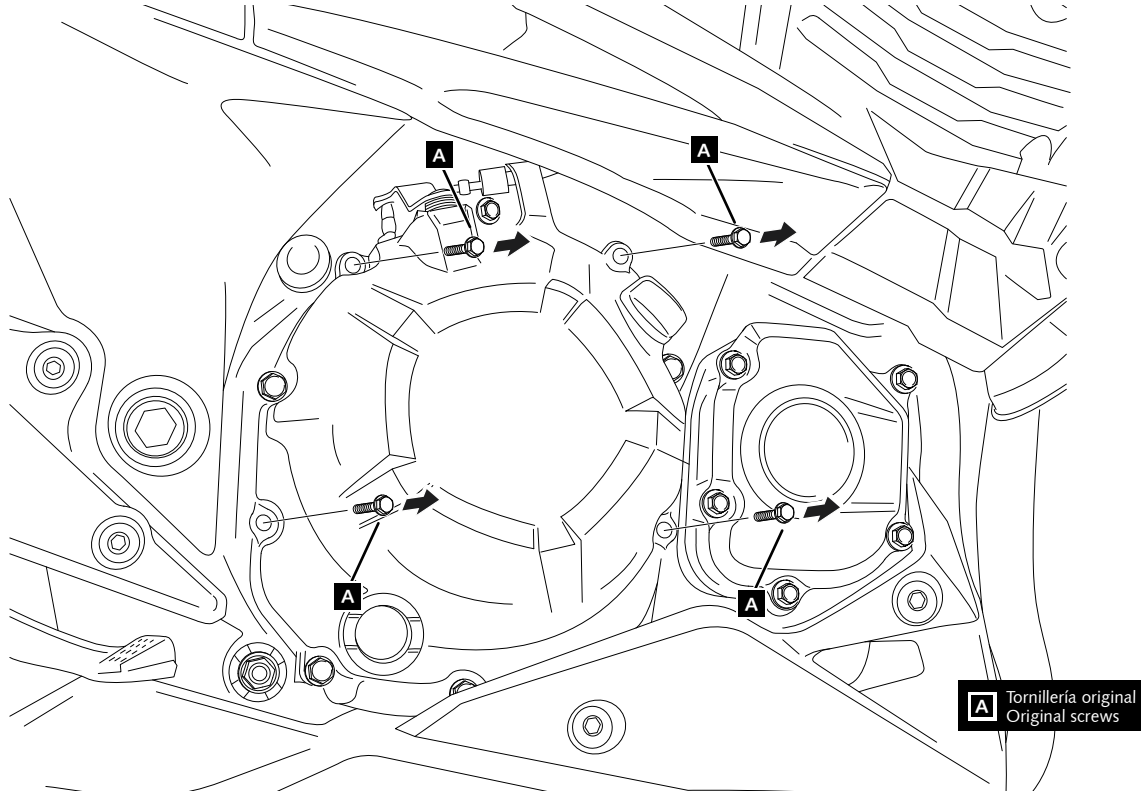

KAWASAKI Z800 '13-

REF 20136N

INSTRUCCIONES DE MONTAJE - MOUNTING INSTRUCTIONS - MONTAGEANLEITUNG

1

**DISASSEMBLY
DESMONTAJE**