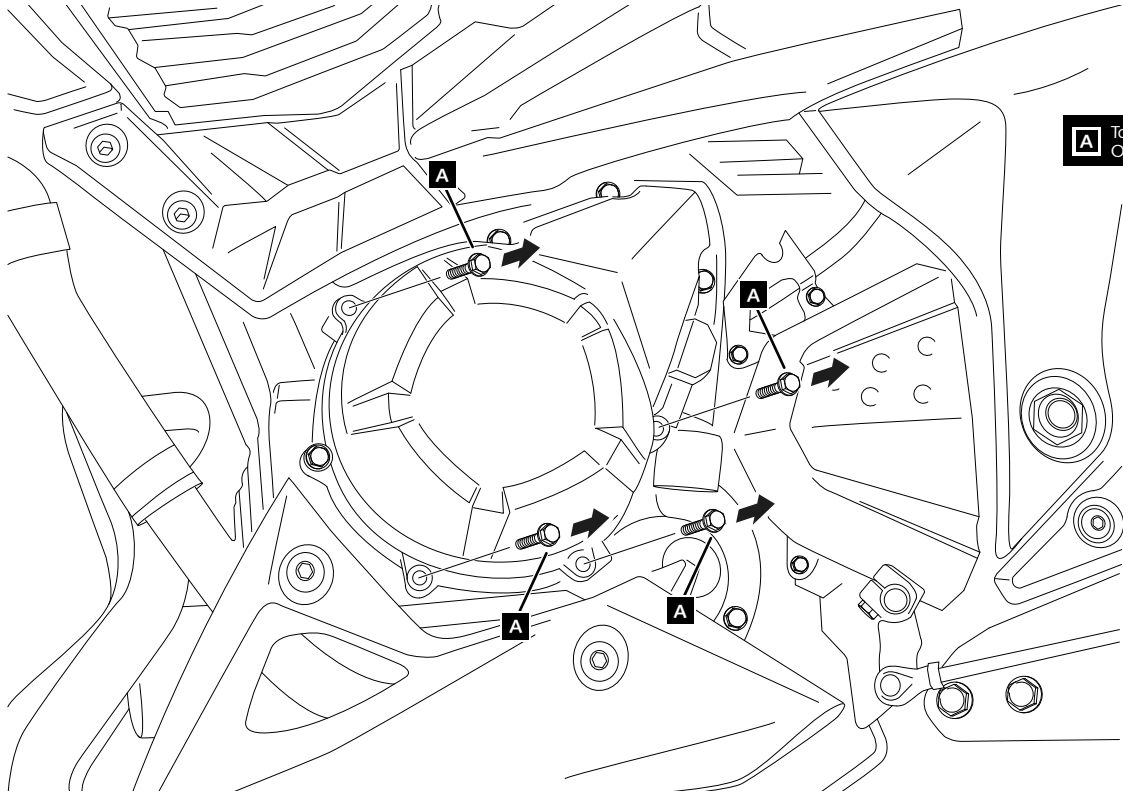

KAWASAKI Z800 '13-

REF 20136N

INSTRUCCIONES DE MONTAJE - MOUNTING INSTRUCTIONS - MONTAGEANLEITUNG

1

**DISASSEMBLY
DESMONTAJE**