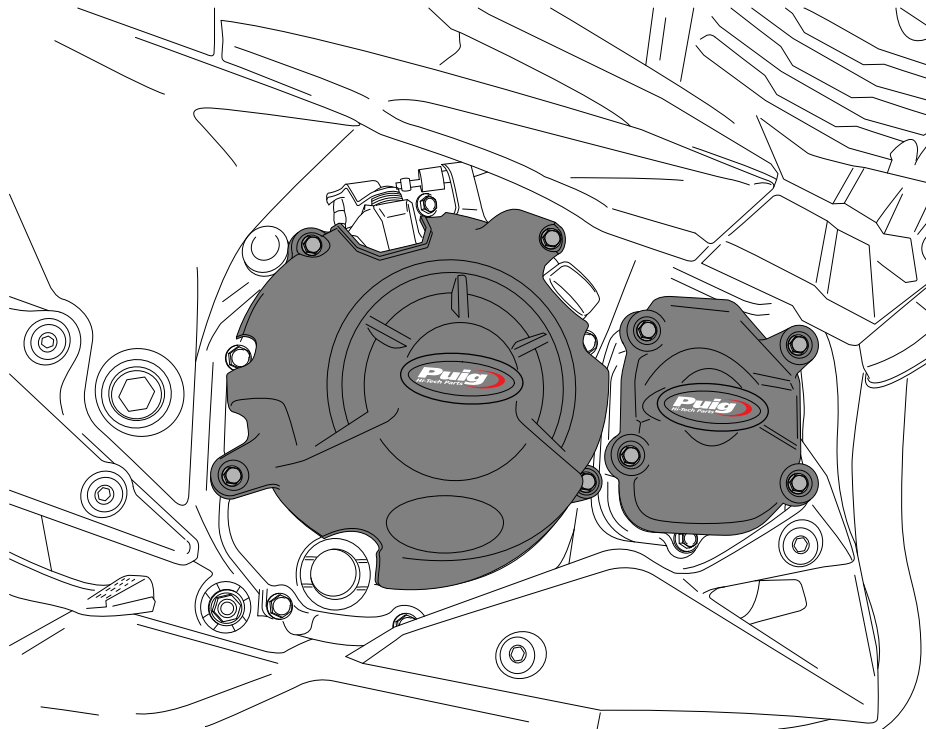

## M O U N T I N G I N S T R U C T I O N S

REF 20136N

TAPA EMGRAGUE - BOMBA AGUA / CLUTCH COVER - WATER PUMP

  
1 Person

  
1 hour

  
EASY

ID.	PIEZA / PART	DESCRIPCIÓN	DESCRIPTION	QTY.	REF.:
1		Tapa embrague	Clutch cover	1	CONJUNTO--20136N
2		Tapa bomba de agua	Water pump cover	1	CONJUNTO--20136N
3		Tornillo M6x35 DIN6921	M6x35 DIN6921 screw	4	-
4		Tornillo M6x40 DIN6921	M6x40 DIN6921 screw	4	-