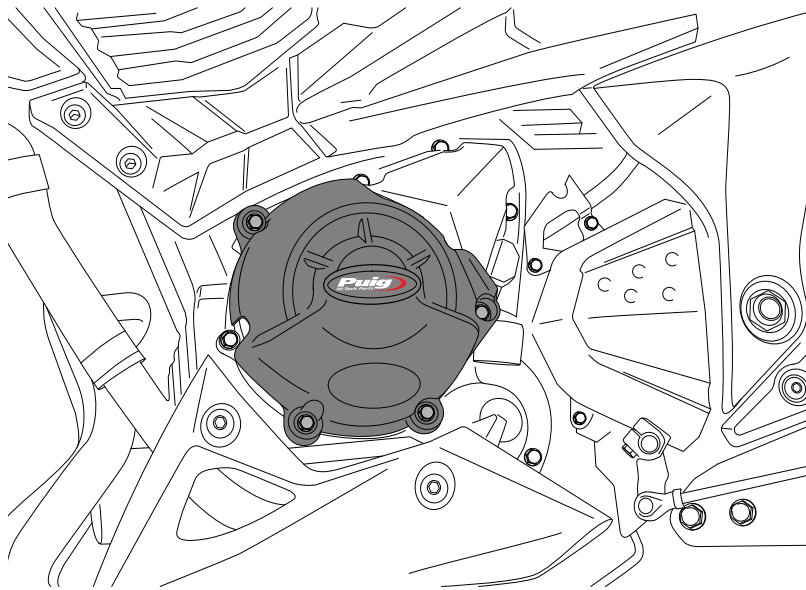

# KAWASAKI Z800 '13-

## M O U N T I N G I N S T R U C T I O N S

REF 20136N

TAPA ALTERNADOR / ALTERNATOR COVER

ID.	PIEZA / PART	DESCRIPCIÓN	DESCRIPTION	QTY.	REF.:
1		Tapa alternador	Alternator cover	1	CONJUNTO--20136N
2		Tornillo M6x40 DIN6921	DIN6921 M6x40 screw	4	-

## M O U N T I N G I N S T R U C T I O N S

REF 20136N

TAPA EMGRAGUE - BOMBA AGUA / CLUTCH COVER - WATER PUMP

  
1 Person

  
1 hour

  
EASY

ID.	PIEZA / PART	DESCRIPCIÓN	DESCRIPTION	QTY.	REF.:
1		Tapa embrague	Clutch cover	1	CONJUNTO--20136N
2		Tapa bomba de agua	Water pump cover	1	CONJUNTO--20136N
3		Tornillo M6x35 DIN6921	M6x35 DIN6921 screw	4	-
4		Tornillo M6x40 DIN6921	M6x40 DIN6921 screw	4	-