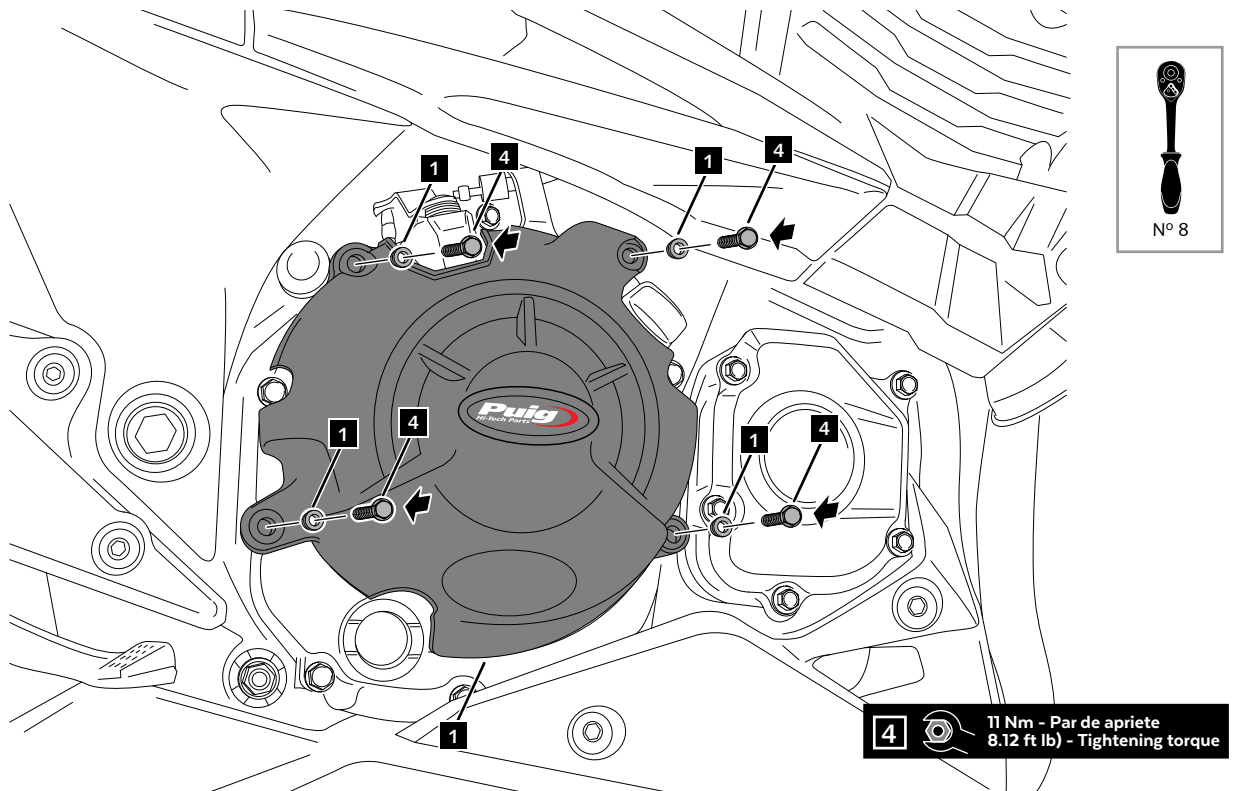

## M O U N T I N G I N S T R U C T I O N S

REF 20136N

TAPA EMGRAGUE - BOMBA AGUA / CLUTCH COVER - WATER PUMP

  
1 Person

  
1 hour

  
EASY

ID.	PIEZA / PART	DESCRIPCIÓN	DESCRIPTION	QTY.	REF.:
1		Tapa embrague	Clutch cover	1	CONJUNTO--20136N
2		Tapa bomba de agua	Water pump cover	1	CONJUNTO--20136N
3		Tornillo M6x35 DIN6921	M6x35 DIN6921 screw	4	-
4		Tornillo M6x40 DIN6921	M6x40 DIN6921 screw	4	-

# KAWASAKI Z800 '13-

REF 20136N

INSTRUCCIONES DE MONTAJE - MOUNTING INSTRUCTIONS - MONTAGEANLEITUNG

**1**

**DISASSEMBLY  
DESMONTAJE**

**2**

**ASSEMBLY  
MONTAJE**