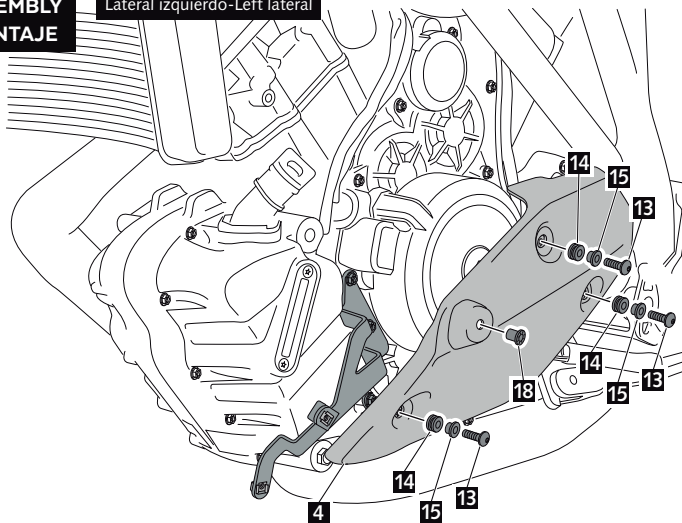

KTM 1290 SUPERDUKE GT / SUPERDUKE R '14-'19

INSTRUCCIONES DE MONTAJE - MOUNTING INSTRUCTIONS - MONTAGEANLEITUNG

1

**ASSEMBLY
MONTAJE**

Lateral izquierdo-Left lateral

Tornillos originales
para el soporte 9
Original Screws
for support n° 9

Tornillos originales
para el soporte 11
Original Screws
for support n° 11

Tornillos originales
para el soporte 12
Original Screws
for support n° 12

Tornillos originales
Original screws

FOR MODELS 2022: IT'S NECESSARY DISASSEMBLY ORIGINAL ENGINE SPOILER

2

**ASSEMBLY
MONTAJE**

Lateral izquierdo-Left lateral

3

**ASSEMBLY
MONTAJE**

Lateral derecho-Right lateral

Tornillos originales
Original screws

KTM 1290 SUPERDUKE GT / SUPERDUKE R '14-'19