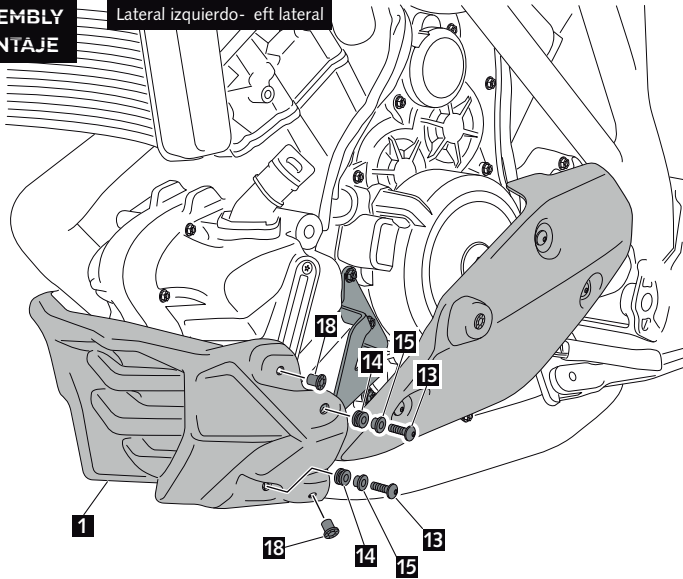

2

**ASSEMBLY
MONTAJE**

Lateral izquierdo-Left lateral

3

**ASSEMBLY
MONTAJE**

Lateral derecho-Right lateral

Tornillos originales
Original screws

KTM 1290 SUPERDUKE GT / SUPERDUKE R '14-'19

INSTRUCCIONES DE MONTAJE - MOUNTING INSTRUCTIONS - MONTAGEANLEITUNG

4

**ASSEMBLY
MONTAJE**

ateral derecho-Right lateral

5

**ASSEMBLY
MONTAJE**

Lateral derecho-Right lateral

6

**ASSEMBLY
MONTAJE**

Lateral izquierdo- eft lateral

7

**ASSEMBLY
MONTAJE**

Lateral izquierdo-Left lateral

KTM 1290 SUPERDUKE GT / SUPERDUKE R '14-'19

INSTRUCCIONES DE MONTAJE - MOUNTING INSTRUCTIONS - MONTAGEANLEITUNG