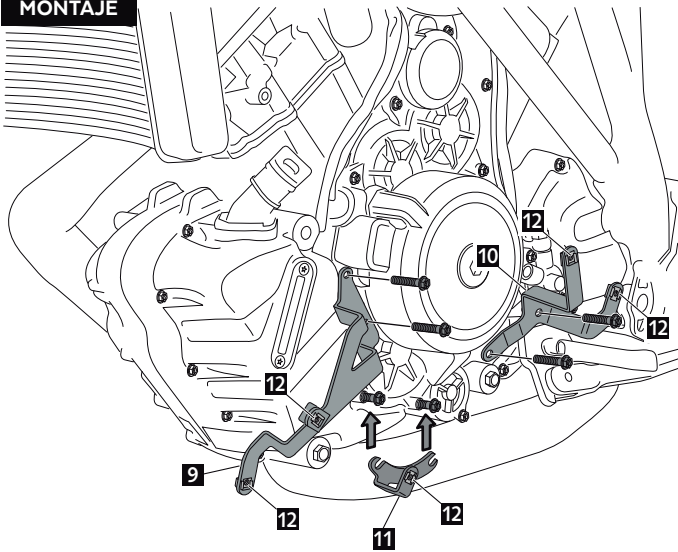

KTM 1290 SUPERDUKE GT / SUPERDUKE R '14-'19

M O U N T I N G I N S T R U C T I O N S

REF 21405

QUILLA / ENGINE SPOILER

ID	PIEZA/PART	DESCRIPCIÓN	DESCRIPTION	QTY	REF
1		Quilla Central	Central engine spoiler	1	21405J/CM3
2		Lateral derecho interior	Right interior lateral	1	21405J/CM3
3		Lateral derecho exterior	Right exterior lateral	1	21405J/CM3
4		Lateral izquierdo interior	Left interior lateral	1	21405J/CM3
5		Lateral izquierdo exterior	Left exterior lateral	1	21405J/CM3
6		Soporte derecho delantero	Right front support	1	SOP6P1-RF-21405
7		Soporte derecho trasero	Right posterior support	1	SOP6P1-RP-21405
8		Soporte derecho inferior	Right lower support	1	SOP6P1-RL-21405
9		Soporte izquierdo delantero	Left front support	1	SOP6P1-LF-21405
10		Soporte izquierdo trasero	Left posterior support	1	SOP6P1-LP-21405
11		Soporte izquierdo inferior	Left lower support	1	SOP6P1-LL-21405
12		Tuerca enjaulada M6	M6 Lock nut	10	TUERCAJFM6--319
13		Tornillo allen M6x20 ISO7380	M6x20 ISO7380 allen screw	10	TORNI-I7380-404
14		Silentblock	Silentblock	10	SILENGONE--064
15		Casquillo con valona	Bush with flange	10	CASQUI-1A---324
16		Tornillo allen M5x16 ISO7380	M5x16 ISO7380 allen screw	6	TORNI-I7380-493
17		Arandela de nylon M5	M5 nylon washer	6	ARNV00000000245
18		Silentblock M5	M5 silentblock	6	SILENBTM5-046/1
19		Kit adhesivos vinilo	Vinyl stickers set	1	ADHESI-----222
20		Adhesivo carbono	Carbon sticker	1	ADHESI-----223
21		Tapón tornillo M5 ISO 7380	M5 ISO 7380 screw cap	6	TAPON-----85

KTM 1290 SUPERDUKE GT / SUPERDUKE R '14-'19

INSTRUCCIONES DE MONTAJE - MOUNTING INSTRUCTIONS - MONTAGEANLEITUNG

1

**ASSEMBLY
MONTAJE**

Lateral izquierdo-Left lateral

Tornillos originales
para el soporte 9
Original Screws
for support n° 9

2

**ASSEMBLY
MONTAJE**

Lateral izquierdo-Left lateral

3

**ASSEMBLY
MONTAJE**

Lateral derecho-Right lateral

Tornillos originales
Original screws

KTM 1290 SUPERDUKE GT / SUPERDUKE R '14-'19