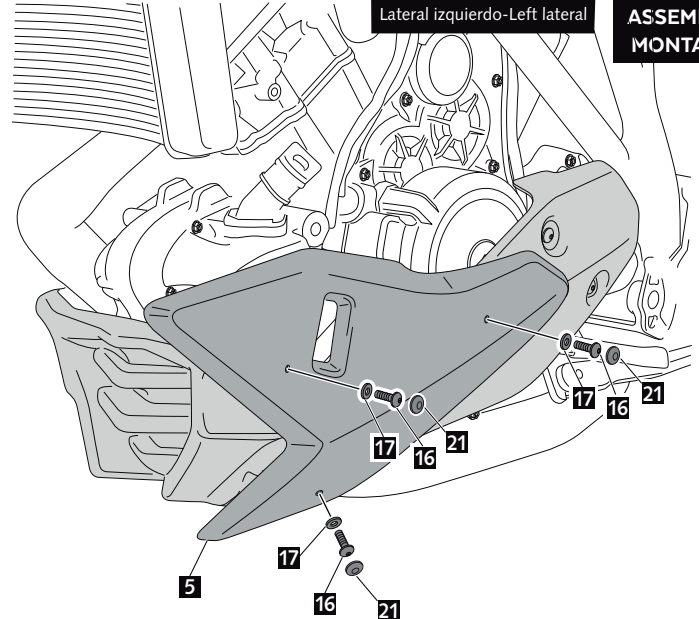

KTM 1290 SUPERDUKE GT / SUPERDUKE R '14-'19

M O U N T I N G I N S T R U C T I O N S

REF 21405

QUILLA / ENGINE SPOILER

ID	PIEZA/PART	DESCRIPCIÓN	DESCRIPTION	QTY	REF
1		Quilla Central	Central engine spoiler	1	21405J/CM3
2		Lateral derecho interior	Right interior lateral	1	21405J/CM3
3		Lateral derecho exterior	Right exterior lateral	1	21405J/CM3
4		Lateral izquierdo interior	Left interior lateral	1	21405J/CM3
5		Lateral izquierdo exterior	Left exterior lateral	1	21405J/CM3
6		Soporte derecho delantero	Right front support	1	SOP6P1-RF-21405
7		Soporte derecho trasero	Right posterior support	1	SOP6P1-RP-21405
8		Soporte derecho inferior	Right lower support	1	SOP6P1-RL-21405
9		Soporte izquierdo delantero	Left front support	1	SOP6P1-LF-21405
10		Soporte izquierdo trasero	Left posterior support	1	SOP6P1-LP-21405
11		Soporte izquierdo inferior	Left lower support	1	SOP6P1-LL-21405
12		Tuerca enjaulada M6	M6 Lock nut	10	TUERCAJFM6--319
13		Tornillo allen M6x20 ISO7380	M6x20 ISO7380 allen screw	10	TORNI-I7380-404
14		Silentblock	Silentblock	10	SILENGONE--064
15		Casquillo con valona	Bush with flange	10	CASQUI-1A---324
16		Tornillo allen M5x16 ISO7380	M5x16 ISO7380 allen screw	6	TORNI-I7380-493
17		Arandela de nylon M5	M5 nylon washer	6	ARNV00000000245
18		Silentblock M5	M5 silentblock	6	SILENBTM5-046/1
19		Kit adhesivos vinilo	Vinyl stickers set	1	ADHESI-----222
20		Adhesivo carbono	Carbon sticker	1	ADHESI-----223
21		Tapón tornillo M5 ISO 7380	M5 ISO 7380 screw cap	6	TAPON-----85

INSTRUCCIONES DE MONTAJE - MOUNTING INSTRUCTIONS - MONTAGEANLEITUNG

4

**ASSEMBLY
MONTAJE**

ateral derecho-Right lateral

5

**ASSEMBLY
MONTAJE**

Lateral derecho-Right lateral

6

**ASSEMBLY
MONTAJE**

Lateral izquierdo- eft lateral

7

**ASSEMBLY
MONTAJE**

Lateral izquierdo-Left lateral

KTM 1290 SUPERDUKE GT / SUPERDUKE R '14-'19

INSTRUCCIONES DE MONTAJE - MOUNTING INSTRUCTIONS - MONTAGEANLEITUNG