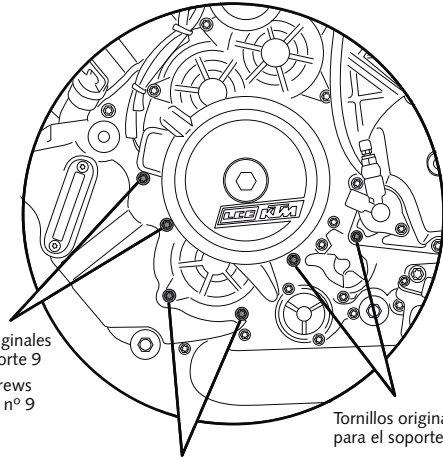

KTM 1290 SUPERDUKE GT / SUPERDUKE R '14-'19

M O U N T I N G I N S T R U C T I O N S

REF 21405

QUILLA / ENGINE SPOILER

ID	PIEZA/PART	DESCRIPCIÓN	DESCRIPTION	QTY	REF
1		Quilla Central	Central engine spoiler	1	21405J/CM3
2		Lateral derecho interior	Right interior lateral	1	21405J/CM3
3		Lateral derecho exterior	Right exterior lateral	1	21405J/CM3
4		Lateral izquierdo interior	Left interior lateral	1	21405J/CM3
5		Lateral izquierdo exterior	Left exterior lateral	1	21405J/CM3
6		Soporte derecho delantero	Right front support	1	SOP6P1-RF-21405
7		Soporte derecho trasero	Right posterior support	1	SOP6P1-RP-21405
8		Soporte derecho inferior	Right lower support	1	SOP6P1-RL-21405
9		Soporte izquierdo delantero	Left front support	1	SOP6P1-LF-21405
10		Soporte izquierdo trasero	Left posterior support	1	SOP6P1-LP-21405
11		Soporte izquierdo inferior	Left lower support	1	SOP6P1-LL-21405
12		Tuerca enjaulada M6	M6 Lock nut	10	TUERCAJFM6--319
13		Tornillo allen M6x20 ISO7380	M6x20 ISO7380 allen screw	10	TORNI-I7380-404
14		Silentblock	Silentblock	10	SILENGONE--064
15		Casquillo con valona	Bush with flange	10	CASQUI-1A---324
16		Tornillo allen M5x16 ISO7380	M5x16 ISO7380 allen screw	6	TORNI-I7380-493
17		Arandela de nylon M5	M5 nylon washer	6	ARNV00000000245
18		Silentblock M5	M5 silentblock	6	SILENBTM5-046/1
19		Kit adhesivos vinilo	Vinyl stickers set	1	ADHESI-----222
20		Adhesivo carbono	Carbon sticker	1	ADHESI-----223
21		Tapón tornillo M5 ISO 7380	M5 ISO 7380 screw cap	6	TAPON-----85

KTM 1290 SUPERDUKE GT / SUPERDUKE R '14-'19

INSTRUCCIONES DE MONTAJE - MOUNTING INSTRUCTIONS - MONTAGEANLEITUNG

1

**ASSEMBLY
MONTAJE**

Lateral izquierdo-Left lateral

Tornillos originales
para el soporte 9
Original Screws
for support n° 9

2

**ASSEMBLY
MONTAJE**

Lateral izquierdo-Left lateral

3

**ASSEMBLY
MONTAJE**

Lateral derecho-Right lateral

Tornillos originales
Original screws

KTM 1290 SUPERDUKE GT / SUPERDUKE R '14-'19