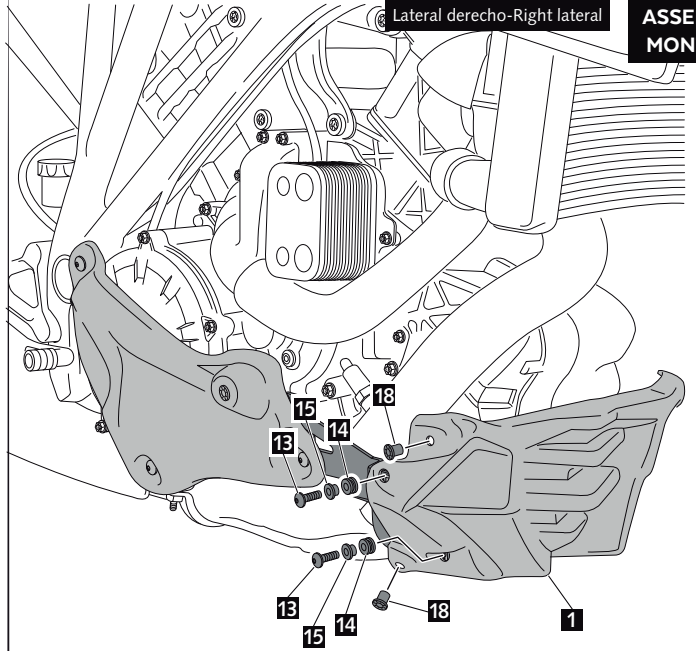

2

**ASSEMBLY
MONTAJE**

Lateral izquierdo-Left lateral

3

**ASSEMBLY
MONTAJE**

Lateral derecho-Right lateral

Tornillos originales
Original screws

KTM 1290 SUPERDUKE GT / SUPERDUKE R '14-'19

INSTRUCCIONES DE MONTAJE - MOUNTING INSTRUCTIONS - MONTAGEANLEITUNG

4

**ASSEMBLY
MONTAJE**

ateral derecho-Right lateral

5

**ASSEMBLY
MONTAJE**

Lateral derecho-Right lateral

6

**ASSEMBLY
MONTAJE**

Lateral izquierdo- eft lateral

7

**ASSEMBLY
MONTAJE**

Lateral izquierdo-Left lateral

KTM 1290 SUPERDUKE GT / SUPERDUKE R '14-'19

INSTRUCCIONES DE MONTAJE - MOUNTING INSTRUCTIONS - MONTAGEANLEITUNG