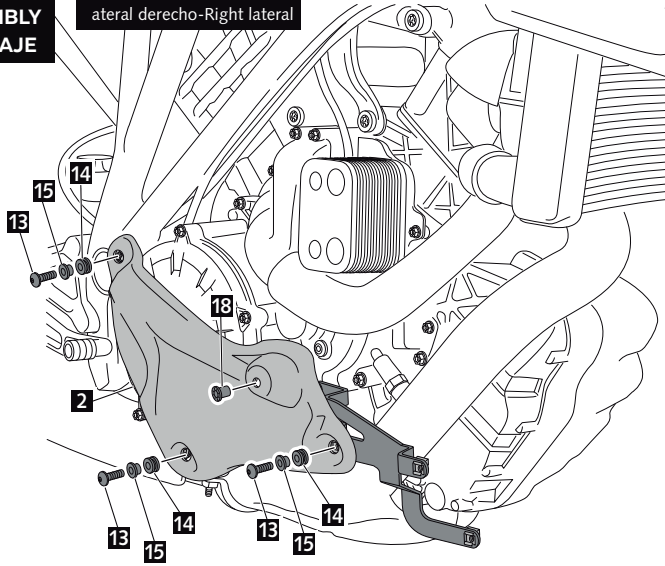

KTM 1290 SUPERDUKE GT / SUPERDUKE R '14-'19

M O U N T I N G I N S T R U C T I O N S

REF 21405

QUILLA / ENGINE SPOILER

ID	PIEZA/PART	DESCRIPCIÓN	DESCRIPTION	QTY	REF
1		Quilla Central	Central engine spoiler	1	21405J/CM3
2		Lateral derecho interior	Right interior lateral	1	21405J/CM3
3		Lateral derecho exterior	Right exterior lateral	1	21405J/CM3
4		Lateral izquierdo interior	Left interior lateral	1	21405J/CM3
5		Lateral izquierdo exterior	Left exterior lateral	1	21405J/CM3
6		Soporte derecho delantero	Right front support	1	SOP6P1-RF-21405
7		Soporte derecho trasero	Right posterior support	1	SOP6P1-RP-21405
8		Soporte derecho inferior	Right lower support	1	SOP6P1-RL-21405
9		Soporte izquierdo delantero	Left front support	1	SOP6P1-LF-21405
10		Soporte izquierdo trasero	Left posterior support	1	SOP6P1-LP-21405
11		Soporte izquierdo inferior	Left lower support	1	SOP6P1-LL-21405
12		Tuerca enjaulada M6	M6 Lock nut	10	TUERCAJFM6--319
13		Tornillo allen M6x20 ISO7380	M6x20 ISO7380 allen screw	10	TORNI-I7380-404
14		Silentblock	Silentblock	10	SILENGONE--064
15		Casquillo con valona	Bush with flange	10	CASQUI-1A---324
16		Tornillo allen M5x16 ISO7380	M5x16 ISO7380 allen screw	6	TORNI-I7380-493
17		Arandela de nylon M5	M5 nylon washer	6	ARNV00000000245
18		Silentblock M5	M5 silentblock	6	SILENBTM5-046/1
19		Kit adhesivos vinilo	Vinyl stickers set	1	ADHESI-----222
20		Adhesivo carbono	Carbon sticker	1	ADHESI-----223
21		Tapón tornillo M5 ISO 7380	M5 ISO 7380 screw cap	6	TAPON-----85

2

**ASSEMBLY
MONTAJE**

Lateral izquierdo-Left lateral

3

**ASSEMBLY
MONTAJE**

Lateral derecho-Right lateral

Tornillos originales
Original screws

KTM 1290 SUPERDUKE GT / SUPERDUKE R '14-'19

INSTRUCCIONES DE MONTAJE - MOUNTING INSTRUCTIONS - MONTAGEANLEITUNG

4

**ASSEMBLY
MONTAJE**

ateral derecho-Right lateral

5

**ASSEMBLY
MONTAJE**

Lateral derecho-Right lateral

6