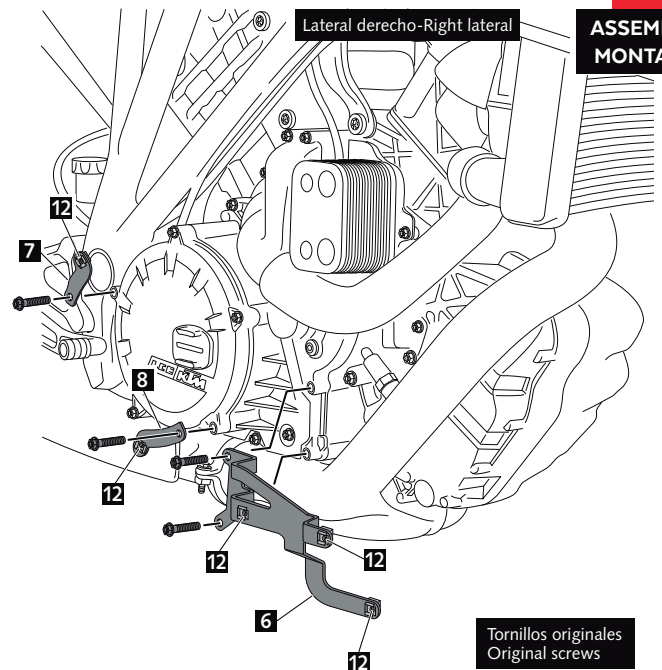

KTM 1290 SUPERDUKE GT / SUPERDUKE R '14-'19

M O U N T I N G I N S T R U C T I O N S

REF 21405

QUILLA / ENGINE SPOILER

ID	PIEZA/PART	DESCRIPCIÓN	DESCRIPTION	QTY	REF
1		Quilla Central	Central engine spoiler	1	21405J/CM3
2		Lateral derecho interior	Right interior lateral	1	21405J/CM3
3		Lateral derecho exterior	Right exterior lateral	1	21405J/CM3
4		Lateral izquierdo interior	Left interior lateral	1	21405J/CM3
5		Lateral izquierdo exterior	Left exterior lateral	1	21405J/CM3
6		Soporte derecho delantero	Right front support	1	SOP6P1-RF-21405
7		Soporte derecho trasero	Right posterior support	1	SOP6P1-RP-21405
8		Soporte derecho inferior	Right lower support	1	SOP6P1-RL-21405
9		Soporte izquierdo delantero	Left front support	1	SOP6P1-LF-21405
10		Soporte izquierdo trasero	Left posterior support	1	SOP6P1-LP-21405
11		Soporte izquierdo inferior	Left lower support	1	SOP6P1-LL-21405
12		Tuerca enjaulada M6	M6 Lock nut	10	TUERCAJFM6--319
13		Tornillo allen M6x20 ISO7380	M6x20 ISO7380 allen screw	10	TORNI-I7380-404
14		Silentblock	Silentblock	10	SILENGONE--064
15		Casquillo con valona	Bush with flange	10	CASQUI-1A---324
16		Tornillo allen M5x16 ISO7380	M5x16 ISO7380 allen screw	6	TORNI-I7380-493
17		Arandela de nylon M5	M5 nylon washer	6	ARNV00000000245
18		Silentblock M5	M5 silentblock	6	SILENBTM5-046/1
19		Kit adhesivos vinilo	Vinyl stickers set	1	ADHESI-----222
20		Adhesivo carbono	Carbon sticker	1	ADHESI-----223
21		Tapón tornillo M5 ISO 7380	M5 ISO 7380 screw cap	6	TAPON-----85

2

**ASSEMBLY
MONTAJE**

Lateral izquierdo-Left lateral

3

**ASSEMBLY
MONTAJE**

Lateral derecho-Right lateral

Tornillos originales
Original screws

KTM 1290 SUPERDUKE GT / SUPERDUKE R '14-'19

INSTRUCCIONES DE MONTAJE - MOUNTING INSTRUCTIONS - MONTAGEANLEITUNG

4

**ASSEMBLY
MONTAJE**

ateral derecho-Right lateral

5

**ASSEMBLY
MONTAJE**

Lateral derecho-Right lateral

6