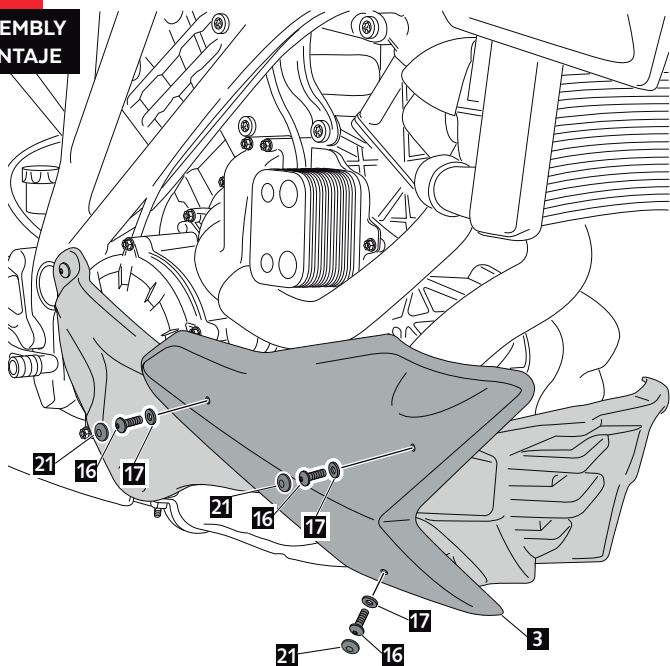

KTM 1290 SUPERDUKE GT / SUPERDUKE R '14-'19

INSTRUCCIONES DE MONTAJE - MOUNTING INSTRUCTIONS - MONTAGEANLEITUNG

8

ASSEMBLY
MONTAJE