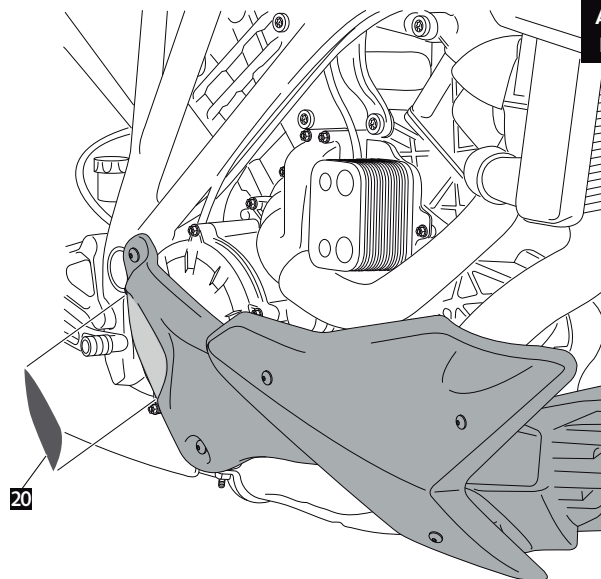

9

ASSEMBLY
MONTAJE