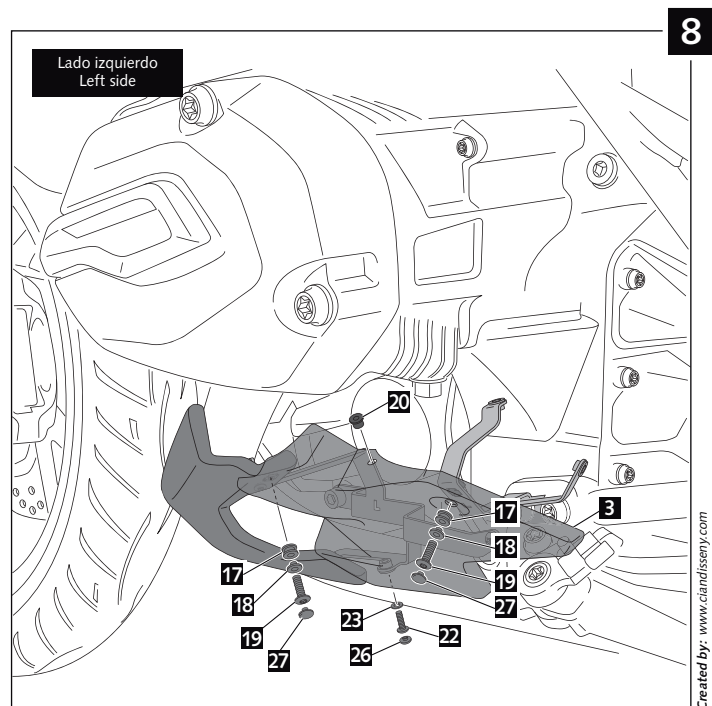

MOTOPLASTIC, S.A.

Molí de la sal, 1 - 08403 Granollers (Barcelona) SPAIN

Tel. 34 93 849 06 33 - Fax 34 93 849 09 88

info@puig.tv - info@puigusa.com

www.puig.tv - www.puigusa.com

INSTRUCCIONES DE MONTAJE - MOUNTING INSTRUCTIONS - MONTAGEANLEITUNG

QUILLA ADAPTABLE PARA - ENGINE SPOILER FOR - BUGSPOILER FÜR BMW R1200R '15- / R1200RS '15-