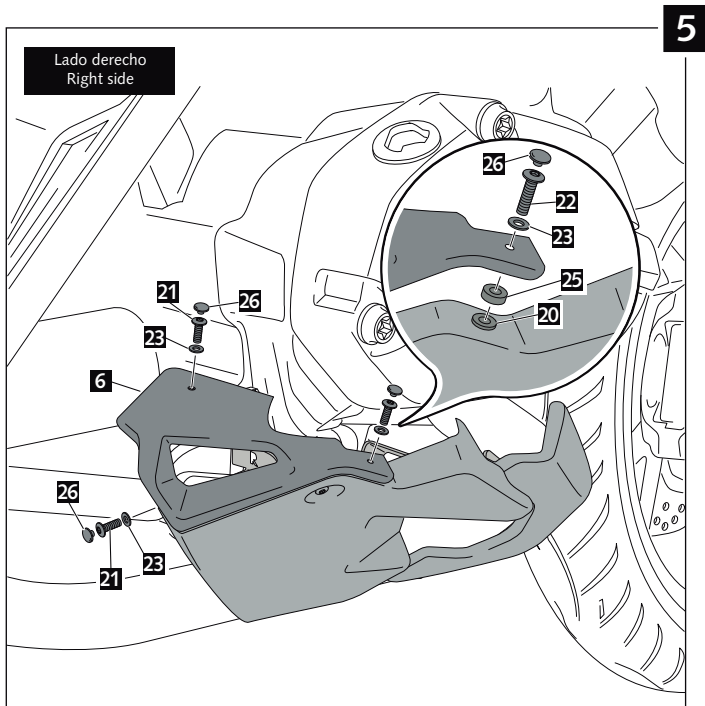

MOTOPLASTIC, S.A.

Molí de la sal, 1 - 08403 Granollers (Barcelona) SPAIN

Tel. 34 93 849 06 33 - Fax 34 93 849 09 88

info@puig.tv - info@puigusa.com

www.puig.tv - www.puigusa.com

INSTRUCCIONES DE MONTAJE - MOUNTING INSTRUCTIONS - MONTAGEANLEITUNG

QUILLA ADAPTABLE PARA - ENGINE SPOILER FOR - BUGSPOILER FÜR BMW R1200R '15- / R1200RS '15-