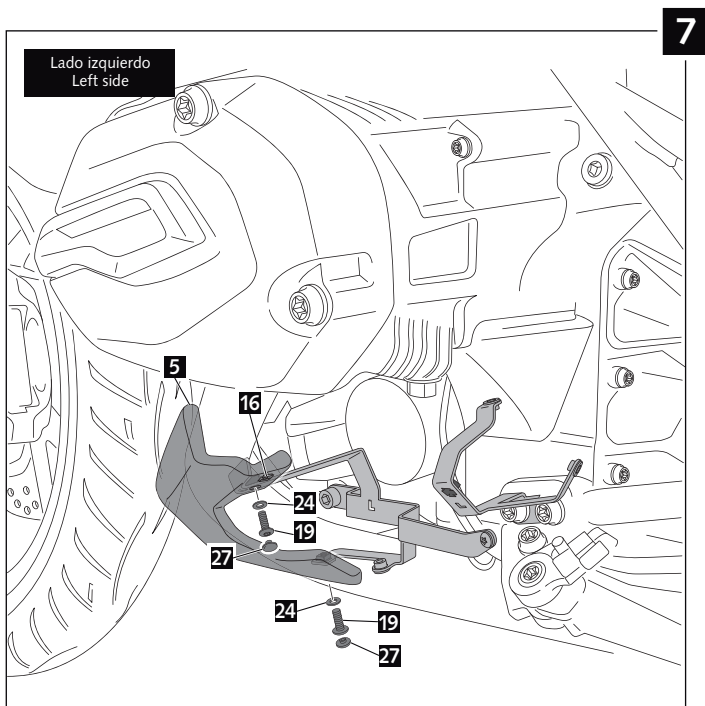

MOTOPLASTIC, S.A.

Molí de la sal, 1 - 08403 Granollers (Barcelona) SPAIN

Tel. 34 93 849 06 33 - Fax 34 93 849 09 88

info@puig.tv - info@puigusa.com

www.puig.tv - www.puigusa.com

INSTRUCCIONES DE MONTAJE - MOUNTING INSTRUCTIONS - MONTAGEANLEITUNG

QUILLA ADAPTABLE PARA - ENGINE SPOILER FOR - BUGSPOILER FÜR BMW R1200R '15- / R1200RS '15-