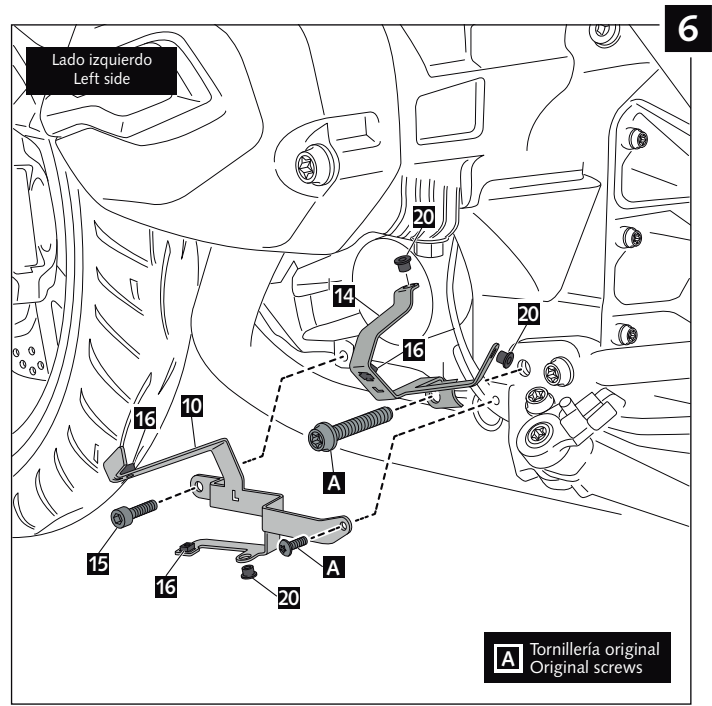

INSTRUCCIONES DE MONTAJE - MOUNTING INSTRUCTIONS - MONTAGEANLEITUNG

QUILLA ADAPTABLE PARA - ENGINE SPOILER FOR - BUGSPOILER FÜR BMW R1200R '15- / R1200RS '15-

ID.	PIEZA/PART	DESCRIP.	QTY.
1		Quilla central Central Bugspoiler	1
2		Lateral derecho Right lateral	1
3		Lateral izquierdo Left lateral	1
4		Tapa de aluminio derecha Right aluminum cover	1
5		Tapa de aluminio izquierda Left aluminum cover	1
6		Tapa derecha posterior Right rear cover	1
7		Tapa izquierda posterior Left rear cover	1
8		Soporte central Central support	1
9		Soporte lateral derecho Right lateral support	1
10		Soporte lateral izquierdo Left lateral support	1
11		Soporte frontal derecho Right front support	1
12		Soporte frontal izquierdo Left front support	1
13		Soporte posterior derecho Right rear support	1
14		Soporte posterior izquierdo Left rear support	1

ID.	PIEZA/PART	DESCRIP.	QTY.
15		Tornillo Allen M8x15 DIN 912 (negro) Allen screw M8x15 DIN 912 (black)	4
16		Tuerca enjaulada de aluminio M6 Lock nut M6	10
17		Silentblock Silentblock	6
18		Casquillo con valona Busch with flange	6
19		Tornillo Allen M6x16 7380 (negro) M6x16 Allen screw 7380 (black)	13
20		Silentblock M5 M5 Silentblock	10
21		Tornillo Allen M5x16 7380 (negro) M5x16 Allen screw 7380 (black)	8
22		Tornillo Allen M5x20 7380 (negro) M5x20 Allen screw 7380 (black)	2
23		Arandela de nylon M5x0,5 M5x0,5 nylon washer	10
24		Arandela de nylon M6x0,5 M6x0,5 nylon washer	6
25		Arandela de goma Rubber washer	2
26		Tapón tornillo M5 ISO 7380 M5 ISO 7380 screw cap	10
27		Tapón tornillo M6 ISO 7380 M6 ISO 7380 screw cap	12
28		Kit adhesivos Stickers set	1

info@puig.tv - info@puigusa.com

www.puig.tv - www.puigusa.com

INSTRUCCIONES DE MONTAJE - MOUNTING INSTRUCTIONS - MONTAGEANLEITUNG

QUILLA ADAPTABLE PARA - ENGINE SPOILER FOR - BUGSPOILER FÜR BMW R1200R '15- / R1200RS '15-