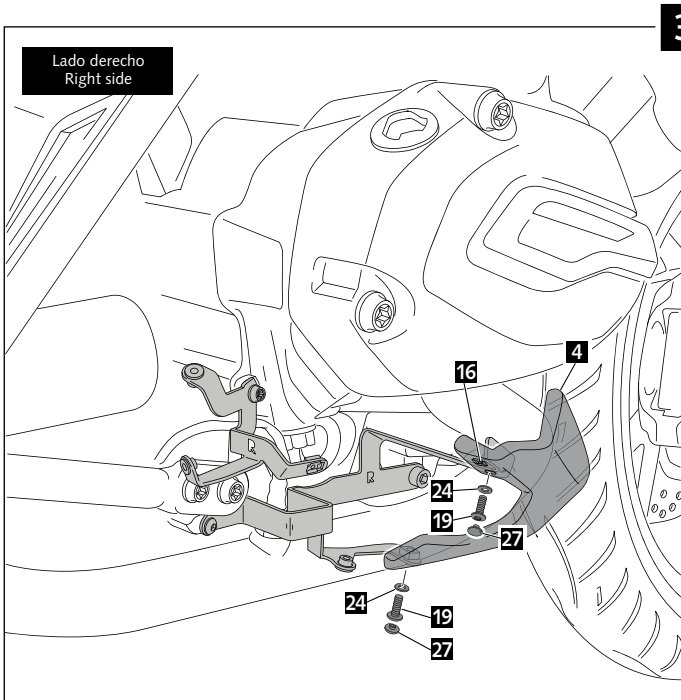

MOTOPLASTIC, S.A.

Molí de la sal, 1 - 08403 Granollers (Barcelona) SPAIN

Tel. 34 93 849 06 33 - Fax 34 93 849 09 88

info@puig.tv - info@puigusa.com

www.puig.tv - www.puigusa.com

INSTRUCCIONES DE MONTAJE - MOUNTING INSTRUCTIONS - MONTAGEANLEITUNG

QUILLA ADAPTABLE PARA - ENGINE SPOILER FOR - BUGSPOILER FÜR BMW R1200R '15- / R1200RS '15-