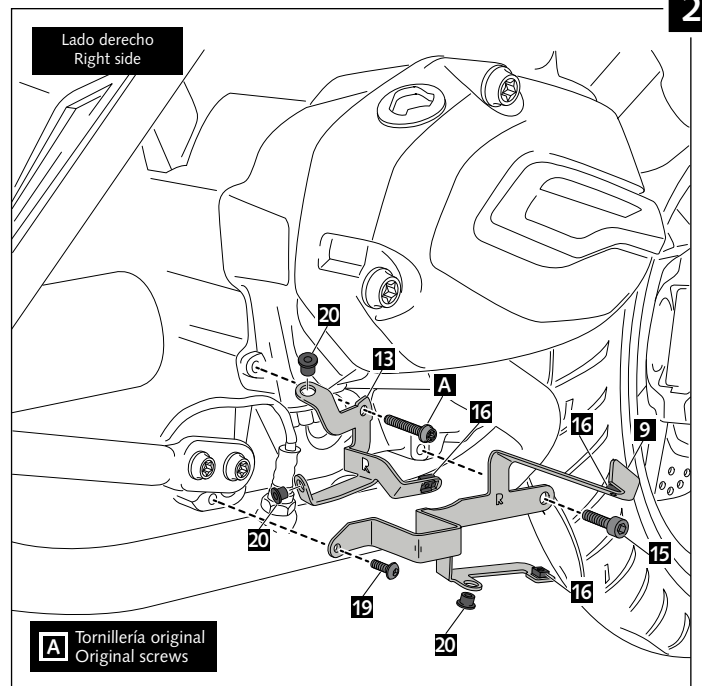

MOTOPLASTIC, S.A.

Molí de la sal, 1 - 08403 Granollers (Barcelona) SPAIN

Tel. 34 93 849 06 33 - Fax 34 93 849 09 88

info@puig.tv - info@puigusa.com

www.puig.tv - www.puigusa.com

INSTRUCCIONES DE MONTAJE - MOUNTING INSTRUCTIONS - MONTAGEANLEITUNG

QUILLA ADAPTABLE PARA - ENGINE SPOILER FOR - BUGSPOILER FÜR BMW R1200R '15- / R1200RS '15-