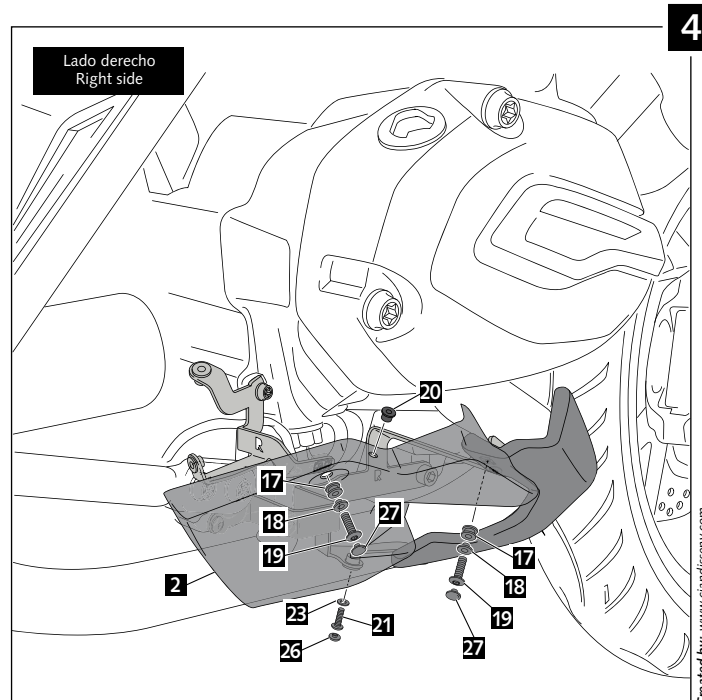

MOTOPLASTIC, S.A.

Molí de la sal, 1 - 08403 Granollers (Barcelona) SPAIN

Tel. 34 93 849 06 33 - Fax 34 93 849 09 88

info@puig.tv - info@puigusa.com

www.puig.tv - www.puigusa.com

INSTRUCCIONES DE MONTAJE - MOUNTING INSTRUCTIONS - MONTAGEANLEITUNG

QUILLA ADAPTABLE PARA - ENGINE SPOILER FOR - BUGSPOILER FÜR BMW R1200R '15- / R1200RS '15-