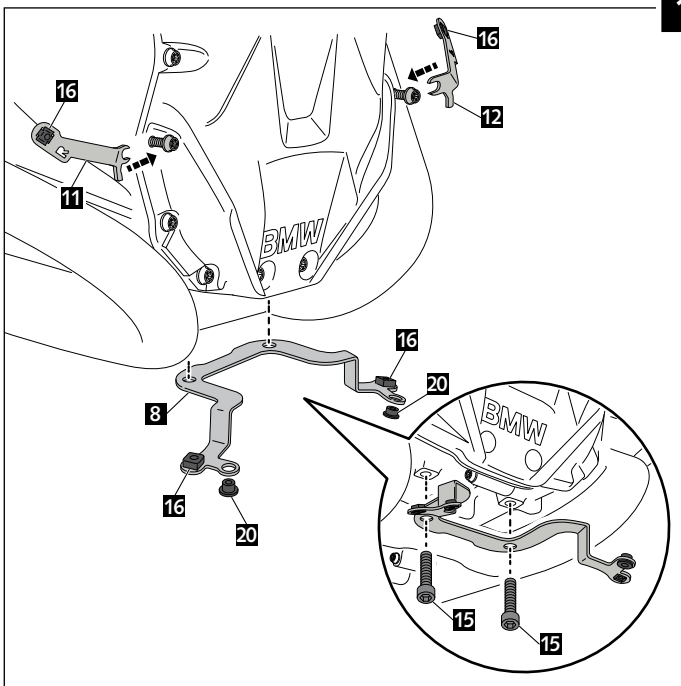

MOTOPLASTIC, S.A.

Molí de la sal, 1 - 08403 Granollers (Barcelona) SPAIN

Tel. 34 93 849 06 33 - Fax 34 93 849 09 88

info@puig.tv - info@puigusa.com

www.puig.tv - www.puigusa.com

INSTRUCCIONES DE MONTAJE - MOUNTING INSTRUCTIONS - MONTAGEANLEITUNG

QUILLA ADAPTABLE PARA - ENGINE SPOILER FOR - BUGSPOILER FÜR BMW R1200R '15- / R1200RS '15-