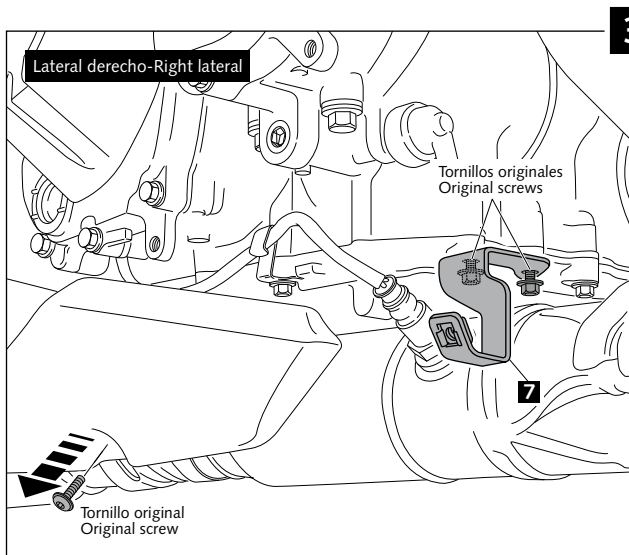

MOTOPLASTIC, S.A.

Molí de la sal, 1 - 08403 Granollers (Barcelona) SPAIN

Tel. 34 93 849 06 33 - Fax 34 93 849 09 88

info@puig.tv - info@puigusa.com

www.puig.tv - www.puigusa.com

QUILLA ADAPTABLE A – ENGINE SPOILER FOR – BUGSPOILER FÜR

KAWASAKI Z800/E

Ref.: 6507 J
(color negro/black colour)

Ref.: 6507C
(color carbono/carbón look)