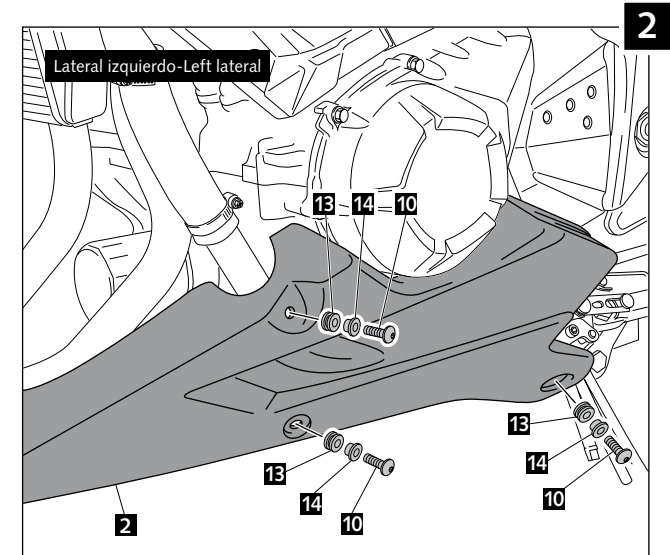

KAWASAKI Z800/E

Ref.: 6507 J
(color negro/black colour)

Ref.: 6507C
(color carbono/carbón look)

MOTOPLASTIC, S.A.

Molí de la sal, 1 - 08403 Granollers (Barcelona) SPAIN

Tel. 34 93 849 06 33 - Fax 34 93 849 09 88

info@puig.tv - info@puigusa.com

www.puig.tv - www.puigusa.com

QUILLA ADAPTABLE A – ENGINE SPOILER FOR – BUGSPOILER FÜR KAWASAKI Z800/E

ID.		DESCRIPCIÓN	DESCRIPTION	QTY.
1		Quilla derecha	Right engine spoiler	1
2		Quilla izquierda	Left engine spoiler	1
3		Quilla central	Central engine spoiler	1
4		Soporte metálico superior izquierdo con tuerca enjaulada M6	Upper left support with M6 caged nut	1
5		Soporte metálico trasero izquierdo con tuerca enjaulada M6	Rear left support with M6 caged nut	1
6		Soporte metálico inferior izquierdo con tuerca enjaulada M6	Lower left support with M6 caged nut	1
7		Soporte metálico derecho con tuerca enjaulada M6	Right support with M6 caged nut	1
8		Sop. metálico derecho para escapes no originales	Right metal support for non original exhausts	1
9		Tornillo Allen M6x10 ISO 7380	M6x10 ISO 7380 Allen screw	2
10		Tornillo Allen M6x16 ISO 7380	M6x16 ISO 7380 Allen screw	6
11		Tornillo Allen M5x16 ISO 7380	M5x16 ISO 7380 Allen screw	4
12		Silemblock M5	M5 Silemblock	4
13		Silemblock	Silemblock	6
14		Casquillo con valona	Bush with flange	6
15		Arandela de Nylon M5x0,5	M5x0,5 Nylon washer	4
16		Conjunto de adhesivos	Stickers set	1