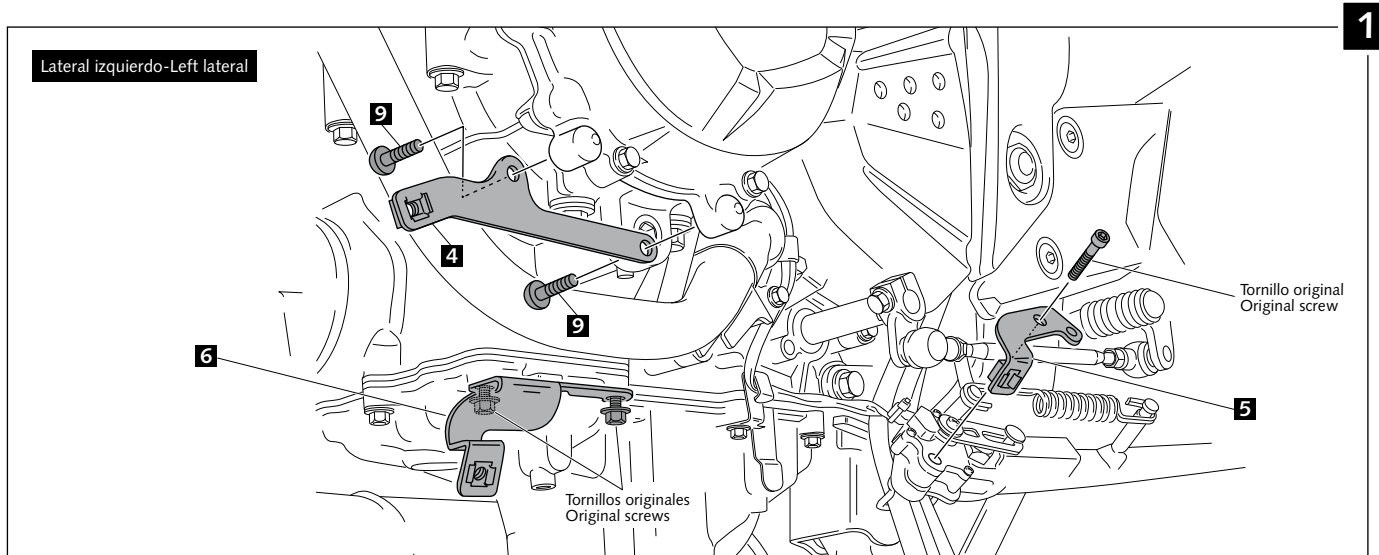

KAWASAKI Z800/E

Ref.: 6507 J
(color negro/black colour)

Ref.: 6507C
(color carbono/carbón look)

MOTOPLASTIC, S.A.

Molí de la sal, 1 - 08403 Granollers (Barcelona) SPAIN

Tel. 34 93 849 06 33 - Fax 34 93 849 09 88

info@puig.tv - info@puigusa.com

www.puig.tv - www.puigusa.com

QUILLA ADAPTABLE A – ENGINE SPOILER FOR – BUGSPOILER FÜR KAWASAKI Z800/E

ID.		DESCRIPCIÓN	DESCRIPTION	QTY.
1		Quilla derecha	Right engine spoiler	1
2		Quilla izquierda	Left engine spoiler	1
3		Quilla central	Central engine spoiler	1
4		Soporte metálico superior izquierdo con tuerca enjaulada M6	Upper left support with M6 caged nut	1
5		Soporte metálico trasero izquierdo con tuerca enjaulada M6	Rear left support with M6 caged nut	1
6		Soporte metálico inferior izquierdo con tuerca enjaulada M6	Lower left support with M6 caged nut	1
7		Soporte metálico derecho con tuerca enjaulada M6	Right support with M6 caged nut	1
8		Sop. metálico derecho para escapes no originales	Right metal support for non original exhausts	1
9		Tornillo Allen M6x10 ISO 7380	M6x10 ISO 7380 Allen screw	2
10		Tornillo Allen M6x16 ISO 7380	M6x16 ISO 7380 Allen screw	6
11		Tornillo Allen M5x16 ISO 7380	M5x16 ISO 7380 Allen screw	4
12		Silemblock M5	M5 Silemblock	4
13		Silemblock	Silemblock	6
14		Casquillo con valona	Bush with flange	6
15		Arandela de Nylon M5x0,5	M5x0,5 Nylon washer	4
16		Conjunto de adhesivos	Stickers set	1