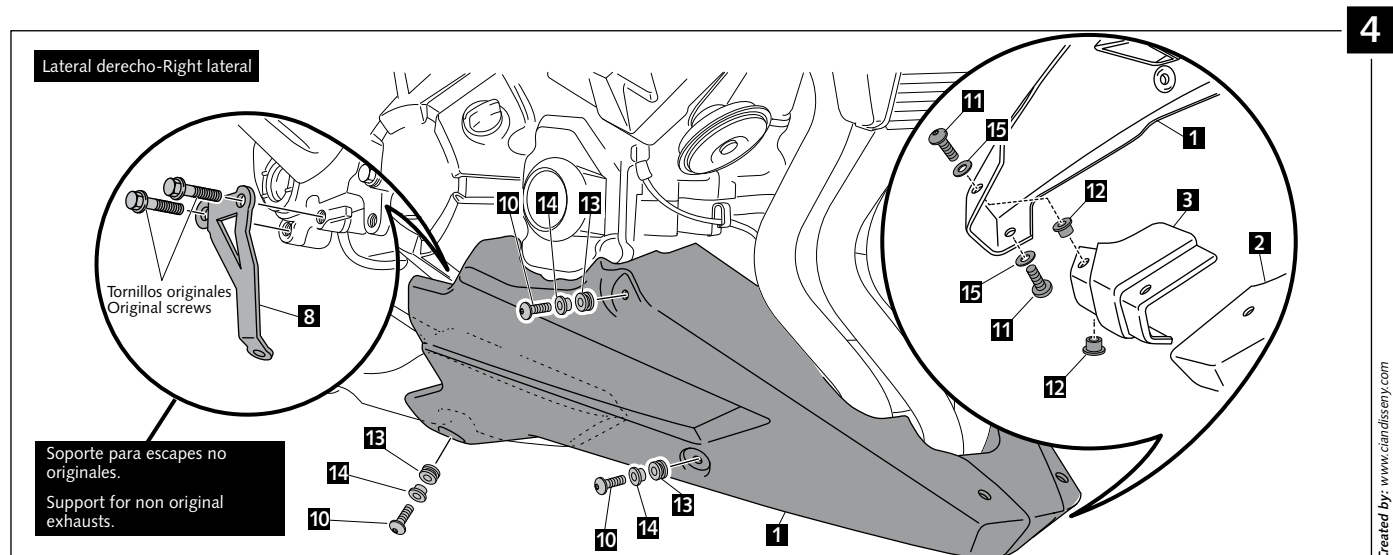

KAWASAKI Z800/E

Ref.: 6507 J
(color negro/black colour)

Ref.: 6507C
(color carbono/carbón look)

MOTOPLASTIC, S.A.

Molí de la sal, 1 - 08403 Granollers (Barcelona) SPAIN

Tel. 34 93 849 06 33 - Fax 34 93 849 09 88

info@puig.tv - info@puigusa.com

www.puig.tv - www.puigusa.com

QUILLA ADAPTABLE A – ENGINE SPOILER FOR – BUGSPOILER FÜR KAWASAKI Z800/E

ID.		DESCRIPCIÓN	DESCRIPTION	QTY.
1		Quilla derecha	Right engine spoiler	1
2		Quilla izquierda	Left engine spoiler	1
3		Quilla central	Central engine spoiler	1
4		Soporte metálico superior izquierdo con tuerca enjaulada M6	Upper left support with M6 caged nut	1
5		Soporte metálico trasero izquierdo con tuerca enjaulada M6	Rear left support with M6 caged nut	1
6		Soporte metálico inferior izquierdo con tuerca enjaulada M6	Lower left support with M6 caged nut	1
7		Soporte metálico derecho con tuerca enjaulada M6	Right support with M6 caged nut	1
8		Sop. metálico derecho para escapes no originales	Right metal support for non original exhausts	1
9		Tornillo Allen M6x10 ISO 7380	M6x10 ISO 7380 Allen screw	2
10		Tornillo Allen M6x16 ISO 7380	M6x16 ISO 7380 Allen screw	6
11		Tornillo Allen M5x16 ISO 7380	M5x16 ISO 7380 Allen screw	4
12		Silemblock M5	M5 Silemblock	4
13		Silemblock	Silemblock	6
14		Casquillo con valona	Bush with flange	6
15		Arandela de Nylon M5x0,5	M5x0,5 Nylon washer	4
16		Conjunto de adhesivos	Stickers set	1