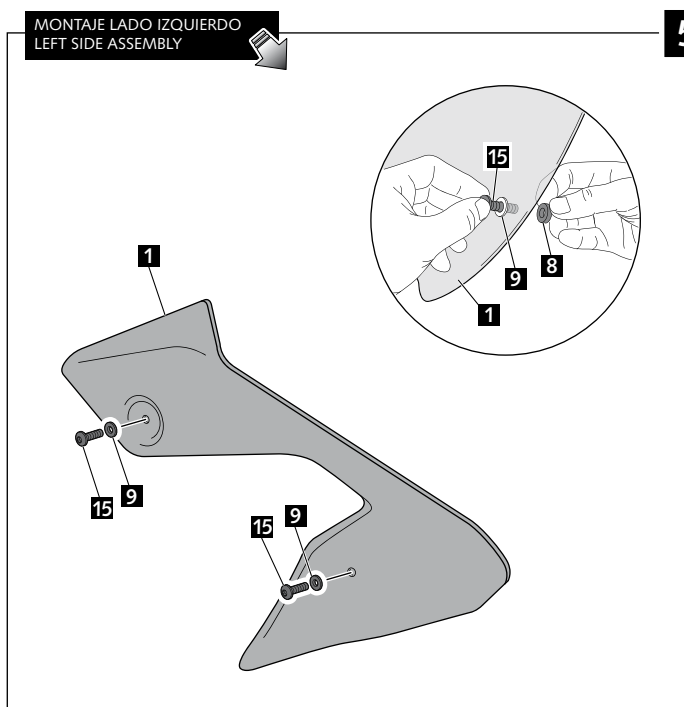

DEFLECTORES INFERIORES PARA - LOWER DEFLECTORS FOR - UNTERDEFLEKTOREN

BMW

R1200GS LC '13 -'16 / R1200GS /EXC/RALL'17- / R1250GS'18-

Ref.: 9848

ID	PIEZA / PART	DESCRIPCIÓN	DESCRIPTION	QTY	REF.
1		Deflector izquierdo	Left deflector	1	9848F/H/WM3
2		Deflector derecho	Right deflector	1	9848F/H/WM3
3		Casquillo Ø14xØ8xØ30	Ø14xØ8xØ30 arrowhead	2	CASQUI-----149
4		Casquillo Ø14xØ8xØ20	Ø14xØ8xØ20 arrowhead	2	CASQUI-----659
5		Tornillo Allen M5x50 Ø11 ISO 7380	M5x50 ISO Ø11 7380 Allen screw	2	TORNI-I7380-773
6		Tornillo Allen M5x40 Ø11 ISO 7380	M5x40 ISO Ø11 7380 Allen screw	2	TORNI-I7380-774
7		Arandela metálica M5 DIN 9021 Ø5,3x Ø15 x1,2 (negra)	M5 DIN 9021 Ø5,3x Ø15 x1,2 Metalic washer (Black)	4	ARAND-PD5---152
8		Arandela de goma Ø4,5 x Ø11 x 2mm	4,5 x Ø11 x 2mm ruber washer	4	ARAND-EPDM--722
9		Arandela de nylon M5x1	M5x1 nylon washer	4	ARNV0000000245
10		Tapón tornillo M5 ISO 7380	M5 ISO 7380 Allen screw cap	4	TAPON-----85
11		Soporte metalico izquierdo L1	Left metal support (L1)	1	SOPOR-4P-2-9848
12		Soporte metalico izquierdo L2	Left metal support (L2)	1	SOPOR-4P-2-9848
13		Soporte metalico derecho R1	Right metal support (R1)	1	SOPOR-4P-2-9848
14		Soporte metalico derecho R2	Right metal support (R2)	1	SOPOR-4P-2-9848
15		Tornillo Allen M5x11 Ø11 ISO 7380	M5x11 Ø11 ISO 7380 Allen screw	4	TORNI-AI----520
16		Tornillo Allen M5x16 Ø11 ISO 7380	M5x16 Ø11 ISO 7380 Allen screw	2	TORNI-I7380-493

INSTRUCCIONES DE MONTAJE - MOUNTING INSTRUCTIONS - MONTAGEANLEITUNG

MONTAJE PARA EL MODELO

ASSEMBLY FOR MODEL

R1200 GS LC '13 - '16

INSTRUCCIONES DE MONTAJE - MOUNTING INSTRUCTIONS - MONTAGEANLEITUNG

MONTAJE PARA EL MODELO
 ASSEMBLY FOR MODEL