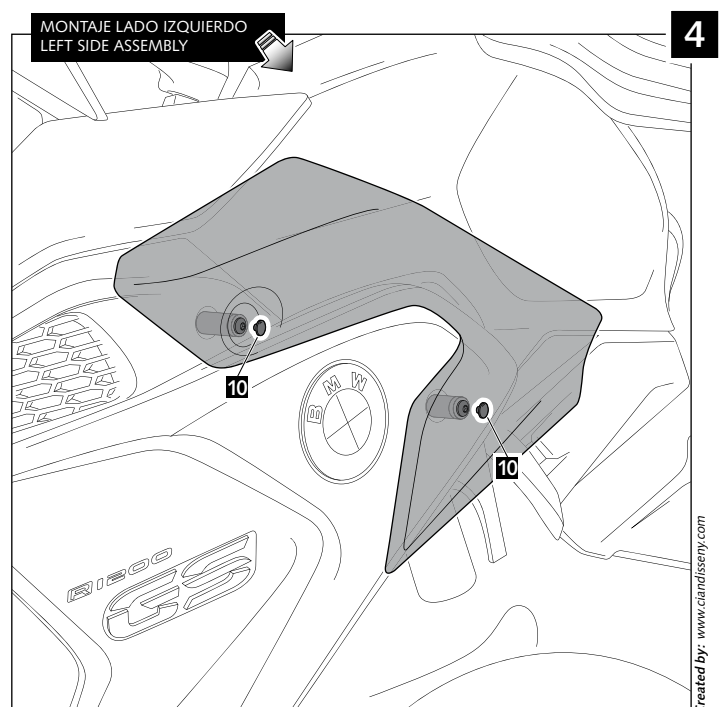

DEFLECTORES INFERIORES PARA - LOWER DEFLECTORS FOR - UNTERDEFLEKTOREN

BMW

R1200GS LC '13 -'16 / R1200GS /EXC/RALL'17- / R1250GS'18-

Ref.: 9848

ID	PIEZA / PART	DESCRIPCIÓN	DESCRIPTION	QTY	REF.
1		Deflector izquierdo	Left deflector	1	9848F/H/WM3
2		Deflector derecho	Right deflector	1	9848F/H/WM3
3		Casquillo Ø14xØ8xØ30	Ø14xØ8xØ30 arrowhead	2	CASQUI-----149
4		Casquillo Ø14xØ8xØ20	Ø14xØ8xØ20 arrowhead	2	CASQUI-----659
5		Tornillo Allen M5x50 Ø11 ISO 7380	M5x50 ISO Ø11 7380 Allen screw	2	TORNI-I7380-773
6		Tornillo Allen M5x40 Ø11 ISO 7380	M5x40 ISO Ø11 7380 Allen screw	2	TORNI-I7380-774
7		Arandela metálica M5 DIN 9021 Ø5,3x Ø15 x1,2 (negra)	M5 DIN 9021 Ø5,3x Ø15 x1,2 Metalic washer (Black)	4	ARAND-PD5---152
8		Arandela de goma Ø4,5 x Ø11 x 2mm	4,5 x Ø11 x 2mm ruber washer	4	ARAND-EPDM--722
9		Arandela de nylon M5x1	M5x1 nylon washer	4	ARNV0000000245
10		Tapón tornillo M5 ISO 7380	M5 ISO 7380 Allen screw cap	4	TAPON-----85
11		Soporte metalico izquierdo L1	Left metal support (L1)	1	SOPOR-4P-2-9848
12		Soporte metalico izquierdo L2	Left metal support (L2)	1	SOPOR-4P-2-9848
13		Soporte metalico derecho R1	Right metal support (R1)	1	SOPOR-4P-2-9848
14		Soporte metalico derecho R2	Right metal support (R2)	1	SOPOR-4P-2-9848
15		Tornillo Allen M5x11 Ø11 ISO 7380	M5x11 Ø11 ISO 7380 Allen screw	4	TORNI-AI----520
16		Tornillo Allen M5x16 Ø11 ISO 7380	M5x16 Ø11 ISO 7380 Allen screw	2	TORNI-I7380-493

R1200GS LC '13 - '16 / R1250GS '18

Created by: www.cuntdisney.com

MONTAJE PARA EL MODELO
 ASSEMBLY FOR MODEL

R1200 GS LC '17-
 R1250 GS '18-

INSTRUCCIONES DE MONTAJE - MOUNTING INSTRUCTIONS - MONTAGEANLEITUNG

MONTAJE PARA EL MODELO
 ASSEMBLY FOR MODEL

**R1200 GS LC '17-
 R1250 GS '18-**

INSTRUCCIONES DE MONTAJE - MOUNTING INSTRUCTIONS - MONTAGEANLEITUNG

MONTAJE PARA EL MODELO
 ASSEMBLY FOR MODEL

R1200 GS LC '13 - '16