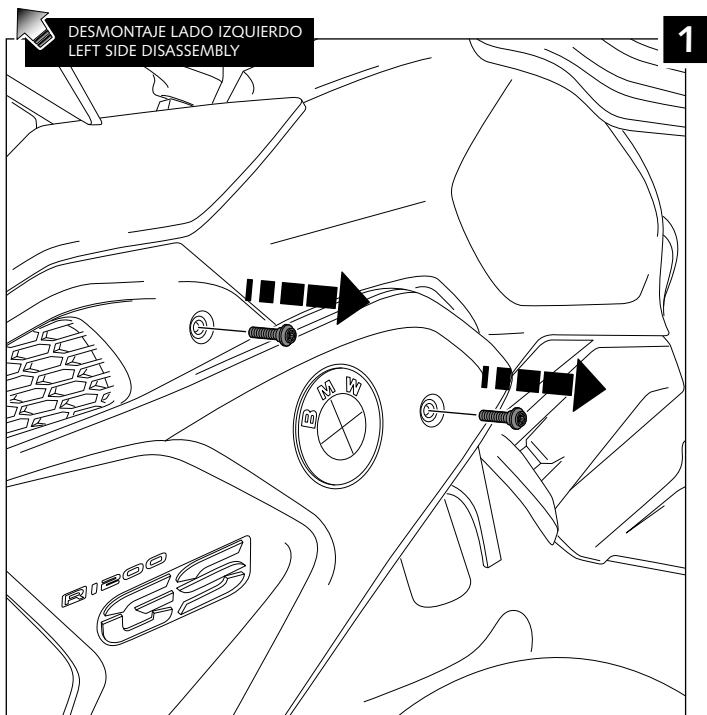

DEFLECTORES INFERIORES PARA - LOWER DEFLECTORS FOR - UNTERDEFLEKTOREN

BMW

R1200GS LC '13 -'16 / R1200GS /EXC/RALL'17- / R1250GS'18-

Ref.: 9848

ID	PIEZA / PART	DESCRIPCIÓN	DESCRIPTION	QTY	REF.
1		Deflector izquierdo	Left deflector	1	9848F/H/WM3
2		Deflector derecho	Right deflector	1	9848F/H/WM3
3		Casquillo Ø14xØ8xØ30	Ø14xØ8xØ30 arrowhead	2	CASQUI-----149
4		Casquillo Ø14xØ8xØ20	Ø14xØ8xØ20 arrowhead	2	CASQUI-----659
5		Tornillo Allen M5x50 Ø11 ISO 7380	M5x50 ISO Ø11 7380 Allen screw	2	TORNI-I7380-773
6		Tornillo Allen M5x40 Ø11 ISO 7380	M5x40 ISO Ø11 7380 Allen screw	2	TORNI-I7380-774
7		Arandela metálica M5 DIN 9021 Ø5,3x Ø15 x1,2 (negra)	M5 DIN 9021 Ø5,3x Ø15 x1,2 Metalic washer (Black)	4	ARAND-PD5---152
8		Arandela de goma Ø4,5 x Ø11 x 2mm	4,5 x Ø11 x 2mm ruber washer	4	ARAND-EPDM--722
9		Arandela de nylon M5x1	M5x1 nylon washer	4	ARNV0000000245
10		Tapón tornillo M5 ISO 7380	M5 ISO 7380 Allen screw cap	4	TAPON-----85
11		Soporte metalico izquierdo L1	Left metal support (L1)	1	SOPOR-4P-2-9848
12		Soporte metalico izquierdo L2	Left metal support (L2)	1	SOPOR-4P-2-9848
13		Soporte metalico derecho R1	Right metal support (R1)	1	SOPOR-4P-2-9848
14		Soporte metalico derecho R2	Right metal support (R2)	1	SOPOR-4P-2-9848
15		Tornillo Allen M5x11 Ø11 ISO 7380	M5x11 Ø11 ISO 7380 Allen screw	4	TORNI-AI----520
16		Tornillo Allen M5x16 Ø11 ISO 7380	M5x16 Ø11 ISO 7380 Allen screw	2	TORNI-I7380-493

R1200GS LC '13 - '16 / R1250GS '18

Created by: www.cuntdisney.com

MONTAJE PARA EL MODELO
 ASSEMBLY FOR MODEL

R1200 GS LC '17-
 R1250 GS '18-

INSTRUCCIONES DE MONTAJE - MOUNTING INSTRUCTIONS - MONTAGEANLEITUNG