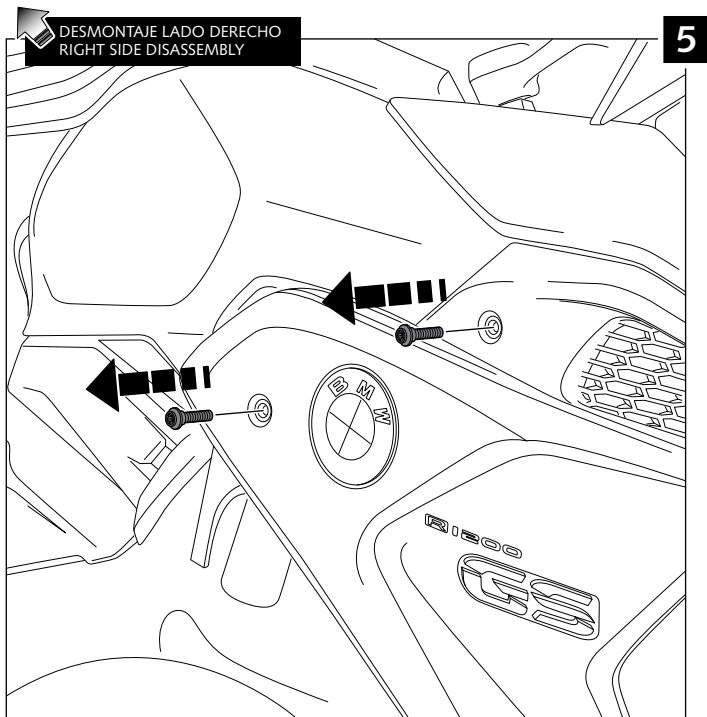

MONTAJE PARA EL MODELO
ASSEMBLY FOR MODEL

**R1200 GS LC '17-
R1250 GS '18-**

INSTRUCCIONES DE MONTAJE - MOUNTING INSTRUCTIONS - MONTAGEANLEITUNG