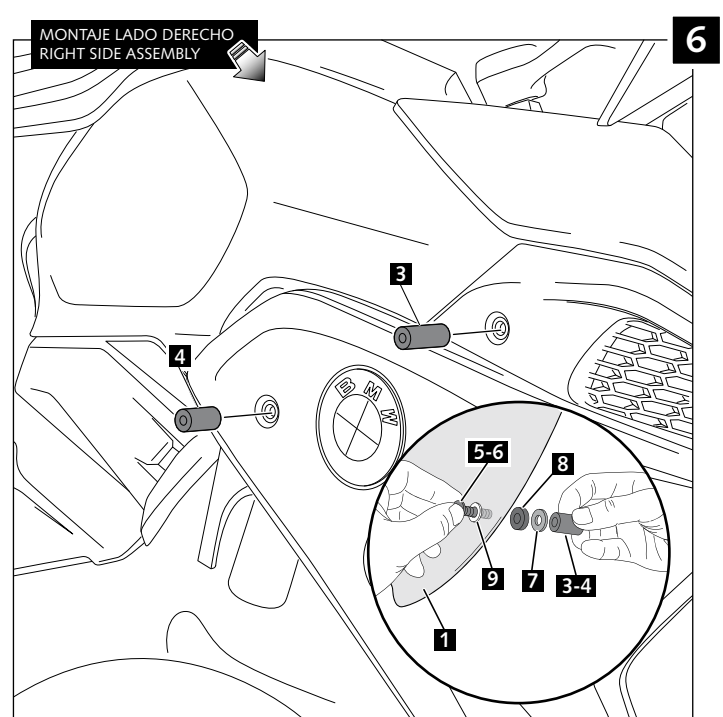

DEFLECTORES INFERIORES PARA - LOWER DEFLECTORS FOR - UNTERDEFLEKTOREN

BMW

R1200GS LC '13 -'16 / R1200GS /EXC/RALL'17- / R1250GS'18-

Ref.: 9848

ID	PIEZA / PART	DESCRIPCIÓN	DESCRIPTION	QTY	REF.
1		Deflector izquierdo	Left deflector	1	9848F/H/WM3
2		Deflector derecho	Right deflector	1	9848F/H/WM3
3		Casquillo Ø14xØ8xØ30	Ø14xØ8xØ30 arrowhead	2	CASQUI-----149
4		Casquillo Ø14xØ8xØ20	Ø14xØ8xØ20 arrowhead	2	CASQUI-----659
5		Tornillo Allen M5x50 Ø11 ISO 7380	M5x50 ISO Ø11 7380 Allen screw	2	TORNI-I7380-773
6		Tornillo Allen M5x40 Ø11 ISO 7380	M5x40 ISO Ø11 7380 Allen screw	2	TORNI-I7380-774
7		Arandela metálica M5 DIN 9021 Ø5,3x Ø15 x1,2 (negra)	M5 DIN 9021 Ø5,3x Ø15 x1,2 Metalic washer (Black)	4	ARAND-PD5---152
8		Arandela de goma Ø4,5 x Ø11 x 2mm	4,5 x Ø11 x 2mm ruber washer	4	ARAND-EPDM--722
9		Arandela de nylon M5x1	M5x1 nylon washer	4	ARNV0000000245
10		Tapón tornillo M5 ISO 7380	M5 ISO 7380 Allen screw cap	4	TAPON-----85
11		Soporte metalico izquierdo L1	Left metal support (L1)	1	SOPOR-4P-2-9848
12		Soporte metalico izquierdo L2	Left metal support (L2)	1	SOPOR-4P-2-9848
13		Soporte metalico derecho R1	Right metal support (R1)	1	SOPOR-4P-2-9848
14		Soporte metalico derecho R2	Right metal support (R2)	1	SOPOR-4P-2-9848
15		Tornillo Allen M5x11 Ø11 ISO 7380	M5x11 Ø11 ISO 7380 Allen screw	4	TORNI-AI----520
16		Tornillo Allen M5x16 Ø11 ISO 7380	M5x16 Ø11 ISO 7380 Allen screw	2	TORNI-I7380-493

R1200GS LC '13 - '16 / R1250GS '18

Created by: www.cuntdisney.com

MONTAJE PARA EL MODELO
 ASSEMBLY FOR MODEL

R1200 GS LC '17-
 R1250 GS '18-

INSTRUCCIONES DE MONTAJE - MOUNTING INSTRUCTIONS - MONTAGEANLEITUNG

MONTAJE PARA EL MODELO
 ASSEMBLY FOR MODEL

**R1200 GS LC '17-
 R1250 GS '18-**

INSTRUCCIONES DE MONTAJE - MOUNTING INSTRUCTIONS - MONTAGEANLEITUNG

MONTAJE PARA EL MODELO
 ASSEMBLY FOR MODEL

R1200 GS LC '13 - '16