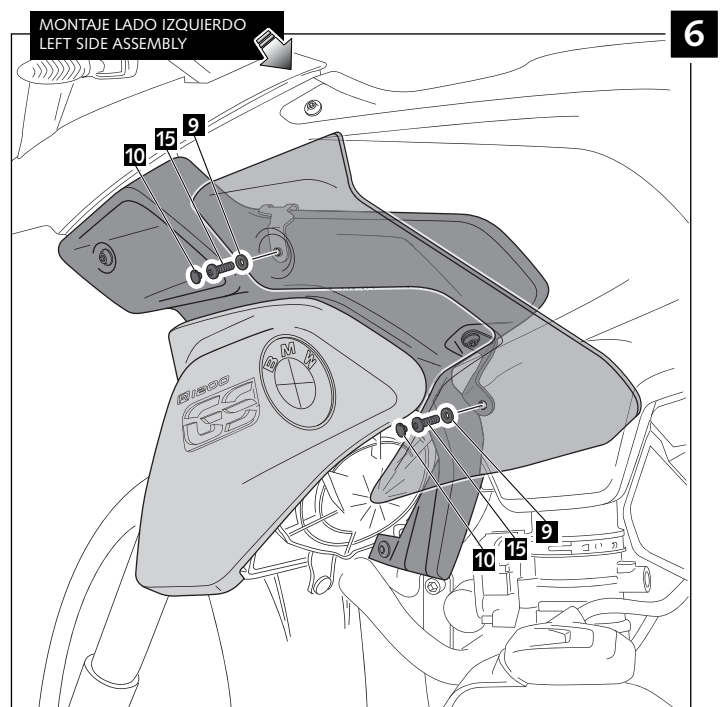

DEFLECTORES INFERIORES PARA - LOWER DEFLECTORS FOR - UNTERDEFLEKTOREN

BMW

R1200GS LC '13 -'16 / R1200GS /EXC/RALL'17- / R1250GS'18-

Ref.: 9848

ID	PIEZA / PART	DESCRIPCIÓN	DESCRIPTION	QTY	REF.
1		Deflector izquierdo	Left deflector	1	9848F/H/WM3
2		Deflector derecho	Right deflector	1	9848F/H/WM3
3		Casquillo Ø14xØ8xØ30	Ø14xØ8xØ30 arrowhead	2	CASQUI-----149
4		Casquillo Ø14xØ8xØ20	Ø14xØ8xØ20 arrowhead	2	CASQUI-----659
5		Tornillo Allen M5x50 Ø11 ISO 7380	M5x50 ISO Ø11 7380 Allen screw	2	TORNI-I7380-773
6		Tornillo Allen M5x40 Ø11 ISO 7380	M5x40 ISO Ø11 7380 Allen screw	2	TORNI-I7380-774
7		Arandela metálica M5 DIN 9021 Ø5,3x Ø15 x1,2 (negra)	M5 DIN 9021 Ø5,3x Ø15 x1,2 Metalic washer (Black)	4	ARAND-PD5---152
8		Arandela de goma Ø4,5 x Ø11 x 2mm	4,5 x Ø11 x 2mm ruber washer	4	ARAND-EPDM--722
9		Arandela de nylon M5x1	M5x1 nylon washer	4	ARNV0000000245
10		Tapón tornillo M5 ISO 7380	M5 ISO 7380 Allen screw cap	4	TAPON-----85
11		Soporte metalico izquierdo L1	Left metal support (L1)	1	SOPOR-4P-2-9848
12		Soporte metalico izquierdo L2	Left metal support (L2)	1	SOPOR-4P-2-9848
13		Soporte metalico derecho R1	Right metal support (R1)	1	SOPOR-4P-2-9848
14		Soporte metalico derecho R2	Right metal support (R2)	1	SOPOR-4P-2-9848
15		Tornillo Allen M5x11 Ø11 ISO 7380	M5x11 Ø11 ISO 7380 Allen screw	4	TORNI-AI----520
16		Tornillo Allen M5x16 Ø11 ISO 7380	M5x16 Ø11 ISO 7380 Allen screw	2	TORNI-I7380-493

INSTRUCCIONES DE MONTAJE - MOUNTING INSTRUCTIONS - MONTAGEANLEITUNG

MONTAJE PARA EL MODELO

ASSEMBLY FOR MODEL

R1200 GS LC '13 - '16

INSTRUCCIONES DE MONTAJE - MOUNTING INSTRUCTIONS - MONTAGEANLEITUNG

MONTAJE PARA EL MODELO
 ASSEMBLY FOR MODEL