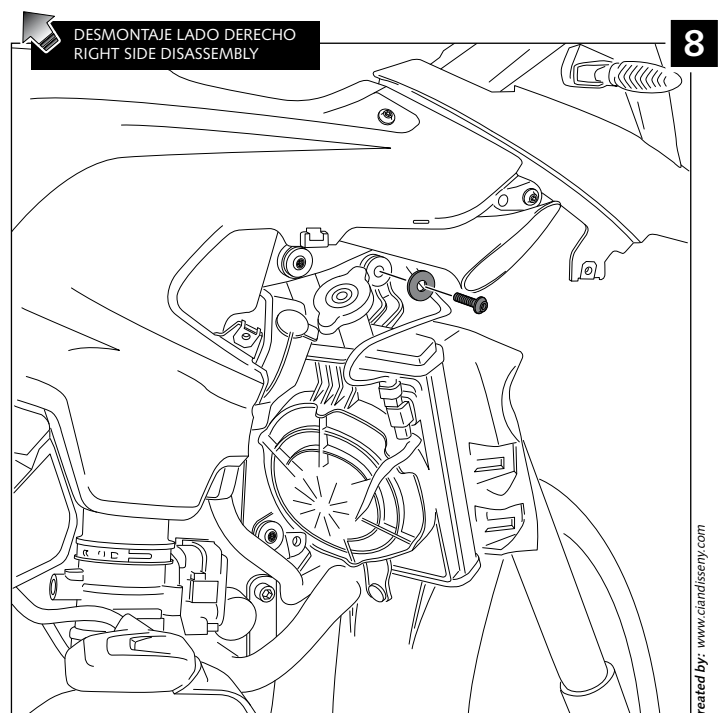

DEFLECTORES INFERIORES PARA - LOWER DEFLECTORS FOR - UNTERDEFLEKTOREN

BMW

R1200GS LC '13 -'16 / R1200GS /EXC/RALL'17- / R1250GS'18-

Ref.: 9848

ID	PIEZA / PART	DESCRIPCIÓN	DESCRIPTION	QTY	REF.
1		Deflector izquierdo	Left deflector	1	9848F/H/WM3
2		Deflector derecho	Right deflector	1	9848F/H/WM3
3		Casquillo Ø14xØ8xØ30	Ø14xØ8xØ30 arrowhead	2	CASQUI-----149
4		Casquillo Ø14xØ8xØ20	Ø14xØ8xØ20 arrowhead	2	CASQUI-----659
5		Tornillo Allen M5x50 Ø11 ISO 7380	M5x50 ISO Ø11 7380 Allen screw	2	TORNI-I7380-773
6		Tornillo Allen M5x40 Ø11 ISO 7380	M5x40 ISO Ø11 7380 Allen screw	2	TORNI-I7380-774
7		Arandela metálica M5 DIN 9021 Ø5,3x Ø15 x1,2 (negra)	M5 DIN 9021 Ø5,3x Ø15 x1,2 Metalic washer (Black)	4	ARAND-PD5---152
8		Arandela de goma Ø4,5 x Ø11 x 2mm	4,5 x Ø11 x 2mm ruber washer	4	ARAND-EPDM--722
9		Arandela de nylon M5x1	M5x1 nylon washer	4	ARNV0000000245
10		Tapón tornillo M5 ISO 7380	M5 ISO 7380 Allen screw cap	4	TAPON-----85
11		Soporte metalico izquierdo L1	Left metal support (L1)	1	SOPOR-4P-2-9848
12		Soporte metalico izquierdo L2	Left metal support (L2)	1	SOPOR-4P-2-9848
13		Soporte metalico derecho R1	Right metal support (R1)	1	SOPOR-4P-2-9848
14		Soporte metalico derecho R2	Right metal support (R2)	1	SOPOR-4P-2-9848
15		Tornillo Allen M5x11 Ø11 ISO 7380	M5x11 Ø11 ISO 7380 Allen screw	4	TORNI-AI----520
16		Tornillo Allen M5x16 Ø11 ISO 7380	M5x16 Ø11 ISO 7380 Allen screw	2	TORNI-I7380-493

INSTRUCCIONES DE MONTAJE - MOUNTING INSTRUCTIONS - MONTAGEANLEITUNG

MONTAJE PARA EL MODELO

ASSEMBLY FOR MODEL

R1200 GS LC '13 - '16

INSTRUCCIONES DE MONTAJE - MOUNTING INSTRUCTIONS - MONTAGEANLEITUNG

MONTAJE PARA EL MODELO
 ASSEMBLY FOR MODEL