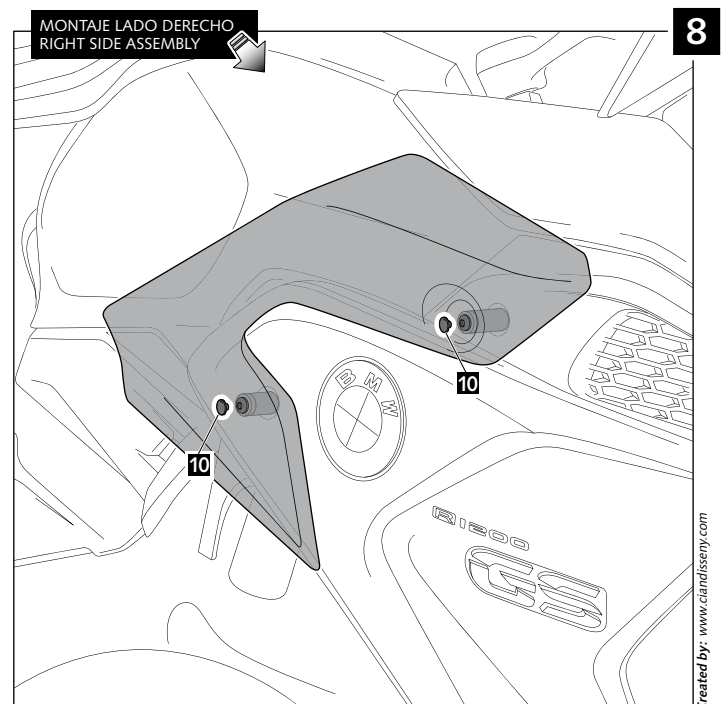

DEFLECTORES INFERIORES PARA - LOWER DEFLECTORS FOR - UNTERDEFLEKTOREN

BMW

R1200GS LC '13 -'16 / R1200GS /EXC/RALL'17- / R1250GS'18-

Ref.: 9848

ID	PIEZA / PART	DESCRIPCIÓN	DESCRIPTION	QTY	REF.
1		Deflector izquierdo	Left deflector	1	9848F/H/WM3
2		Deflector derecho	Right deflector	1	9848F/H/WM3
3		Casquillo Ø14xØ8xØ30	Ø14xØ8xØ30 arrowhead	2	CASQUI-----149
4		Casquillo Ø14xØ8xØ20	Ø14xØ8xØ20 arrowhead	2	CASQUI-----659
5		Tornillo Allen M5x50 Ø11 ISO 7380	M5x50 ISO Ø11 7380 Allen screw	2	TORNI-I7380-773
6		Tornillo Allen M5x40 Ø11 ISO 7380	M5x40 ISO Ø11 7380 Allen screw	2	TORNI-I7380-774
7		Arandela metálica M5 DIN 9021 Ø5,3x Ø15 x1,2 (negra)	M5 DIN 9021 Ø5,3x Ø15 x1,2 Metalic washer (Black)	4	ARAND-PD5---152
8		Arandela de goma Ø4,5 x Ø11 x 2mm	4,5 x Ø11 x 2mm ruber washer	4	ARAND-EPDM--722
9		Arandela de nylon M5x1	M5x1 nylon washer	4	ARNV0000000245
10		Tapón tornillo M5 ISO 7380	M5 ISO 7380 Allen screw cap	4	TAPON-----85
11		Soporte metalico izquierdo L1	Left metal support (L1)	1	SOPOR-4P-2-9848
12		Soporte metalico izquierdo L2	Left metal support (L2)	1	SOPOR-4P-2-9848
13		Soporte metalico derecho R1	Right metal support (R1)	1	SOPOR-4P-2-9848
14		Soporte metalico derecho R2	Right metal support (R2)	1	SOPOR-4P-2-9848
15		Tornillo Allen M5x11 Ø11 ISO 7380	M5x11 Ø11 ISO 7380 Allen screw	4	TORNI-AI----520
16		Tornillo Allen M5x16 Ø11 ISO 7380	M5x16 Ø11 ISO 7380 Allen screw	2	TORNI-I7380-493

R1200GS LC '13 - '16 / R1250GS '18

Created by: www.cuntdisney.com

MONTAJE PARA EL MODELO
 ASSEMBLY FOR MODEL

R1200 GS LC '17-
 R1250 GS '18-

INSTRUCCIONES DE MONTAJE - MOUNTING INSTRUCTIONS - MONTAGEANLEITUNG

MONTAJE PARA EL MODELO
 ASSEMBLY FOR MODEL

**R1200 GS LC '17-
 R1250 GS '18-**

INSTRUCCIONES DE MONTAJE - MOUNTING INSTRUCTIONS - MONTAGEANLEITUNG

MONTAJE PARA EL MODELO
 ASSEMBLY FOR MODEL

R1200 GS LC '13 - '16