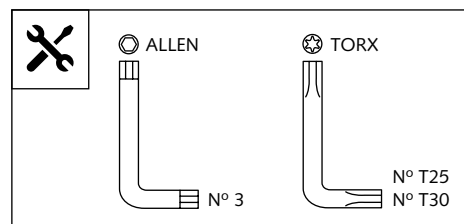

DEFLECTORES INFERIORES PARA - LOWER DEFLECTORS FOR - UNTERDEFLEKTOREN

BMW

R1200GS LC '13 -'16 / R1200GS /EXC/RALL'17- / R1250GS'18-

Ref.: 9848

ID	PIEZA / PART	DESCRIPCIÓN	DESCRIPTION	QTY	REF.
1		Deflector izquierdo	Left deflector	1	9848F/H/WM3
2		Deflector derecho	Right deflector	1	9848F/H/WM3
3		Casquillo Ø14xØ8xØ30	Ø14xØ8xØ30 arrowhead	2	CASQUI-----149
4		Casquillo Ø14xØ8xØ20	Ø14xØ8xØ20 arrowhead	2	CASQUI-----659
5		Tornillo Allen M5x50 Ø11 ISO 7380	M5x50 ISO Ø11 7380 Allen screw	2	TORNI-I7380-773
6		Tornillo Allen M5x40 Ø11 ISO 7380	M5x40 ISO Ø11 7380 Allen screw	2	TORNI-I7380-774
7		Arandela metálica M5 DIN 9021 Ø5,3x Ø15 x1,2 (negra)	M5 DIN 9021 Ø5,3x Ø15 x1,2 Metalic washer (Black)	4	ARAND-PD5---152
8		Arandela de goma Ø4,5 x Ø11 x 2mm	4,5 x Ø11 x 2mm ruber washer	4	ARAND-EPDM--722
9		Arandela de nylon M5x1	M5x1 nylon washer	4	ARNV0000000245
10		Tapón tornillo M5 ISO 7380	M5 ISO 7380 Allen screw cap	4	TAPON-----85
11		Soporte metalico izquierdo L1	Left metal support (L1)	1	SOPOR-4P-2-9848
12		Soporte metalico izquierdo L2	Left metal support (L2)	1	SOPOR-4P-2-9848
13		Soporte metalico derecho R1	Right metal support (R1)	1	SOPOR-4P-2-9848
14		Soporte metalico derecho R2	Right metal support (R2)	1	SOPOR-4P-2-9848
15		Tornillo Allen M5x11 Ø11 ISO 7380	M5x11 Ø11 ISO 7380 Allen screw	4	TORNI-AI----520
16		Tornillo Allen M5x16 Ø11 ISO 7380	M5x16 Ø11 ISO 7380 Allen screw	2	TORNI-I7380-493

R1200GS LC '13 - '16 / R1250GS '18

Created by: www.cuntdisney.com

MONTAJE PARA EL MODELO
 ASSEMBLY FOR MODEL

R1200 GS LC '17-
 R1250 GS '18-

INSTRUCCIONES DE MONTAJE - MOUNTING INSTRUCTIONS - MONTAGEANLEITUNG