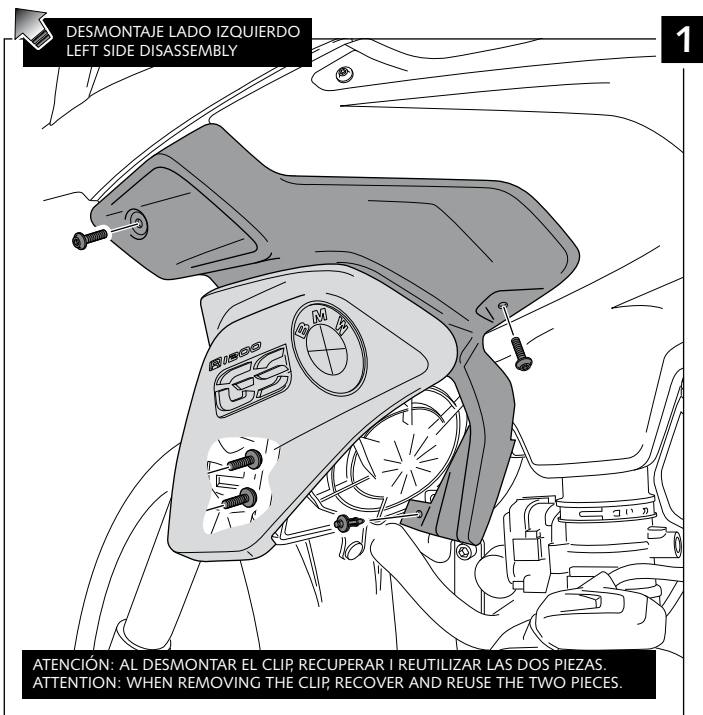

MONTAJE PARA EL MODELO
ASSEMBLY FOR MODEL

R1200 GS LC '13 - '16

INSTRUCCIONES DE MONTAJE - MOUNTING INSTRUCTIONS - MONTAGEANLEITUNG