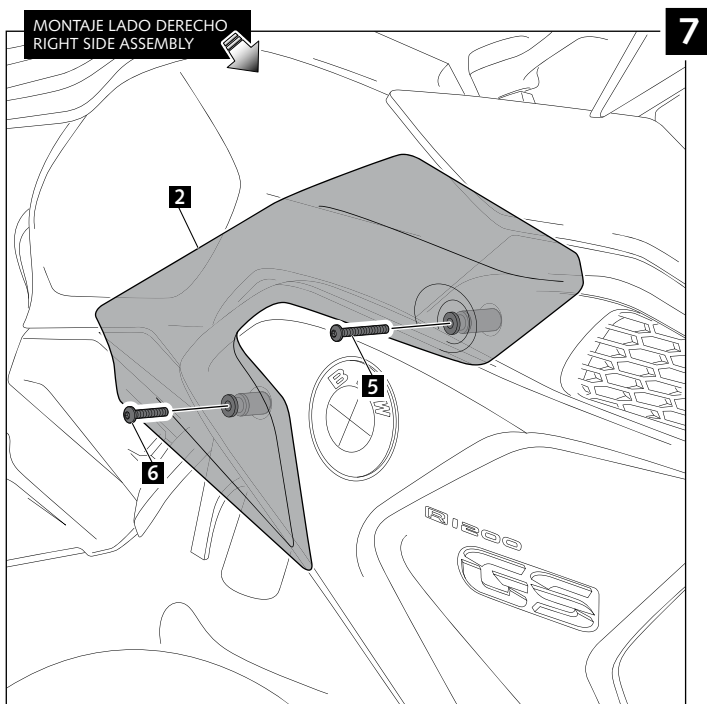

DEFLECTORES INFERIORES PARA - LOWER DEFLECTORS FOR - UNTERDEFLEKTOREN

BMW

R1200GS LC '13 -'16 / R1200GS /EXC/RALL'17- / R1250GS'18-

Ref.: 9848

ID	PIEZA / PART	DESCRIPCIÓN	DESCRIPTION	QTY	REF.
1		Deflector izquierdo	Left deflector	1	9848F/H/WM3
2		Deflector derecho	Right deflector	1	9848F/H/WM3
3		Casquillo Ø14xØ8xØ30	Ø14xØ8xØ30 arrowhead	2	CASQUI-----149
4		Casquillo Ø14xØ8xØ20	Ø14xØ8xØ20 arrowhead	2	CASQUI-----659
5		Tornillo Allen M5x50 Ø11 ISO 7380	M5x50 ISO Ø11 7380 Allen screw	2	TORNI-I7380-773
6		Tornillo Allen M5x40 Ø11 ISO 7380	M5x40 ISO Ø11 7380 Allen screw	2	TORNI-I7380-774
7		Arandela metálica M5 DIN 9021 Ø5,3x Ø15 x1,2 (negra)	M5 DIN 9021 Ø5,3x Ø15 x1,2 Metalic washer (Black)	4	ARAND-PD5---152
8		Arandela de goma Ø4,5 x Ø11 x 2mm	4,5 x Ø11 x 2mm ruber washer	4	ARAND-EPDM--722
9		Arandela de nylon M5x1	M5x1 nylon washer	4	ARNV0000000245
10		Tapón tornillo M5 ISO 7380	M5 ISO 7380 Allen screw cap	4	TAPON-----85
11		Soporte metalico izquierdo L1	Left metal support (L1)	1	SOPOR-4P-2-9848
12		Soporte metalico izquierdo L2	Left metal support (L2)	1	SOPOR-4P-2-9848
13		Soporte metalico derecho R1	Right metal support (R1)	1	SOPOR-4P-2-9848
14		Soporte metalico derecho R2	Right metal support (R2)	1	SOPOR-4P-2-9848
15		Tornillo Allen M5x11 Ø11 ISO 7380	M5x11 Ø11 ISO 7380 Allen screw	4	TORNI-AI----520
16		Tornillo Allen M5x16 Ø11 ISO 7380	M5x16 Ø11 ISO 7380 Allen screw	2	TORNI-I7380-493

R1200GS LC '13 - '16 / R1250GS '18

Created by: www.cuntdisney.com

MONTAJE PARA EL MODELO
 ASSEMBLY FOR MODEL

R1200 GS LC '17-
 R1250 GS '18-

INSTRUCCIONES DE MONTAJE - MOUNTING INSTRUCTIONS - MONTAGEANLEITUNG

MONTAJE PARA EL MODELO
 ASSEMBLY FOR MODEL

**R1200 GS LC '17-
 R1250 GS '18-**

INSTRUCCIONES DE MONTAJE - MOUNTING INSTRUCTIONS - MONTAGEANLEITUNG

MONTAJE PARA EL MODELO
 ASSEMBLY FOR MODEL

R1200 GS LC '13 - '16