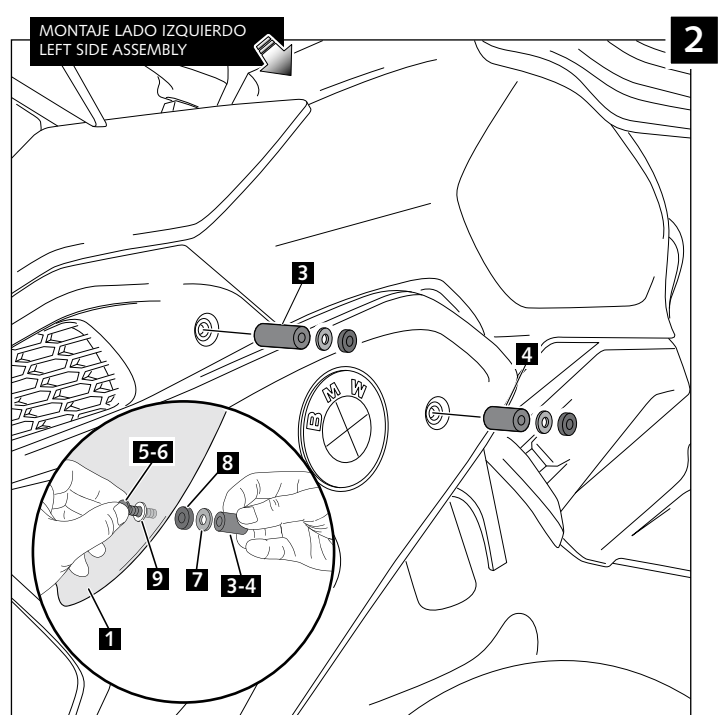

DEFLECTORES INFERIORES PARA - LOWER DEFLECTORS FOR - UNTERDEFLEKTOREN

BMW

R1200GS LC '13 -'16 / R1200GS /EXC/RALL'17- / R1250GS'18-

Ref.: 9848

ID	PIEZA / PART	DESCRIPCIÓN	DESCRIPTION	QTY	REF.
1		Deflector izquierdo	Left deflector	1	9848F/H/WM3
2		Deflector derecho	Right deflector	1	9848F/H/WM3
3		Casquillo Ø14xØ8xØ30	Ø14xØ8xØ30 arrowhead	2	CASQUI-----149
4		Casquillo Ø14xØ8xØ20	Ø14xØ8xØ20 arrowhead	2	CASQUI-----659
5		Tornillo Allen M5x50 Ø11 ISO 7380	M5x50 ISO Ø11 7380 Allen screw	2	TORNI-I7380-773
6		Tornillo Allen M5x40 Ø11 ISO 7380	M5x40 ISO Ø11 7380 Allen screw	2	TORNI-I7380-774
7		Arandela metálica M5 DIN 9021 Ø5,3x Ø15 x1,2 (negra)	M5 DIN 9021 Ø5,3x Ø15 x1,2 Metalic washer (Black)	4	ARAND-PD5---152
8		Arandela de goma Ø4,5 x Ø11 x 2mm	4,5 x Ø11 x 2mm ruber washer	4	ARAND-EPDM--722
9		Arandela de nylon M5x1	M5x1 nylon washer	4	ARNV0000000245
10		Tapón tornillo M5 ISO 7380	M5 ISO 7380 Allen screw cap	4	TAPON-----85
11		Soporte metalico izquierdo L1	Left metal support (L1)	1	SOPOR-4P-2-9848
12		Soporte metalico izquierdo L2	Left metal support (L2)	1	SOPOR-4P-2-9848
13		Soporte metalico derecho R1	Right metal support (R1)	1	SOPOR-4P-2-9848
14		Soporte metalico derecho R2	Right metal support (R2)	1	SOPOR-4P-2-9848
15		Tornillo Allen M5x11 Ø11 ISO 7380	M5x11 Ø11 ISO 7380 Allen screw	4	TORNI-AI----520
16		Tornillo Allen M5x16 Ø11 ISO 7380	M5x16 Ø11 ISO 7380 Allen screw	2	TORNI-I7380-493

R1200GS LC '13 - '16 / R1250GS '18

Created by: www.cuntdisney.com

MONTAJE PARA EL MODELO
 ASSEMBLY FOR MODEL

R1200 GS LC '17-
 R1250 GS '18-

INSTRUCCIONES DE MONTAJE - MOUNTING INSTRUCTIONS - MONTAGEANLEITUNG

MONTAJE PARA EL MODELO
 ASSEMBLY FOR MODEL

**R1200 GS LC '17-
 R1250 GS '18-**

INSTRUCCIONES DE MONTAJE - MOUNTING INSTRUCTIONS - MONTAGEANLEITUNG

MONTAJE PARA EL MODELO
 ASSEMBLY FOR MODEL

R1200 GS LC '13 - '16