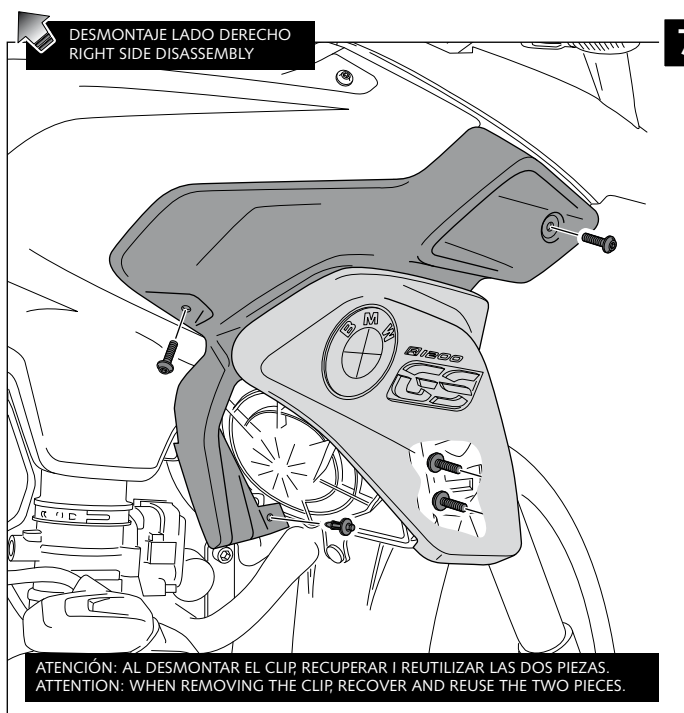

DEFLECTORES INFERIORES PARA - LOWER DEFLECTORS FOR - UNTERDEFLEKTOREN

BMW

R1200GS LC '13 -'16 / R1200GS /EXC/RALL'17- / R1250GS'18-

Ref.: 9848

ID	PIEZA / PART	DESCRIPCIÓN	DESCRIPTION	QTY	REF.
1		Deflector izquierdo	Left deflector	1	9848F/H/WM3
2		Deflector derecho	Right deflector	1	9848F/H/WM3
3		Casquillo Ø14xØ8xØ30	Ø14xØ8xØ30 arrowhead	2	CASQUI-----149
4		Casquillo Ø14xØ8xØ20	Ø14xØ8xØ20 arrowhead	2	CASQUI-----659
5		Tornillo Allen M5x50 Ø11 ISO 7380	M5x50 ISO Ø11 7380 Allen screw	2	TORNI-I7380-773
6		Tornillo Allen M5x40 Ø11 ISO 7380	M5x40 ISO Ø11 7380 Allen screw	2	TORNI-I7380-774
7		Arandela metálica M5 DIN 9021 Ø5,3x Ø15 x1,2 (negra)	M5 DIN 9021 Ø5,3x Ø15 x1,2 Metalic washer (Black)	4	ARAND-PD5---152
8		Arandela de goma Ø4,5 x Ø11 x 2mm	4,5 x Ø11 x 2mm ruber washer	4	ARAND-EPDM--722
9		Arandela de nylon M5x1	M5x1 nylon washer	4	ARNV0000000245
10		Tapón tornillo M5 ISO 7380	M5 ISO 7380 Allen screw cap	4	TAPON-----85
11		Soporte metalico izquierdo L1	Left metal support (L1)	1	SOPOR-4P-2-9848
12		Soporte metalico izquierdo L2	Left metal support (L2)	1	SOPOR-4P-2-9848
13		Soporte metalico derecho R1	Right metal support (R1)	1	SOPOR-4P-2-9848
14		Soporte metalico derecho R2	Right metal support (R2)	1	SOPOR-4P-2-9848
15		Tornillo Allen M5x11 Ø11 ISO 7380	M5x11 Ø11 ISO 7380 Allen screw	4	TORNI-AI----520
16		Tornillo Allen M5x16 Ø11 ISO 7380	M5x16 Ø11 ISO 7380 Allen screw	2	TORNI-I7380-493

INSTRUCCIONES DE MONTAJE - MOUNTING INSTRUCTIONS - MONTAGEANLEITUNG

MONTAJE PARA EL MODELO

ASSEMBLY FOR MODEL

R1200 GS LC '13 - '16

INSTRUCCIONES DE MONTAJE - MOUNTING INSTRUCTIONS - MONTAGEANLEITUNG

MONTAJE PARA EL MODELO
 ASSEMBLY FOR MODEL