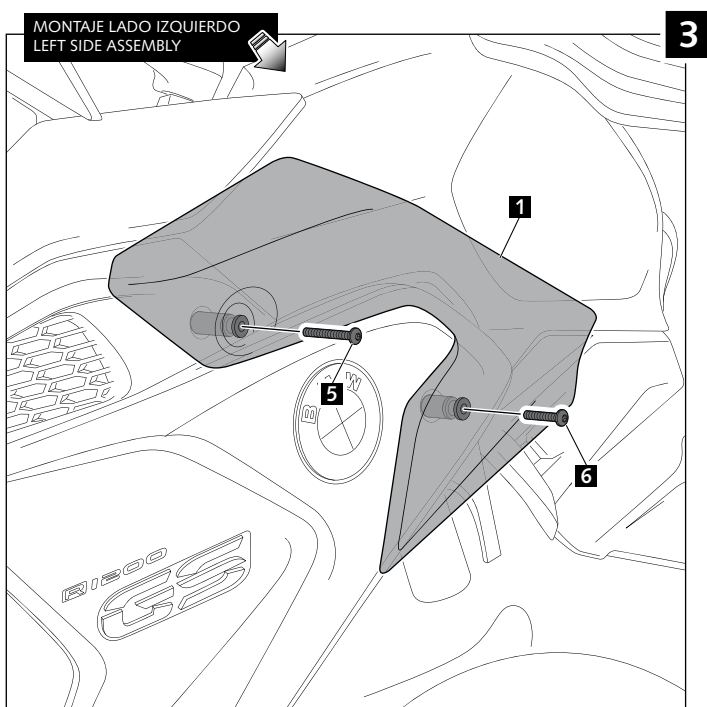

DEFLECTORES INFERIORES PARA - LOWER DEFLECTORS FOR - UNTERDEFLEKTOREN

BMW

R1200GS LC '13 -'16 / R1200GS /EXC/RALL'17- / R1250GS'18-

Ref.: 9848

ID	PIEZA / PART	DESCRIPCIÓN	DESCRIPTION	QTY	REF.
1		Deflector izquierdo	Left deflector	1	9848F/H/WM3
2		Deflector derecho	Right deflector	1	9848F/H/WM3
3		Casquillo Ø14xØ8xØ30	Ø14xØ8xØ30 arrowhead	2	CASQUI-----149
4		Casquillo Ø14xØ8xØ20	Ø14xØ8xØ20 arrowhead	2	CASQUI-----659
5		Tornillo Allen M5x50 Ø11 ISO 7380	M5x50 ISO Ø11 7380 Allen screw	2	TORNI-I7380-773
6		Tornillo Allen M5x40 Ø11 ISO 7380	M5x40 ISO Ø11 7380 Allen screw	2	TORNI-I7380-774
7		Arandela metálica M5 DIN 9021 Ø5,3x Ø15 x1,2 (negra)	M5 DIN 9021 Ø5,3x Ø15 x1,2 Metalic washer (Black)	4	ARAND-PD5---152
8		Arandela de goma Ø4,5 x Ø11 x 2mm	4,5 x Ø11 x 2mm ruber washer	4	ARAND-EPDM--722
9		Arandela de nylon M5x1	M5x1 nylon washer	4	ARNV0000000245
10		Tapón tornillo M5 ISO 7380	M5 ISO 7380 Allen screw cap	4	TAPON-----85
11		Soporte metalico izquierdo L1	Left metal support (L1)	1	SOPOR-4P-2-9848
12		Soporte metalico izquierdo L2	Left metal support (L2)	1	SOPOR-4P-2-9848
13		Soporte metalico derecho R1	Right metal support (R1)	1	SOPOR-4P-2-9848
14		Soporte metalico derecho R2	Right metal support (R2)	1	SOPOR-4P-2-9848
15		Tornillo Allen M5x11 Ø11 ISO 7380	M5x11 Ø11 ISO 7380 Allen screw	4	TORNI-AI----520
16		Tornillo Allen M5x16 Ø11 ISO 7380	M5x16 Ø11 ISO 7380 Allen screw	2	TORNI-I7380-493

R1200GS LC '13 - '16 / R1250GS '18

Created by: www.cuntdisney.com

MONTAJE PARA EL MODELO
 ASSEMBLY FOR MODEL

R1200 GS LC '17-
 R1250 GS '18-

INSTRUCCIONES DE MONTAJE - MOUNTING INSTRUCTIONS - MONTAGEANLEITUNG