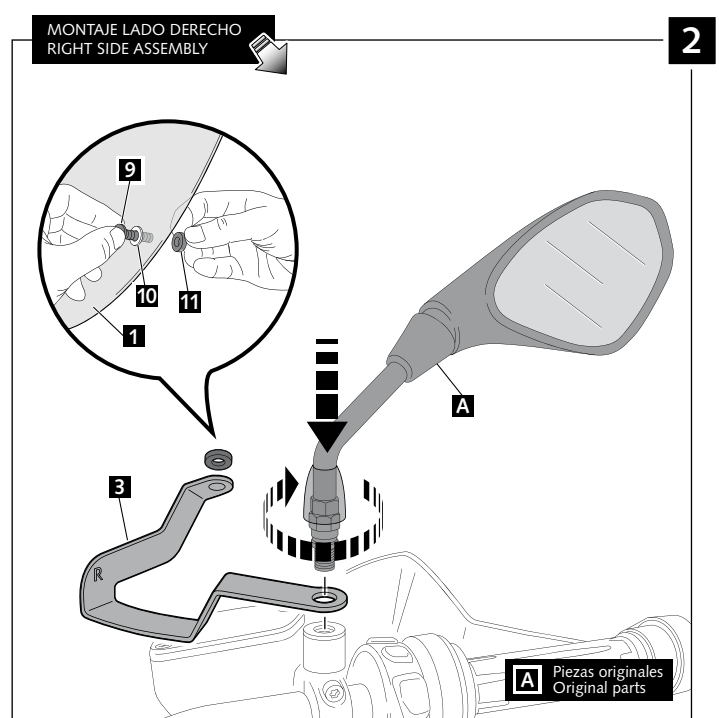

## DEFLECTORES MANILLAR PARA - HANDLEBAR DEFLECTOR FOR - LENKER DEFLEKTOR FÜR BMW R1200GS LC / R1200GS LC ADVENTURE / R1250GS / R1250GS ADVENTURE / S1000XR

**Ref.: 9397**

ID	PIEZA / PART	DESCRIPCIÓN	DESCRIPTION	QTY	REF.
1		Deflector derecho	Right deflector	1	9397F/H/WM3
2		Deflector izquierdo	Left deflector	1	9397F/H/WM3
3		Soporte metálico derecho (R)	Right metal support (R)	1	SOPOR-2P-5-9397
4		Soporte metálico izquierdo (L)	Left metal support (L)	1	SOPOR-2P-5-9397
5		Silemblock Ø12xØ6x9	Ø12xØ6x9 Silemblock	2	AROPASACABLES-1
6		Casquillo con valona Ø12xØ6,8x6,5	Ø12xØ6,8x6,5 bush with flange	2	CASQUI-1A---750
7		Tornillo Allen M5x30 Ø11 ISO 7380	M5x30 Ø11 ISO 7380 Allen screw	2	TORNI-I7380-767
8		Casquillo Ø13xØ6,5x8,5	Ø13xØ6,5x8,5 bush	2	CASQUI-----0298
9		Tornillo Allen M5x11Ø11 ISO 7380	M5x11Ø11 ISO 7380 Allen screw	2	TORNI-AI----520
10		Arandela de Nylon M5x1	M5x1 Nylon washer	2	ARNV0000000245
11		Arandela de goma 4,5xØ11Øx2	4,5xØ11Øx2 Rubber washer	2	ARAND-EPDM--722
12		Tapon tornillo M5 ISO 7380	M5 ISO 7380 Allen screw cap	4	TAPON_____85

DEFLECTORES MANILLAR PARA - HANDLEBAR DEFLECTOR FOR - LENKER DEFLEKTOR FÜR  
**BMW R1200GS LC / R1200GS LC ADVENTURE**  
**/ R1250GS / R1250GS ADVENTURE / S1000XR**

INSTRUCCIONES DE MONTAJE - MOUNTING INSTRUCTIONS - MONTAGEANLEITUNG

DEFLECTORES MANILLAR PARA - HANDLEBAR DEFLECTOR FOR - LENKER DEFLEKTOR FÜR  
**BMW R1200GS LC / R1200GS LC ADVENTURE  
 / R1250GS / R1250GS ADVENTURE / S1000XR**

INSTRUCCIONES DE MONTAJE - MOUNTING INSTRUCTIONS - MONTAGEANLEITUNG