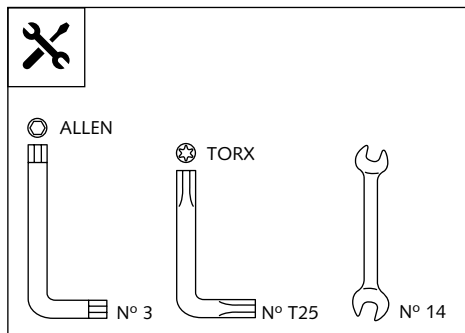

## DEFLECTORES MANILLAR PARA - HANDLEBAR DEFLECTOR FOR - LENKER DEFLEKTOR FÜR BMW R1200GS LC / R1200GS LC ADVENTURE / R1250GS / R1250GS ADVENTURE / S1000XR

**Ref.: 9397**

ID	PIEZA / PART	DESCRIPCIÓN	DESCRIPTION	QTY	REF.
1		Deflector derecho	Right deflector	1	9397F/H/WM3
2		Deflector izquierdo	Left deflector	1	9397F/H/WM3
3		Soporte metálico derecho (R)	Right metal support (R)	1	SOPOR-2P-5-9397
4		Soporte metálico izquierdo (L)	Left metal support (L)	1	SOPOR-2P-5-9397
5		Silemblock Ø12xØ6x9	Ø12xØ6x9 Silemblock	2	AROPASACABLES-1
6		Casquillo con valona Ø12xØ6,8x6,5	Ø12xØ6,8x6,5 bush with flange	2	CASQUI-1A---750
7		Tornillo Allen M5x30 Ø11 ISO 7380	M5x30 Ø11 ISO 7380 Allen screw	2	TORNI-I7380-767
8		Casquillo Ø13xØ6,5x8,5	Ø13xØ6,5x8,5 bush	2	CASQUI-----0298
9		Tornillo Allen M5x11Ø11 ISO 7380	M5x11Ø11 ISO 7380 Allen screw	2	TORNI-AI----520
10		Arandela de Nylon M5x1	M5x1 Nylon washer	2	ARNV0000000245
11		Arandela de goma 4,5xØ11Øx2	4,5xØ11Øx2 Rubber washer	2	ARAND-EPDM--722
12		Tapon tornillo M5 ISO 7380	M5 ISO 7380 Allen screw cap	4	TAPON_____85

DEFLECTORES MANILLAR PARA - HANDLEBAR DEFLECTOR FOR - LENKER DEFLEKTOR FÜR  
**BMW R1200GS LC / R1200GS LC ADVENTURE**  
**/ R1250GS / R1250GS ADVENTURE / S1000XR**

INSTRUCCIONES DE MONTAJE - MOUNTING INSTRUCTIONS - MONTAGEANLEITUNG

DEFLECTORES MANILLAR PARA - HANDLEBAR DEFLECTOR FOR - LENKER DEFLEKTOR FÜR  
**BMW R1200GS LC / R1200GS LC ADVENTURE  
 / R1250GS / R1250GS ADVENTURE / S1000XR**

INSTRUCCIONES DE MONTAJE - MOUNTING INSTRUCTIONS - MONTAGEANLEITUNG