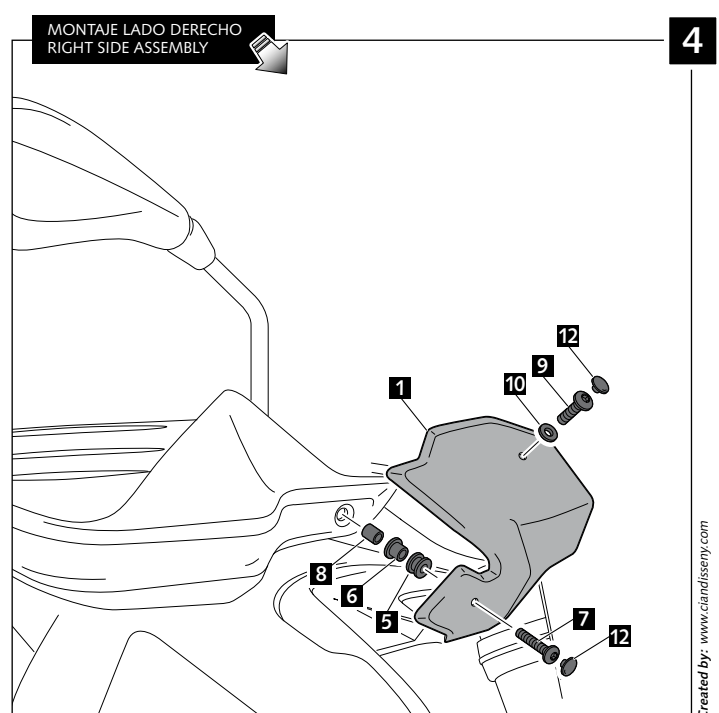

## DEFLECTORES MANILLAR PARA - HANDLEBAR DEFLECTOR FOR - LENKER DEFLEKTOR FÜR BMW R1200GS LC / R1200GS LC ADVENTURE / R1250GS / R1250GS ADVENTURE / S1000XR

**Ref.: 9397**

ID	PIEZA / PART	DESCRIPCIÓN	DESCRIPTION	QTY	REF.
1		Deflector derecho	Right deflector	1	9397F/H/WM3
2		Deflector izquierdo	Left deflector	1	9397F/H/WM3
3		Soporte metálico derecho (R)	Right metal support (R)	1	SOPOR-2P-5-9397
4		Soporte metálico izquierdo (L)	Left metal support (L)	1	SOPOR-2P-5-9397
5		Silemblock Ø12xØ6x9	Ø12xØ6x9 Silemblock	2	AROPASACABLES-1
6		Casquillo con valona Ø12xØ6,8x6,5	Ø12xØ6,8x6,5 bush with flange	2	CASQUI-1A---750
7		Tornillo Allen M5x30 Ø11 ISO 7380	M5x30 Ø11 ISO 7380 Allen screw	2	TORNI-I7380-767
8		Casquillo Ø13xØ6,5x8,5	Ø13xØ6,5x8,5 bush	2	CASQUI-----0298
9		Tornillo Allen M5x11Ø11 ISO 7380	M5x11Ø11 ISO 7380 Allen screw	2	TORNI-AI----520
10		Arandela de Nylon M5x1	M5x1 Nylon washer	2	ARNV0000000245
11		Arandela de goma 4,5xØ11Øx2	4,5xØ11Øx2 Rubber washer	2	ARAND-EPDM--722
12		Tapon tornillo M5 ISO 7380	M5 ISO 7380 Allen screw cap	4	TAPON_____85

DEFLECTORES MANILLAR PARA - HANDLEBAR DEFLECTOR FOR - LENKER DEFLEKTOR FÜR  
**BMW R1200GS LC / R1200GS LC ADVENTURE**  
**/ R1250GS / R1250GS ADVENTURE / S1000XR**

INSTRUCCIONES DE MONTAJE - MOUNTING INSTRUCTIONS - MONTAGEANLEITUNG

DEFLECTORES MANILLAR PARA - HANDLEBAR DEFLECTOR FOR - LENKER DEFLEKTOR FÜR  
**BMW R1200GS LC / R1200GS LC ADVENTURE  
 / R1250GS / R1250GS ADVENTURE / S1000XR**

INSTRUCCIONES DE MONTAJE - MOUNTING INSTRUCTIONS - MONTAGEANLEITUNG