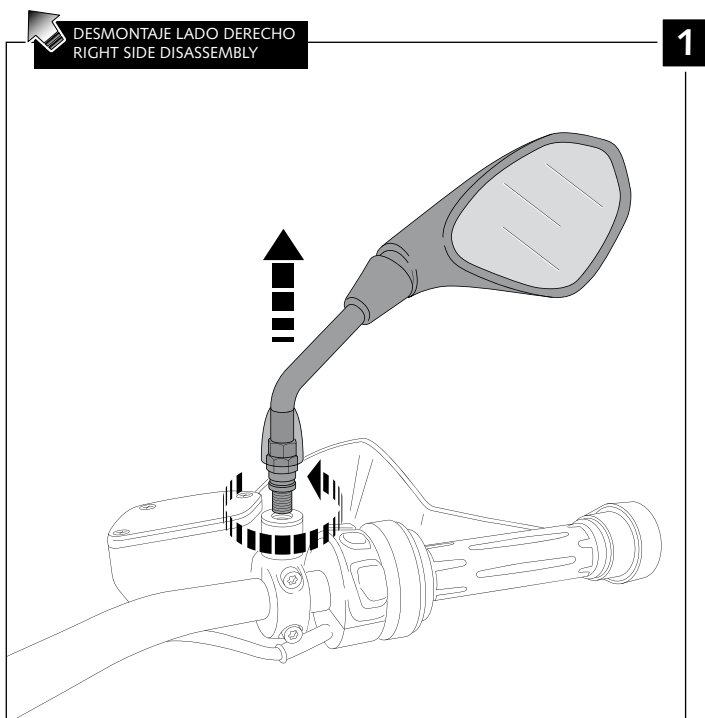

## DEFLECTORES MANILLAR PARA - HANDLEBAR DEFLECTOR FOR - LENKER DEFLEKTOR FÜR BMW R1200GS LC / R1200GS LC ADVENTURE / R1250GS / R1250GS ADVENTURE / S1000XR

**Ref.: 9397**

ID	PIEZA / PART	DESCRIPCIÓN	DESCRIPTION	QTY	REF.
1		Deflector derecho	Right deflector	1	9397F/H/WM3
2		Deflector izquierdo	Left deflector	1	9397F/H/WM3
3		Soporte metálico derecho (R)	Right metal support (R)	1	SOPOR-2P-5-9397
4		Soporte metálico izquierdo (L)	Left metal support (L)	1	SOPOR-2P-5-9397
5		Silemblock Ø12xØ6x9	Ø12xØ6x9 Silemblock	2	AROPASACABLES-1
6		Casquillo con valona Ø12xØ6,8x6,5	Ø12xØ6,8x6,5 bush with flange	2	CASQUI-1A---750
7		Tornillo Allen M5x30 Ø11 ISO 7380	M5x30 Ø11 ISO 7380 Allen screw	2	TORNI-I7380-767
8		Casquillo Ø13xØ6,5x8,5	Ø13xØ6,5x8,5 bush	2	CASQUI-----0298
9		Tornillo Allen M5x11Ø11 ISO 7380	M5x11Ø11 ISO 7380 Allen screw	2	TORNI-AI----520
10		Arandela de Nylon M5x1	M5x1 Nylon washer	2	ARNV0000000245
11		Arandela de goma 4,5xØ11Øx2	4,5xØ11Øx2 Rubber washer	2	ARAND-EPDM--722
12		Tapon tornillo M5 ISO 7380	M5 ISO 7380 Allen screw cap	4	TAPON_____85

DEFLECTORES MANILLAR PARA - HANDLEBAR DEFLECTOR FOR - LENKER DEFLEKTOR FÜR  
**BMW R1200GS LC / R1200GS LC ADVENTURE**  
**/ R1250GS / R1250GS ADVENTURE / S1000XR**

INSTRUCCIONES DE MONTAJE - MOUNTING INSTRUCTIONS - MONTAGEANLEITUNG