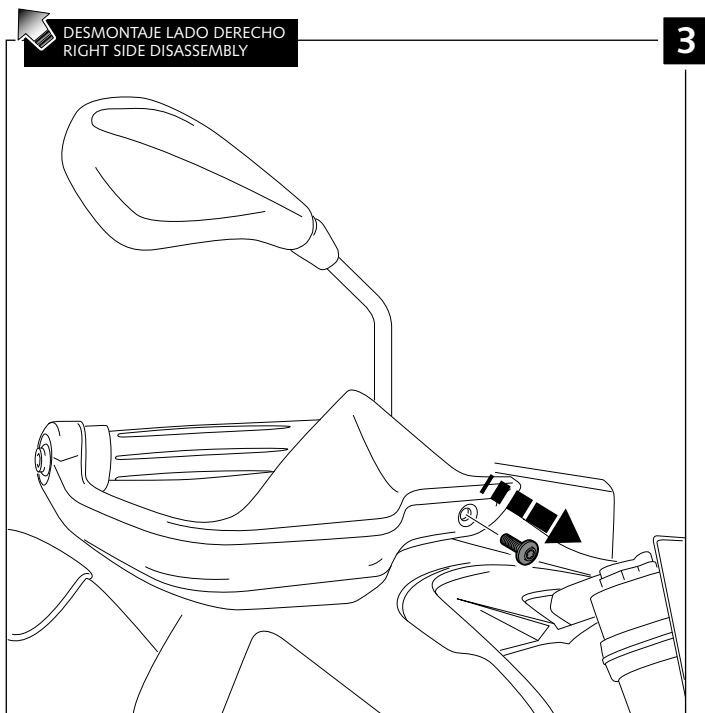

## DEFLECTORES MANILLAR PARA - HANDLEBAR DEFLECTOR FOR - LENKER DEFLEKTOR FÜR BMW R1200GS LC / R1200GS LC ADVENTURE / R1250GS / R1250GS ADVENTURE / S1000XR

**Ref.: 9397**

ID	PIEZA / PART	DESCRIPCIÓN	DESCRIPTION	QTY	REF.
1		Deflector derecho	Right deflector	1	9397F/H/WM3
2		Deflector izquierdo	Left deflector	1	9397F/H/WM3
3		Soporte metálico derecho (R)	Right metal support (R)	1	SOPOR-2P-5-9397
4		Soporte metálico izquierdo (L)	Left metal support (L)	1	SOPOR-2P-5-9397
5		Silemblock Ø12xØ6x9	Ø12xØ6x9 Silemblock	2	AROPASACABLES-1
6		Casquillo con valona Ø12xØ6,8x6,5	Ø12xØ6,8x6,5 bush with flange	2	CASQUI-1A---750
7		Tornillo Allen M5x30 Ø11 ISO 7380	M5x30 Ø11 ISO 7380 Allen screw	2	TORNI-I7380-767
8		Casquillo Ø13xØ6,5x8,5	Ø13xØ6,5x8,5 bush	2	CASQUI-----0298
9		Tornillo Allen M5x11Ø11 ISO 7380	M5x11Ø11 ISO 7380 Allen screw	2	TORNI-AI----520
10		Arandela de Nylon M5x1	M5x1 Nylon washer	2	ARNV0000000245
11		Arandela de goma 4,5xØ11Øx2	4,5xØ11Øx2 Rubber washer	2	ARAND-EPDM--722
12		Tapon tornillo M5 ISO 7380	M5 ISO 7380 Allen screw cap	4	TAPON_____85

DEFLECTORES MANILLAR PARA - HANDLEBAR DEFLECTOR FOR - LENKER DEFLEKTOR FÜR  
**BMW R1200GS LC / R1200GS LC ADVENTURE**  
**/ R1250GS / R1250GS ADVENTURE / S1000XR**

INSTRUCCIONES DE MONTAJE - MOUNTING INSTRUCTIONS - MONTAGEANLEITUNG

DEFLECTORES MANILLAR PARA - HANDLEBAR DEFLECTOR FOR - LENKER DEFLEKTOR FÜR  
**BMW R1200GS LC / R1200GS LC ADVENTURE  
 / R1250GS / R1250GS ADVENTURE / S1000XR**

INSTRUCCIONES DE MONTAJE - MOUNTING INSTRUCTIONS - MONTAGEANLEITUNG