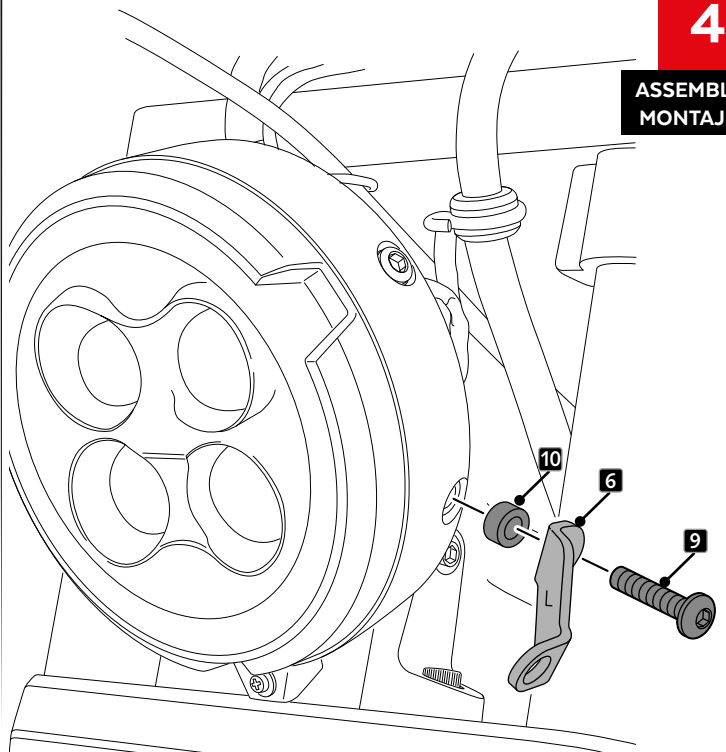

4

ASSEMBLY
MONTAJE