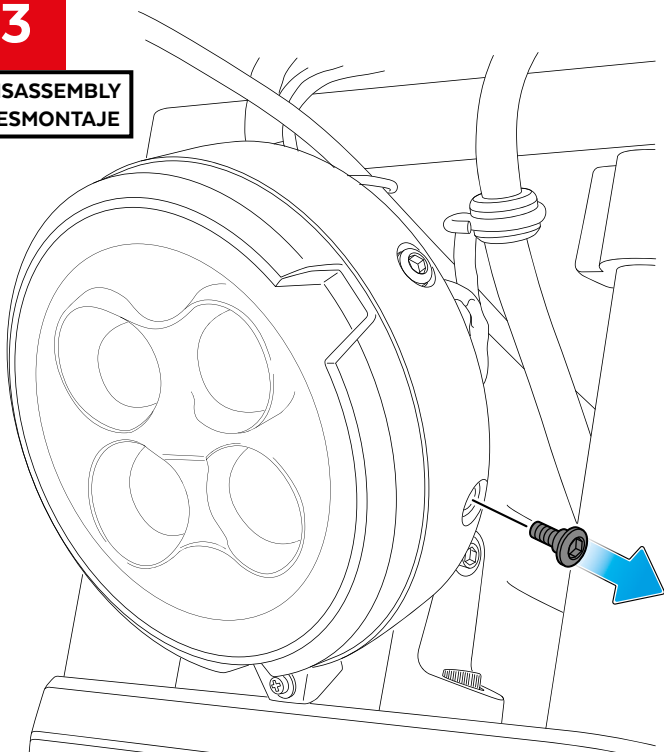

HONDA CMX1100 REBEL '21-

M O U N T I N G I N S T R U C T I O N S

REF 21067/21069

SEMIFAIRING BATWING SML SPORT MODEL

En las revisiones del vehículo es conveniente efectuar también el mantenimiento de apriete de toda la tornillería del semicarenado, especialmente los tornillos que fijan éste al vehículo. Gracias por su atención.
It would be convenient to retight the semifairing screws, specially the ones that are fixed to the motorcycle, whenever you maintain the vehicle. Thanks for your attention.

ID	PIEZA/PART	DESCRIPCIÓN	DESCRIPTION	QTY	REF
1		Semicarenado batwing SML	Batwing SML semifairing	1	10897N/J
2		Cúpula SPORT	SPORT screen	1	10899H/W
3		Soporte superior derecho (R)	Upper Left support	1	SOP4P6SRBTM0025
4		Soporte superior izquierdo (L)	Upper Right support	1	SOP4P6SLBTM0025
5		Soporte inferior derecho (R)	Lower Left support	1	SOP4P6IRBTM0025
6		Soporte inferior izquierdo (L)	Lower Right support	1	SOP4P6ILBTM0025
7		Tornillo Allen M8x45 Ø11 ISO 7380	M8x45 Ø11 ISO 7380 Allen screw	2	TORNI-I7380-817
8		Casquillo Ø8x Ø14 x10mm	Ø8x Ø14 x10mm spacer	2	CASQUI-----576
9		Tornillo Allen M5x20 Ø11 ISO 7380	M5x20 Ø11 ISO 7380 Allen screw	2	TORNI-I7380-730
10		Casquillo Ø8,5x Ø13 x6	Ø8,5x Ø13 x6 spacer	2	CASQUI-----776
11		Silentblock M5	M5 silentblock	4	SILENBTM5-046/1
12		Arandela nylon M5x1	M5x1 nylon washer	4	ARNV00000000245
13		Tornillo Allen M5x16 Ø11 ISO 7380	M5x16 Ø11 ISO 7380 Allen screw	4	TORNI-I7380-493
14		Tapón tornillo M5 ISO 7380	M5 ISO 7380 screw cap	4	TAPON-----85
15		Tapón tuerca M4	M4 nut cap	3	TAPON-----91
16		Tuerca autoblocante M4	M4 lock nut	3	TUERCAE985-0290
17		Arandela nylon M4	M4 nylon washer	3	ARNV00000000311
18		Tornillo Allen M4x12 Ø9 ISO 7380	M4x12 Ø9 ISO 7380 Allen screw	3	TORNI-I7380-800

HONDA CMX1100 REBEL '21-

INSTRUCCIONES DE MONTAJE - MOUNTING INSTRUCTIONS - MONTAGEANLEITUNG

1

DISASSEMBLY
DESMONTAJE

2

ASSEMBLY
MONTAJE

3

DISASSEMBLY
DESMONTAJE