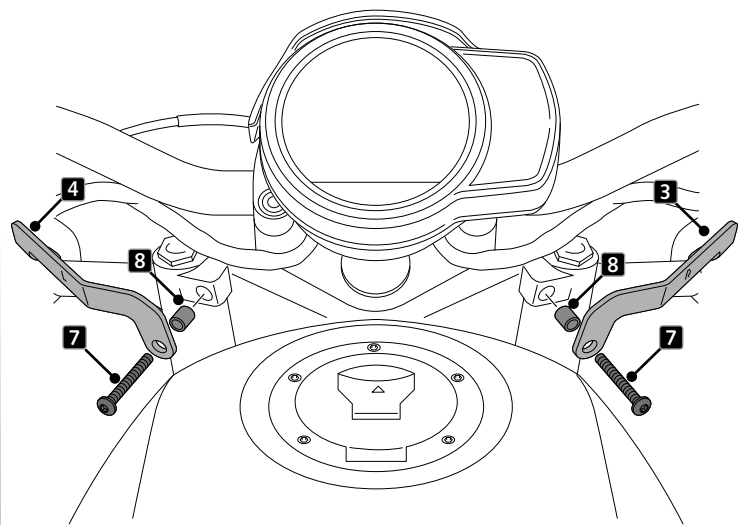

6

**ASSEMBLY
MONTAJE**