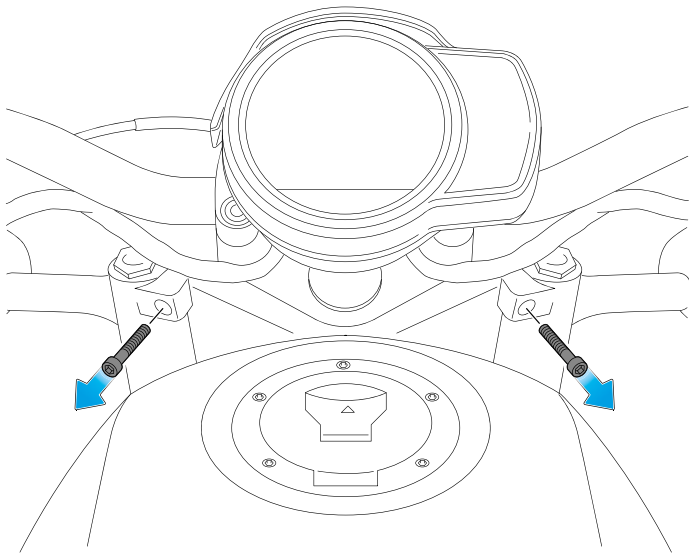

HONDA CMX1100 REBEL '21-

INSTRUCCIONES DE MONTAJE - MOUNTING INSTRUCTIONS - MONTAGEANLEITUNG

5

**DISASSEMBLY
DESMONTAJE**