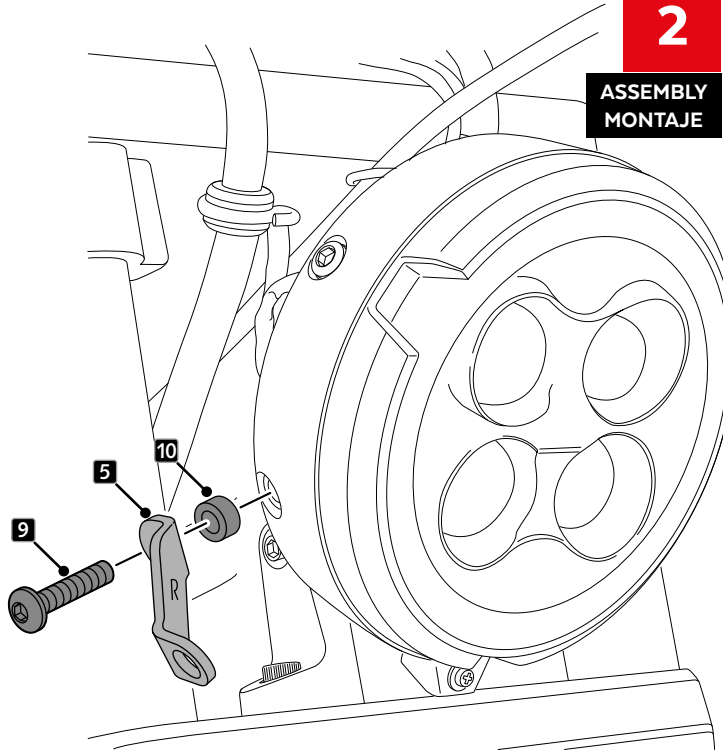

HONDA CMX1100 REBEL '21-

M O U N T I N G I N S T R U C T I O N S

REF 21067/21069

SEMIFAIRING BATWING SML SPORT MODEL

En las revisiones del vehículo es conveniente efectuar también el mantenimiento de apriete de toda la tornillería del semicarenado, especialmente los tornillos que fijan éste al vehículo. Gracias por su atención.
It would be convenient to retight the semifairing screws, specially the ones that are fixed to the motorcycle, whenever you maintain the vehicle. Thanks for your attention.

ID	PIEZA/PART	DESCRIPCIÓN	DESCRIPTION	QTY	REF
1		Semicarenado batwing SML	Batwing SML semifairing	1	10897N/J
2		Cúpula SPORT	SPORT screen	1	10899H/W
3		Soporte superior derecho (R)	Upper Left support	1	SOP4P6SRBTM0025
4		Soporte superior izquierdo (L)	Upper Right support	1	SOP4P6SLBTM0025
5		Soporte inferior derecho (R)	Lower Left support	1	SOP4P6IRBTM0025
6		Soporte inferior izquierdo (L)	Lower Right support	1	SOP4P6ILBTM0025
7		Tornillo Allen M8x45 Ø11 ISO 7380	M8x45 Ø11 ISO 7380 Allen screw	2	TORNI-I7380-817
8		Casquillo Ø8x Ø14 x10mm	Ø8x Ø14 x10mm spacer	2	CASQUI-----576
9		Tornillo Allen M5x20 Ø11 ISO 7380	M5x20 Ø11 ISO 7380 Allen screw	2	TORNI-I7380-730
10		Casquillo Ø8,5x Ø13 x6	Ø8,5x Ø13 x6 spacer	2	CASQUI-----776
11		Silentblock M5	M5 silentblock	4	SILENBTM5-046/1
12		Arandela nylon M5x1	M5x1 nylon washer	4	ARNV00000000245
13		Tornillo Allen M5x16 Ø11 ISO 7380	M5x16 Ø11 ISO 7380 Allen screw	4	TORNI-I7380-493
14		Tapón tornillo M5 ISO 7380	M5 ISO 7380 screw cap	4	TAPON-----85
15		Tapón tuerca M4	M4 nut cap	3	TAPON-----91
16		Tuerca autoblocante M4	M4 lock nut	3	TUERCAE985-0290
17		Arandela nylon M4	M4 nylon washer	3	ARNV00000000311
18		Tornillo Allen M4x12 Ø9 ISO 7380	M4x12 Ø9 ISO 7380 Allen screw	3	TORNI-I7380-800

HONDA CMX1100 REBEL '21-

INSTRUCCIONES DE MONTAJE - MOUNTING INSTRUCTIONS - MONTAGEANLEITUNG

1

DISASSEMBLY
DESMONTAJE

2

ASSEMBLY
MONTAJE

3

DISASSEMBLY
DESMONTAJE